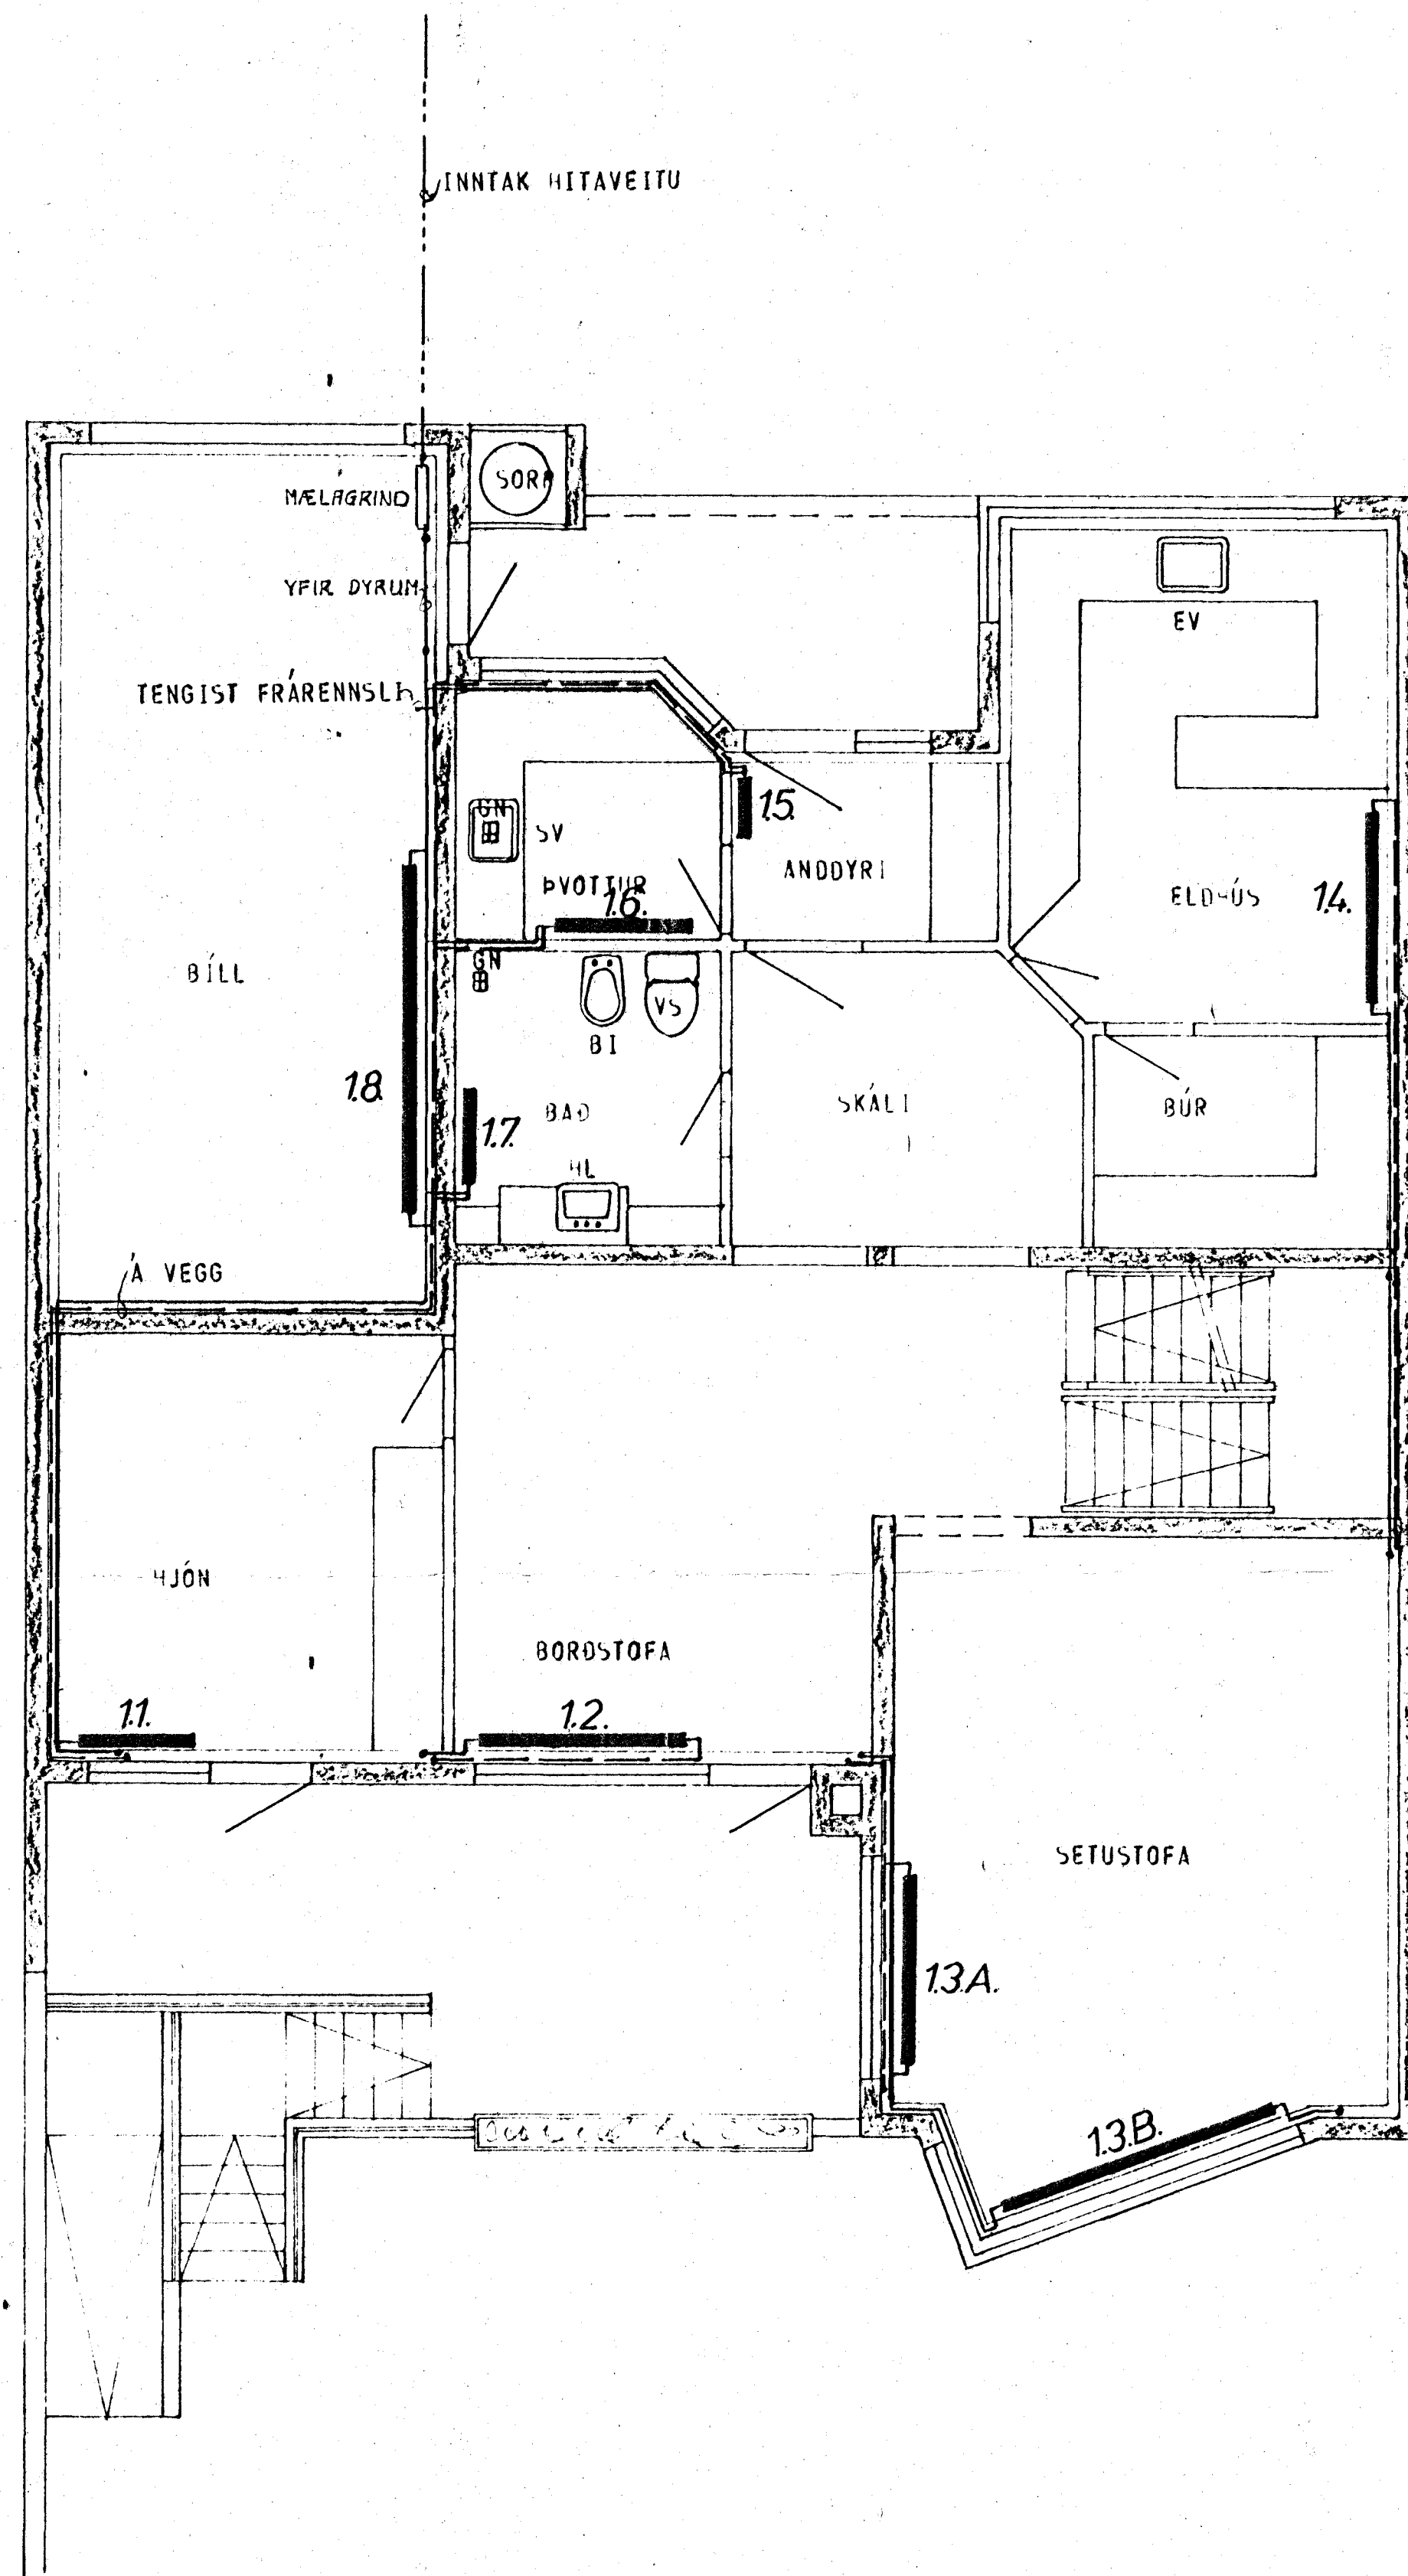

GRUNNMYND - KJALLAR 1:50

GRUNNMYND - HÆÐAR 1:50

GRUNNMYND - RIS 1:50

ATH. STADSETNING OFNA, SVÖ OG MÄDIR OG LENGDIR ER AÐKVEÐIN AF ARKITEKT HÚSSINS.

SKÝRINGAR SJÁ TEIKN NR. 20.

HÚS B

KLAUSTURHVAMMUR 11	MÆLIKVARDI 1:50	VERK 8001	TEIKN NR 25
HITALÖGN - GRUNNMYND	Hannað <i>[initials]</i>	Vitfarið <i>[initials]</i>	DA 80
JÓHANN GUNNAR BERGPÓRSSON VERKFR MVI	Teknað <i>[initials]</i>	Samb <i>[initials]</i>	MÁI 80
STRANDGÖTU 11 - HAFNARFIRÐI - SÍMI 53315	BREYTT MÁI '82		