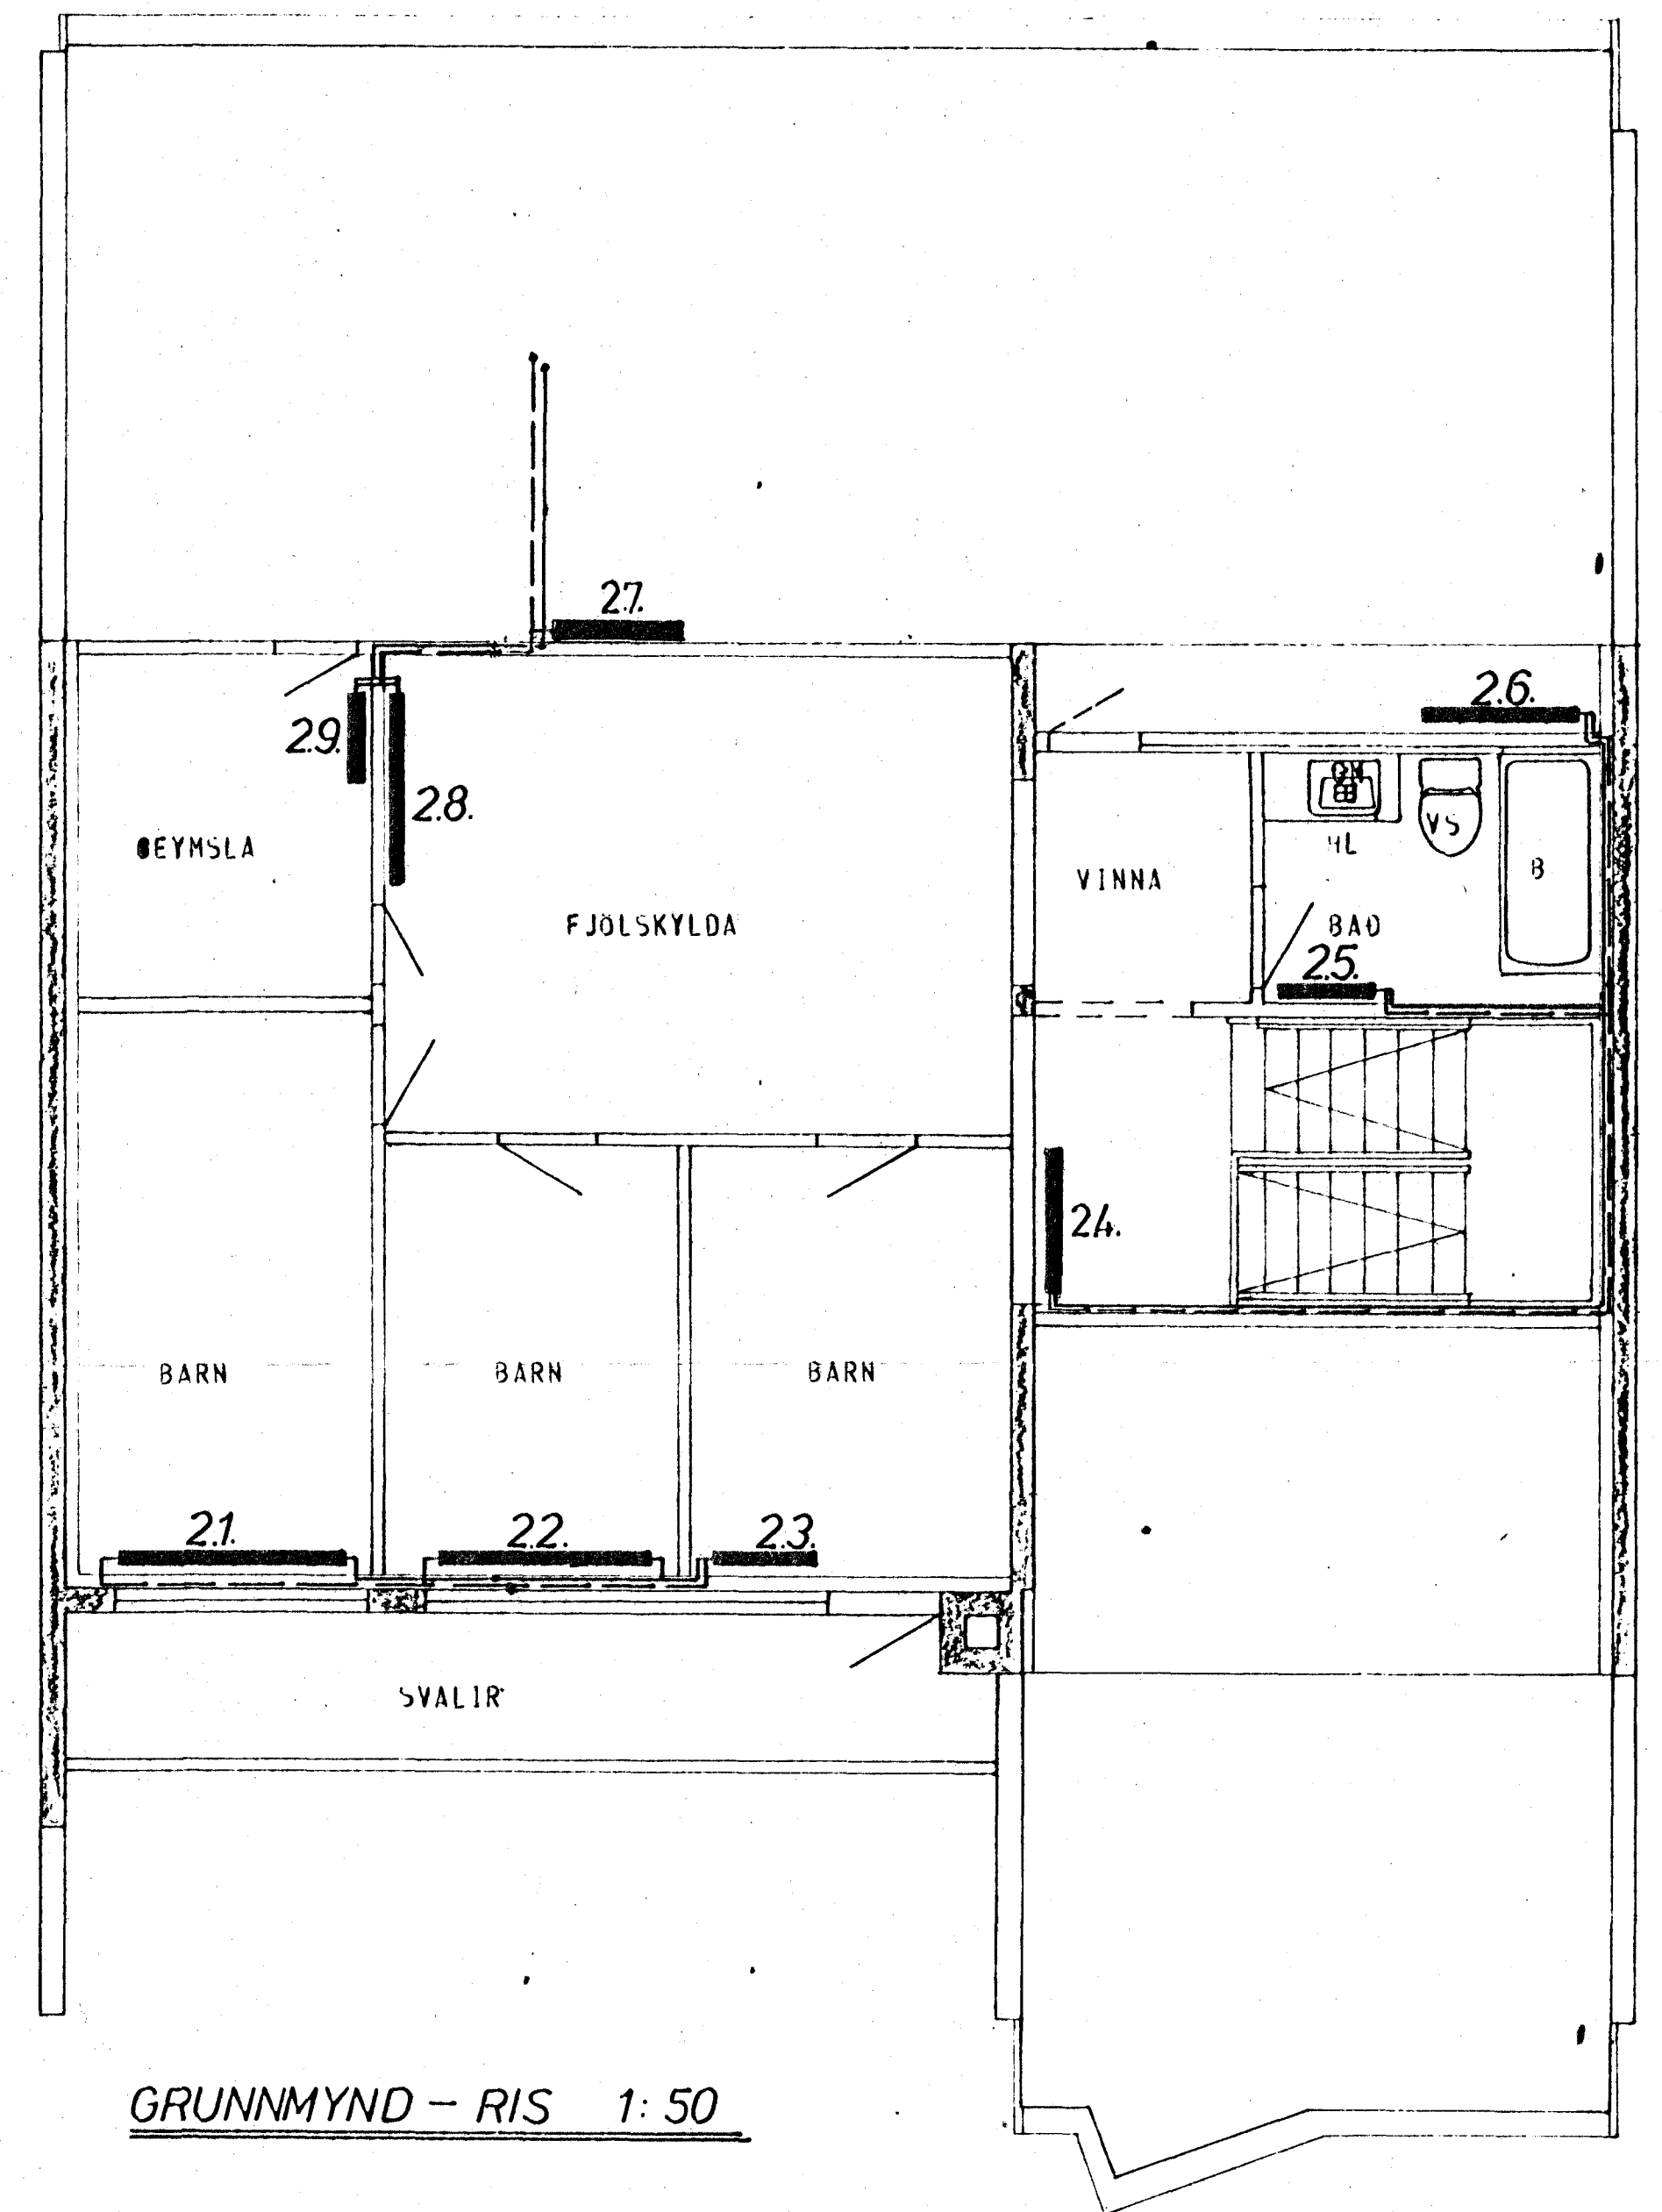

GRUNNMYND - KJALLAR 1:50

GRUNNMYND - HÆÐAR 1:50

GRUNNMYND - RIS 1:50

ATH. STADSETNING OFNA, SVÖ OG MÄDIR OG LENGDIR ER AÐKVEÐIN AF ARKITEKT HÚSSINS.

SKÝRINGAR SJÁ TEIKN NR. 20.

HÚS B

KLAUSTURHVAMMUR 11	MÆLIKVARDI 1:50	VERK 8001	TEIKN NR 25
HITALÖGN - GRUNNMYND	Hannað <i>[initials]</i>	Vitfarið <i>[initials]</i>	DA 80
JÓHANN GUNNAR BERGPÓRSSON VERKFR MVI	Teknað <i>[initials]</i>	Samb <i>[initials]</i>	MÁI 80
STRANDGÖTU 11 - HAFNARFIRÐI - SÍMI 53315	BREYTT MÁI '82		