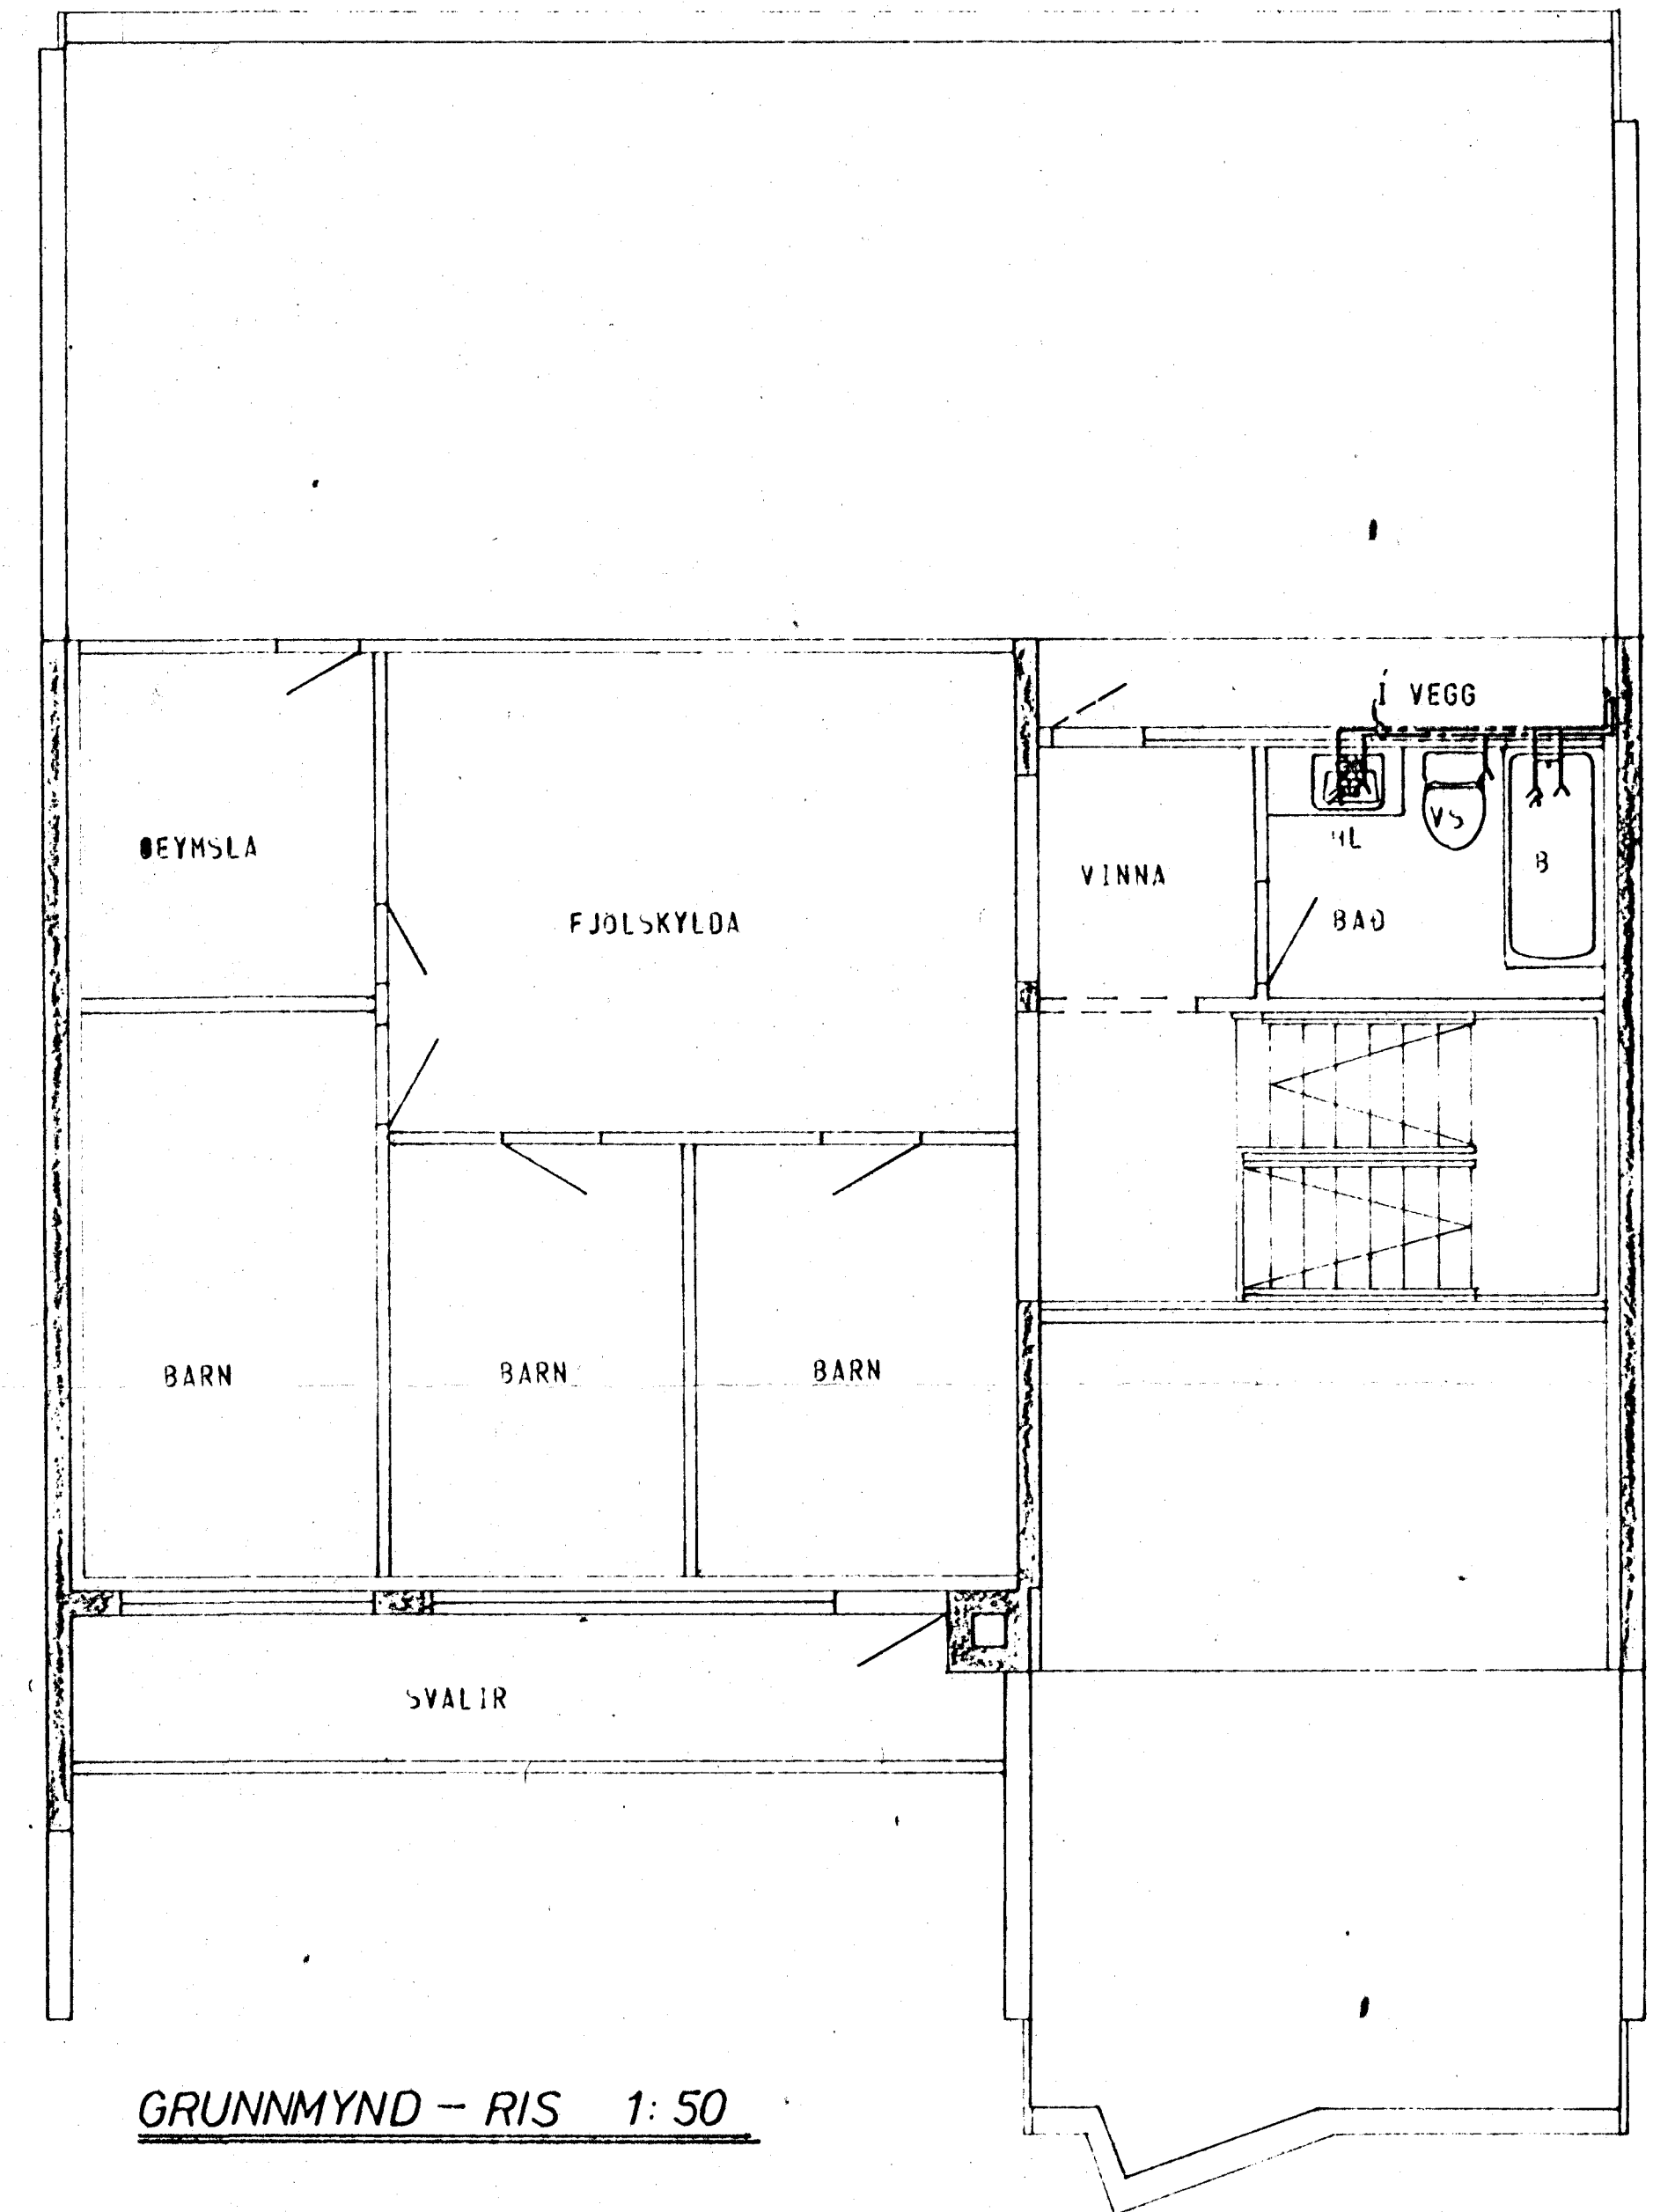

GRUNNMYND - KJALLAR 1:50

GRUNNMYND - HÆÐAR 1:50

GRUNNMYND - RIS 1:50

SKÝRINGAR SJA TEIKN NR. 20.

HÚS B

KLAUSTURHVAMMUR 11	MÆLIKVARDI 1:50	VERK 8001	TEIKN NR 23
VATNSLÖGN - GRUNNMYND	Hannað Teiknað	Yfirfarð Samb.	DAI:3 MAI 80
JÓHANN GUNNAR BERGPÓRSSON VERKFR. MVFI STRANDGÖTU 11 - HAFNARFIRDI - SÍMI 53315	ÞREYTT MAI '82		