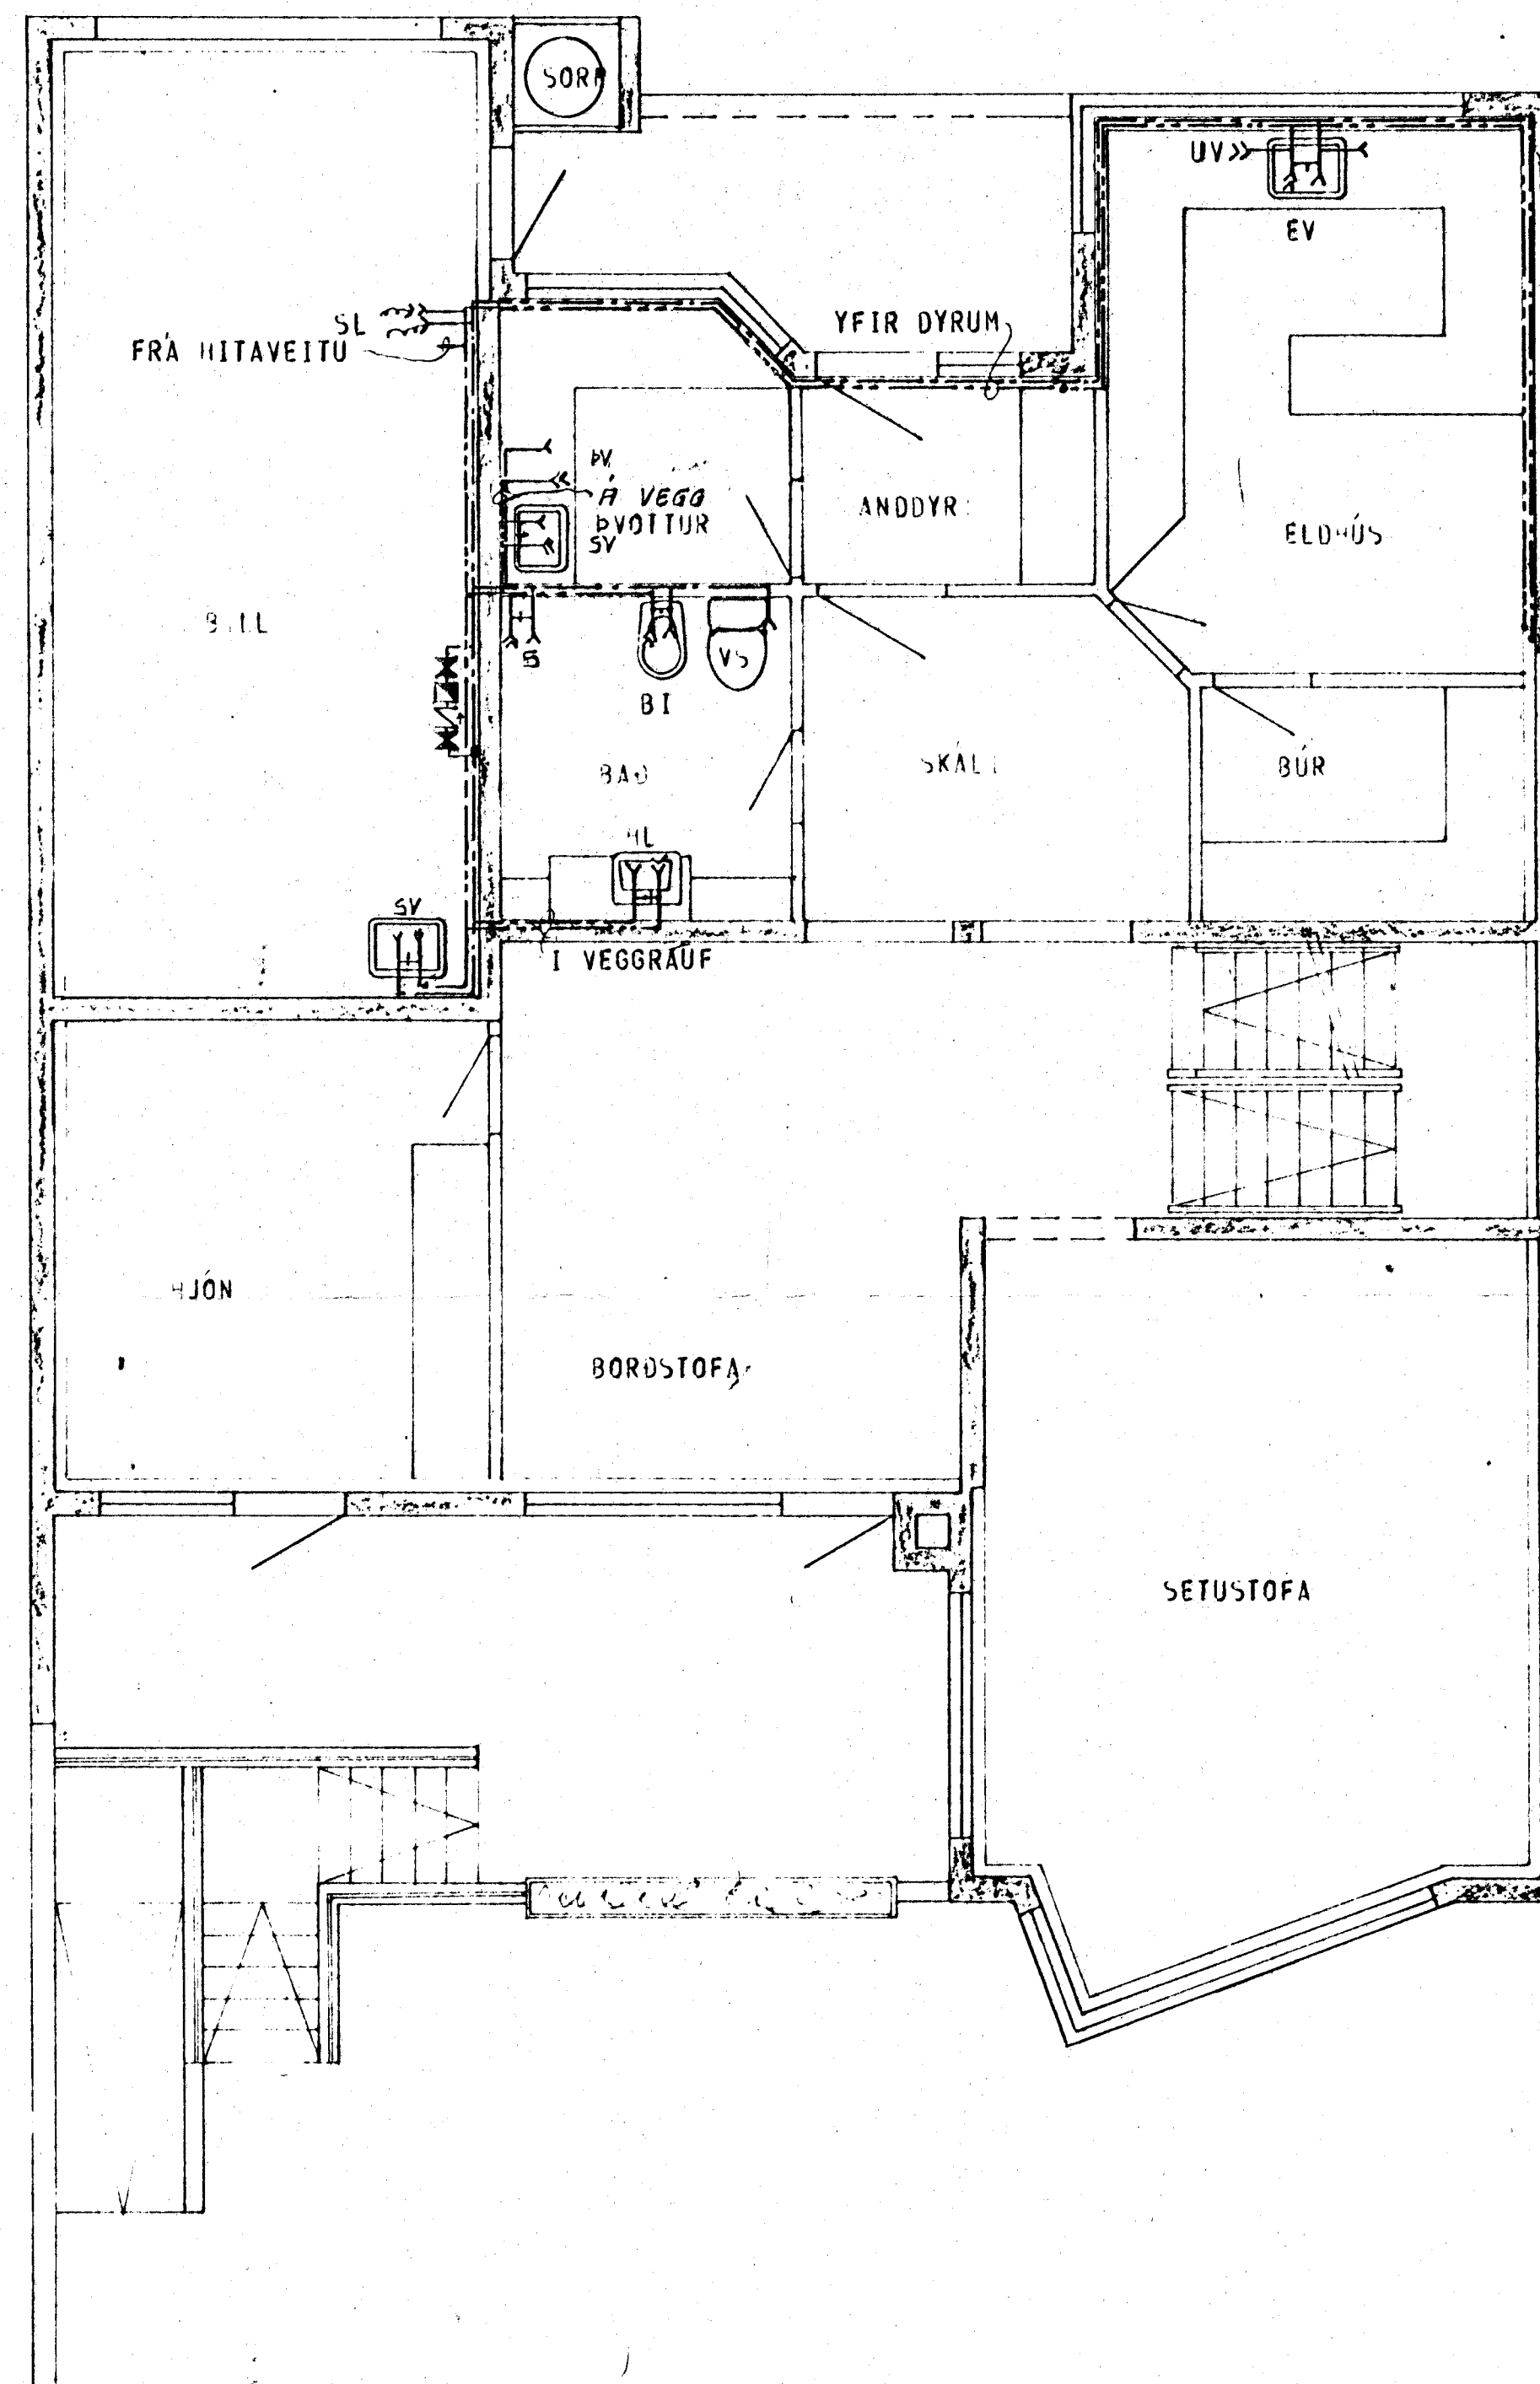

GRUNNMYND - KJALLAR 1:50

GRUNNMYND - HÆÐAR 1:50

GRUNNMYND - RIS 1:50

SKÝRINGAR SJA TEIKN NR. 20.

HÚS B

KLAUSTURHVAMMUR 11	MÆLIKVARDI 1:50	VERK 8001	TEIKN NR 23
VATNSLÖGN - GRUNNMYND	Hannað Teiknað	Yfirfarð Samb.	DAI:3 MAI 80
JÓHANN GUNNAR BERGPÓRSSON VERKFR. MVFI STRANDGÖTU 11 - HAFNARFIRDI - SÍMI 53315	ÞREYTT MAI '82		