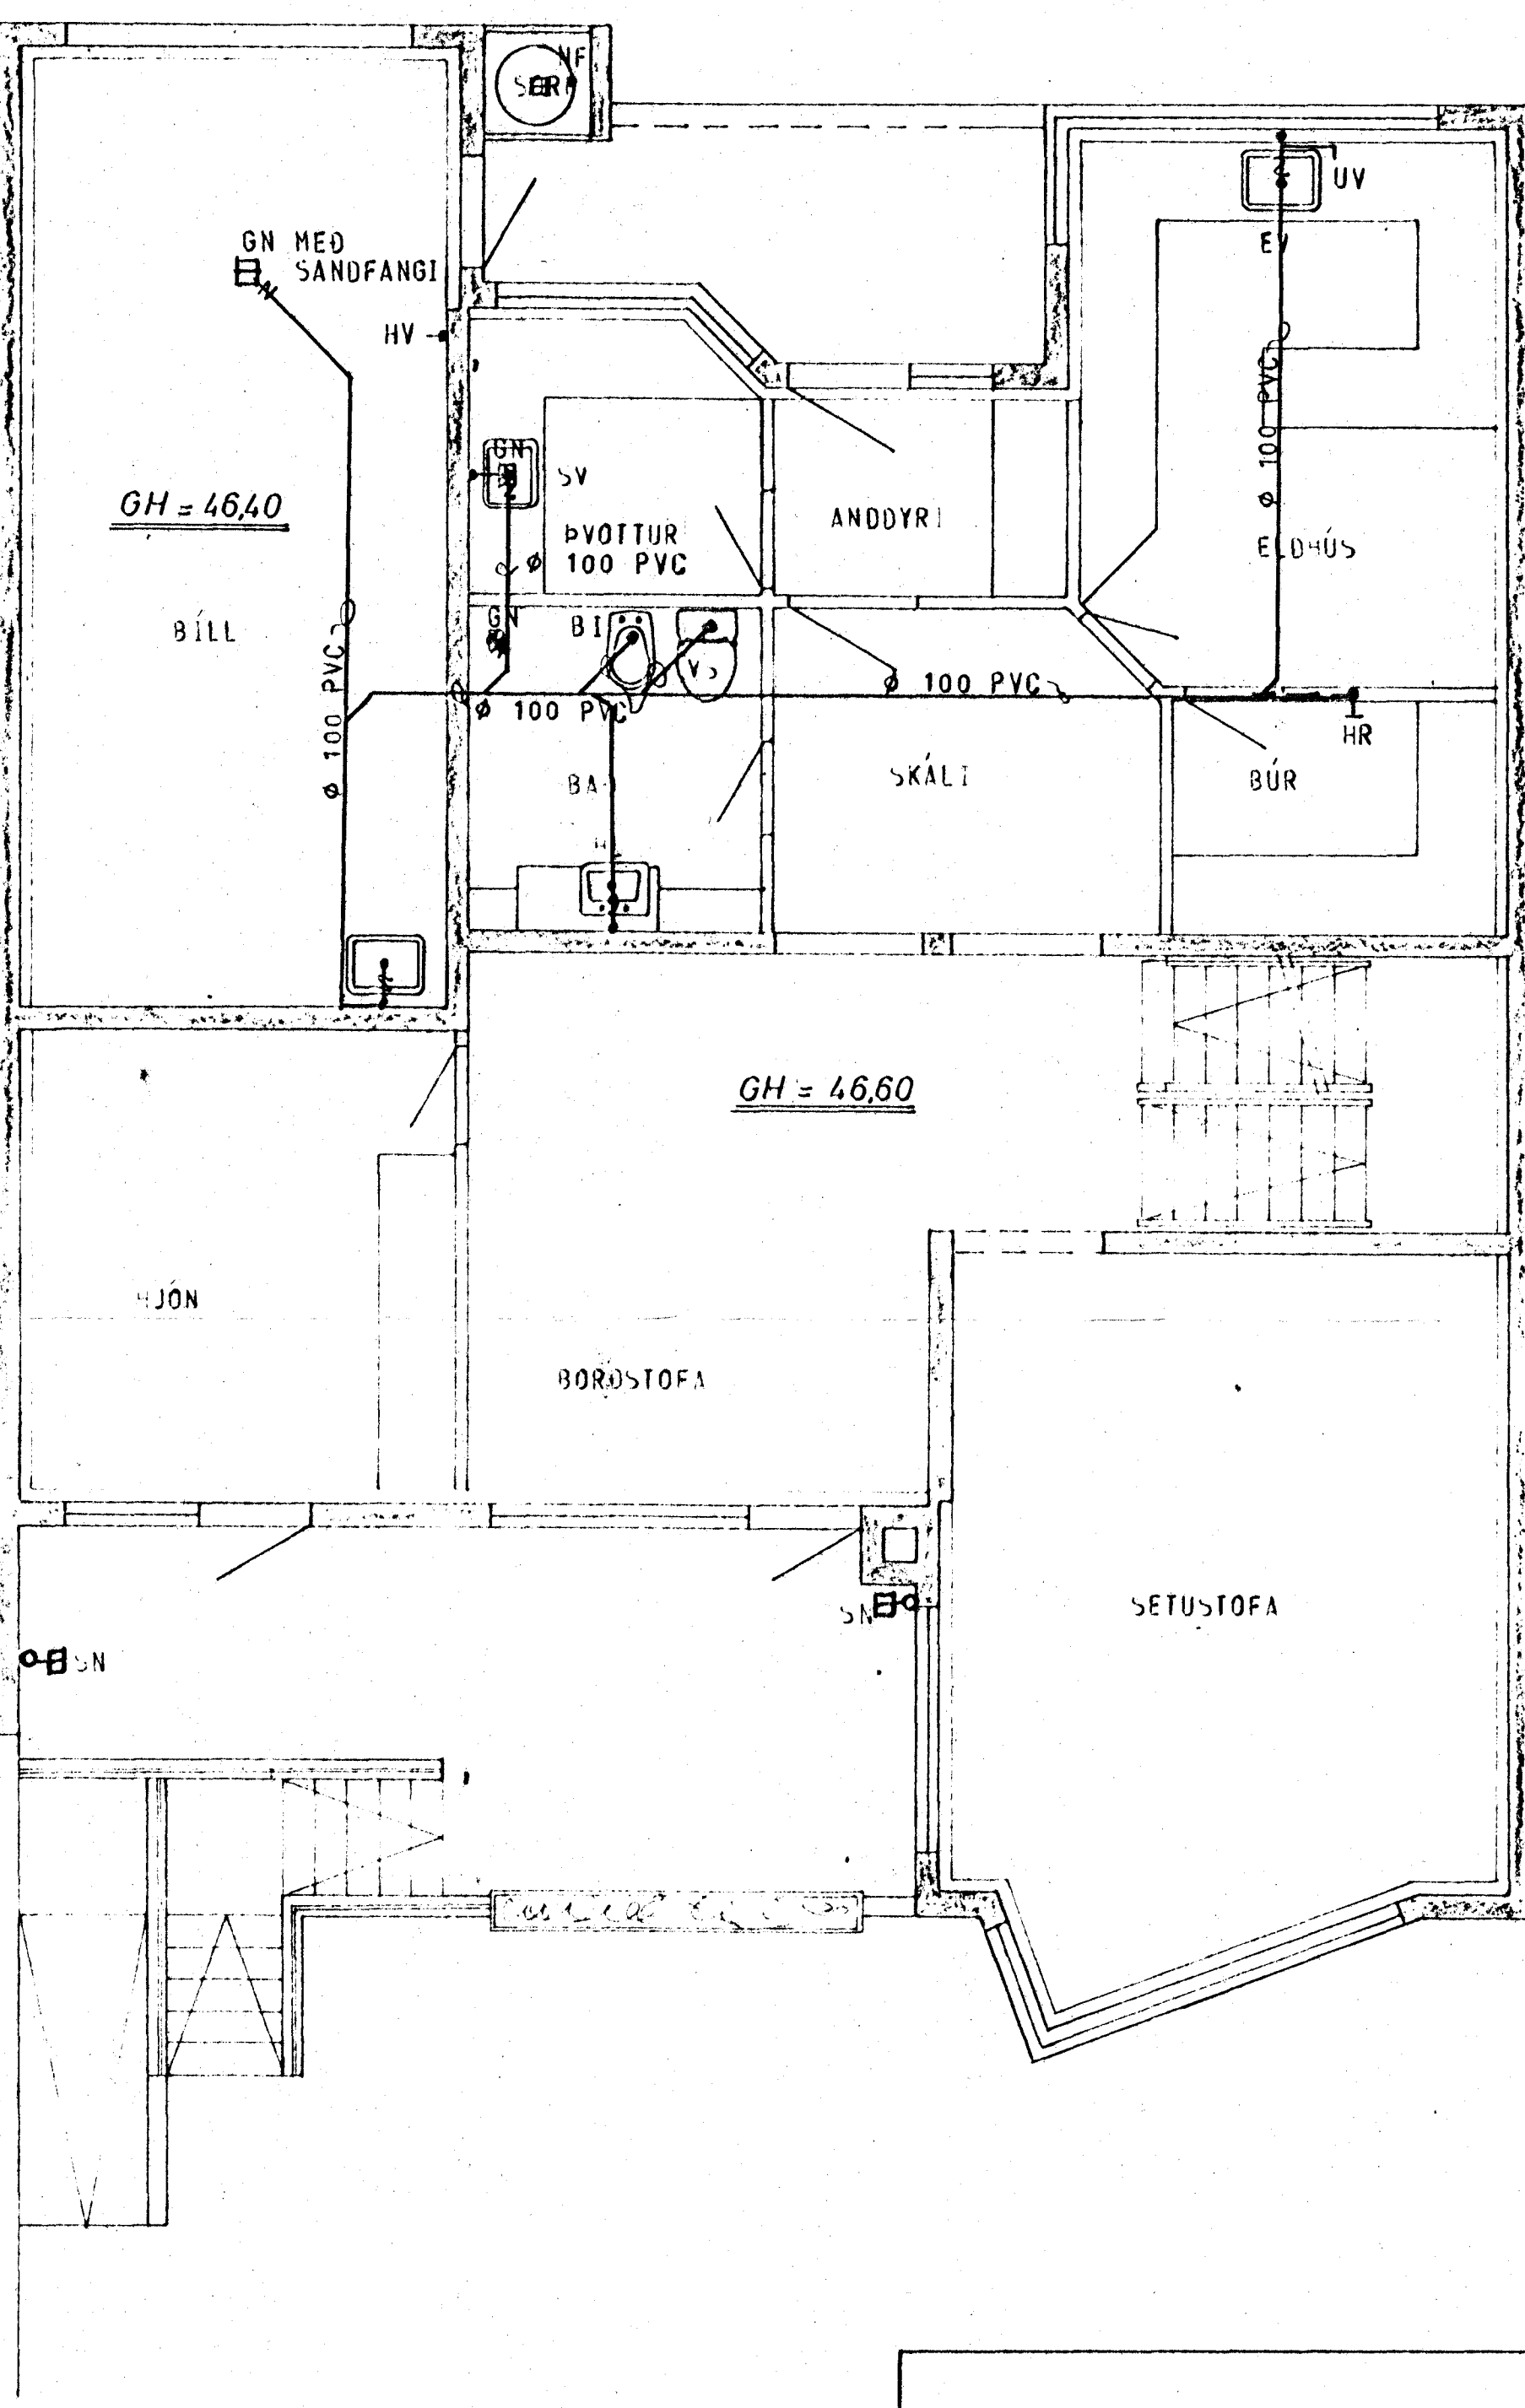

GRUNNMYND - KJALLAR 1:50

GRUNNMYND - HÆÐAR 1:50

GRUNNMYND - RIS 1:50

AFSTADA 1:500

STADSETNING FRÆRENNSLISLÖGJA SE SAMVAHI
TEIKNINGU ARKITEKTS

SKÝRINGAR SJÁ TEIKN. NR. 20

HÚS B

KLAUSTURHVAMMUR 11		MÆLIKVARDI 1:50	VERK 8001	TEIKN. NR. 2.1
FRÆRENNSLISLÖGN - GRUNNMYND		Hannað Teknað	Virland Samb.	GA'15 MAI '80
JOHANN GUNNAR BERGPÓRSSON VERKFR. M.V.F.		MAI '82	SÍMI 53315	