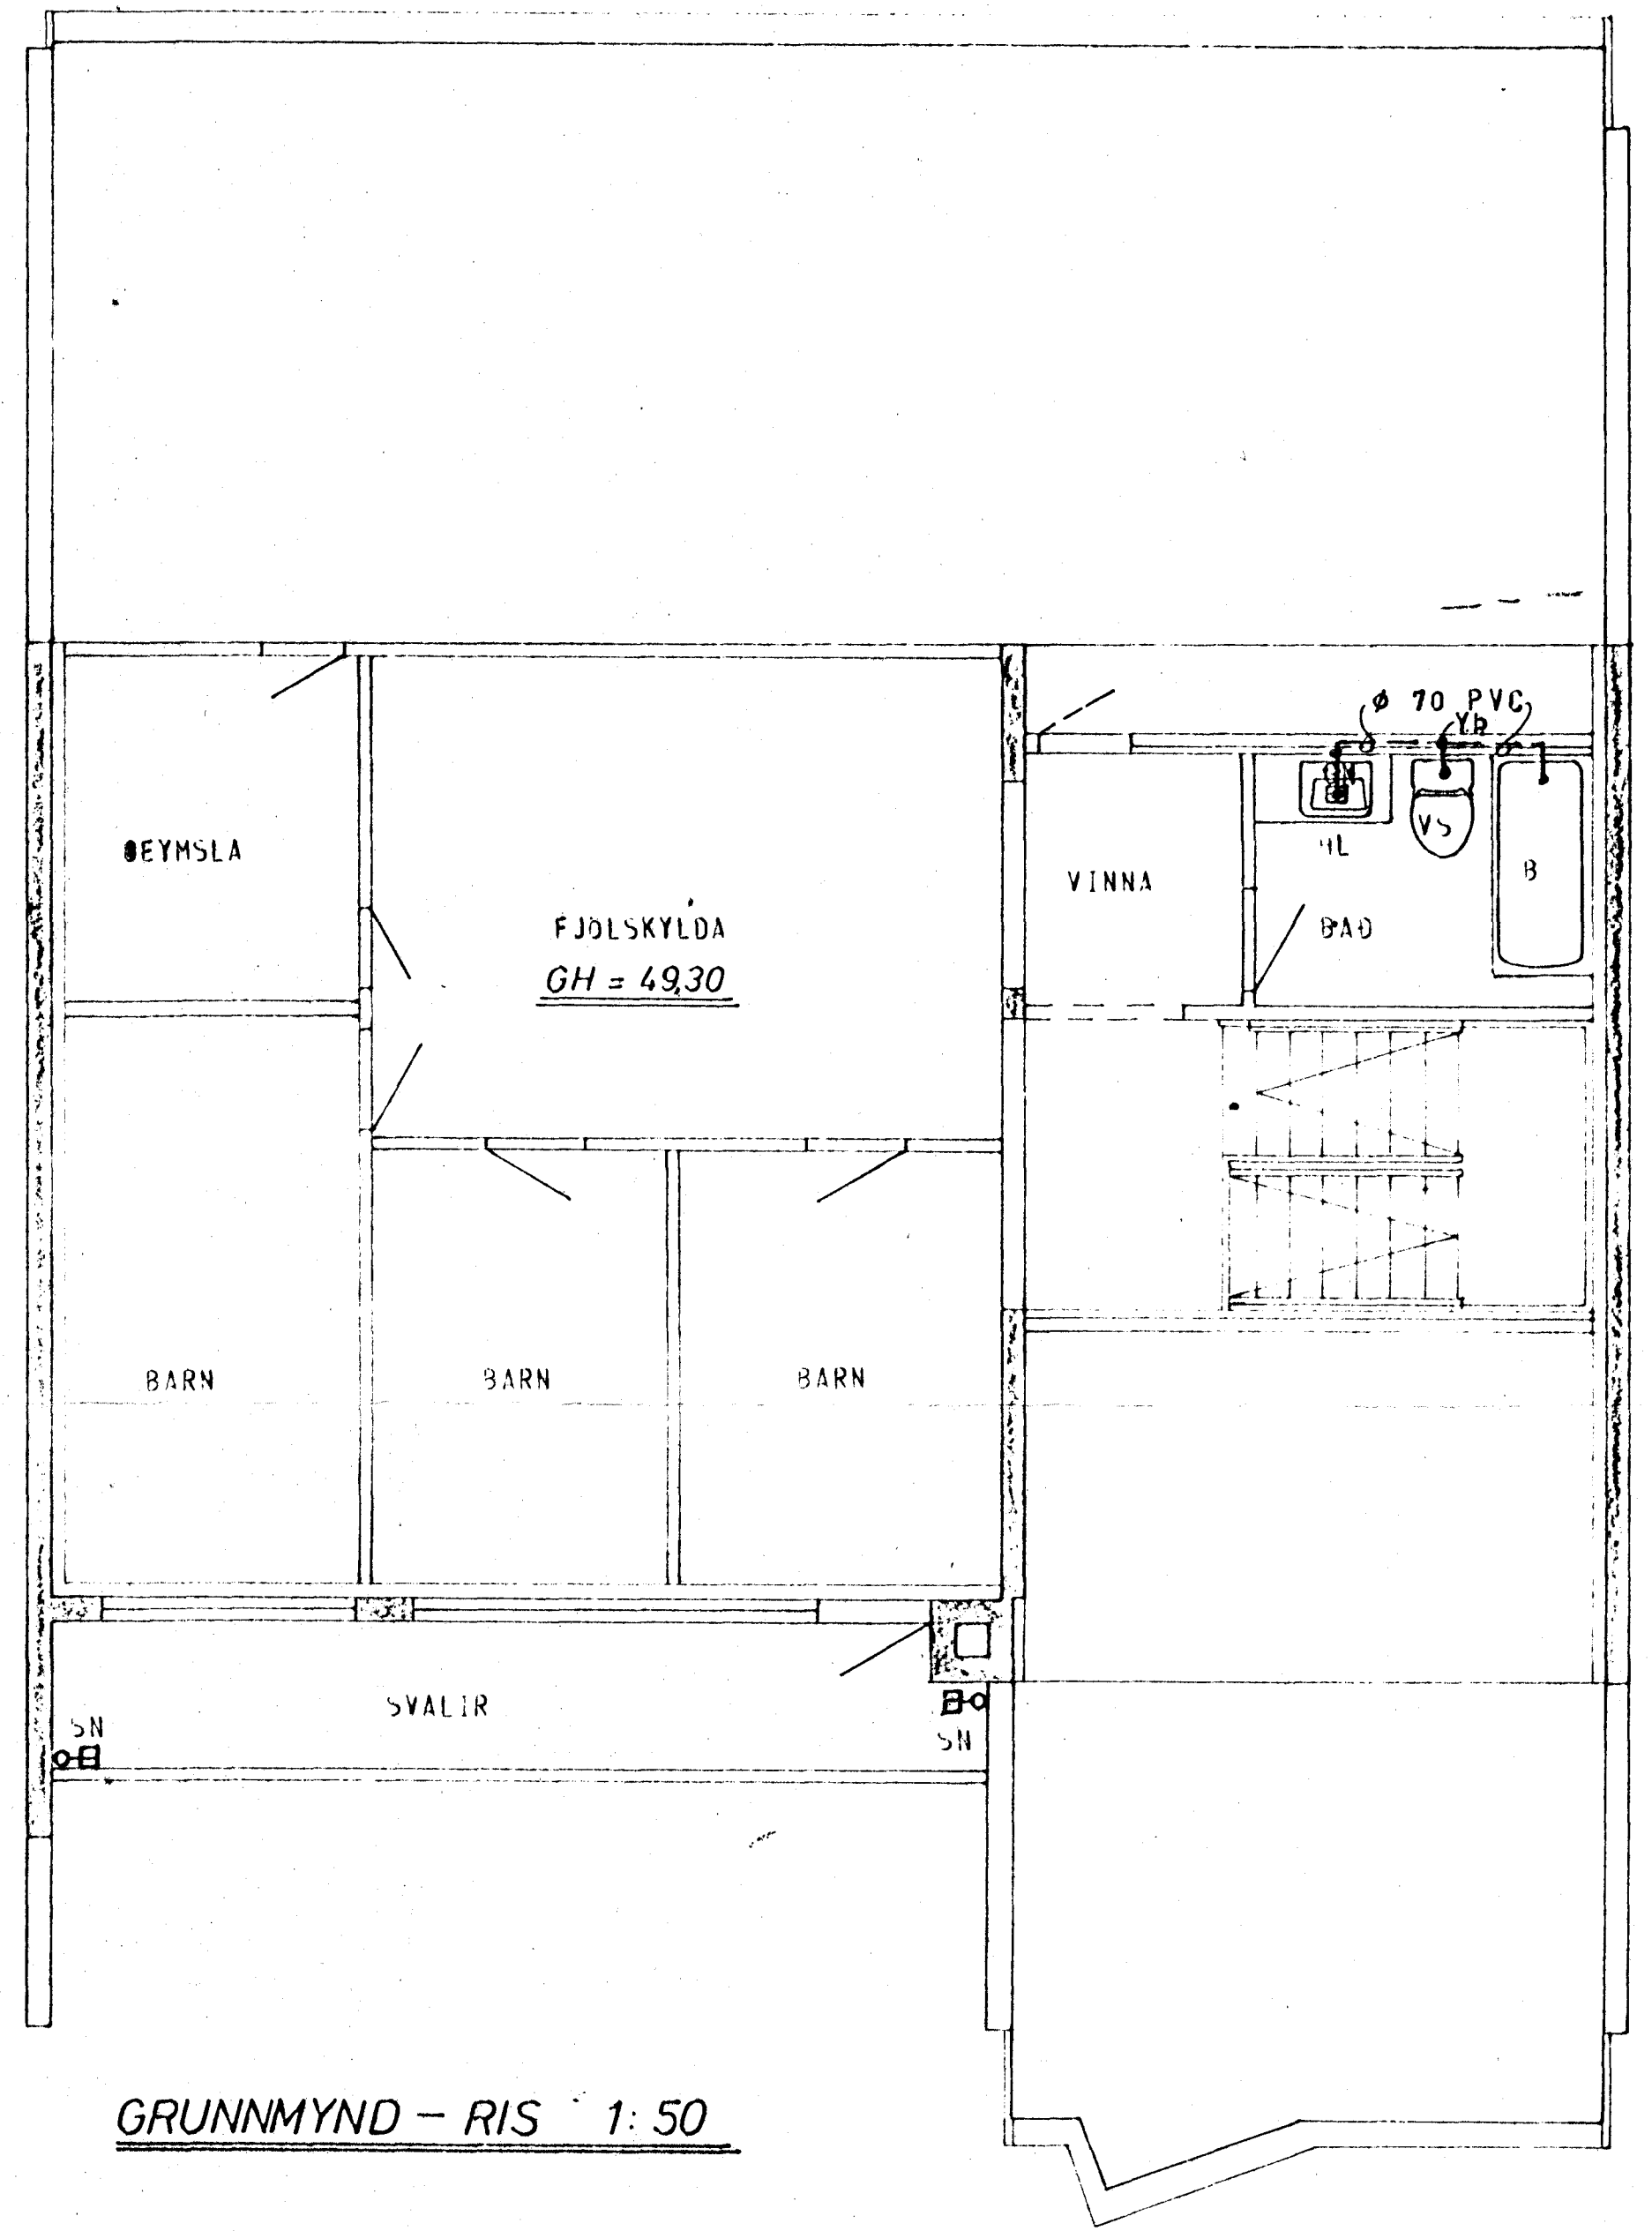

GRUNNMYND - KJALLAR 1:50

GRUNNMYND - HÆÐAR 1:50

GRUNNMYND - RIS 1:50

AFSTADA 1:500

STADSETNING FRÆRENNSLISLÖGJA SE SAMVAHI
TEIKNINGU ARKITEKTS

SKÝRINGAR SJÁ TEIKN. NR. 20

HÚS B

KLAUSTURHVAMMUR 11		MÆLIKVARDI 1:50	VERK 8001	TEIKN. NR. 2.1
FRÆRENNSLISLÖGN - GRUNNMYND		Hannað Teknað	Virland Samb.	GA'15 MAI '80
JOHANN GUNNAR BERGPÓRSSON VERKFR. M.V.F.		MAI '82	SÍMI 53315	