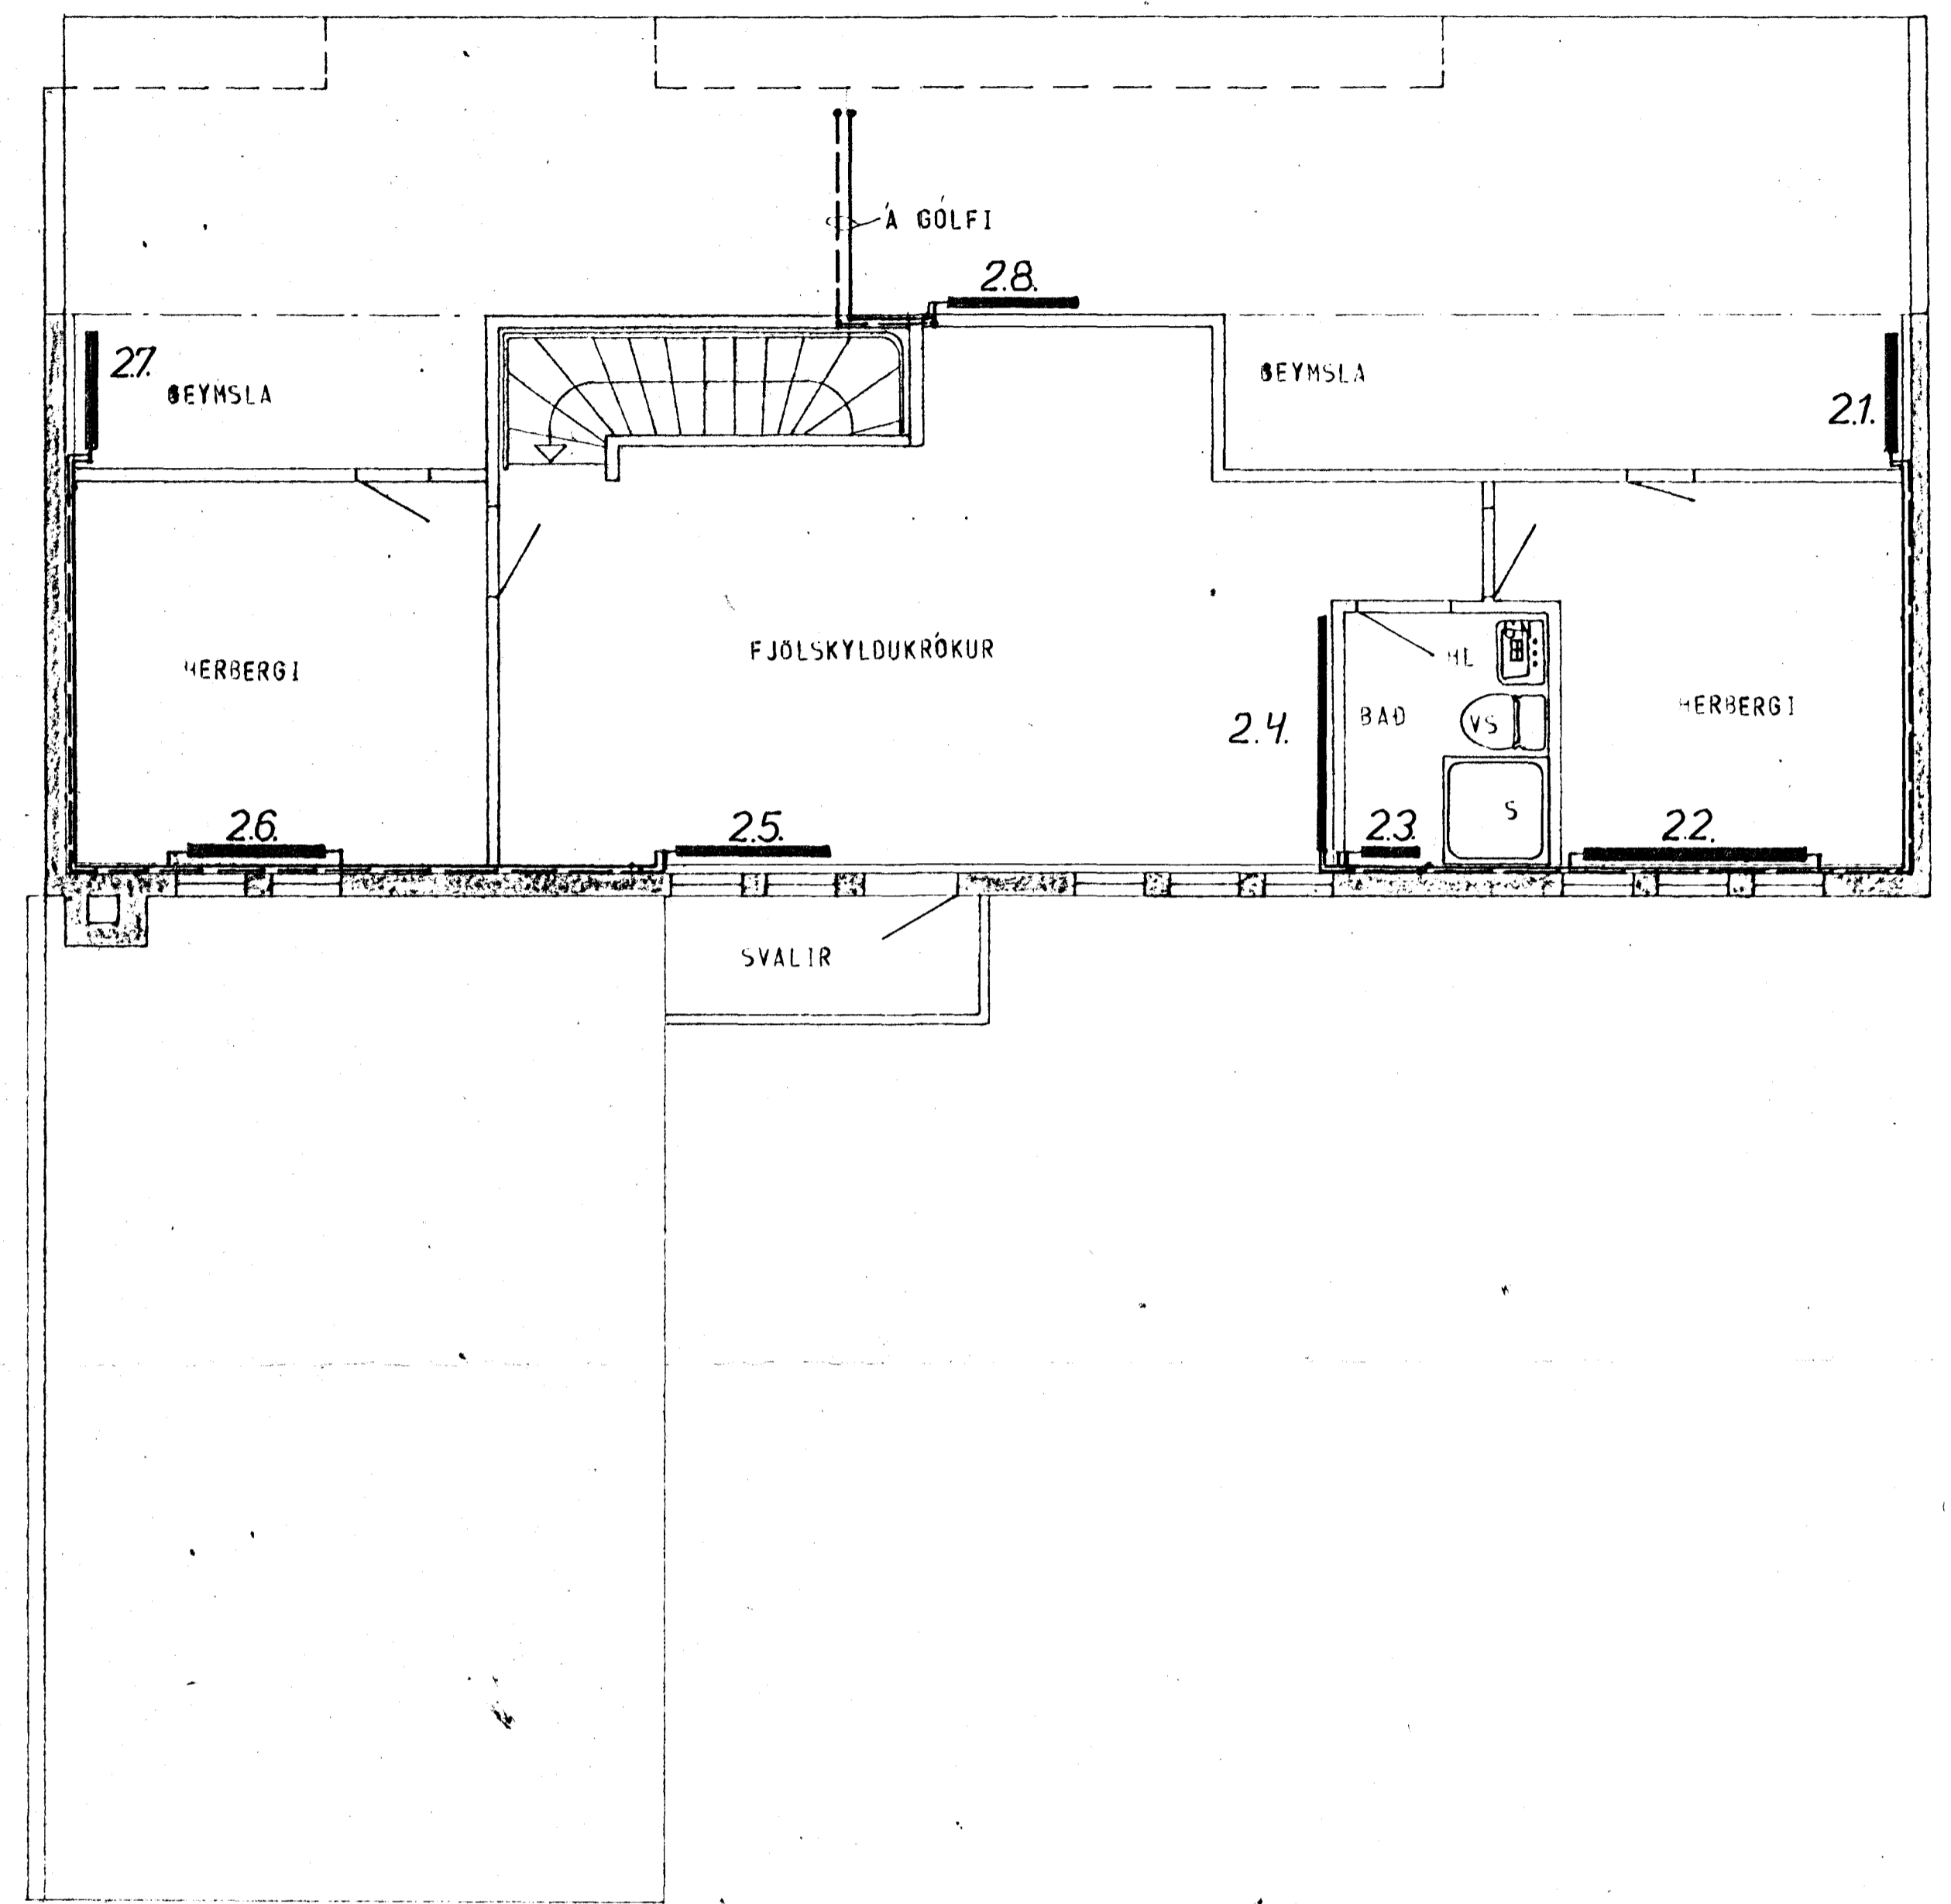

GRUNNMYND - HÆÐAR 1:50

GRUNNMYND - RIS 1:50

ATH.  
STADSETNING OFNA, SVÖ OG MÄÐIR OG LENGDIR  
OFNA ER AKVEDIN AF ARKITEKT HÚSSINS.

SKÝRINGAR SJA TEIKN NR. 20.

HÚS E.

KLAUSTURHVAMMUR 12	SKALA 1:50	BLAÐ 8001	BLAÐ 25.
HITALÖGN - GRUNNMYND	TEIKN 32	TEIKN 32	MA 80
JOHANN GUNNAR BERGPÓRSSON VERKFR. MVFI	BYGGINGAUGA	JÚNÍ 83	