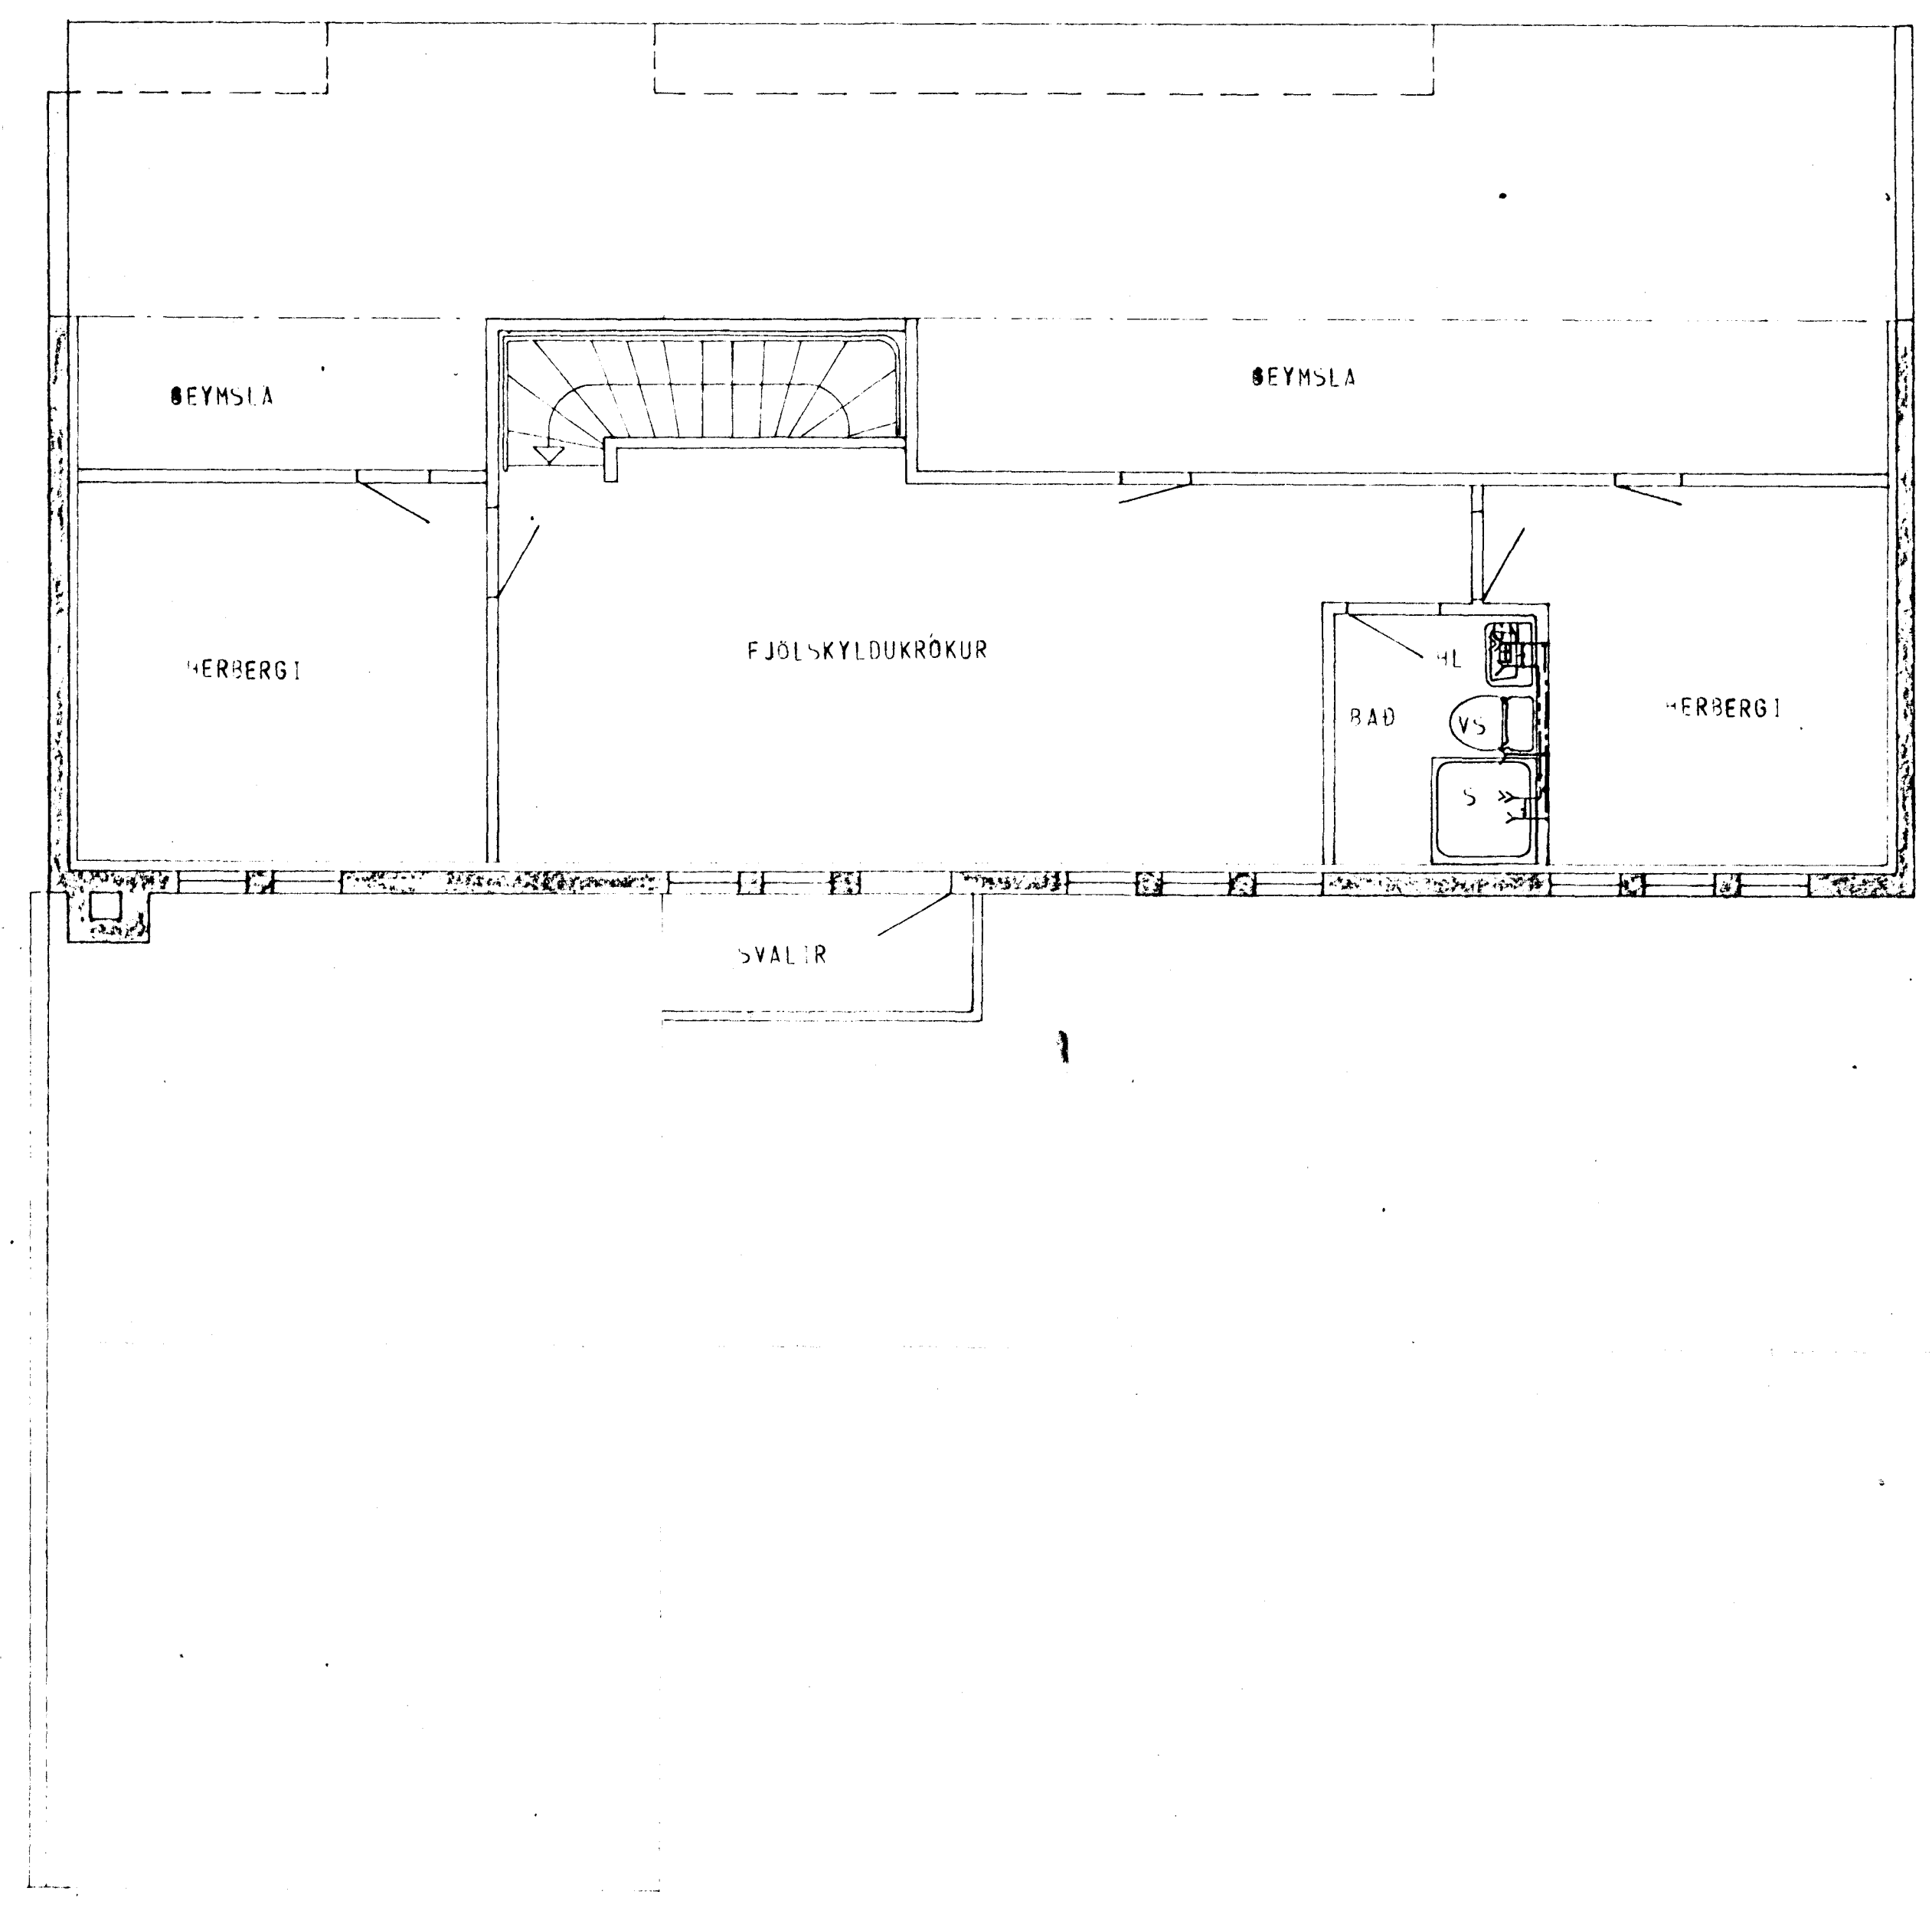

GRUNNMYND - HÆÐAR 1:50

GRUNNMYND - RIS 1:50

SKÝRINGAR SJA TEIKN NR. 20. HÚS E

KLAUSTURHVAMMUR 12	MÆLIKVÁRDI 1:50	VERK 8001	TEIKN NR 23
VATNSLÖGN - GRUNNMYND	Hannað <i>[initials]</i>	Yfirráð <i>[initials]</i>	DAGS MÁÍ 80
JÓHANN GUNNAR BERGPÓRSSON VERKER MVFI	Teiknað <i>[initials]</i>	Samb <i>[initials]</i>	BREYTT JÚNÍ 85
STRANDGÖTU 11 HAFNARFJARDAR SVÍMI 53315			