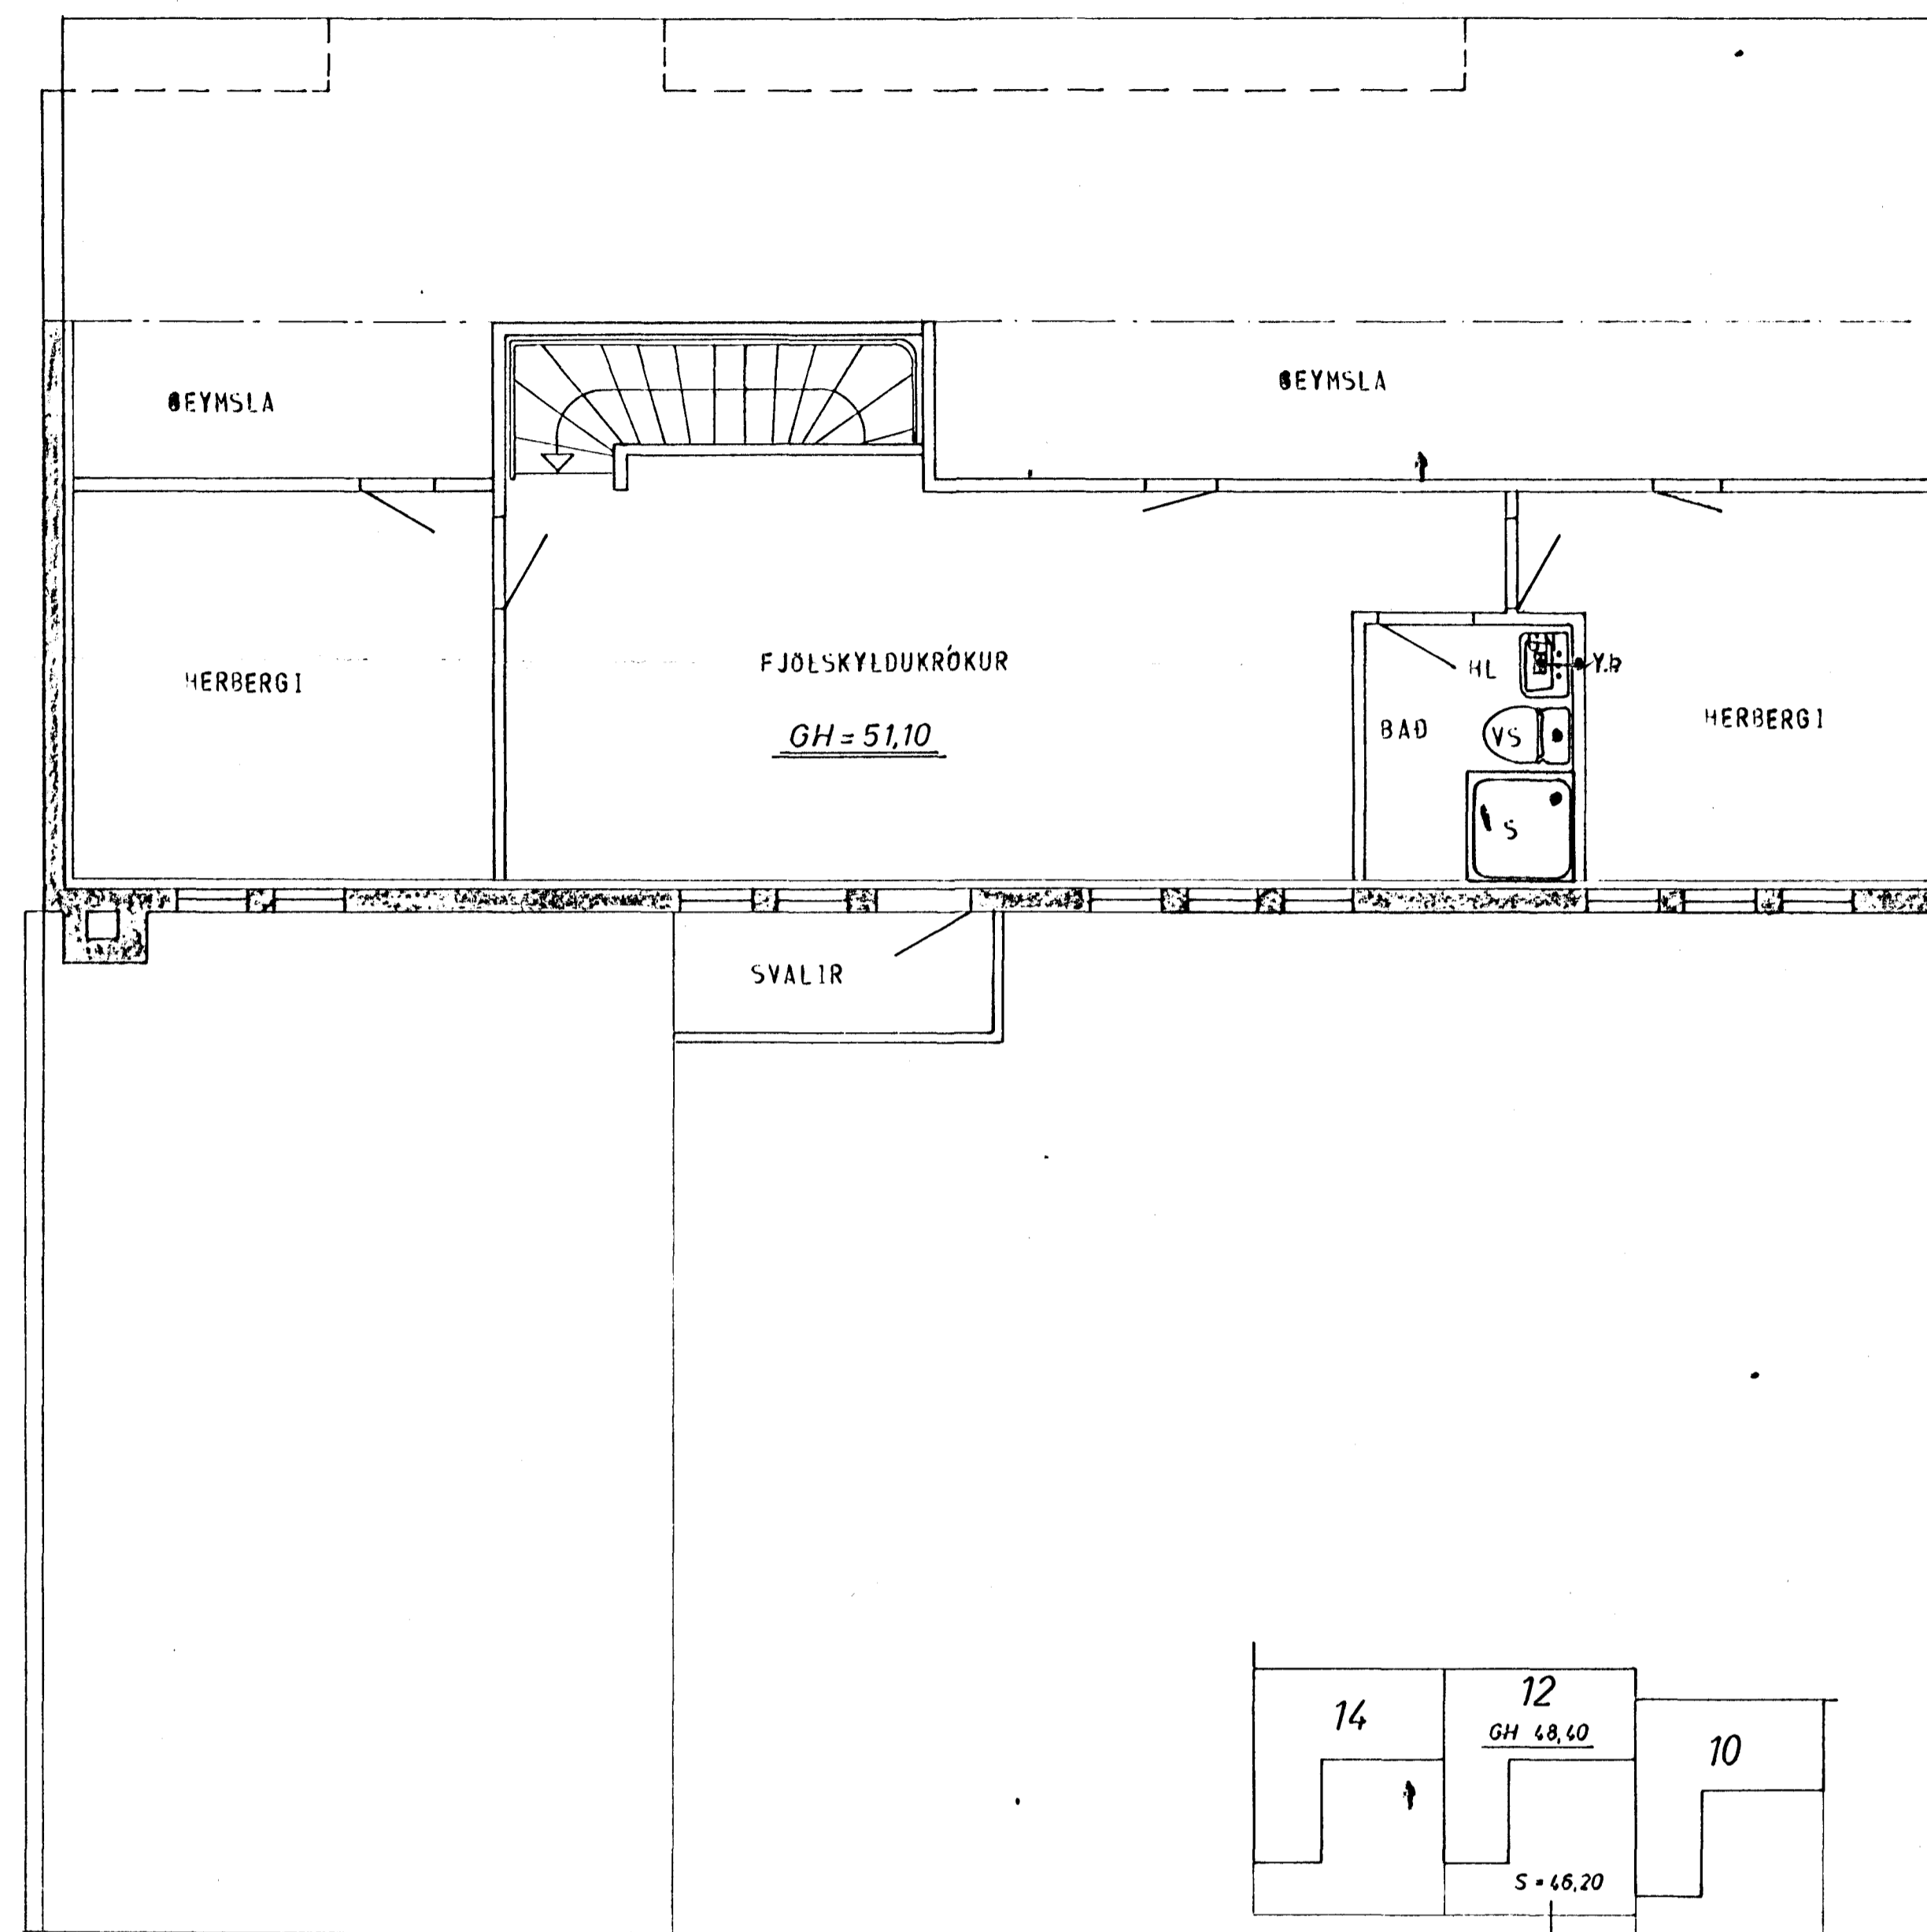

GRUNNMYND - HÆÐAR 1:50

GRUNNMYND - RIS 1:50

AFSTAÐA 1:500

STAÐSETNING FRÆRENNSLIS TAKJA SÉ SAMKVAMT  
TEIKNINGU ARKITEKTS.

SKÝRINGAR SJÁ TEIKN. NR. 20.

HÚS E

KLAUSTURHVAMMUR 12	MÆLIKVARDI 1:50	VERK 800 1	TEIKN NR 21.
FRÆRENNSLISLÖGN - GRUNNMYND	Hannað Teiknað	Yfirland Samþ.	DAGS MÁÍ 80
JÓHANN GUNNAR BERGPÓRSSON VERKFR MVFI STRANDGÖTU 11 - HAFNARFIRDI - Sími 53315	BREYTT		