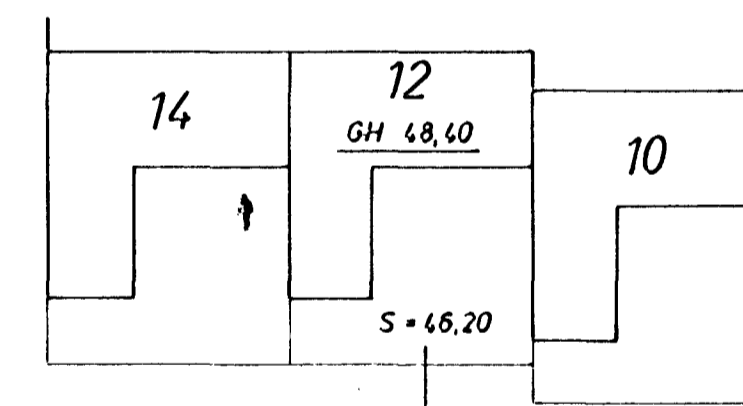

GRUNNMYND - HÆÐAR 1:50

GRUNNMYND - RIS 1:50

AFSTAÐA 1:500

STAÐSETNING FRÆRENNSLIS TAKJA SÉ SAMKVAMT  
TEIKNINGU ARKITEKTS.

SKÝRINGAR SJÁ TEIKN. NR. 20.

HÚS E

KLAUSTURHVAMMUR 12	MÆLIKVARDI 1:50	VERK 800 1	TEIKN NR 21.
FRÆRENNSLISLÖGN - GRUNNMYND	Hannað Teiknað	Yfirland Samþ.	DAGS MÁÍ 80
JÓHANN GUNNAR BERGPÓRSSON VERKFR MVFI STRANDGÖTU 11 - HAFNARFIRDI - Sími 53315	BREYTT		