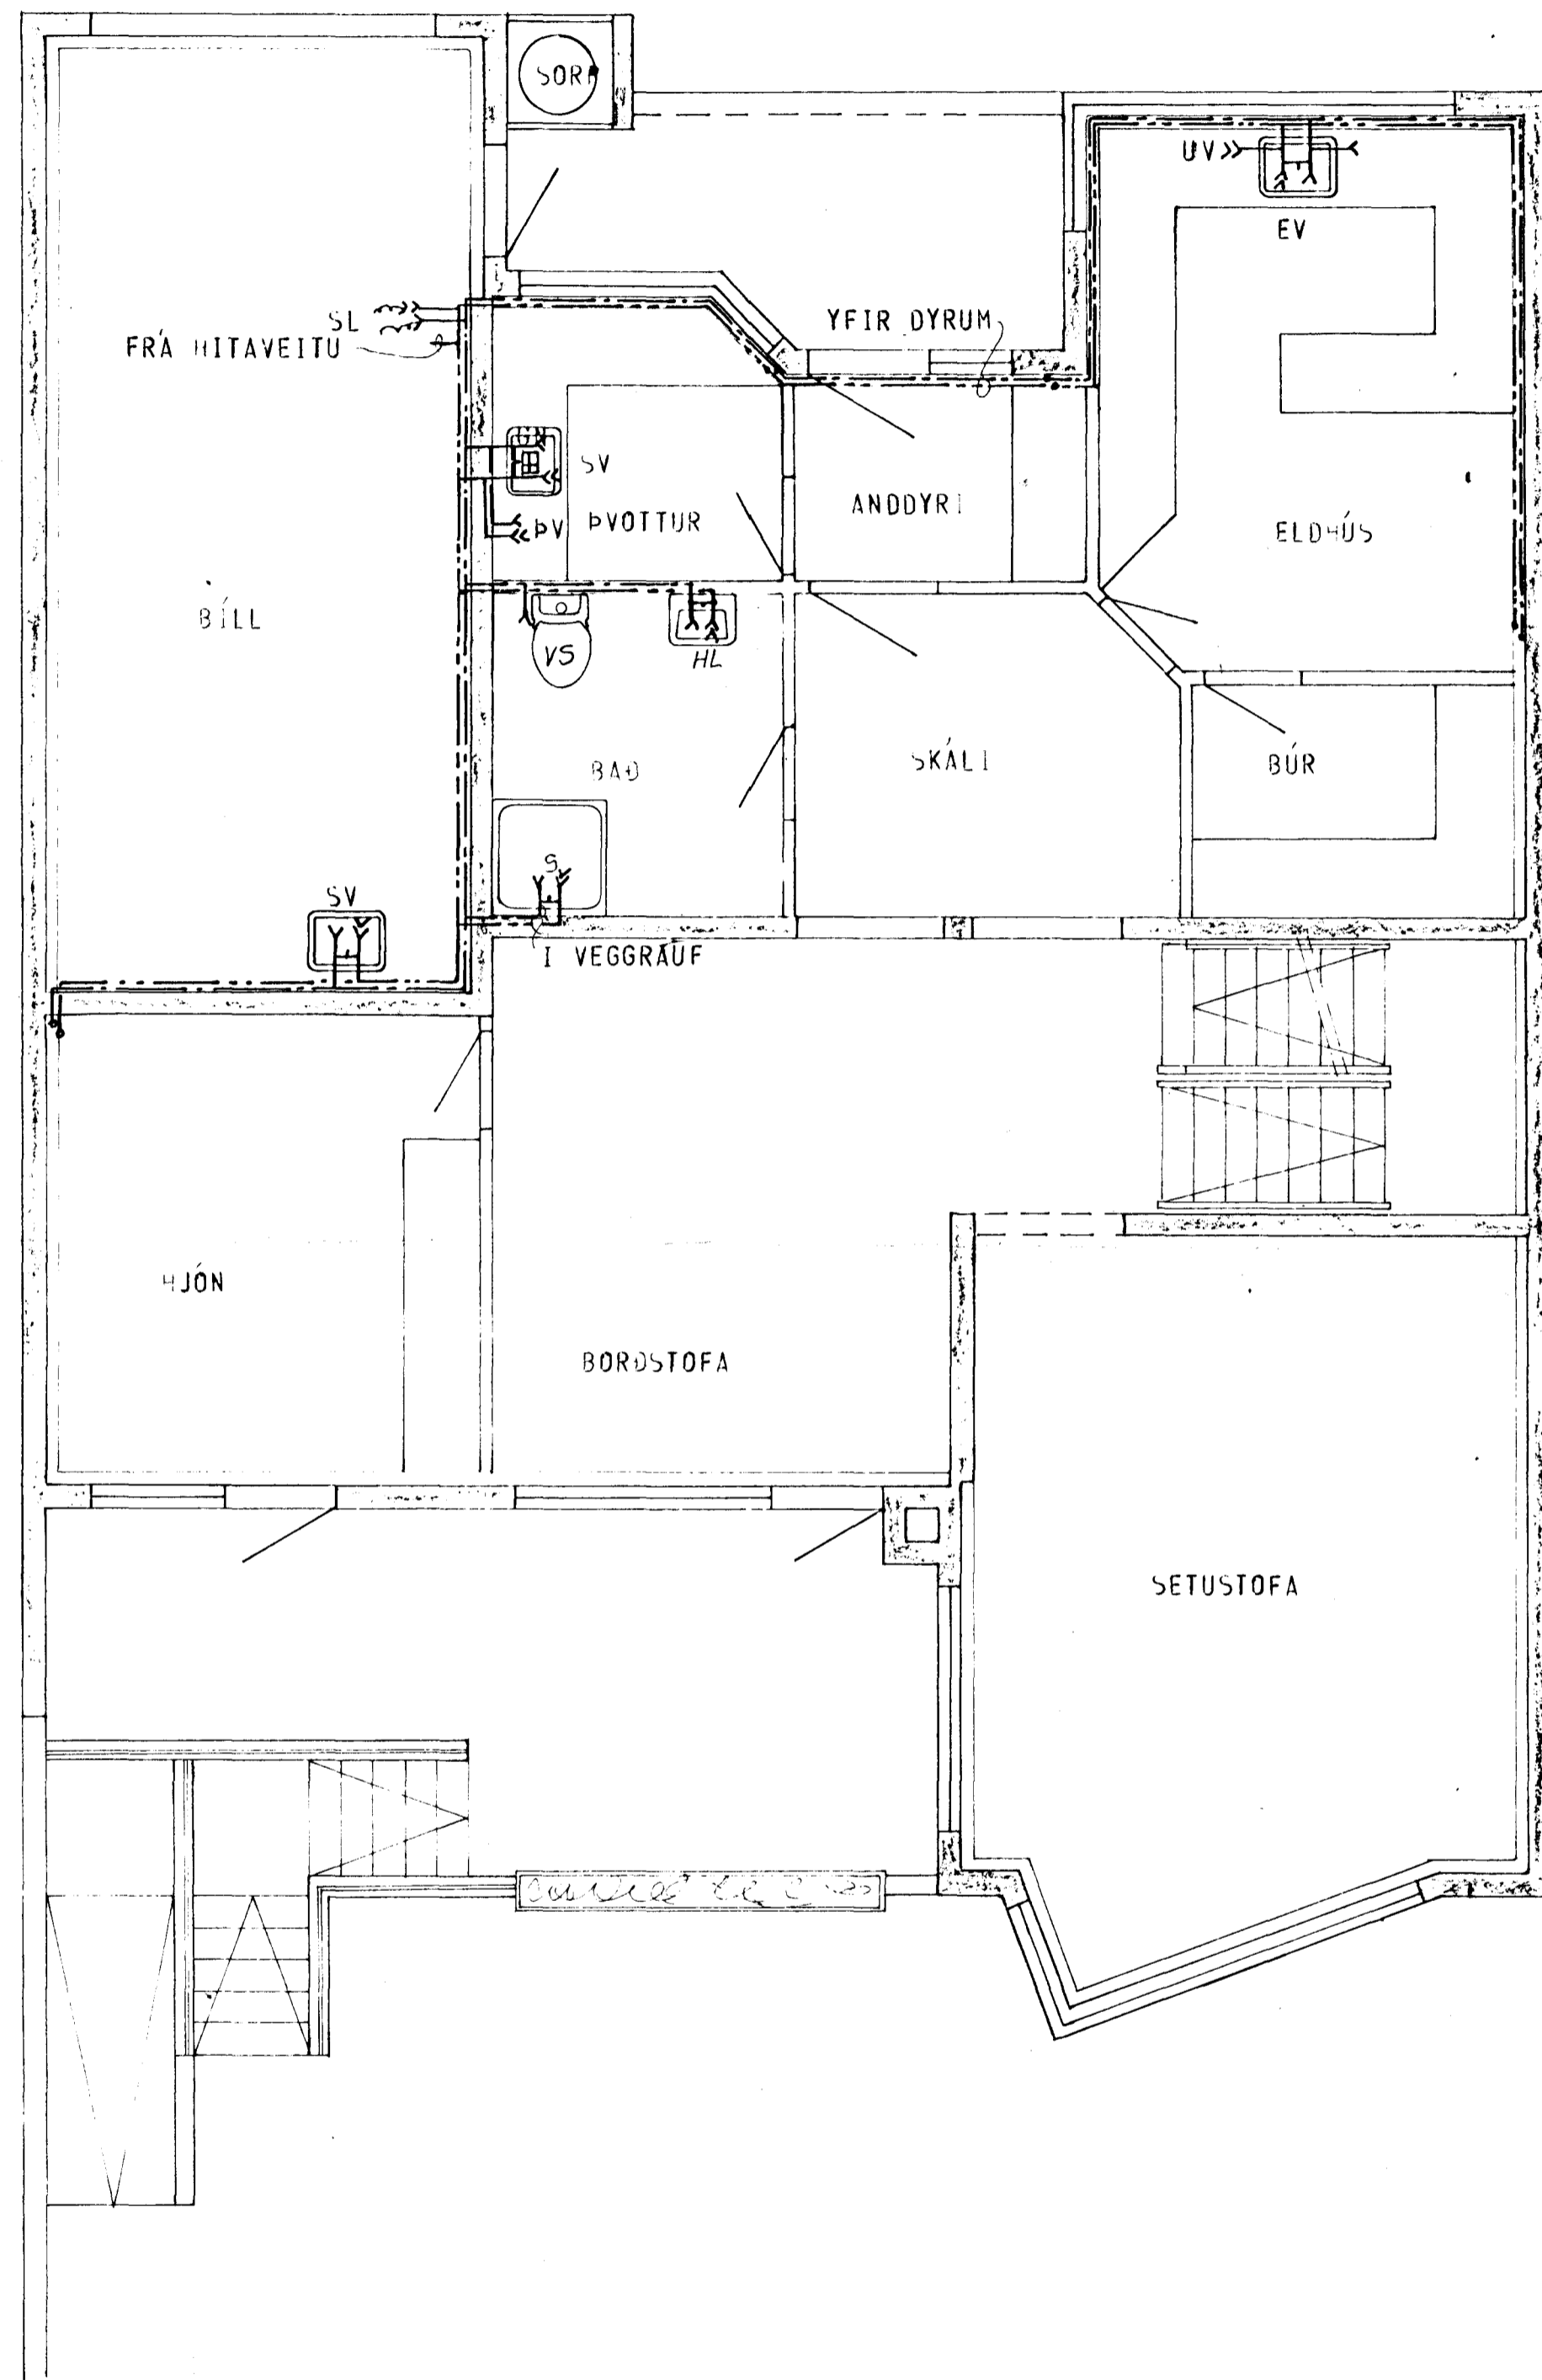

GRUNNMYND - KJALLAR 1:50

GRUNNMYND - HÆÐAR 1:50

GRUNNMYND - RIS 1:50

SKÝRINGAR SJÁ TEIKN NR. 20

HÚS B

KLAUSTURHVAMMUR 13	MÆLIKVARDI 1:50	VERK 8001	TEIKN NR. 23
VATNSLÖGN - GRUNNMYND	Hannað <i>H</i>	Virðað <i>B</i>	MAI 80
JÓHANN GUNNAR BERGÞÓRSSON VERKER MVI	Teiknað <i>B</i>	Samb <i>SB</i>	
STRANDGÖTU 11 - HAFNARFJÖRÐUR - SIMI 53315	BREYTT	AGÚST '81	