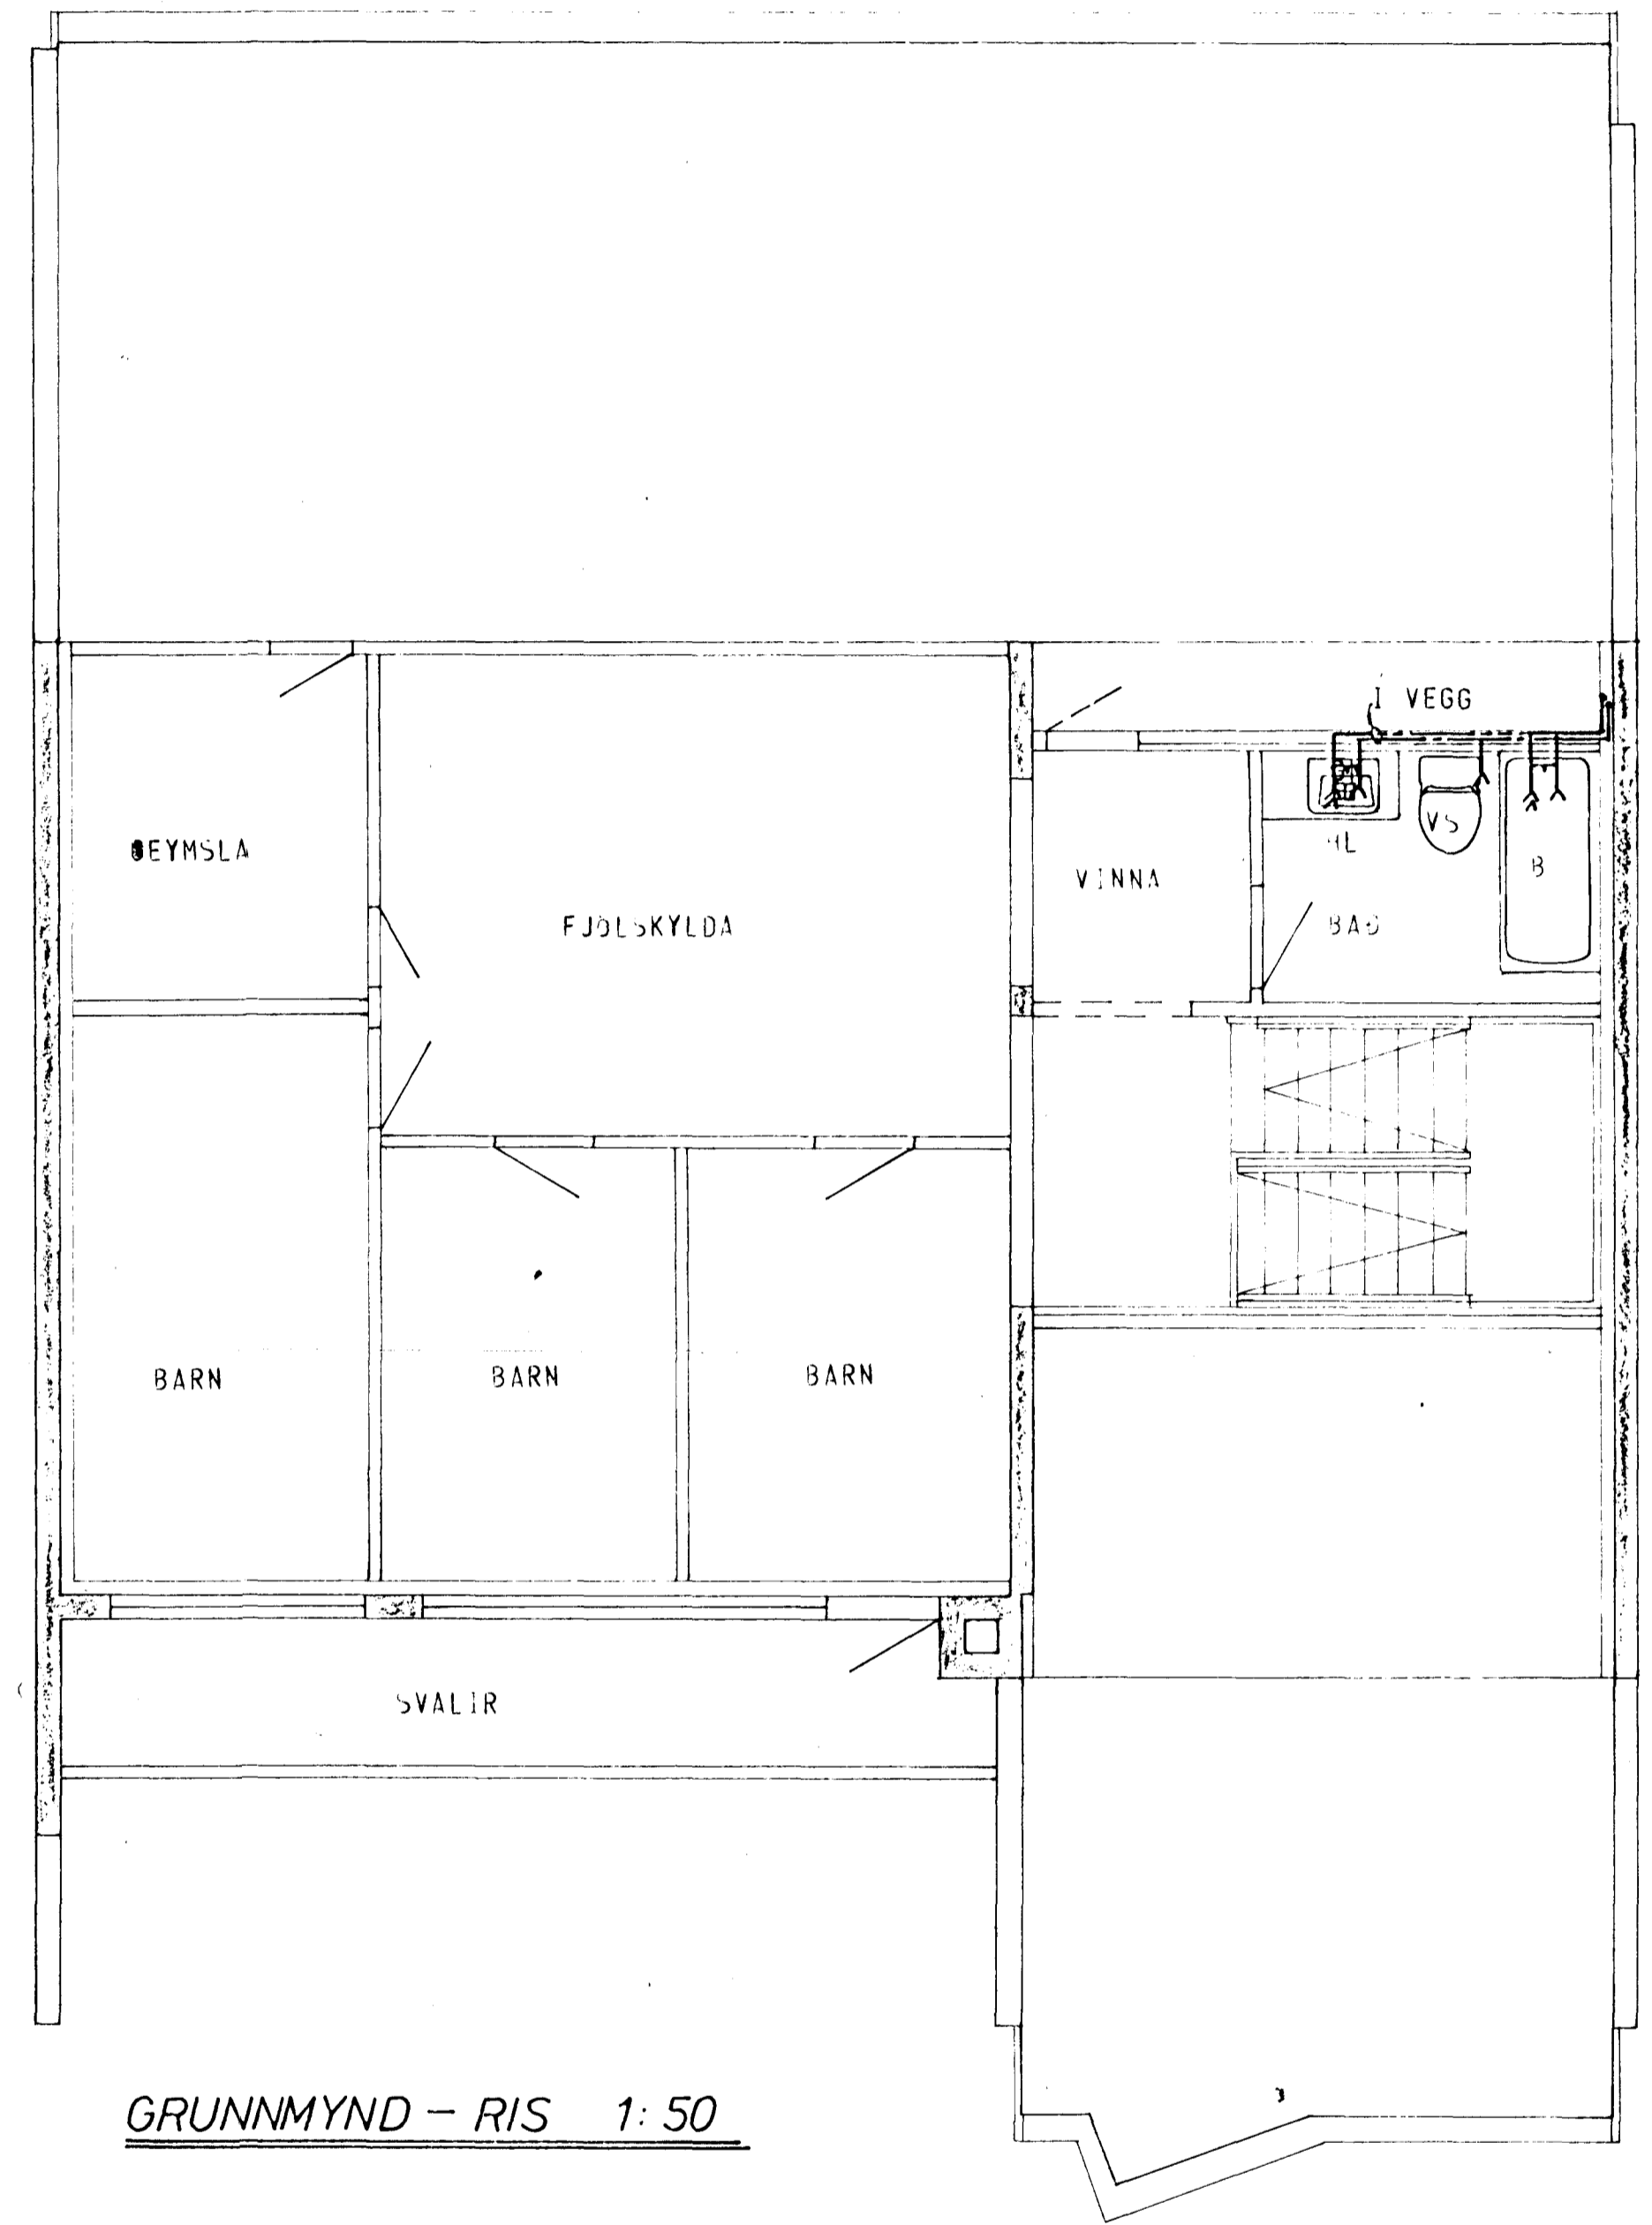

GRUNNMYND - KJALLAR 1:50

GRUNNMYND - HÆÐAR 1:50

GRUNNMYND - RIS 1:50

SKÝRINGAR SJÁ TEIKN NR. 20

HÚS B

KLAUSTURHVAMMUR 13	MÆLIKVARDI 1:50	VERK 8001	TEIKN NR. 23
VATNSLÖGN - GRUNNMYND	Hannað <i>H</i>	Virðað <i>B</i>	MAI 80
JÓHANN GUNNAR BERGÞÓRSSON VERKER MVI	Teiknað <i>B</i>	Samb <i>SB</i>	
STRANDGÖTU 11 - HAFNARFJÖRÐUR - SIMI 53315	BREYTT	AGÚST '81	