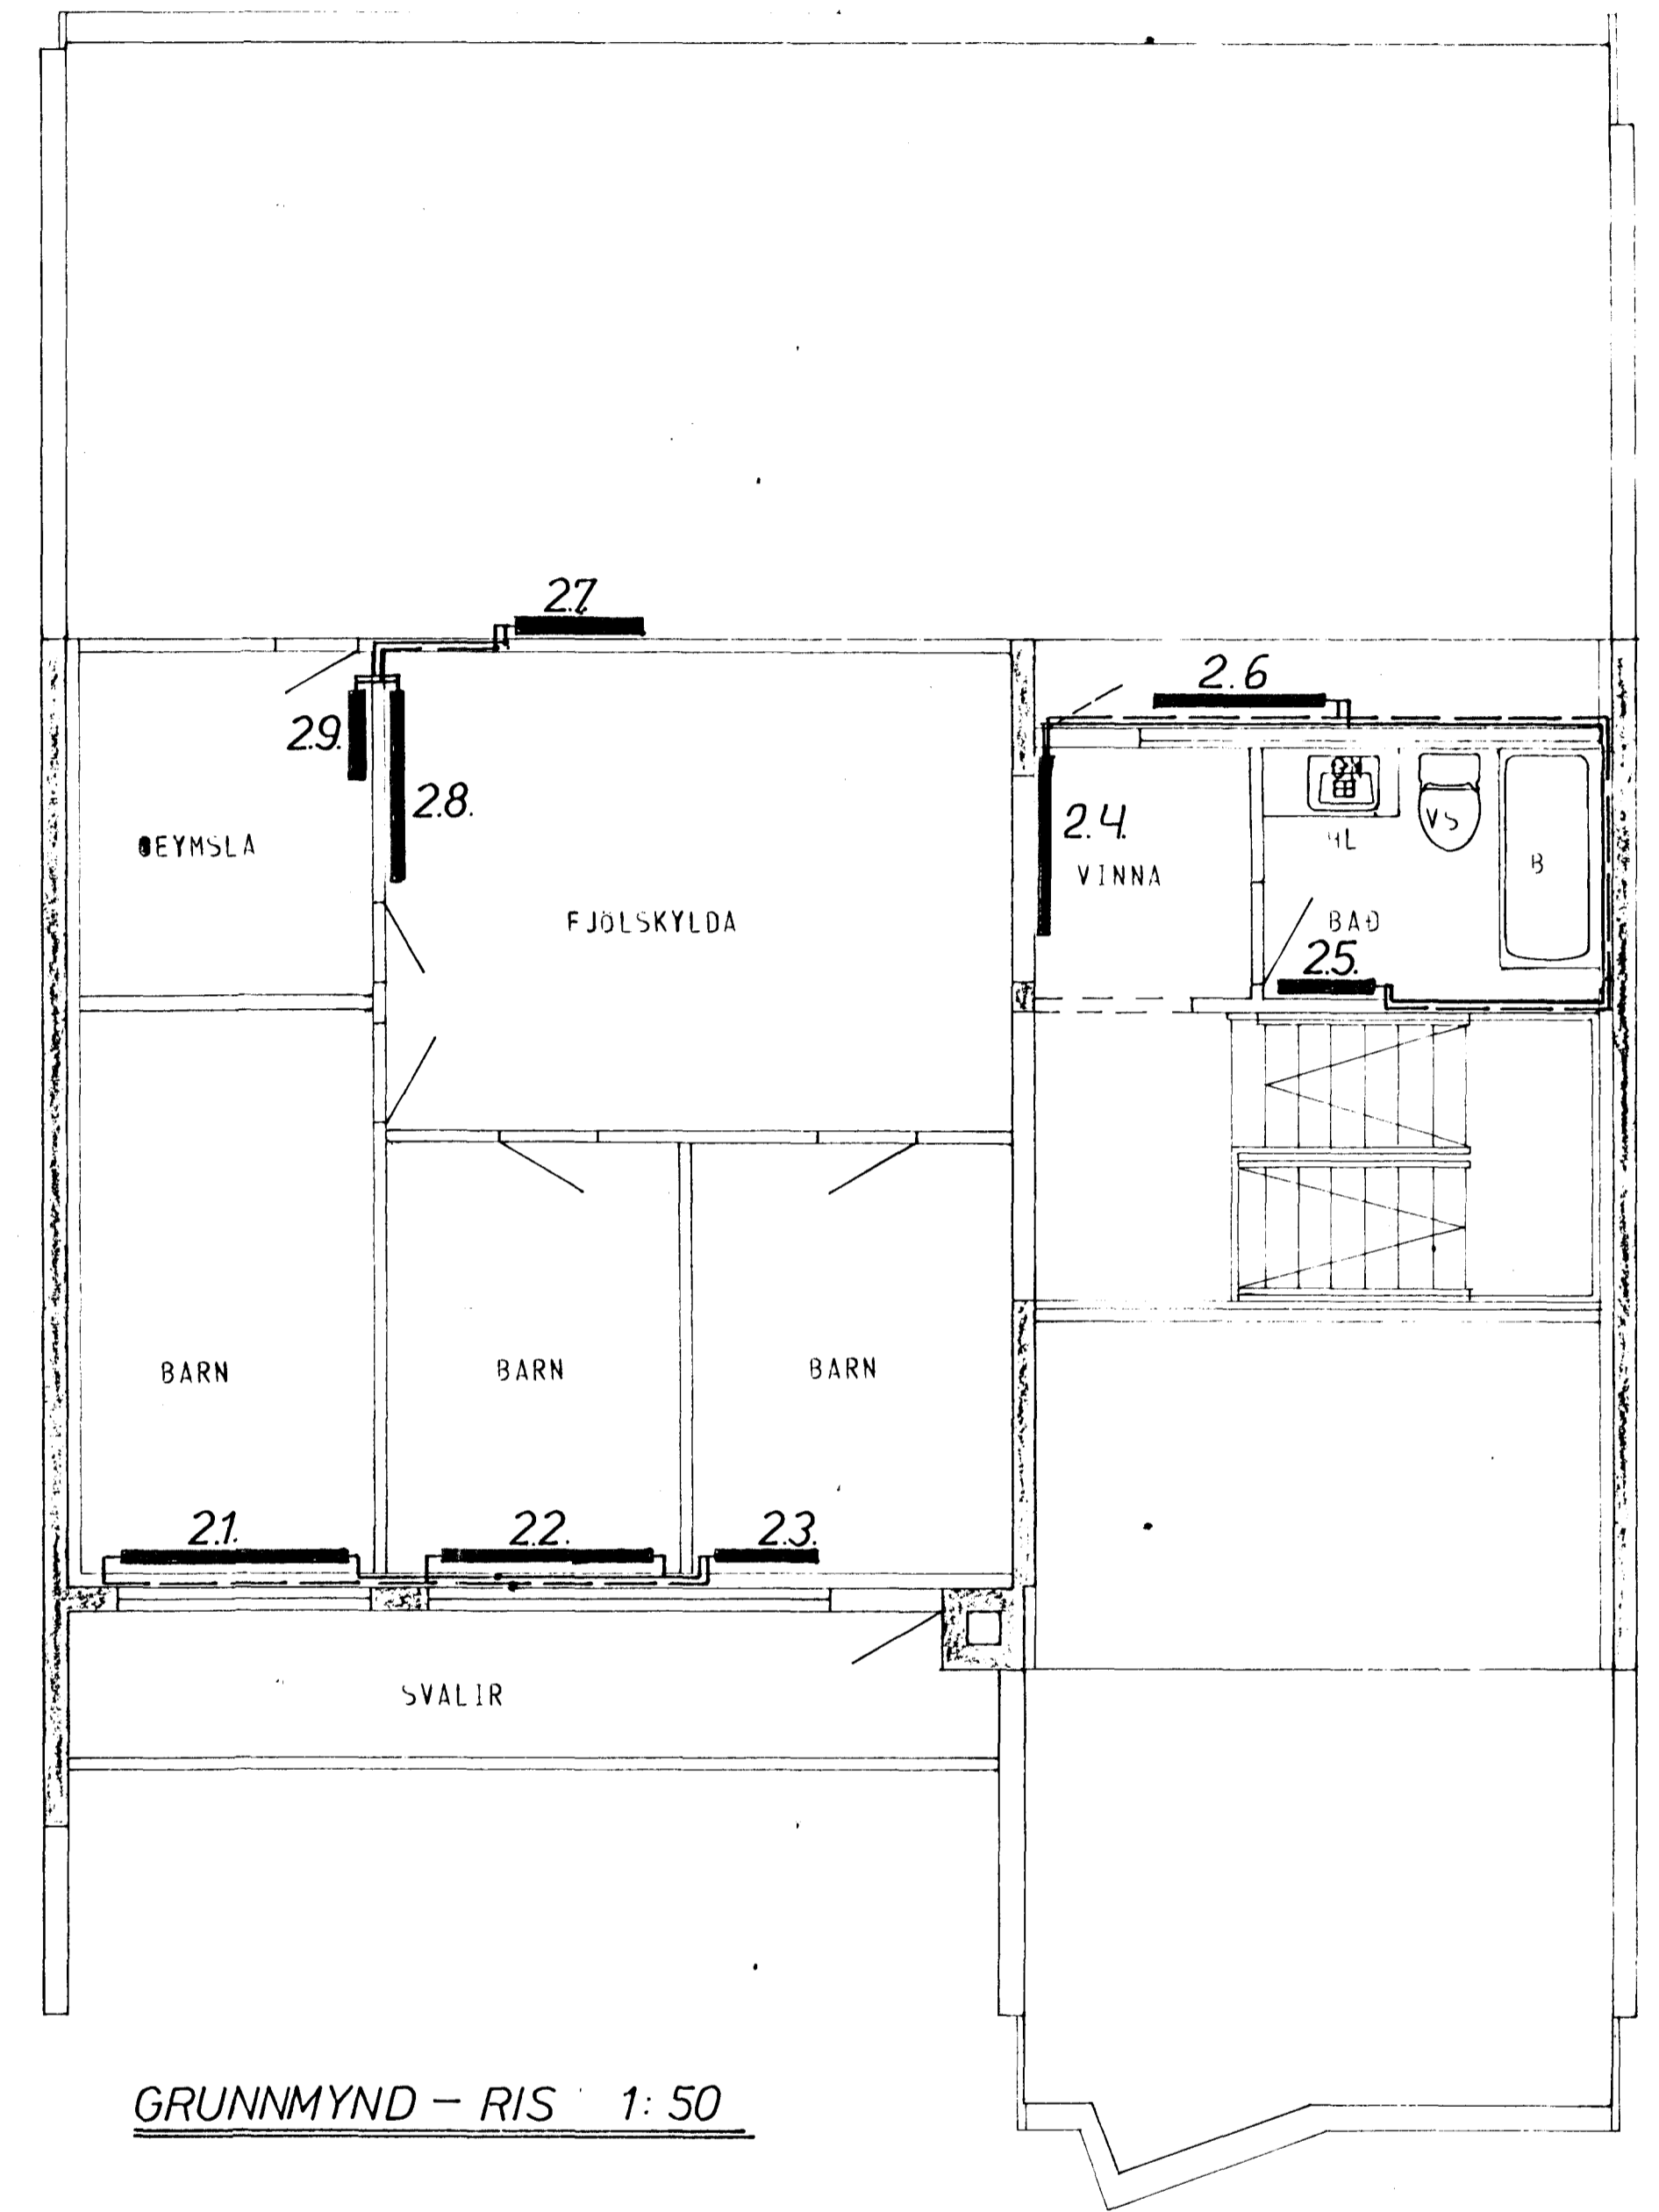

GRUNNMYND - KJALLAR 1:50

GRUNNMYND - HÆÐAR 1:50

GRUNNMYND - RIS 1:50

ATH. STADSETNING OFNA, SVÖ OG MÆDIR OG LENGDIR ER AKVEÐIN AF ARKITEKT HÚSSINS.

SKÝRINGAR SJÁ TEIKN NR. 20.

HÚS B.

KLAUSTURHVAMMUR 13	MÆLIKVARDI 1:50	VERK 8001	TEIKN NR. 25
HITALÖGN - GRUNNMYND	Hafnarfjörður Teknað 22	Vinnuástand Samb. 22	MAI 80
JÓHANN GUNNAR BERGPÓRSSON VERKFR. MFI	BREYTT 'AGÚST '81		