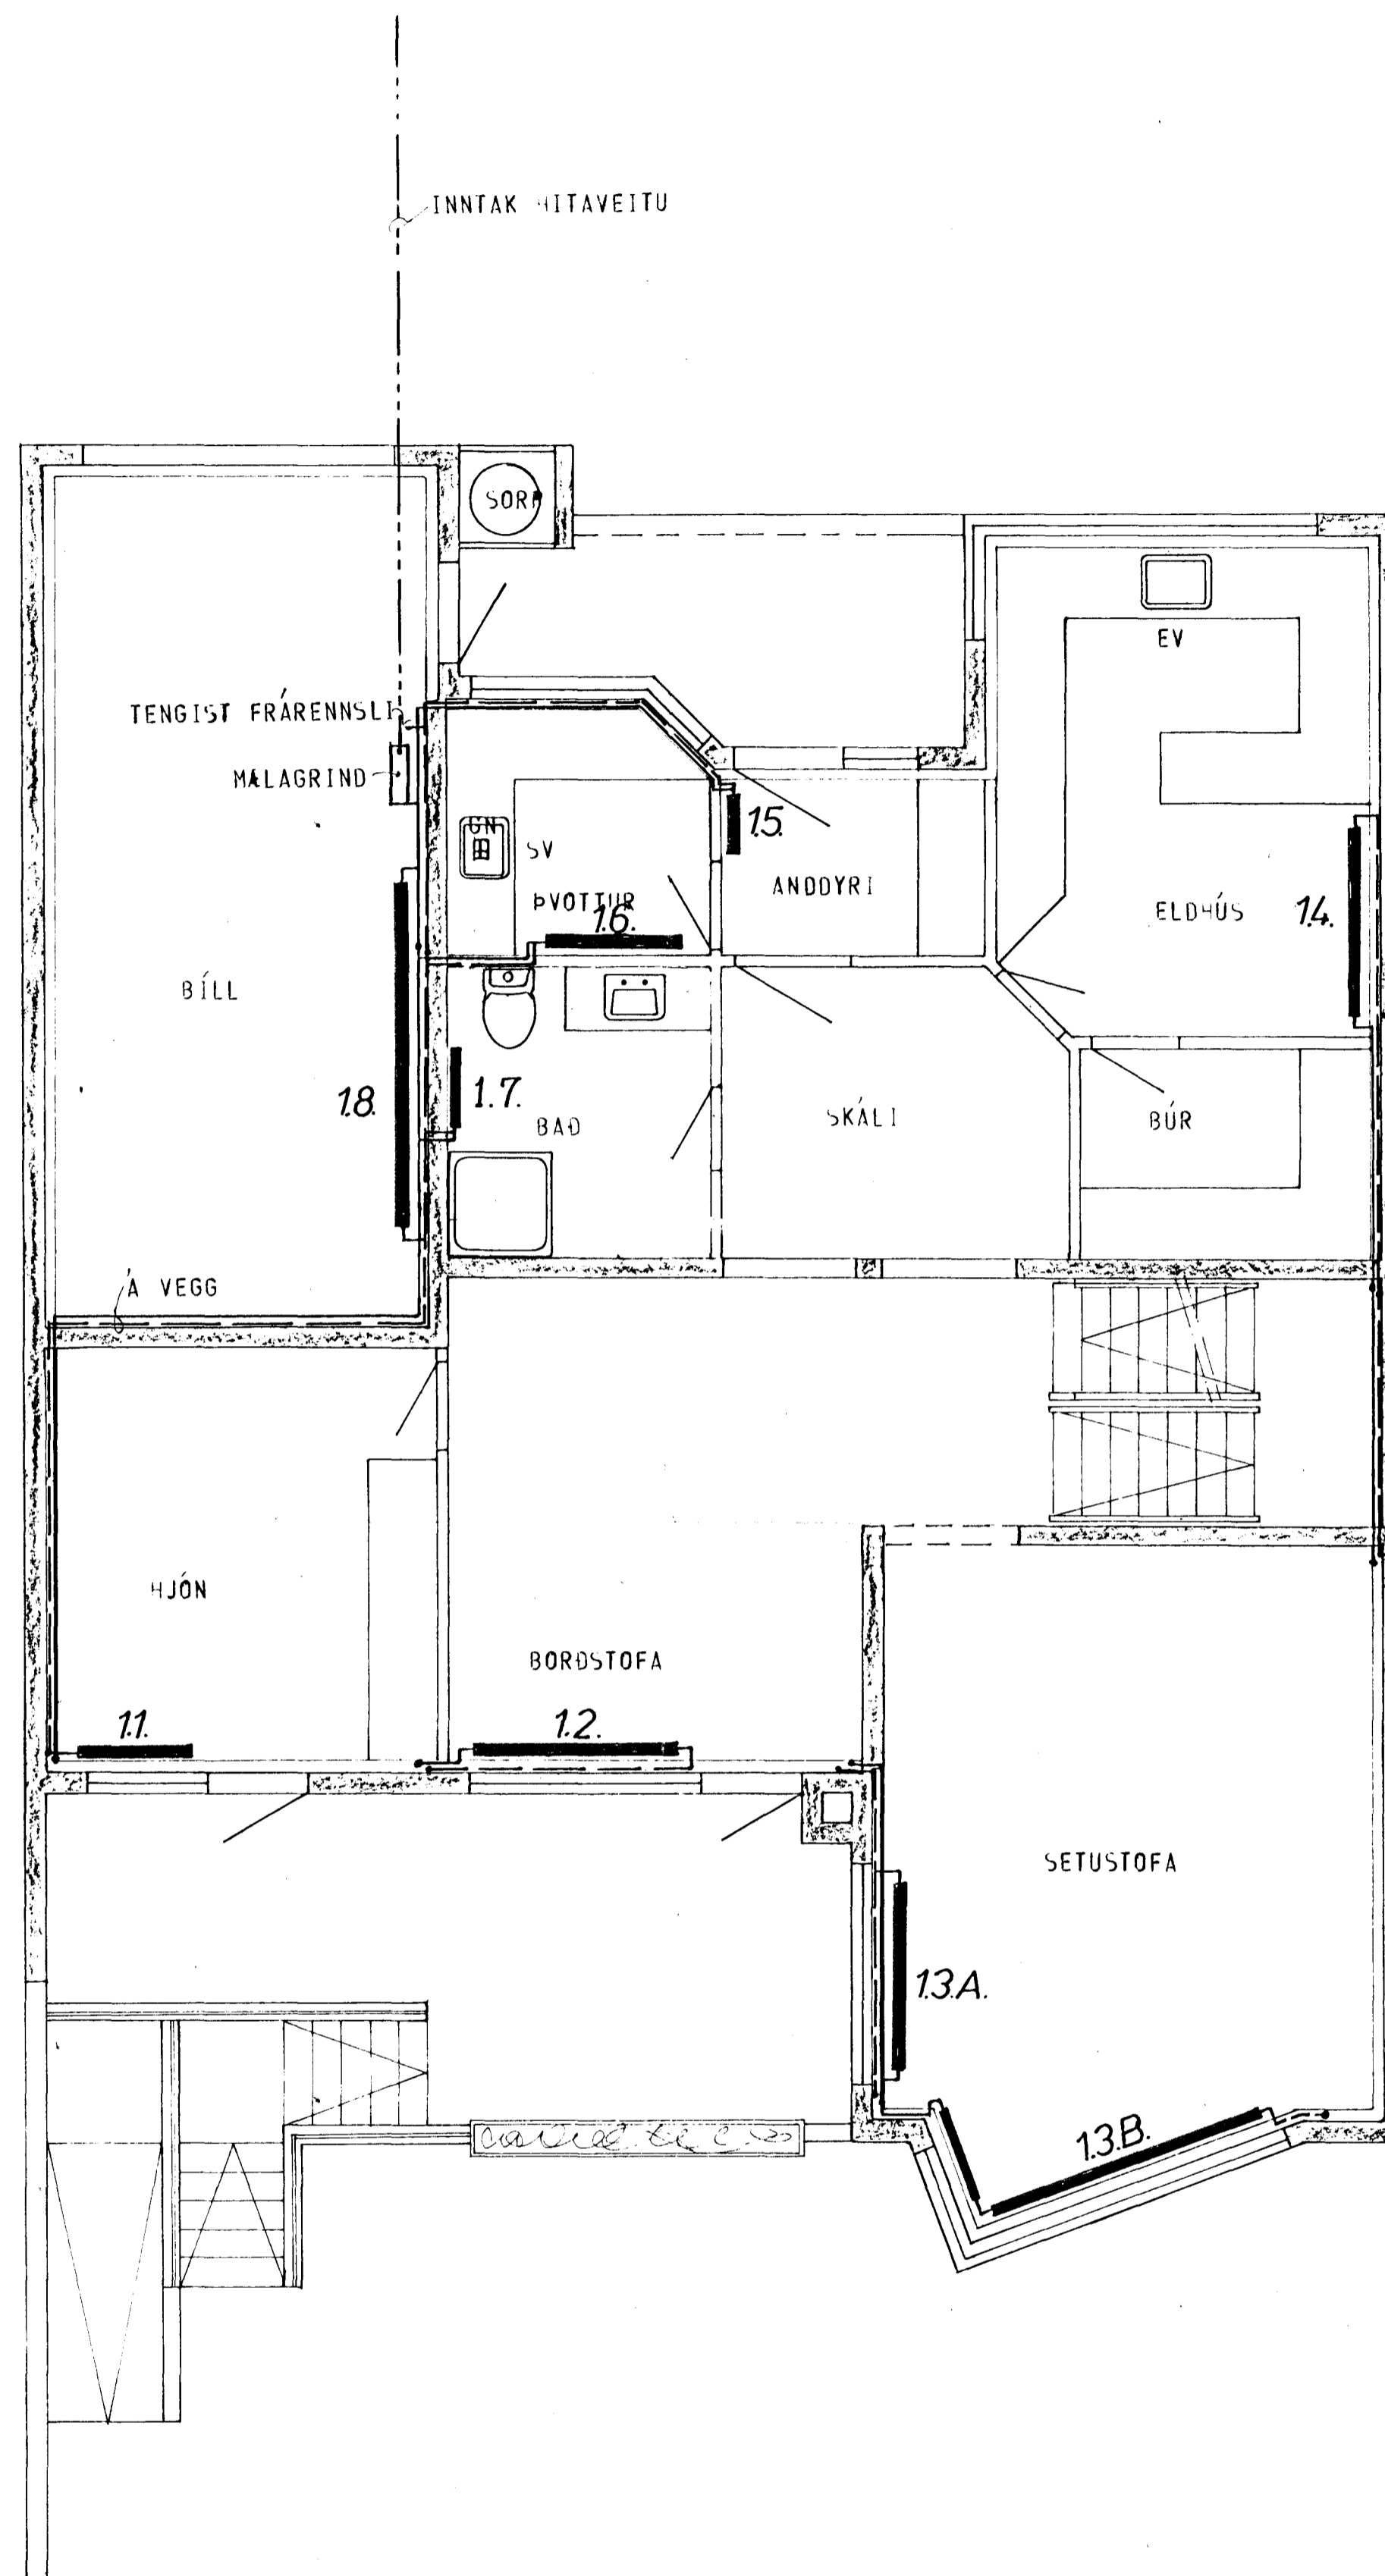

GRUNNMYND - KJALLAR 1:50

GRUNNMYND - HÆÐAR 1:50

GRUNNMYND - RIS 1:50

ATH. STADSETNING OFNA, SVÖ OG MÆDIR OG LENGDIR ER AKVEÐIN AF ARKITEKT HÚSSINS.

SKÝRINGAR SJÁ TEIKN NR. 20.

HÚS B.

KLAUSTURHVAMMUR 13	MÆLIKVARDI 1:50	VERK 8001	TEIKN NR. 25
HITALÖGN - GRUNNMYND	Hafnarfjörður Teknað 22	Vinnuástand Samb. 22	MAI 80
JÓHANN GUNNAR BERGPÓRSSON VERKFR. MFI	BREYTT 'AGÚST '81		