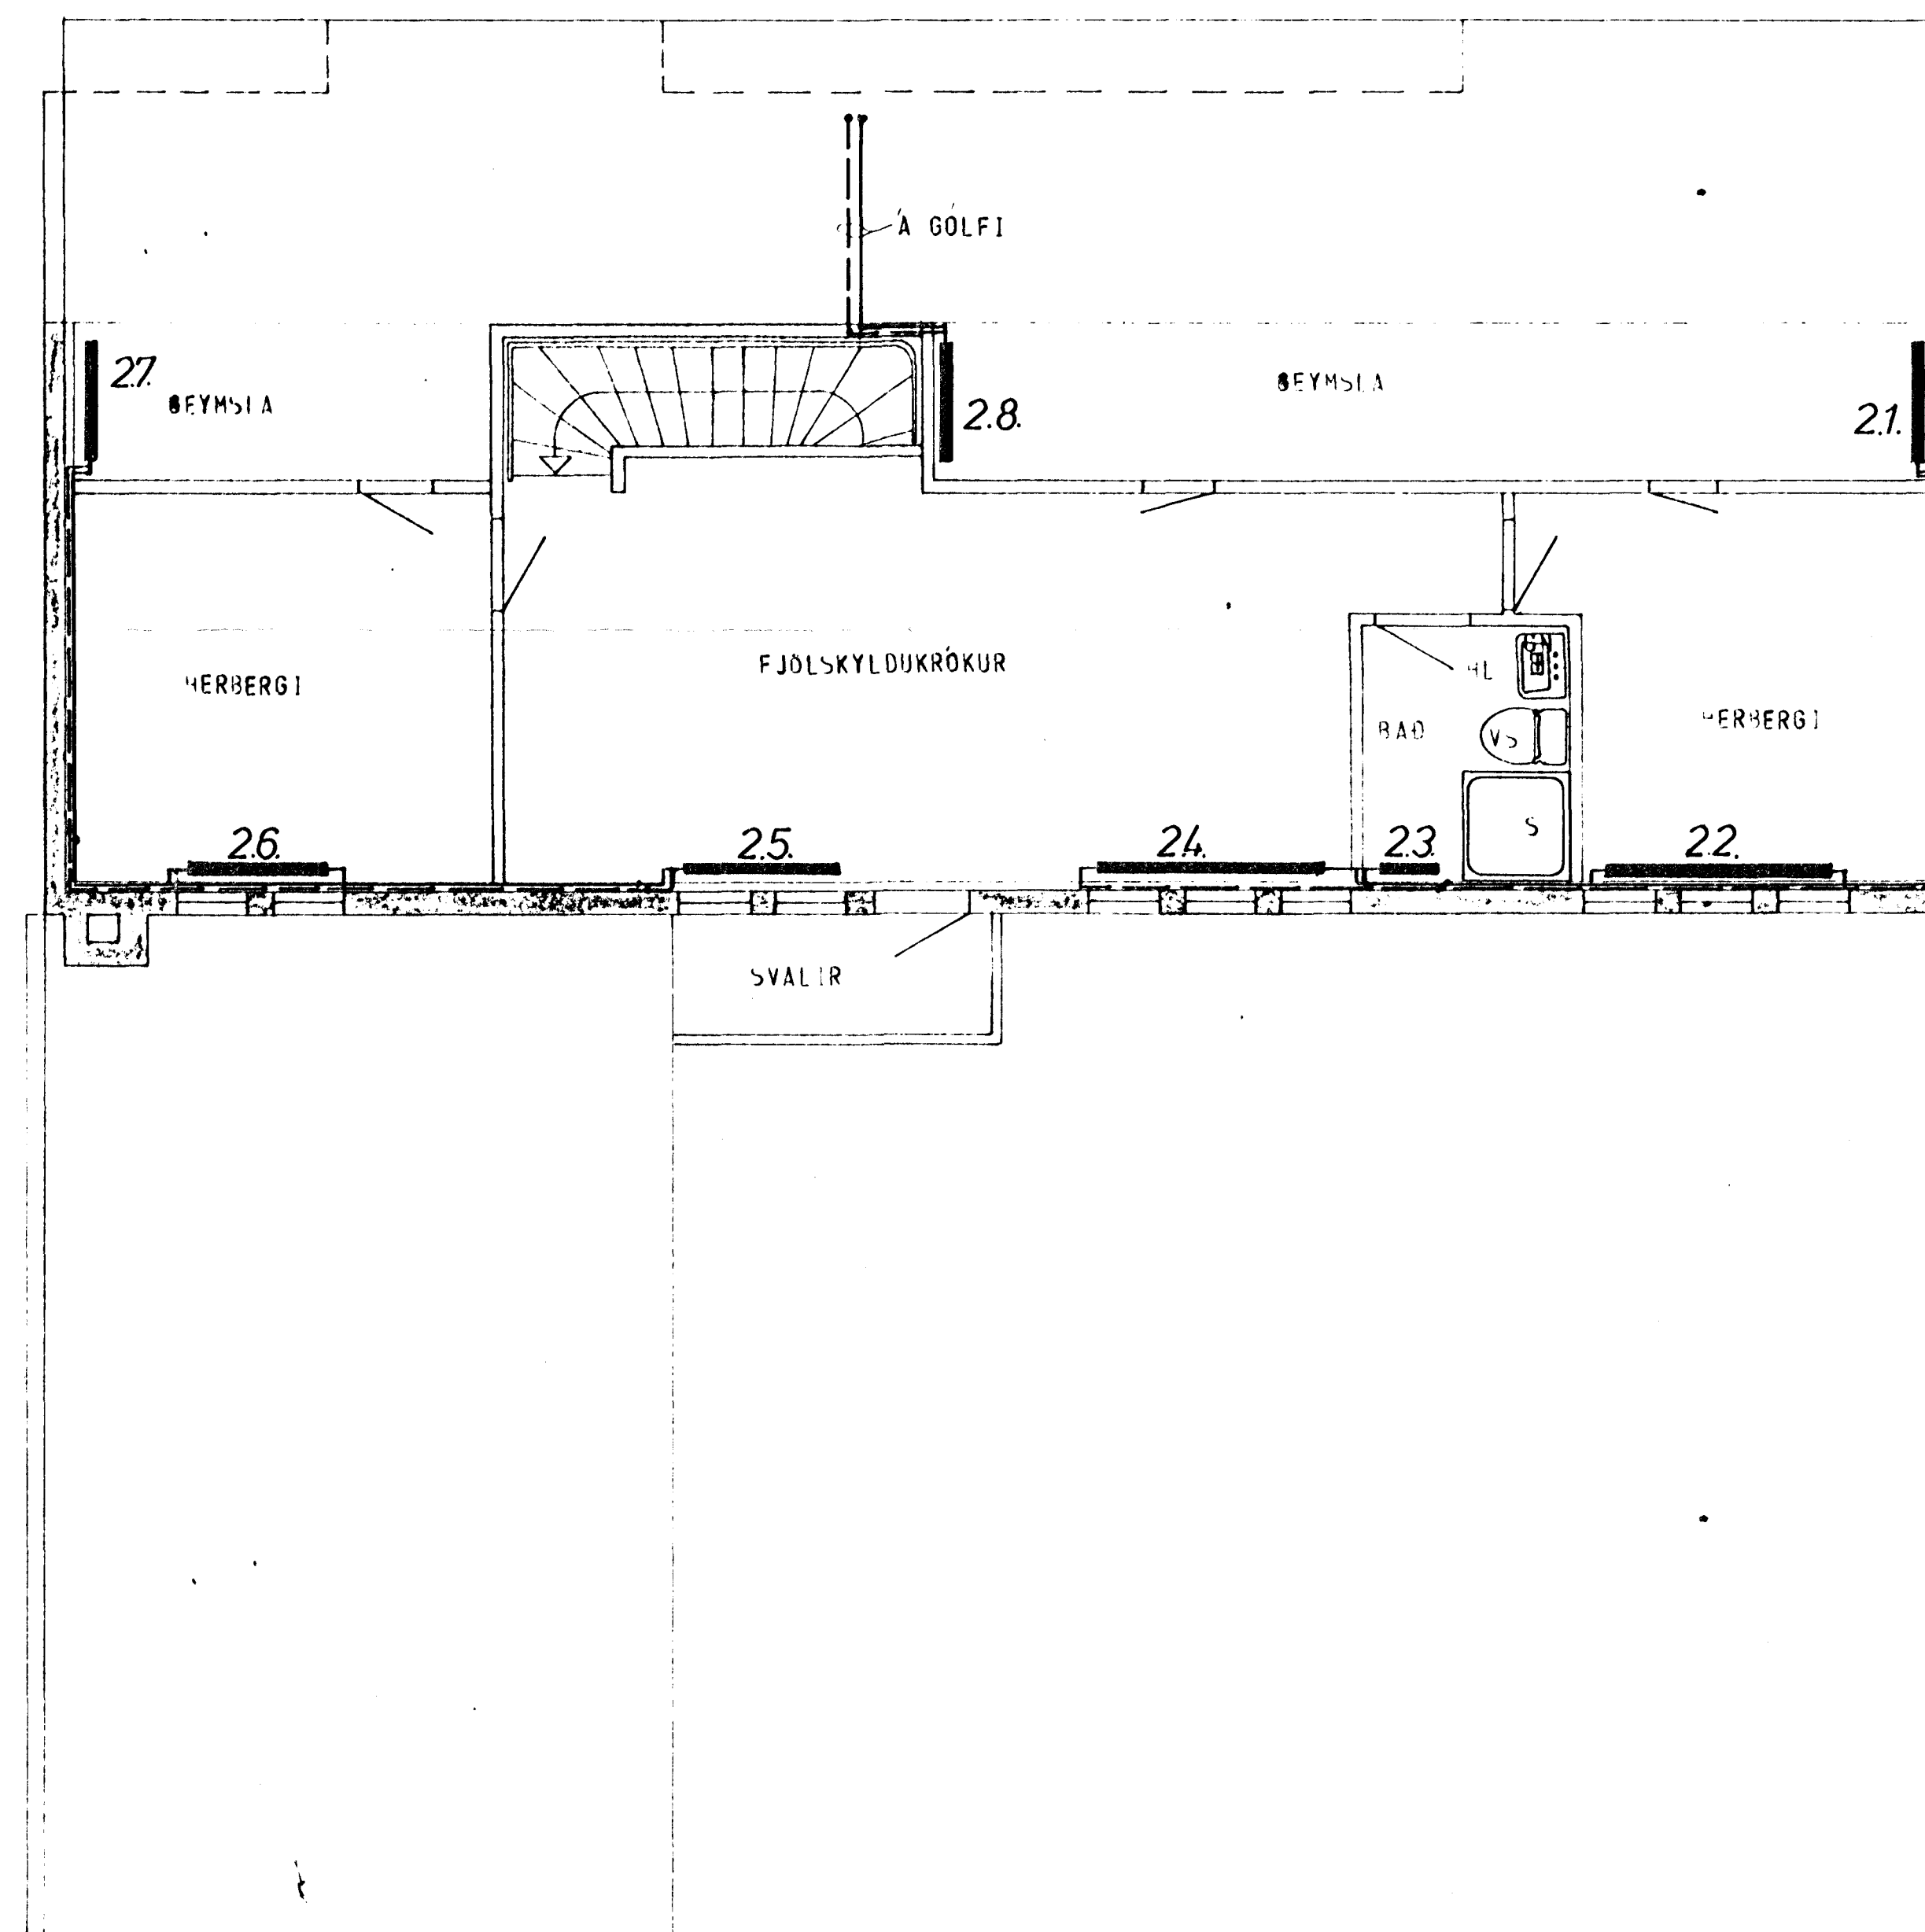

GRUNNMYND - HÆÐAR 1:50

GRUNNMYND - RIS 1:50

ATH.
 STADSETNING OFNA, SVÖ OG MÄÐIR OG LENGDIR
 OFNA ER AKVEÐIN AF ARKITEKT HÚSSINS.

SKYRINGAR SJA TEYKN. NR. 20

HÚS E

KLAUSTURHVAMMUR 14

25.

HITALÖGN - GRUNNMYND