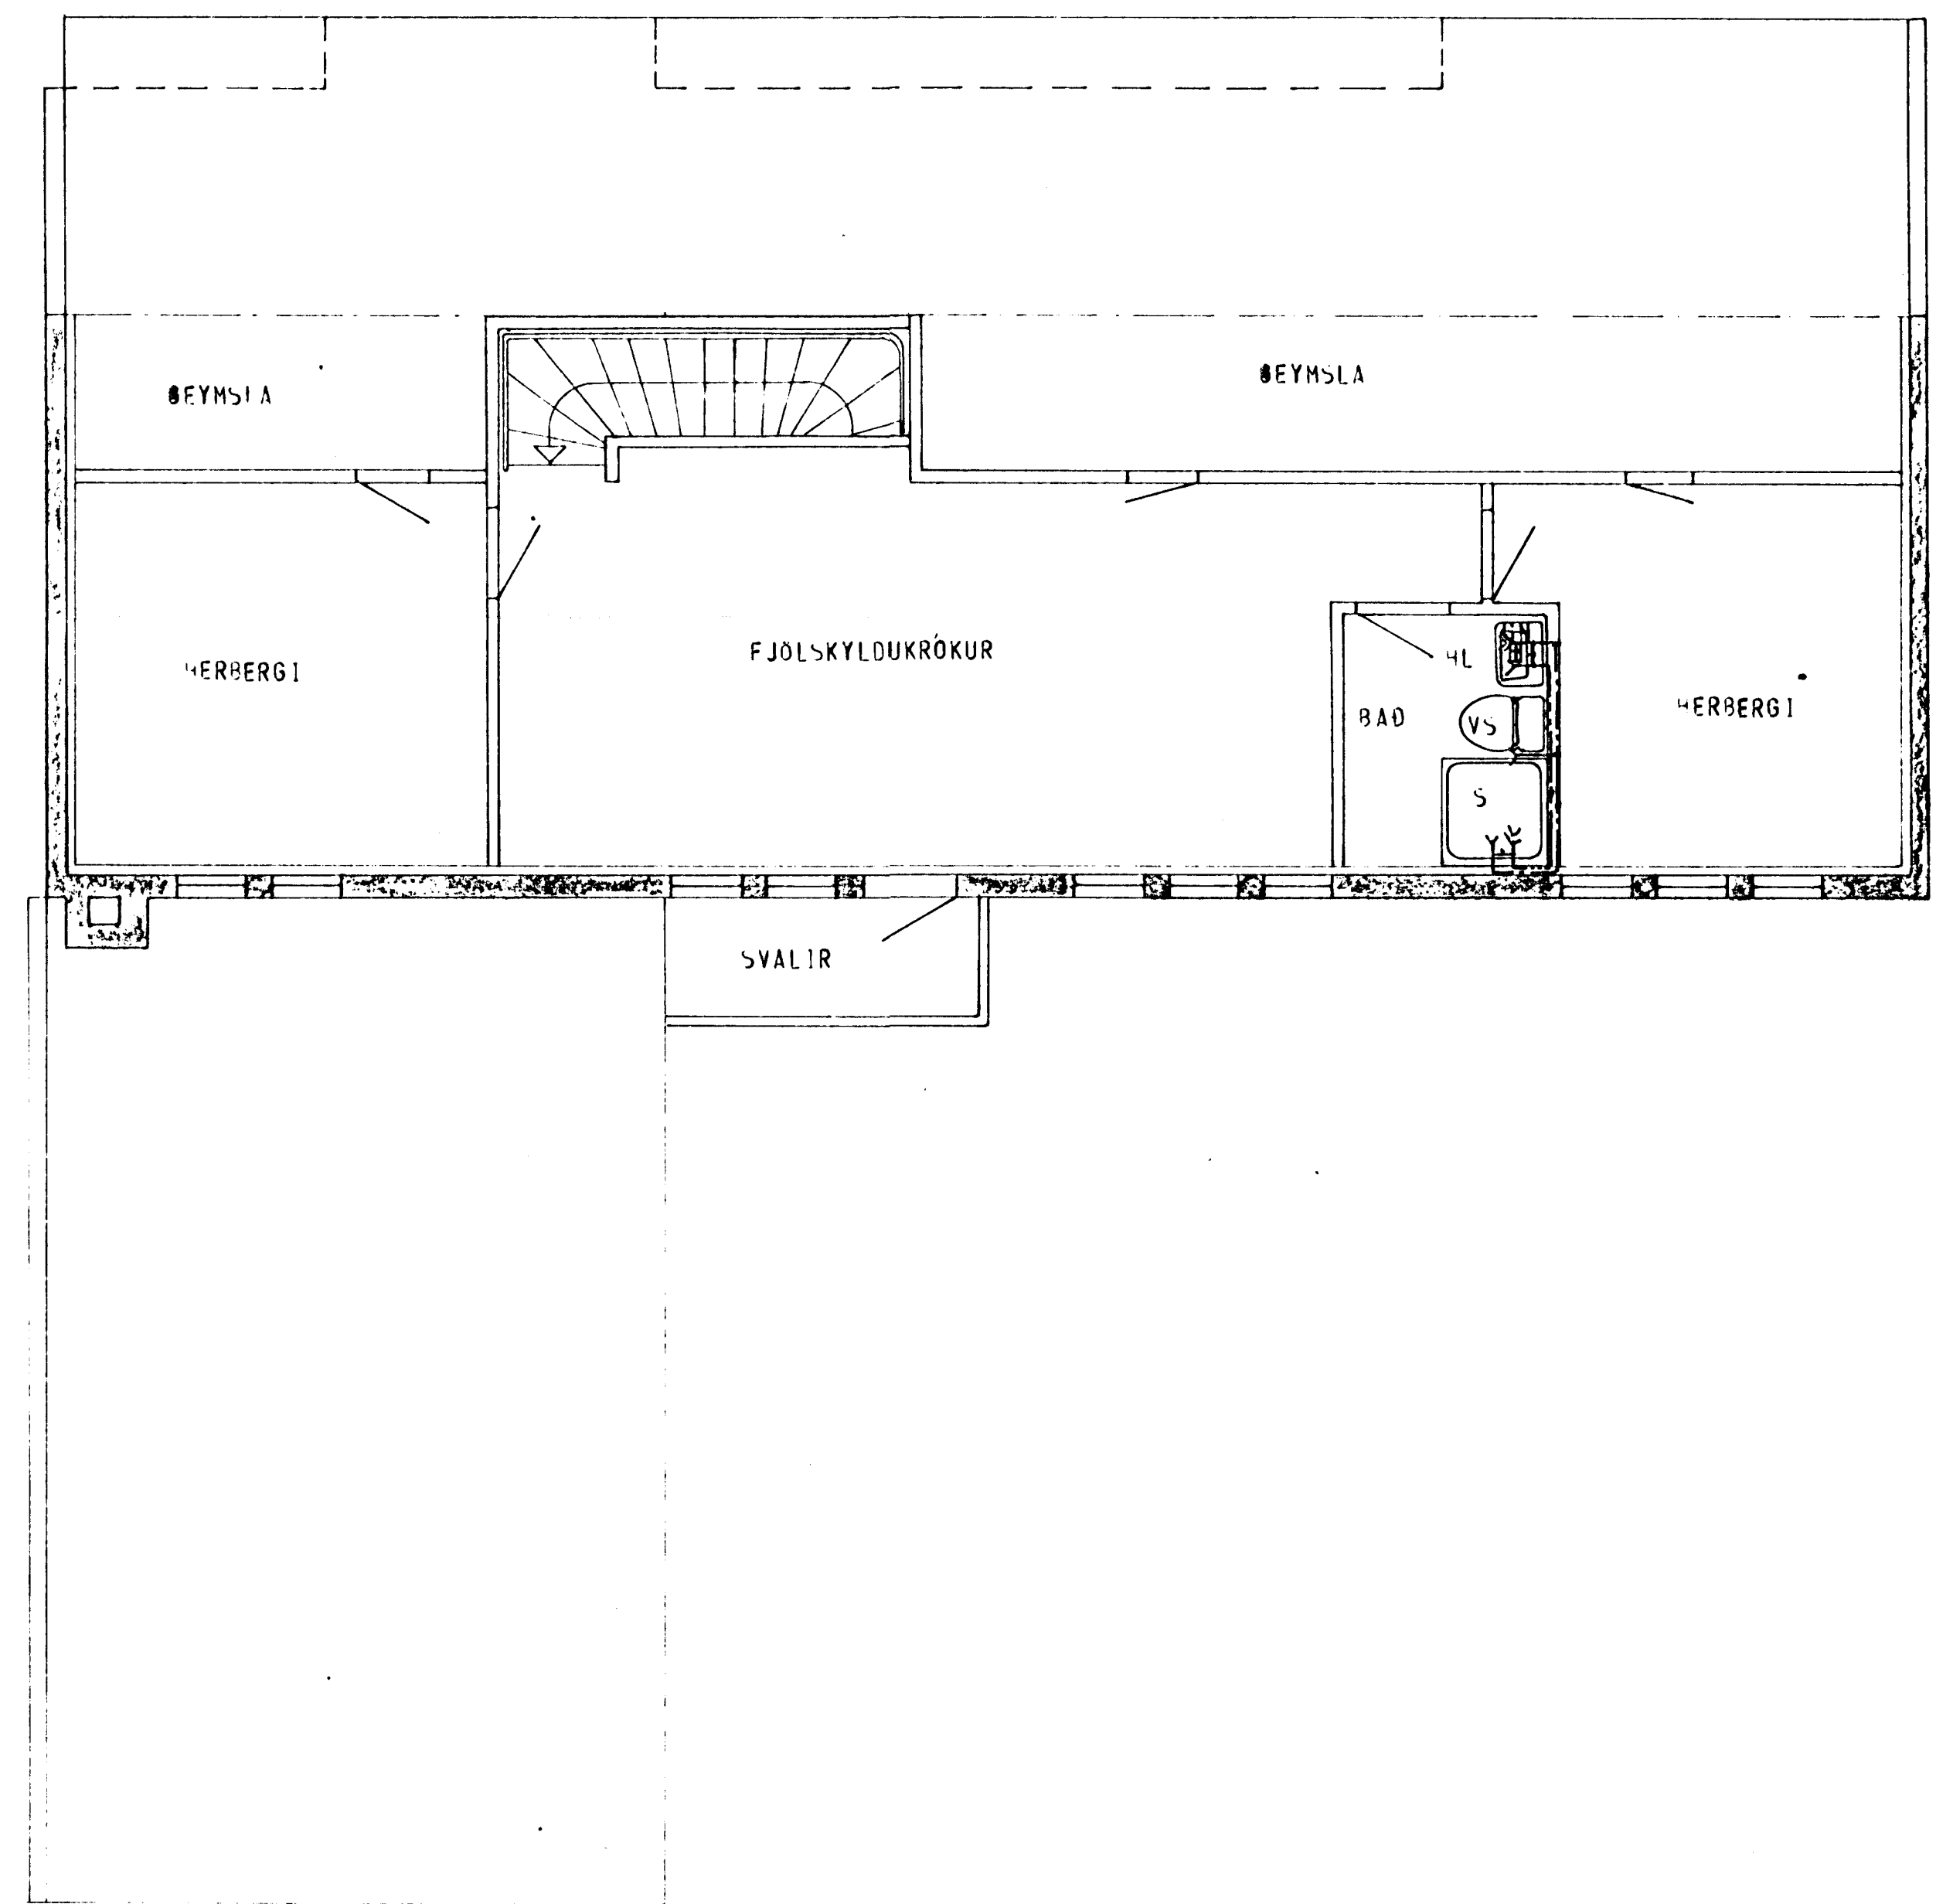

GRUNNMYND - HÆÐAR 1:50

GRUNNMYND - RIS 1:50

SKÝRINGAR SJÁ TEIKN. NR. 20.

HÚS E

KLAUSTURHVAMMUR 14	MÆLIKVARDI 1:50	VERK 8001	TEIKN NR 23
VATNSLÖGN - GRUNNMYND	Hannað: <i>[initials]</i> Teiknað: <i>[initials]</i>	Yfirland: <i>[initials]</i> Samþ: <i>[initials]</i>	DAGS MÁÍ '80
JÓHANN GUNNAR BERGPÓRSSON VERKFR. MVFI STRANDGÖTU 11 - HAFNARFJÖRÐI - SÍMI 93315	BREYTT		