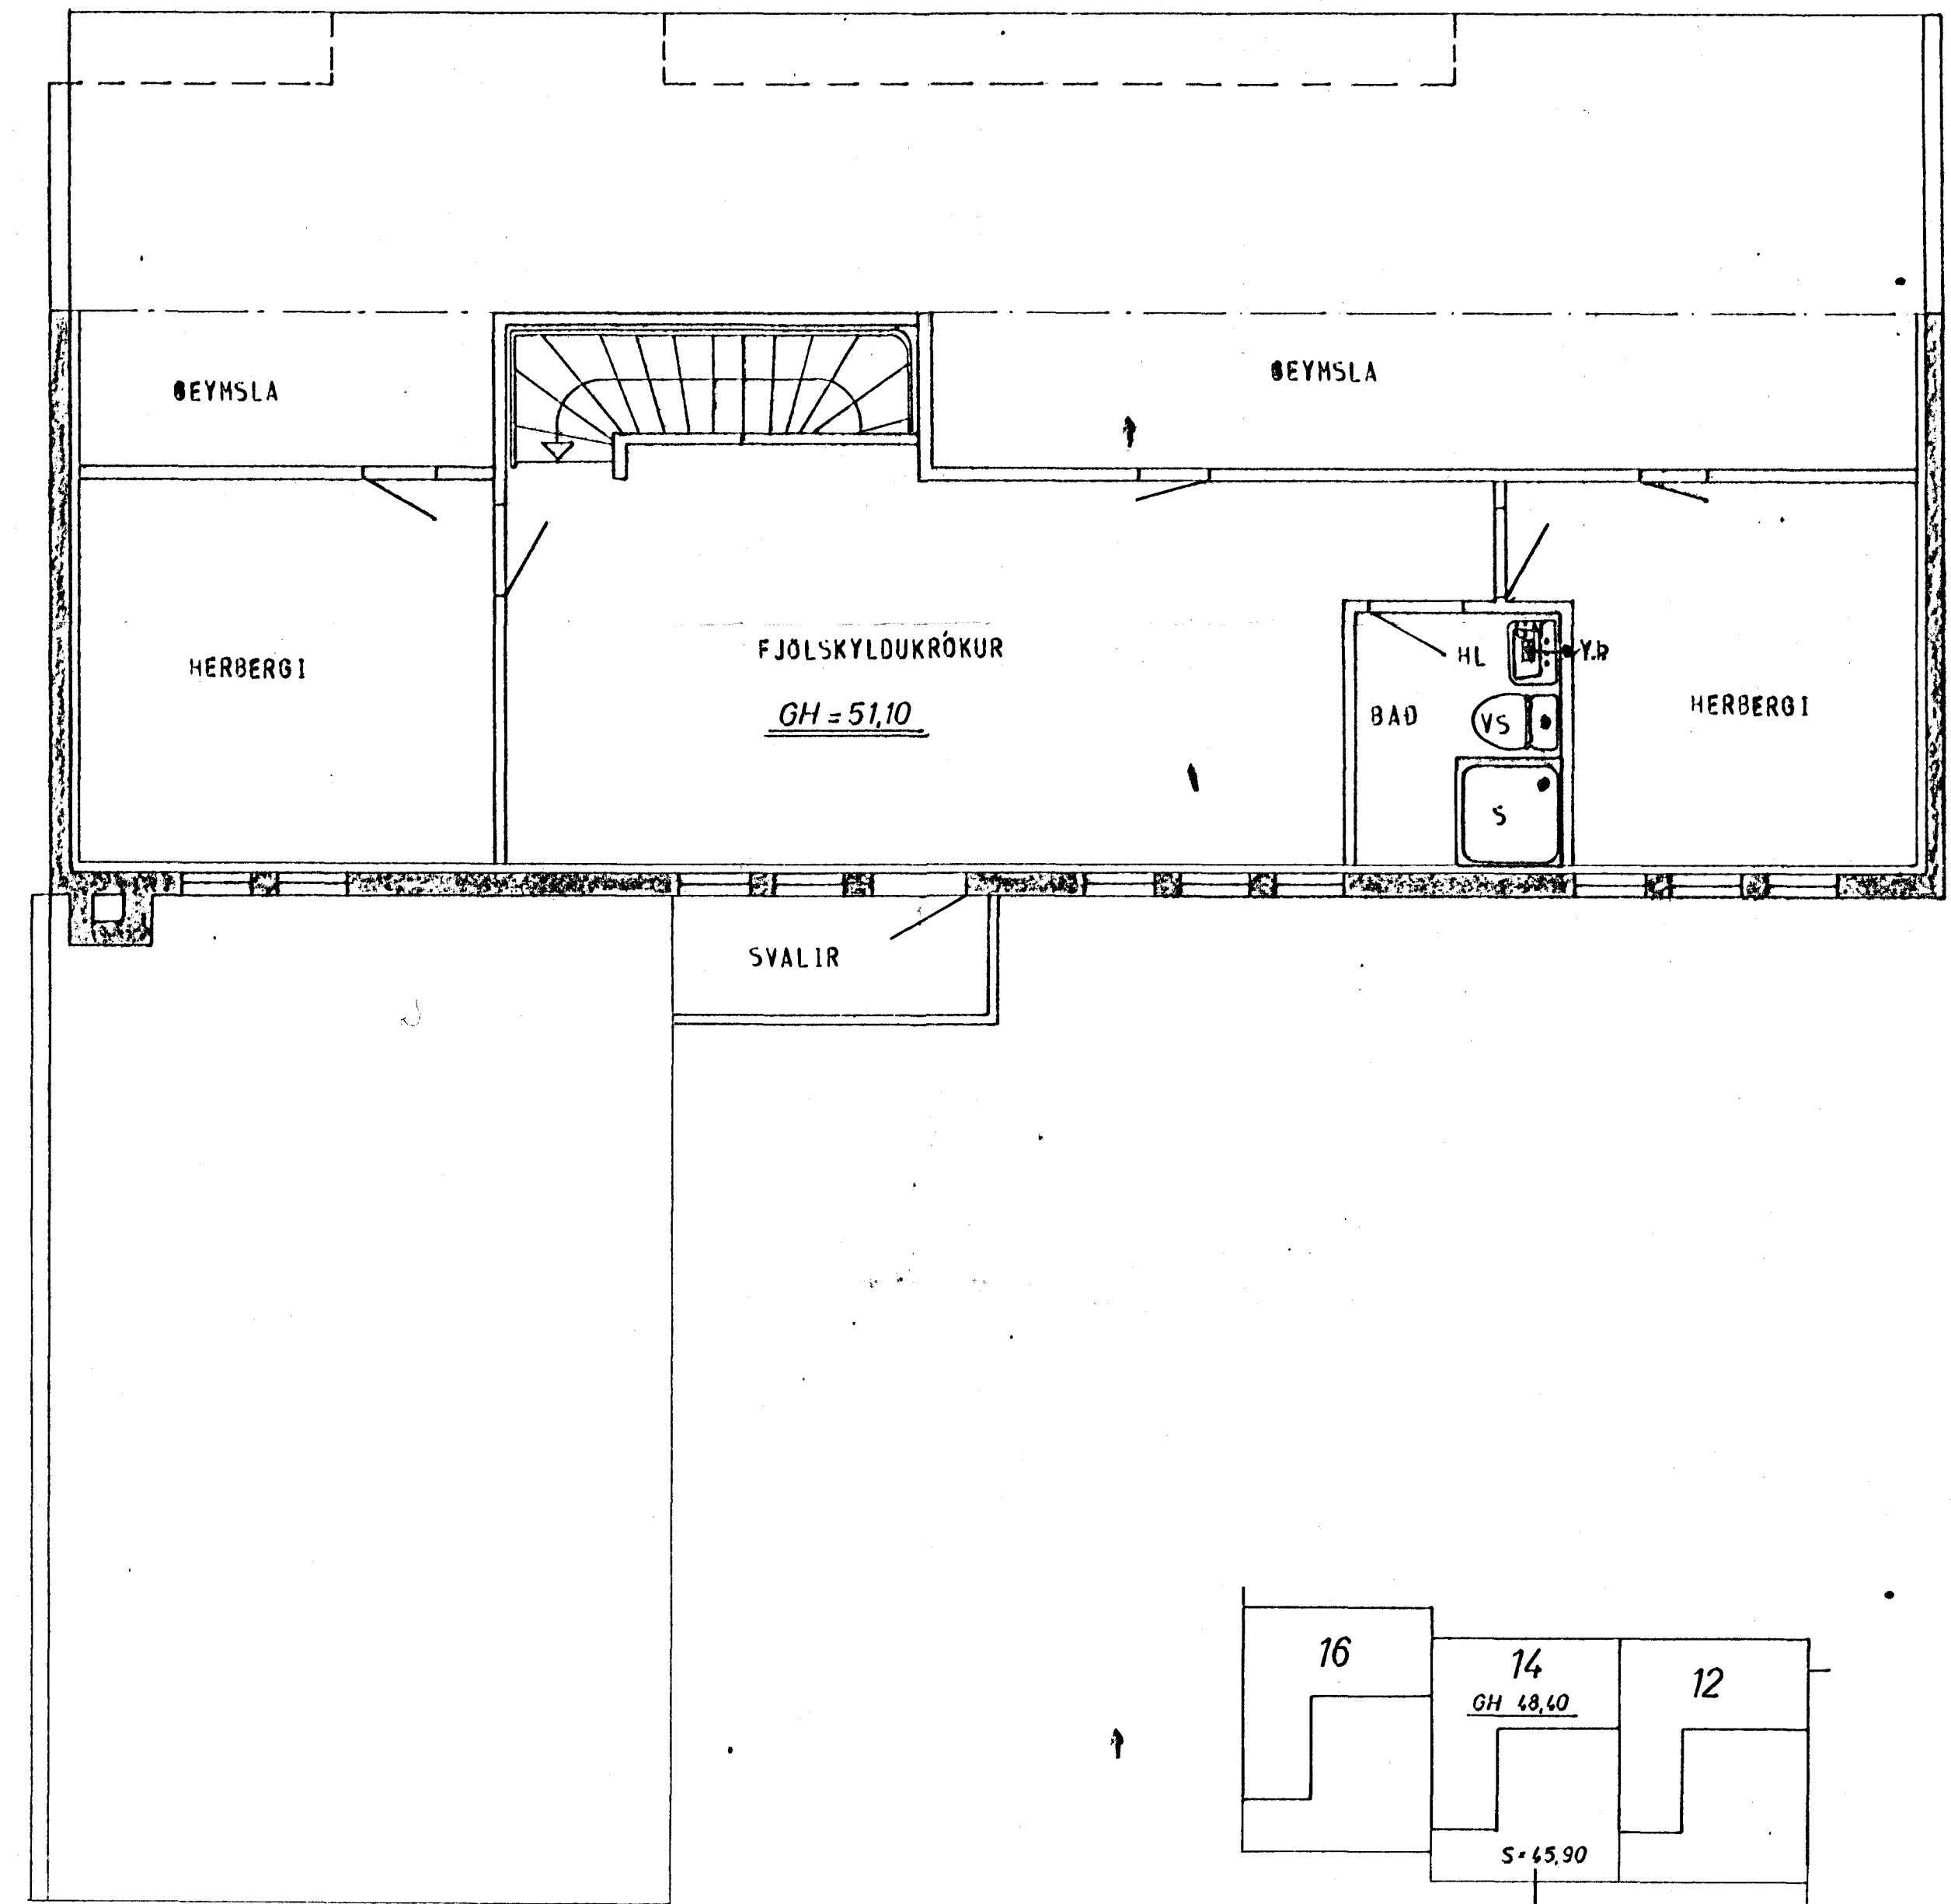

GRUNNMYND - HÆÐAR 1:50

GRUNNMYND - RIS 1:50

AFSTADA 1:500

STADSETNING FRÆRENNISLIS TAKJA SE SAMKVAMT  
TEIKNINGAR ARKITEKTS

23. Maí 1980

SKÝRINGAR SJA TEIKN. NR. 20.

HÚS E

KLAUSTURHVAMMUR 14	MÆLIKVARDI 1:50	VERK 8001	TEIKN NR 21.
FRÆRENNISLISLÖGN - GRUNNMYND	Hannað Teiknað	Yfirfarð Samb.	DAGS MAÍ '80
JÓHANN GUNNAR BERGPÓRSSON VERKFR MVFI STRANDGÖTU 11 - HAFNARFIRDI - Sími 93315	BREYTT		