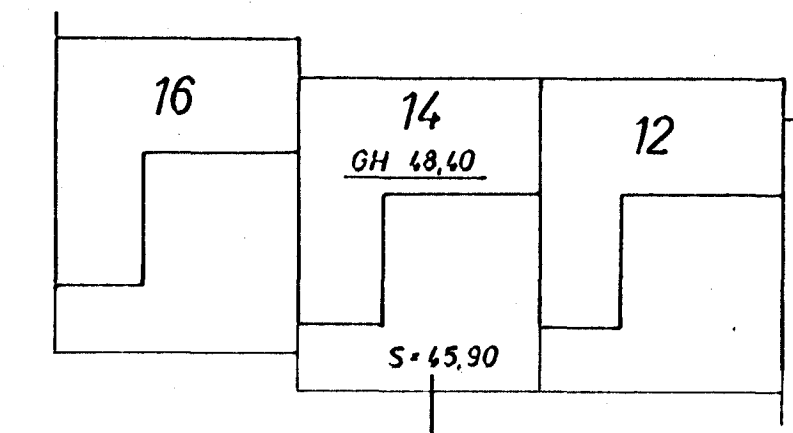

GRUNNMYND - HÆÐAR 1:50

GRUNNMYND - RIS 1:50

AFSTADA 1:500

STADSETNING FRÆRENNISLIS TAKJA SE SAMKVAMT  
TEIKNINGAR ARKITEKTS

23. Maí 1980

SKÝRINGAR SJA TEIKN. NR. 20.

HÚS E

KLAUSTURHVAMMUR 14	MÆLIKVARDI 1:50	VERK 8001	TEIKN NR 21.
FRÆRENNISLISLÖGN - GRUNNMYND	Hannað Teiknað	Yfirfarð Samb.	DAGS MAÍ '80
JÓHANN GUNNAR BERGPÓRSSON VERKFR MVFI STRANDGÖTU 11 - HAFNARFIRDI - Sími 93315	BREYTT		