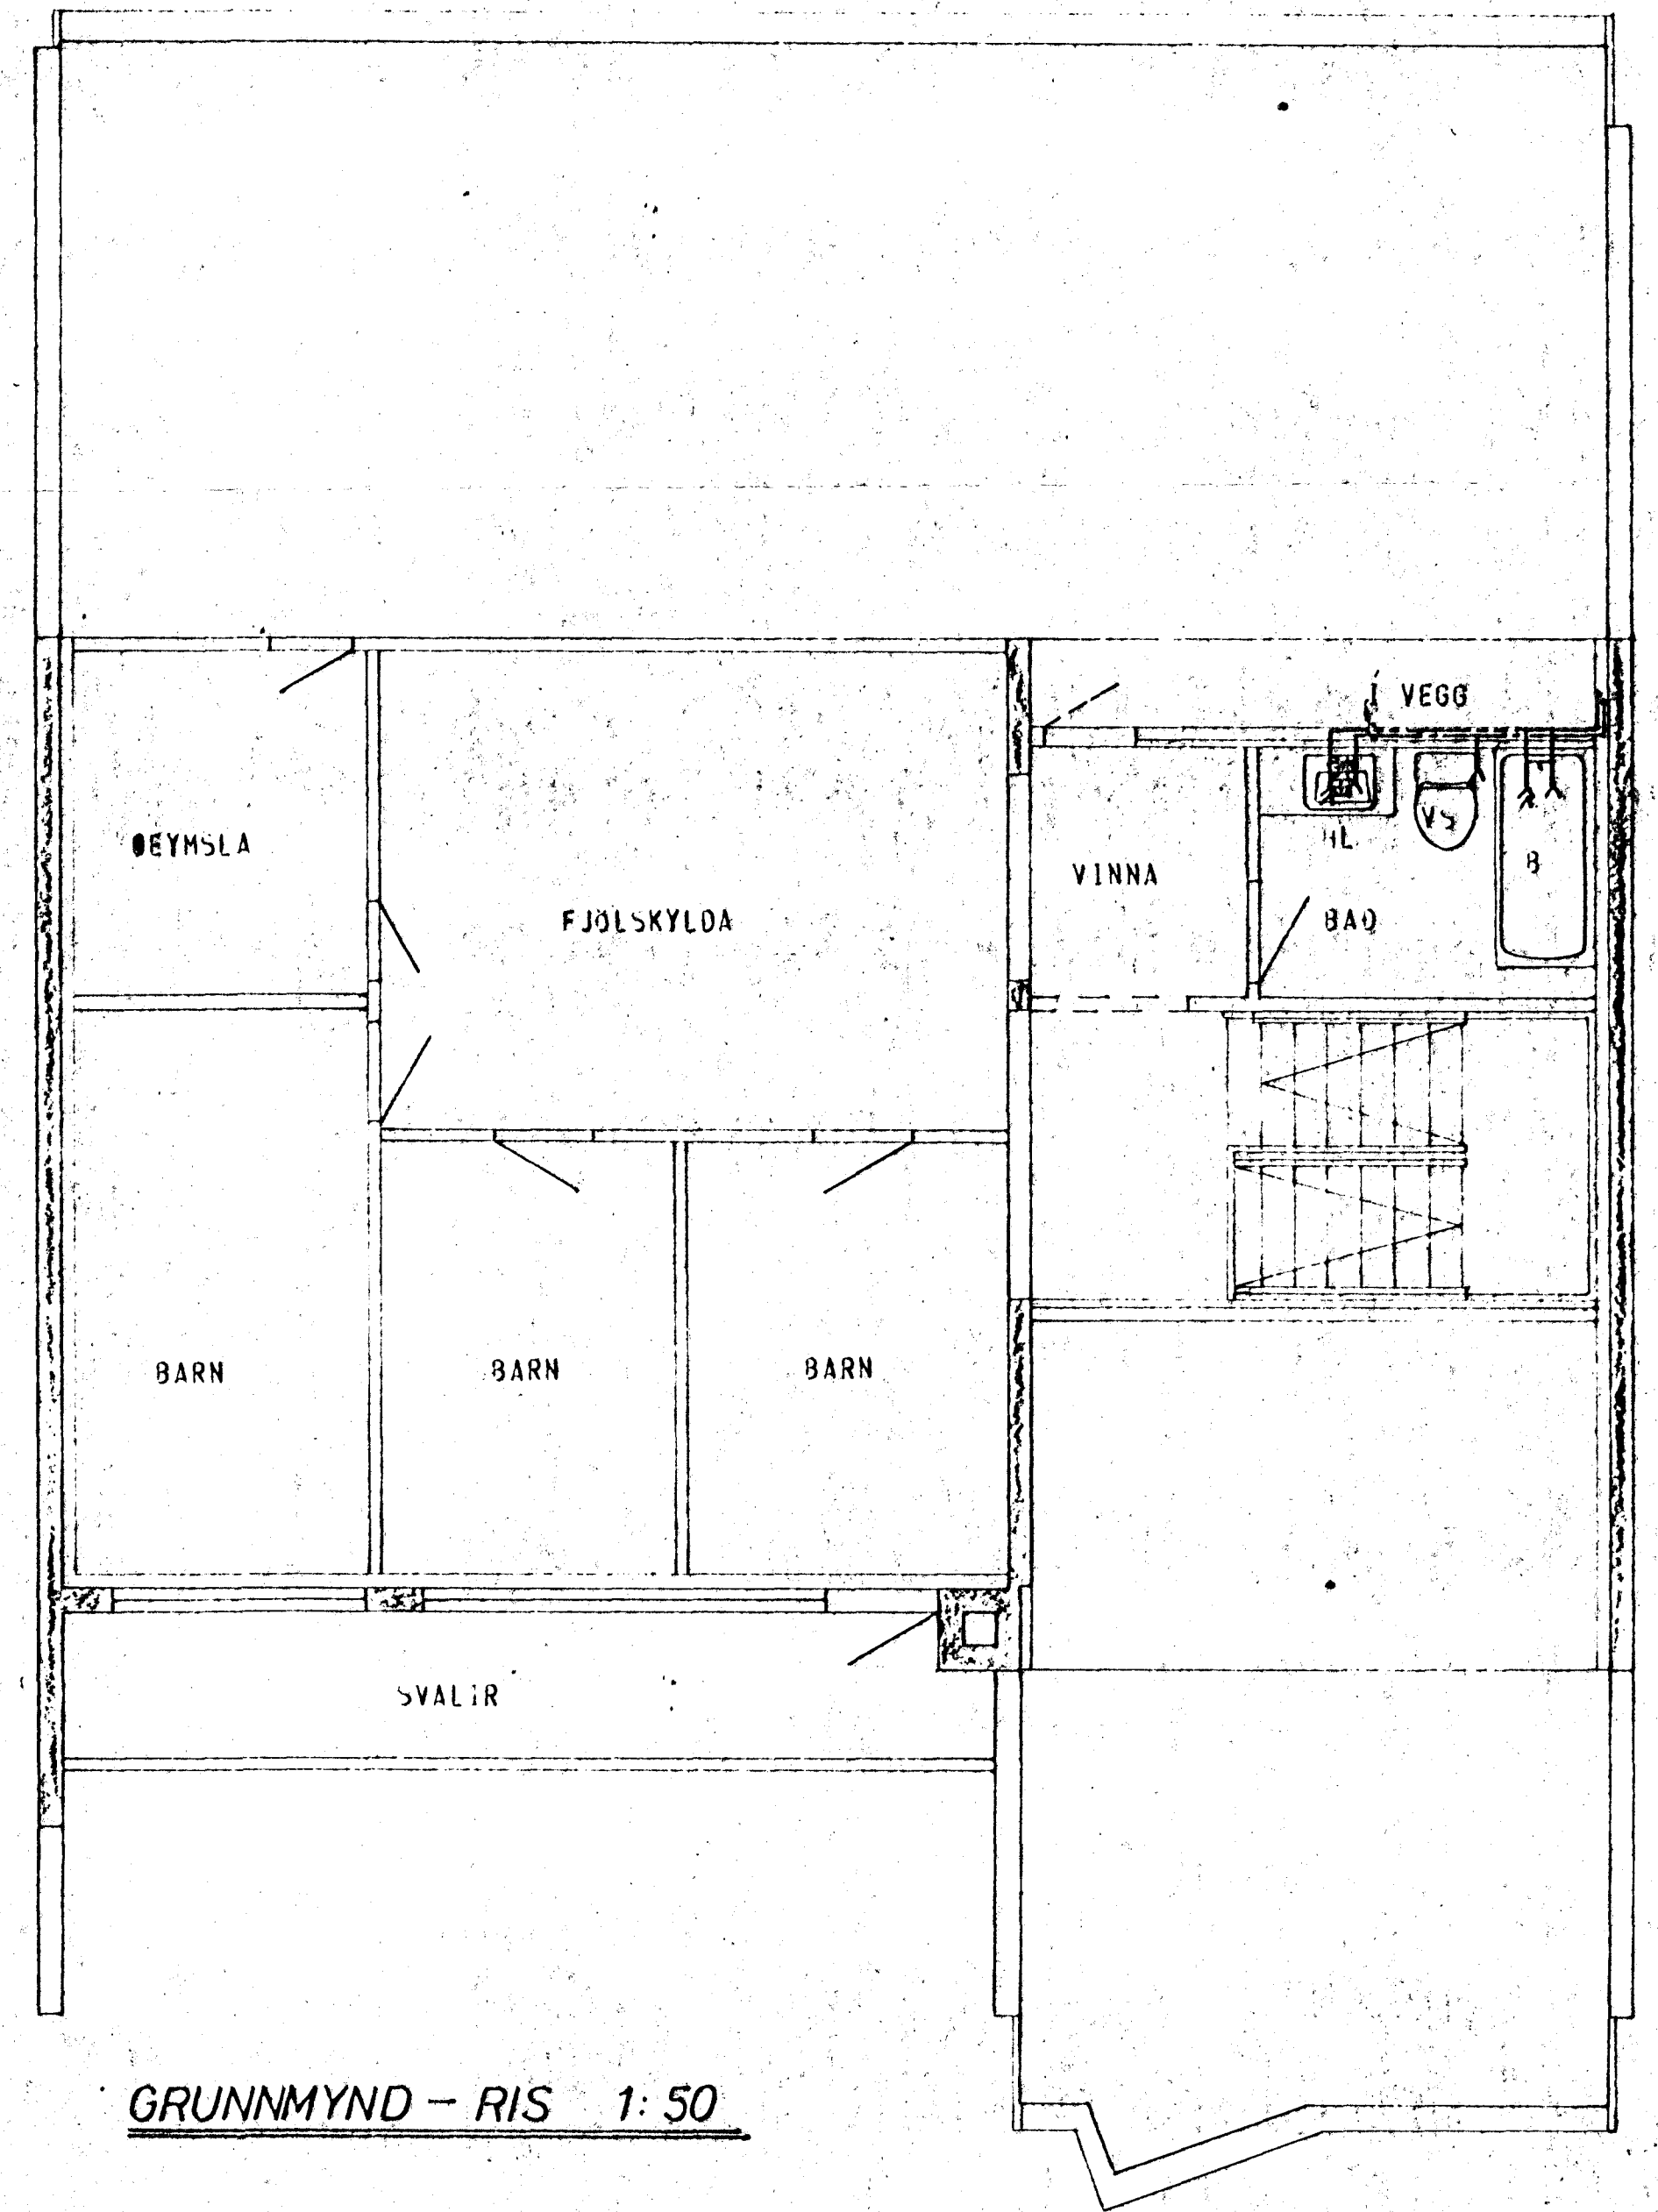

GRUNNMYND - KJALLAR 1:50

GRUNNMYND - HÆÐAR 1:50

GRUNNMYND - RIS 1:50

SKÝRINGAR SÁ TEIKN. NR. 20.

HÚS B.

KLAUSTURHVAMMUR 15	MÆLIKVARDI 1:50	VERK 8001	TEIKN NR. 23
VATNSLÖGN - GRUNNMYND	Hannað Teiknað	Yfirráð Samb.	DAÐS MÁÍ 80
JÓHANN GUNNAR BERGPÓRSSON VERKFR. MFL	BREYTT		
STRANDGÖTU 11 - HAFNARFIRDI - Sími 53315			