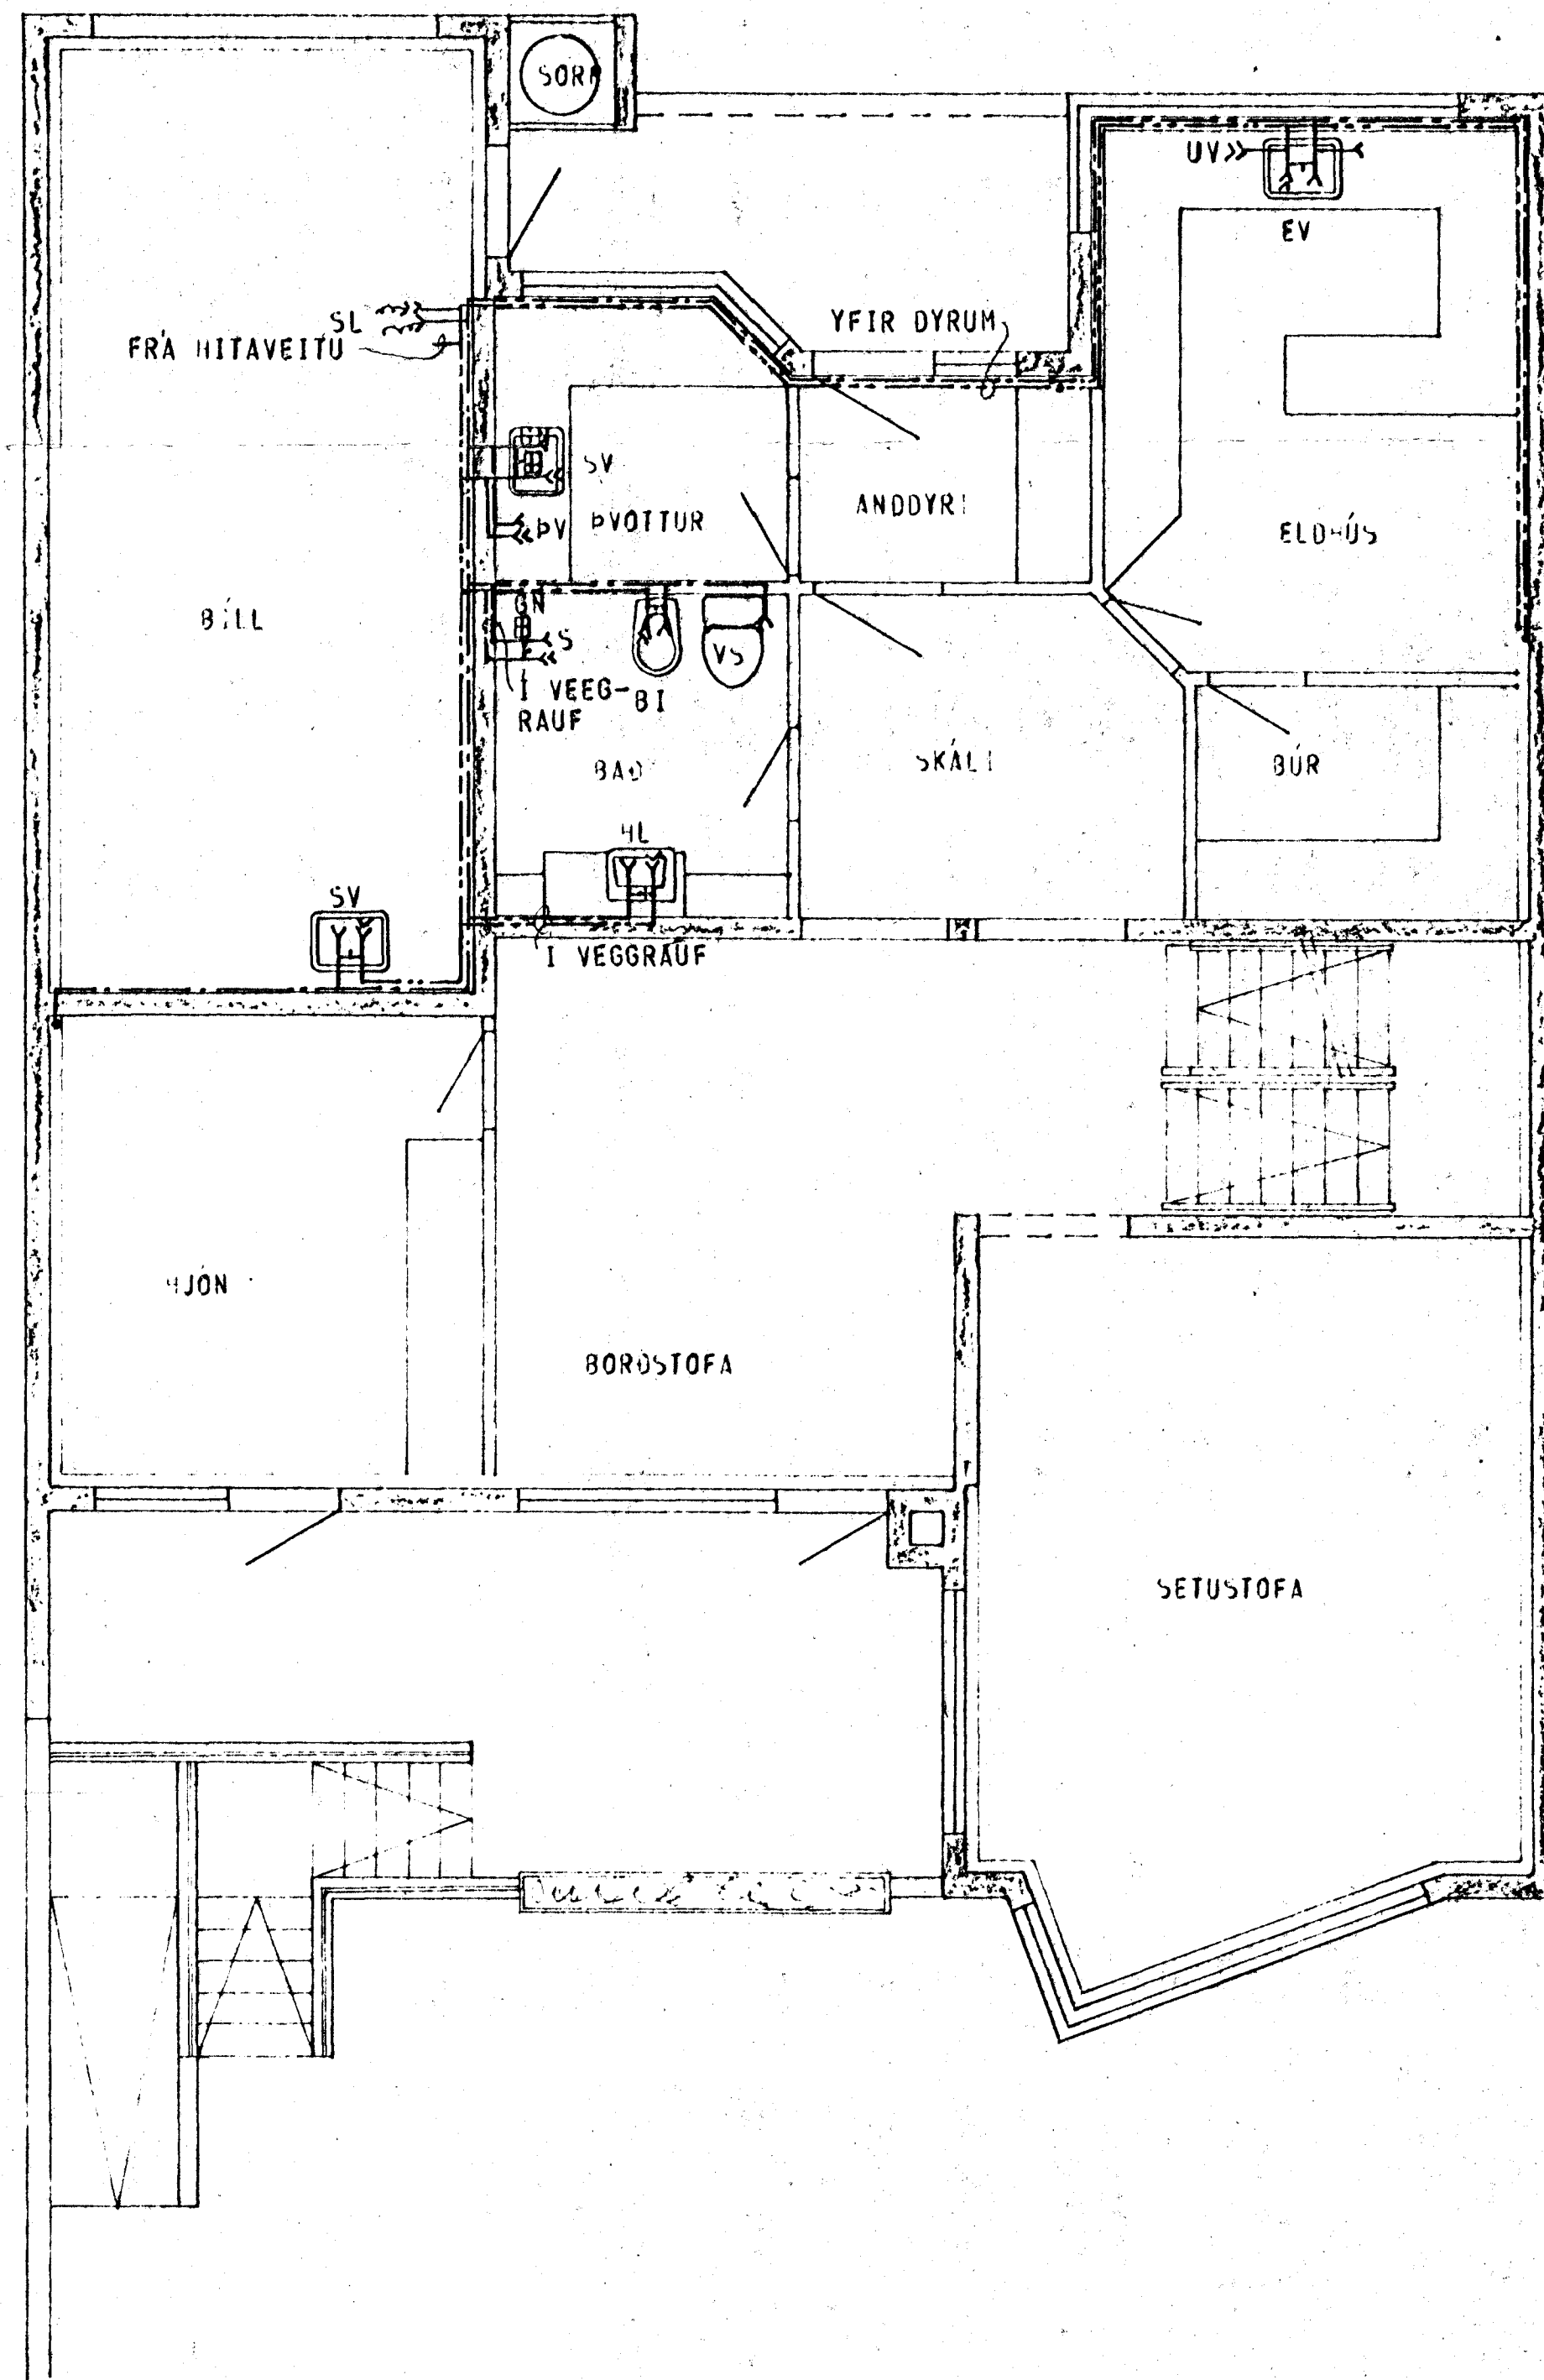

GRUNNMYND - KJALLAR 1:50

GRUNNMYND - HÆÐAR 1:50

GRUNNMYND - RIS 1:50

SKÝRINGAR SÁ TEIKN. NR. 20.

HÚS B.

KLAUSTURHVAMMUR 15	MÆLIKVARDI 1:50	VERK 8001	TEIKN NR. 23
VATNSLÖGN - GRUNNMYND	Hannað Teiknað	Yfirráð Samb.	DAÐS MÁÍ 80
JÓHANN GUNNAR BERGPÓRSSON VERKFR. MFL	BREYTT		
STRANDGÖTU 11 - HAFNARFIRDI - Sími 53315			