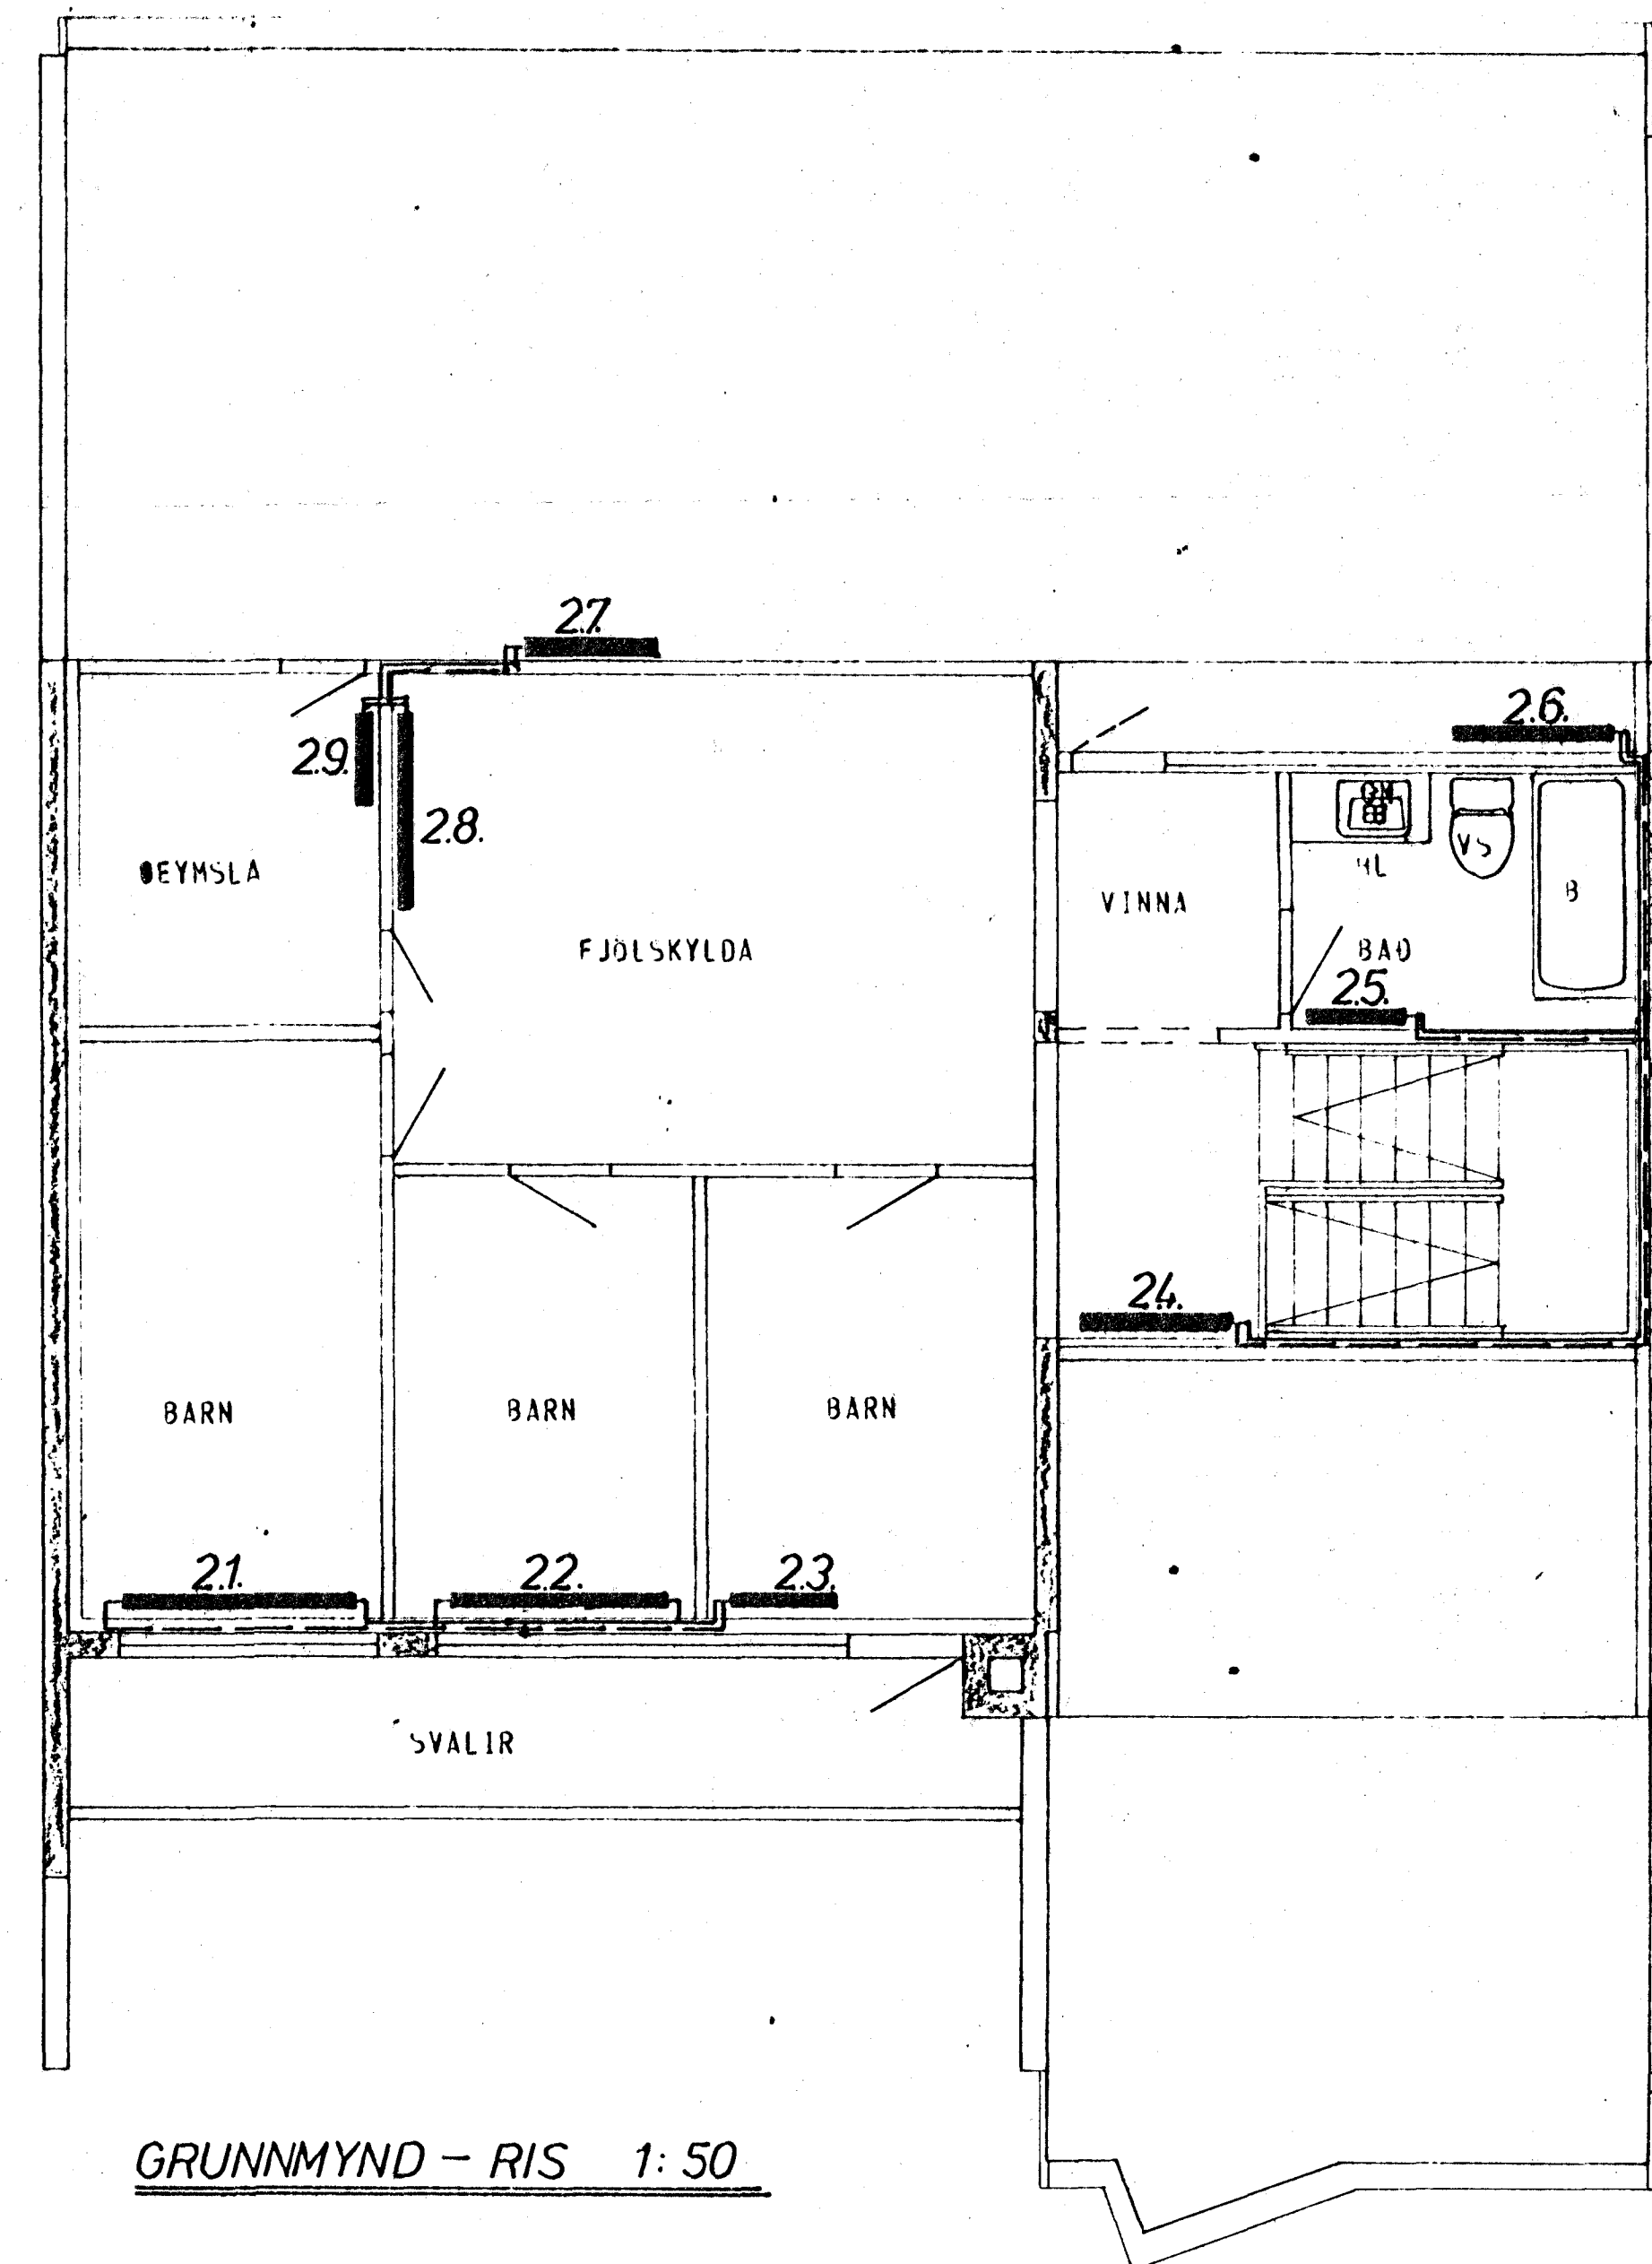

GRUNNMYND - KJALLAR 1:50

GRUNNMYND - HÆÐAR 1:50

GRUNNMYND - RIS 1:50

ATH.
 STAÐSETNING OFNA, SVÖ OG MÄÐIR OG LENGDIR
 ER ÁKVÆÐIN AF ARKITEKT HÚSSINS.

SKÝRINGAR SJÁ TEIKN. NR. 20.

HÚS B.

KLAUSTURHVAMMUR 15	MÆLIKVARDI 1:50	VERK 8001	TEIKN NR 25
HITALÖGN - GRUNNMYND	Hannað ✓ Teiknað B2	Virðað ✓ Samb S2	MAI 80
JÓHANN GUNNAR BERGPÓRSSON VERKFR. MVF S. HANDELSTU. 11. HAFNARFIRÐI. Sími 53315	BREYTT		