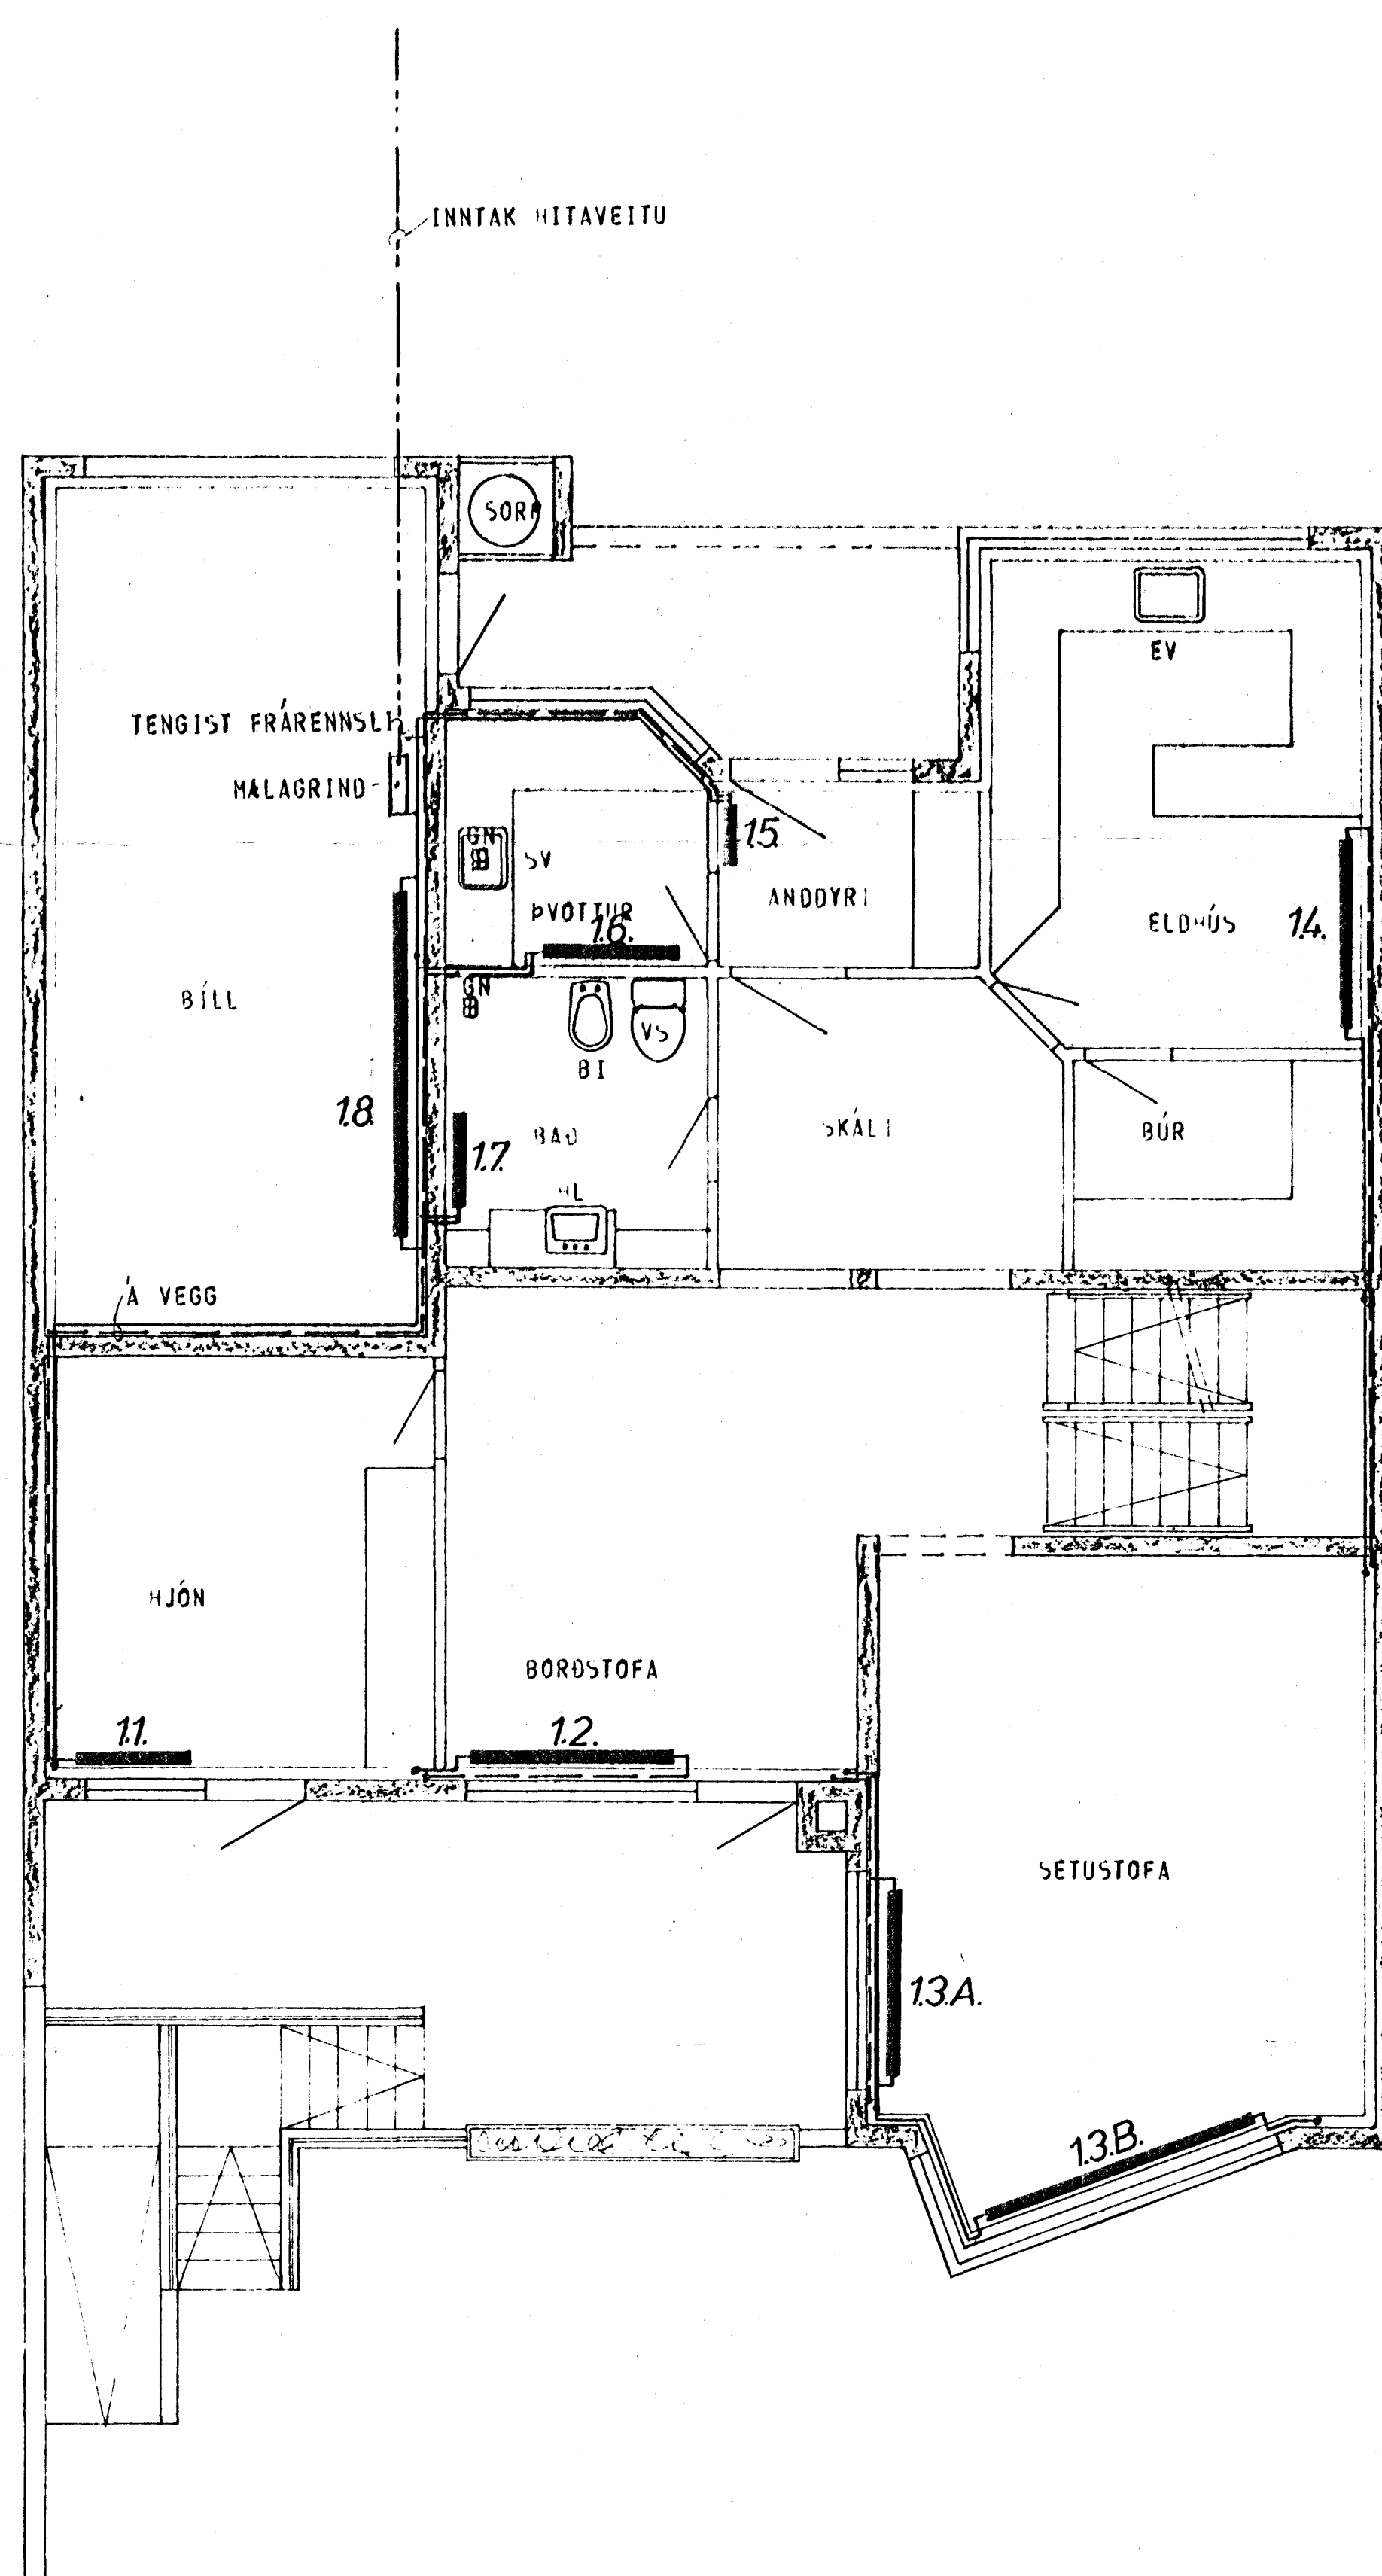

GRUNNMYND - KJALLAR 1:50

GRUNNMYND - HÆÐAR 1:50

GRUNNMYND - RIS 1:50

ATH.
 STAÐSETNING OFNA, SVÖ OG MÄÐIR OG LENGDIR
 ER ÁKVÆÐIN AF ARKITEKT HÚSSINS.

SKÝRINGAR SJÁ TEIKN. NR. 20.

HÚS B.

KLAUSTURHVAMMUR 15	MÆLIKVARDI 1:50	VERK 8001	TEIKN NR 25
HITALÖGN - GRUNNMYND	Hannað ✓ Teiknað B2	Virðað ✓ Samb S2	MAI 80
JÓHANN GUNNAR BERGPÓRSSON VERKFR. MVF S. HANDELSTU. 11. HAFNARFIRÐI. Sími 53315	BREYTT		