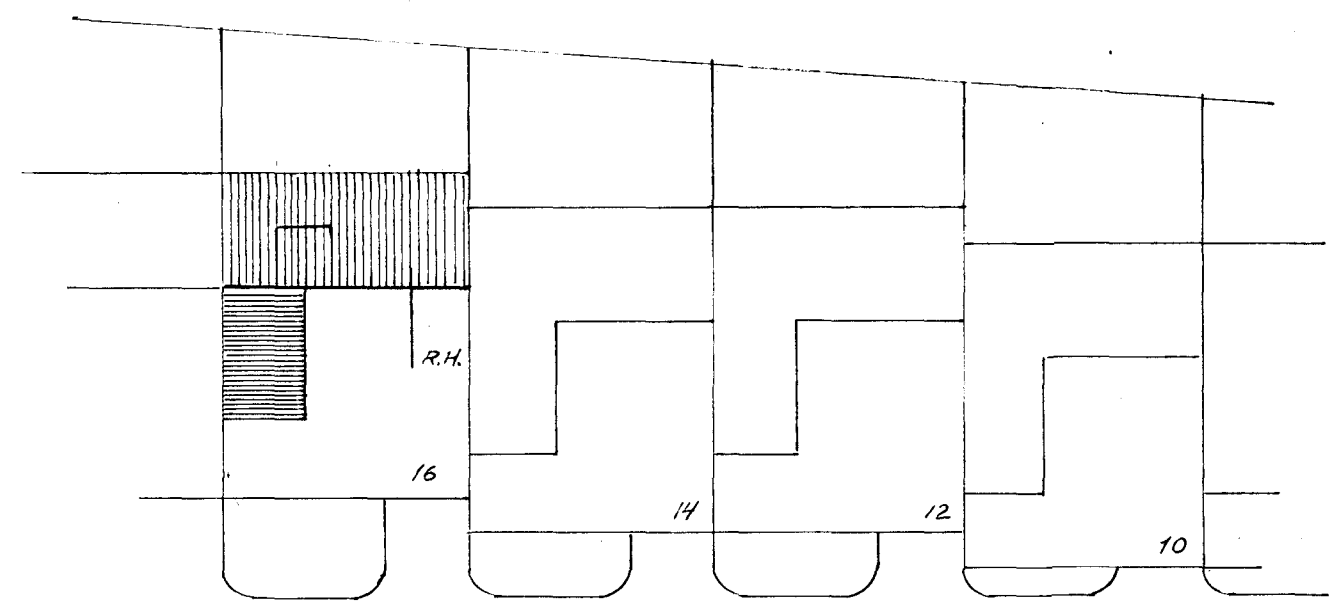

ADALTAFLA (T.A.) BÍLGEYMSLA  
JBP 113

GREINITAFLA (T.B.) BÚR  
JBP 112/6

SNEIÐING M=1:100

- 1" SÍMI
- 1" LOFTNET
- 1" HUGSANLEG GARDLÝSING
- 1 1/2" RAFMAGN

KLAUSTURHVAMMUR

AFSTÖÐUMYND M=1:500

			Dags.	Nafn	KLAUSTURHVAMMUR 16 HAENARFIRÐI	Kvarði
		Frumdr.	24 81	GA		
		Teikn.	"	"		
		Yfirf.	"	Gunnar	BLAÐ 3 AF 3	EINLÍNUM, SNEIÐING, AFSTÖÐUM.
Breyting	Dags.	Nafn	GUNNAR AÐALSTEINSSON, RAFTÉKNIFR.			