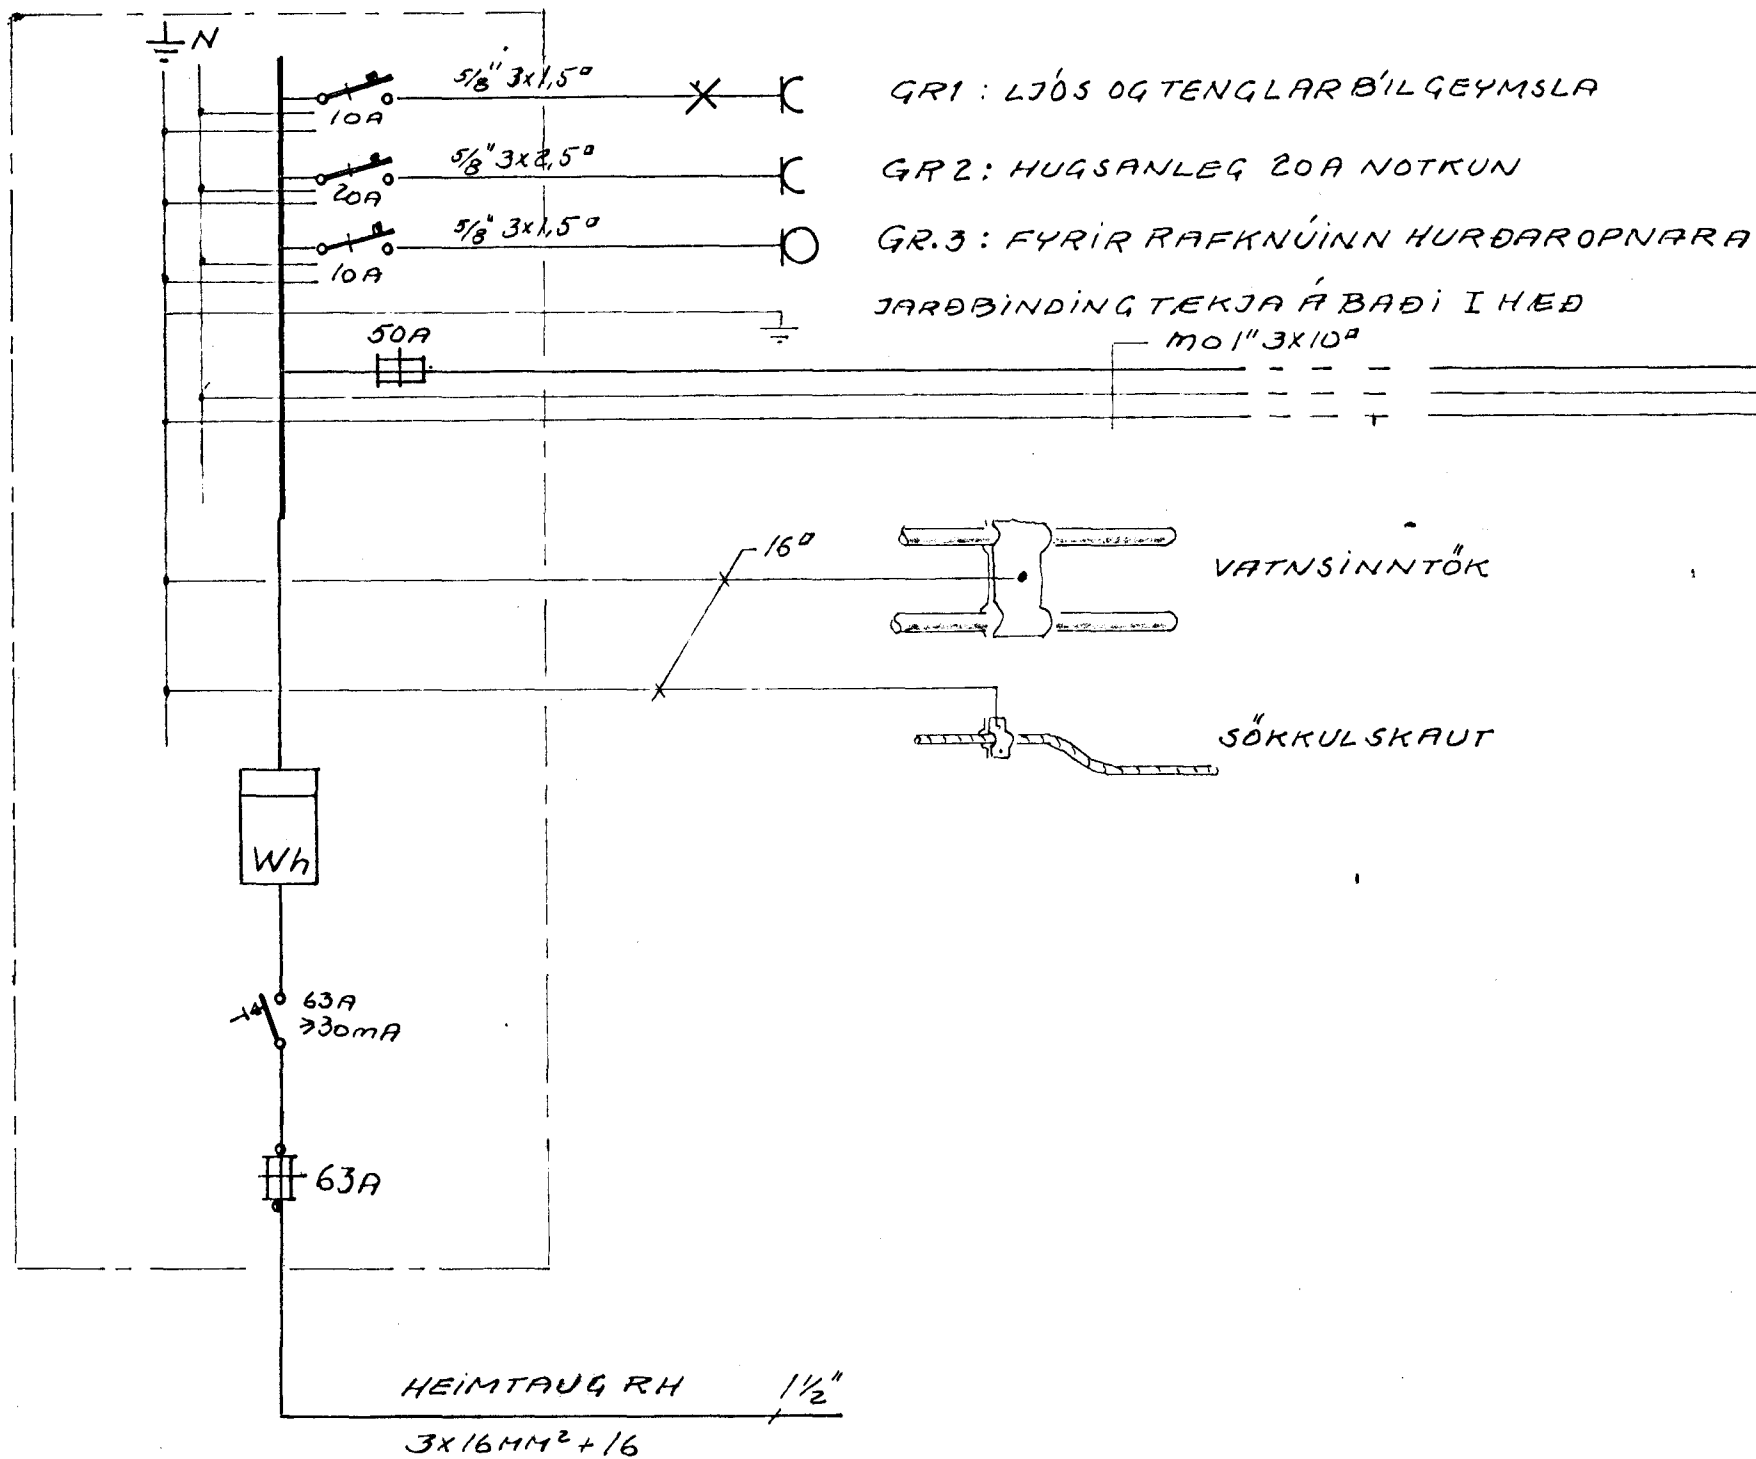

ADALTAFLA (T.A.) BÍLGEYMSLA  
JBP 113

GREINITAFLA (T.B.) BÚR  
JBP 112/6

SNEIÐING M=1:100

- 1" SÍMI
- 1" LOFTNET
- 1" HUGSANLEG GARDLÝSING
- 1 1/2" RAFMAGN

KLAUSTURHVAMMUR

AFSTÖÐUMYND M=1:500

			Dags.	Nafn	KLAUSTURHVAMMUR 16 HAENARFIRÐI	Kvarði
		Frumdr.	24 81	GA		
		Teikn.	"	"		
		Yfirf.	"	Gunnar	BLAÐ 3 AF 3	EINLÍNUM, SNEIÐING, AFSTÖÐUM.
Breyting	Dags.	Nafn	GUNNAR AÐALSTEINSSON, RAFTÉKNIFR.			