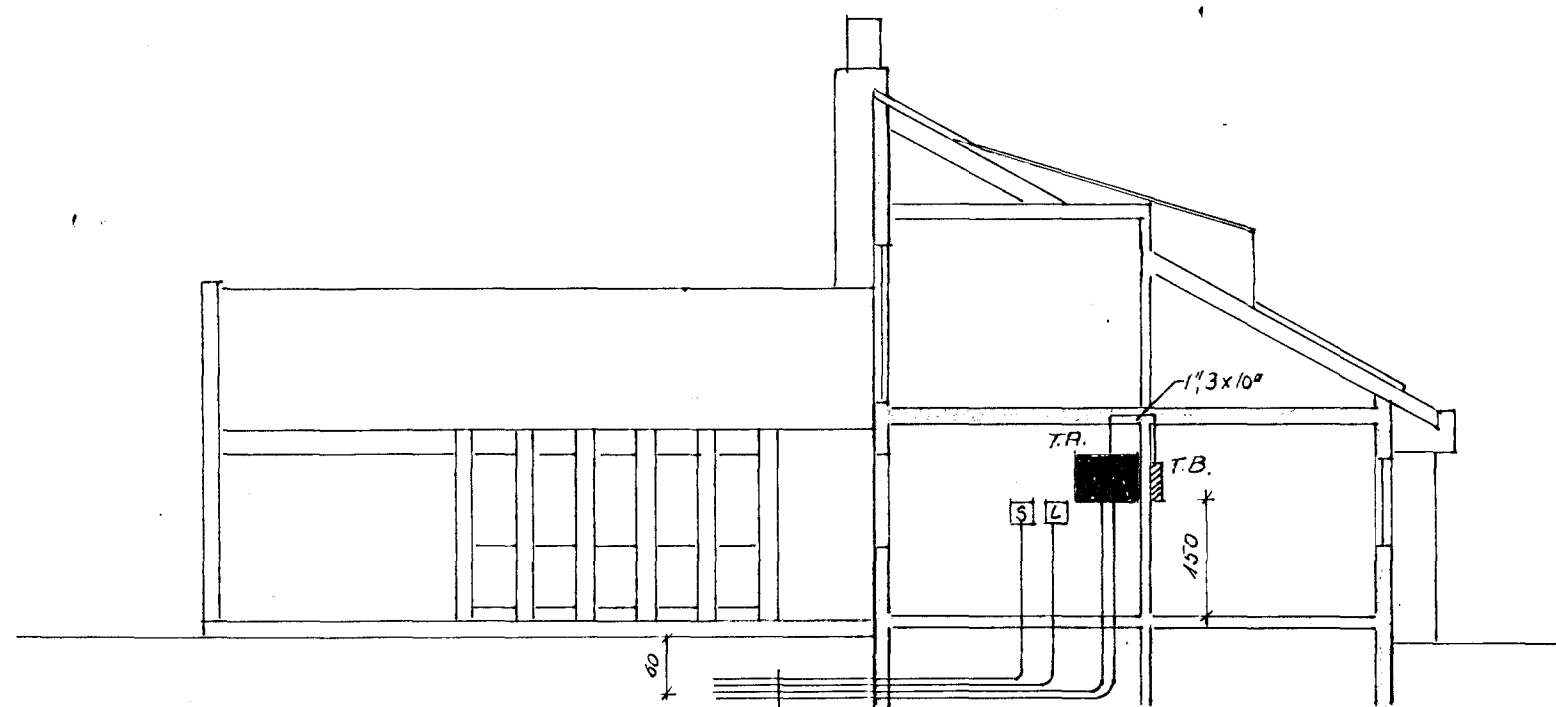

ADALTAFLA (T.A.) BÍLGEYMSLA  
JBP 113

GREINITAFLA (T.B.) BÚR  
JBP 112/6

SNEIÐING M=1:100

- 1" SÍMI
- 1" LOFTNET
- 1" HUGSANLEG GARDLÝSING
- 1 1/2" RAFMAGN

KLAUSTURHVAMMUR

AFSTÖÐUMYND M=1:500

			Dags.	Nafn	KLAUSTURHVAMMUR 16 HAENARFIRÐI	Kvarði
		Frumdr.	24 81	GA		
		Teikn.	"	"		
		Yfirf.	"	Gunnar	BLAÐ 3 AF 3	EINLÍNUM, SNEIÐING, AFSTÖÐUM.
Breyting	Dags.	Nafn	GUNNAR AÐALSTEINSSON, RAFTÉKNIFR.			