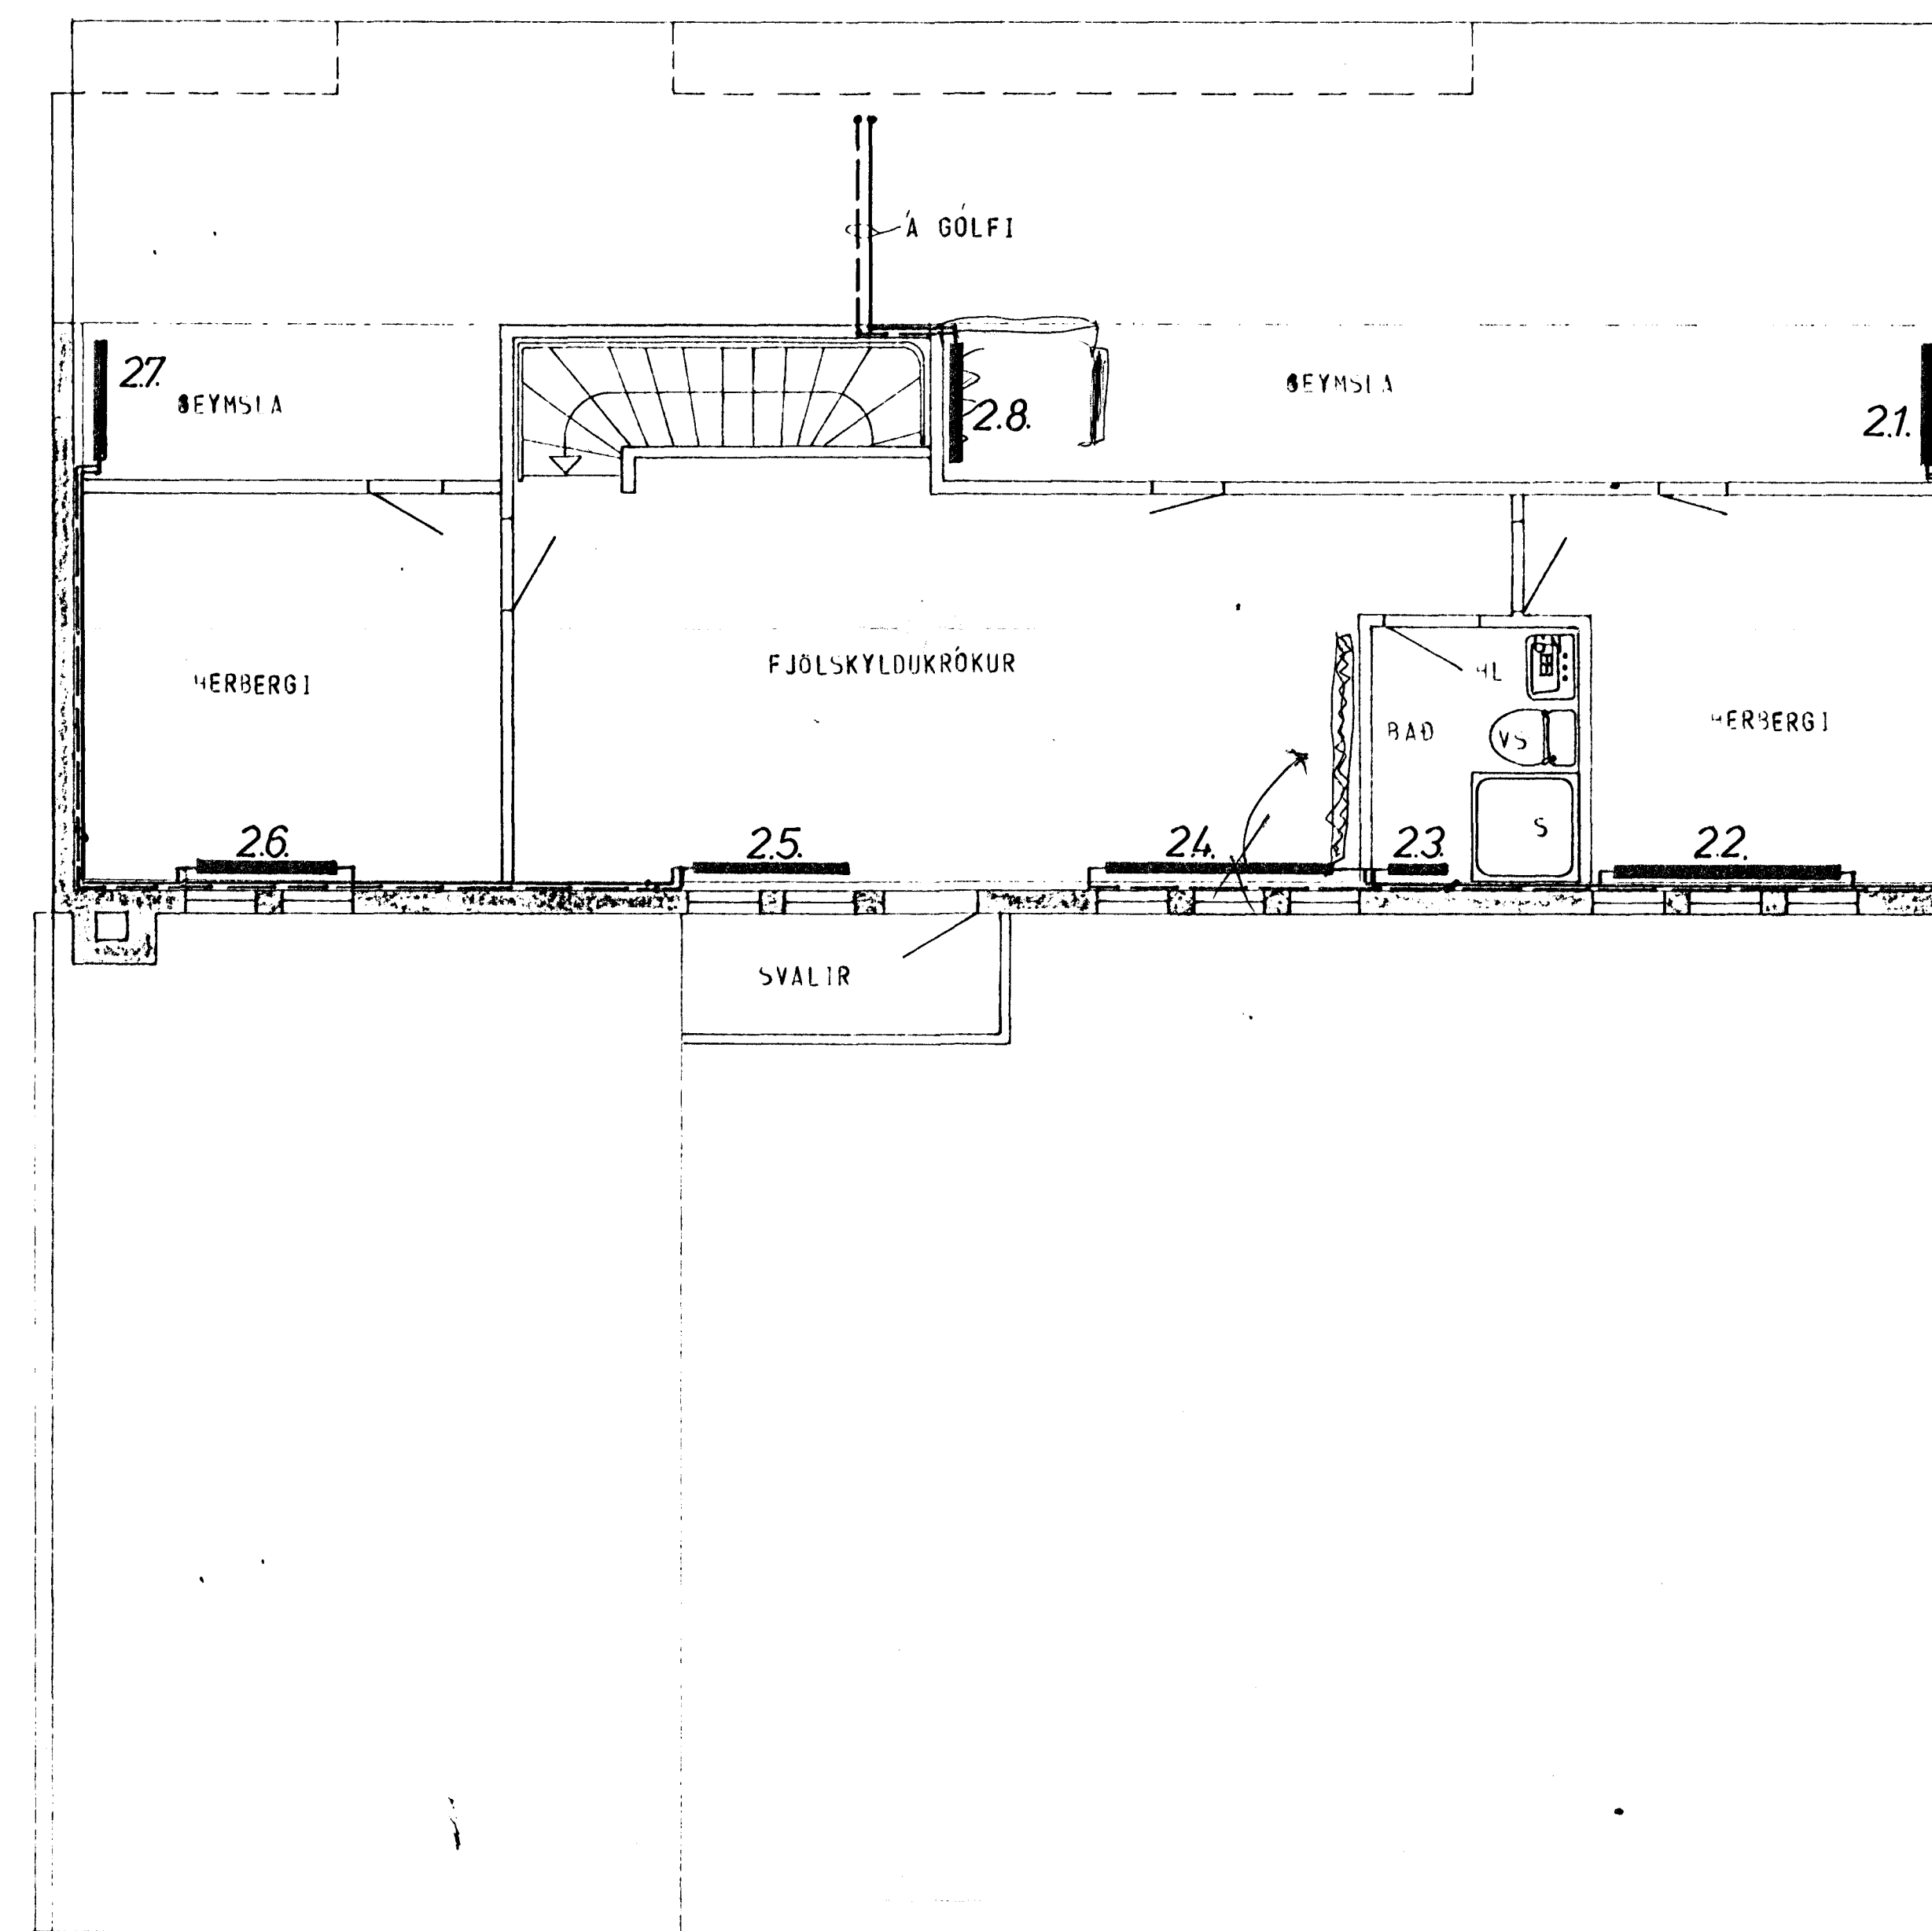

GRUNNMYND - HÆÐAR 1:50

GRUNNMYND - RIS 1:50

ATH.  
 STADSETNING OFNA, SVO OG HÆÐIR OG LENGDIR  
 OFNA ER AKVEDIN AF ARKITEKT HÖSSINS.

SKÝRINGAR SJA TEIKN NR. 20.

HÚS E

|                                       |                  |               |         |
|---------------------------------------|------------------|---------------|---------|
| KLAUSTURHVAMMUR 16                    | VELKVÆÐI<br>1:50 | VEIHA<br>8001 | 25      |
| HITALÖGN - GRUNNMYND                  | HAFHARFJARDARBER | 23. maí 1980  | M.S. 80 |
| JOHANN GUNNAR BERGÞORSSON VERKER MAFI |                  |               |         |