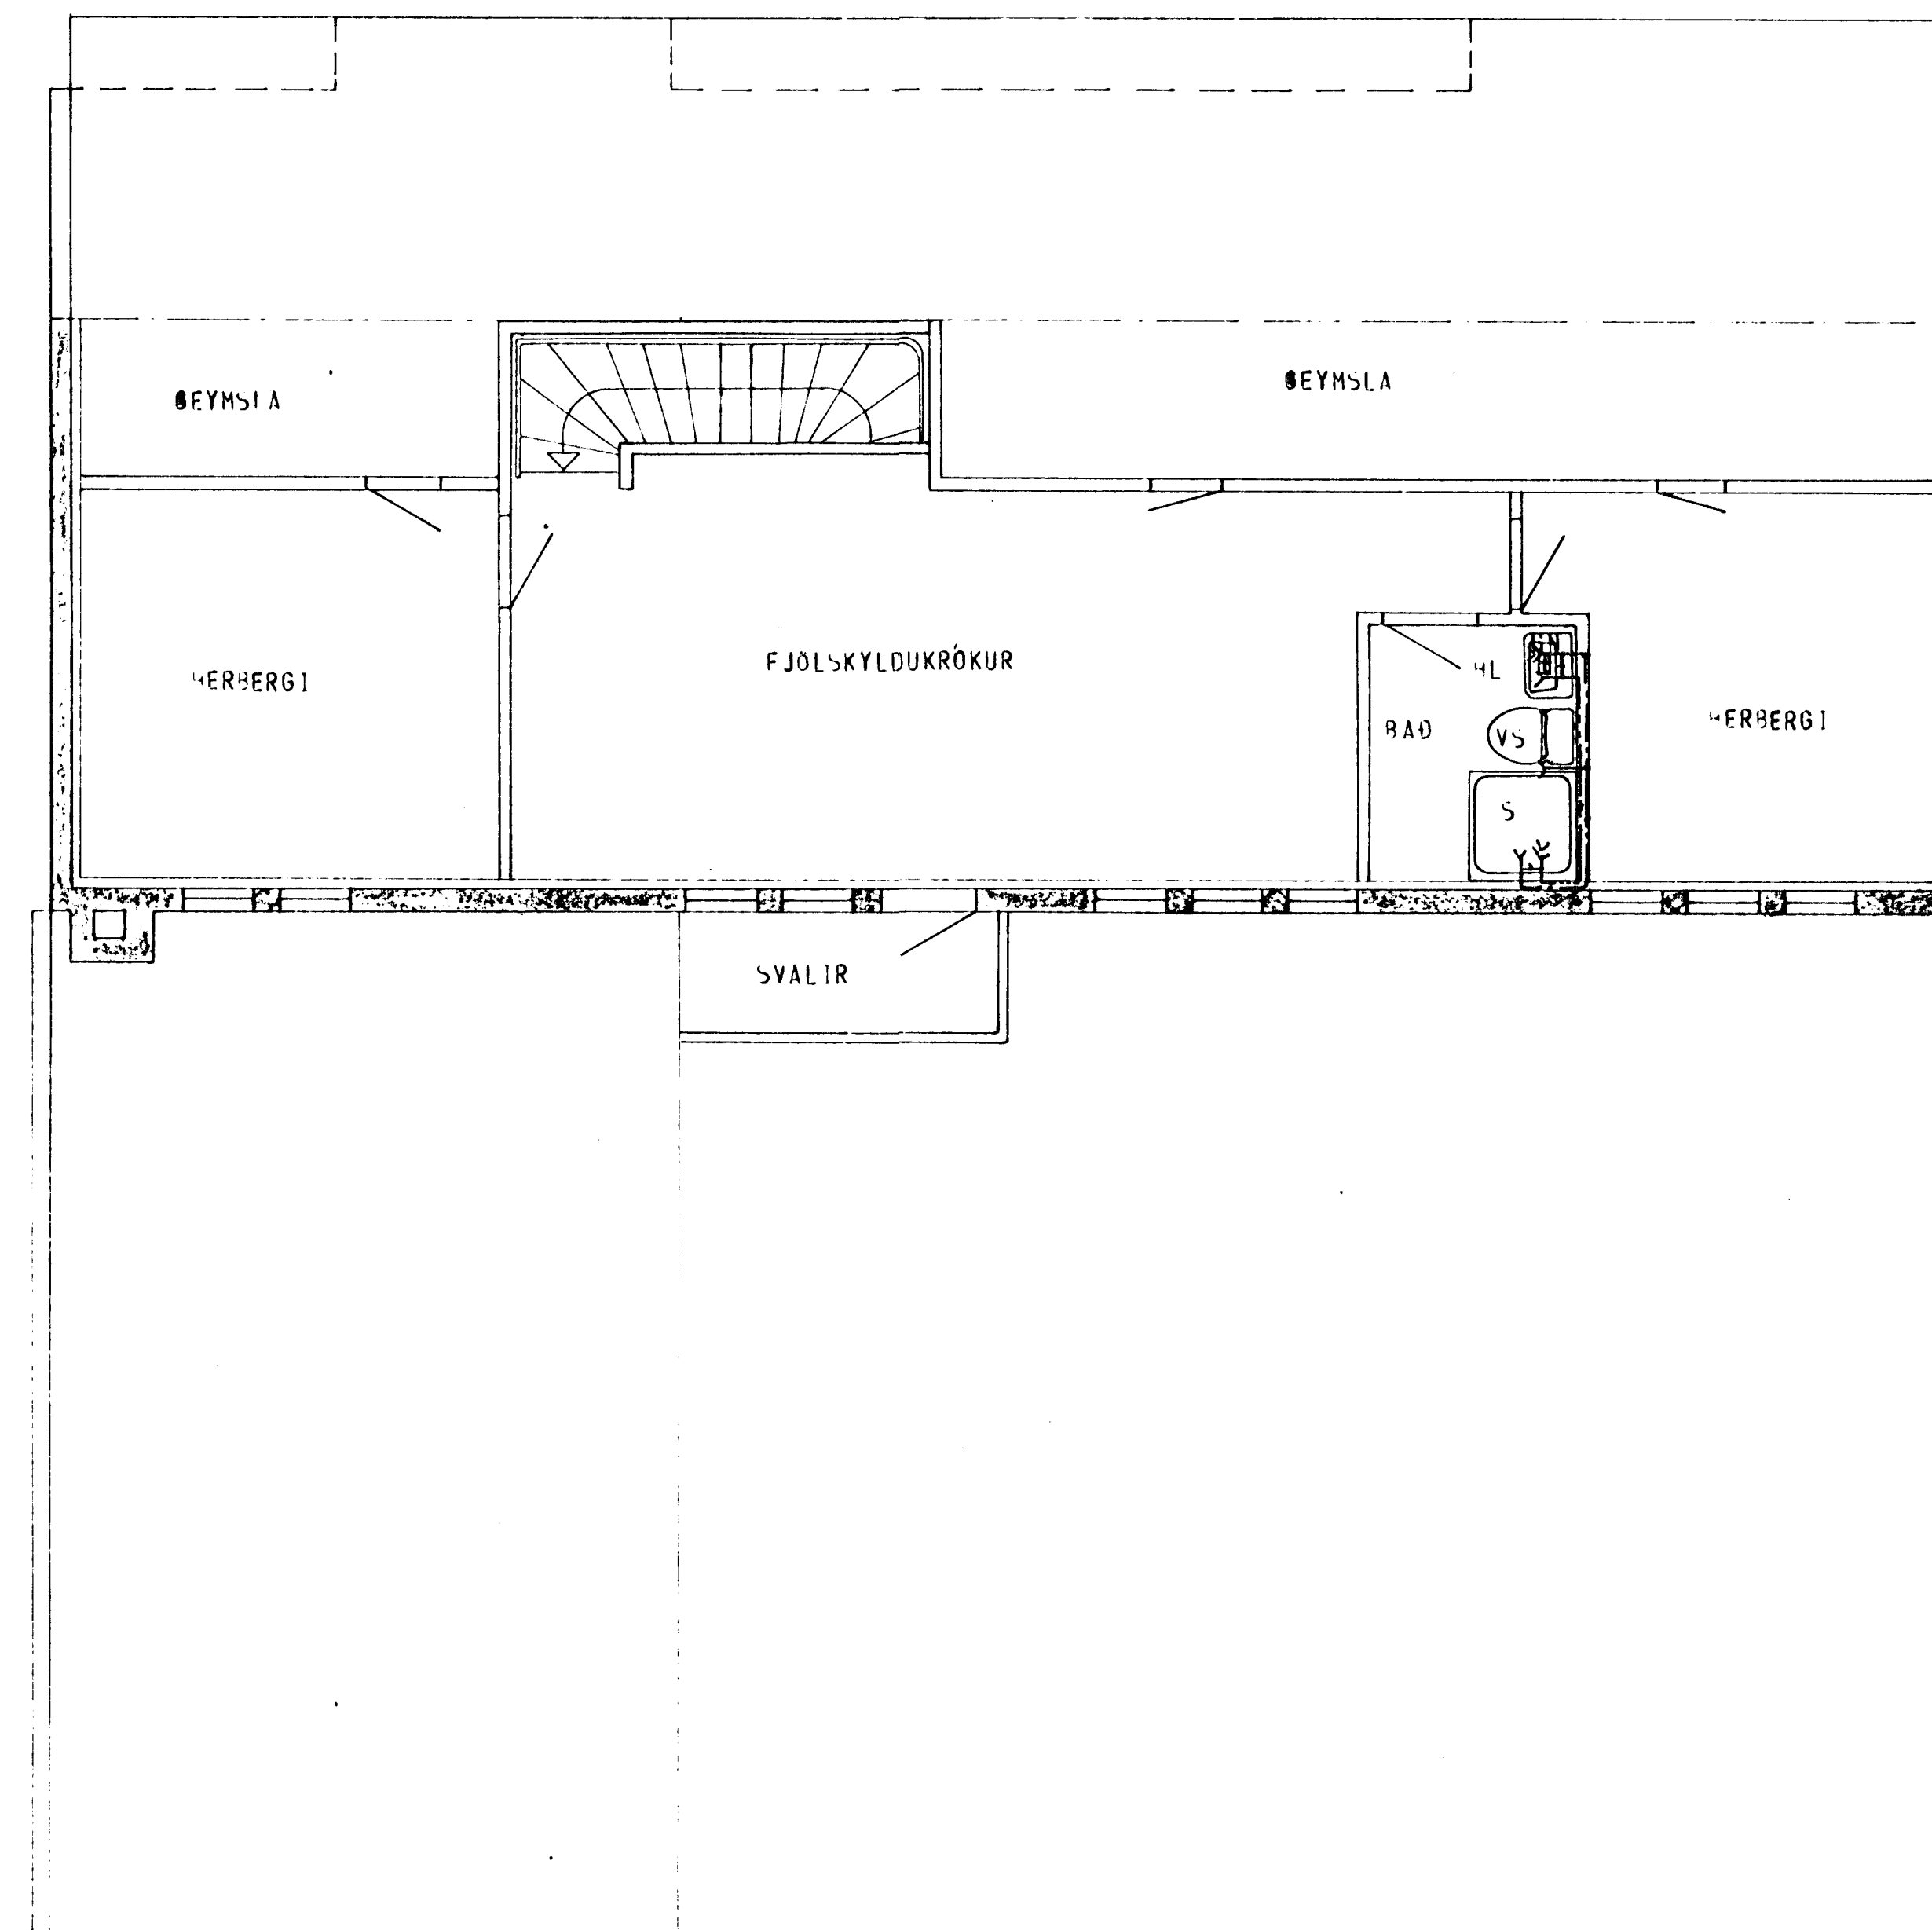

GRUNNMYND - HÆÐAR 1:50

GRUNNMYND - RIS 1:50

SKÝRINGAR SJÁ TEIKN. NR. 20.

HÚS E

KLAUSTURHVAMMUR 16	MÆLIKVARDI 1:50	VERK 8001	TEIKN NR 23
VATNSLÖGN - GRUNNMYND	Hannað: <i>[initials]</i>	Yfirfarið: <i>[initials]</i>	DAGS MAÍ 80
JÓHANN GUNNAR BERGPÓRSSON VERKFR MVFI	Teiknað: <i>[initials]</i>	Samb: <i>[initials]</i>	
STRANDGÖTU 11 - HAFNARFJÖRD - SÍMI 53315	BREYTT		