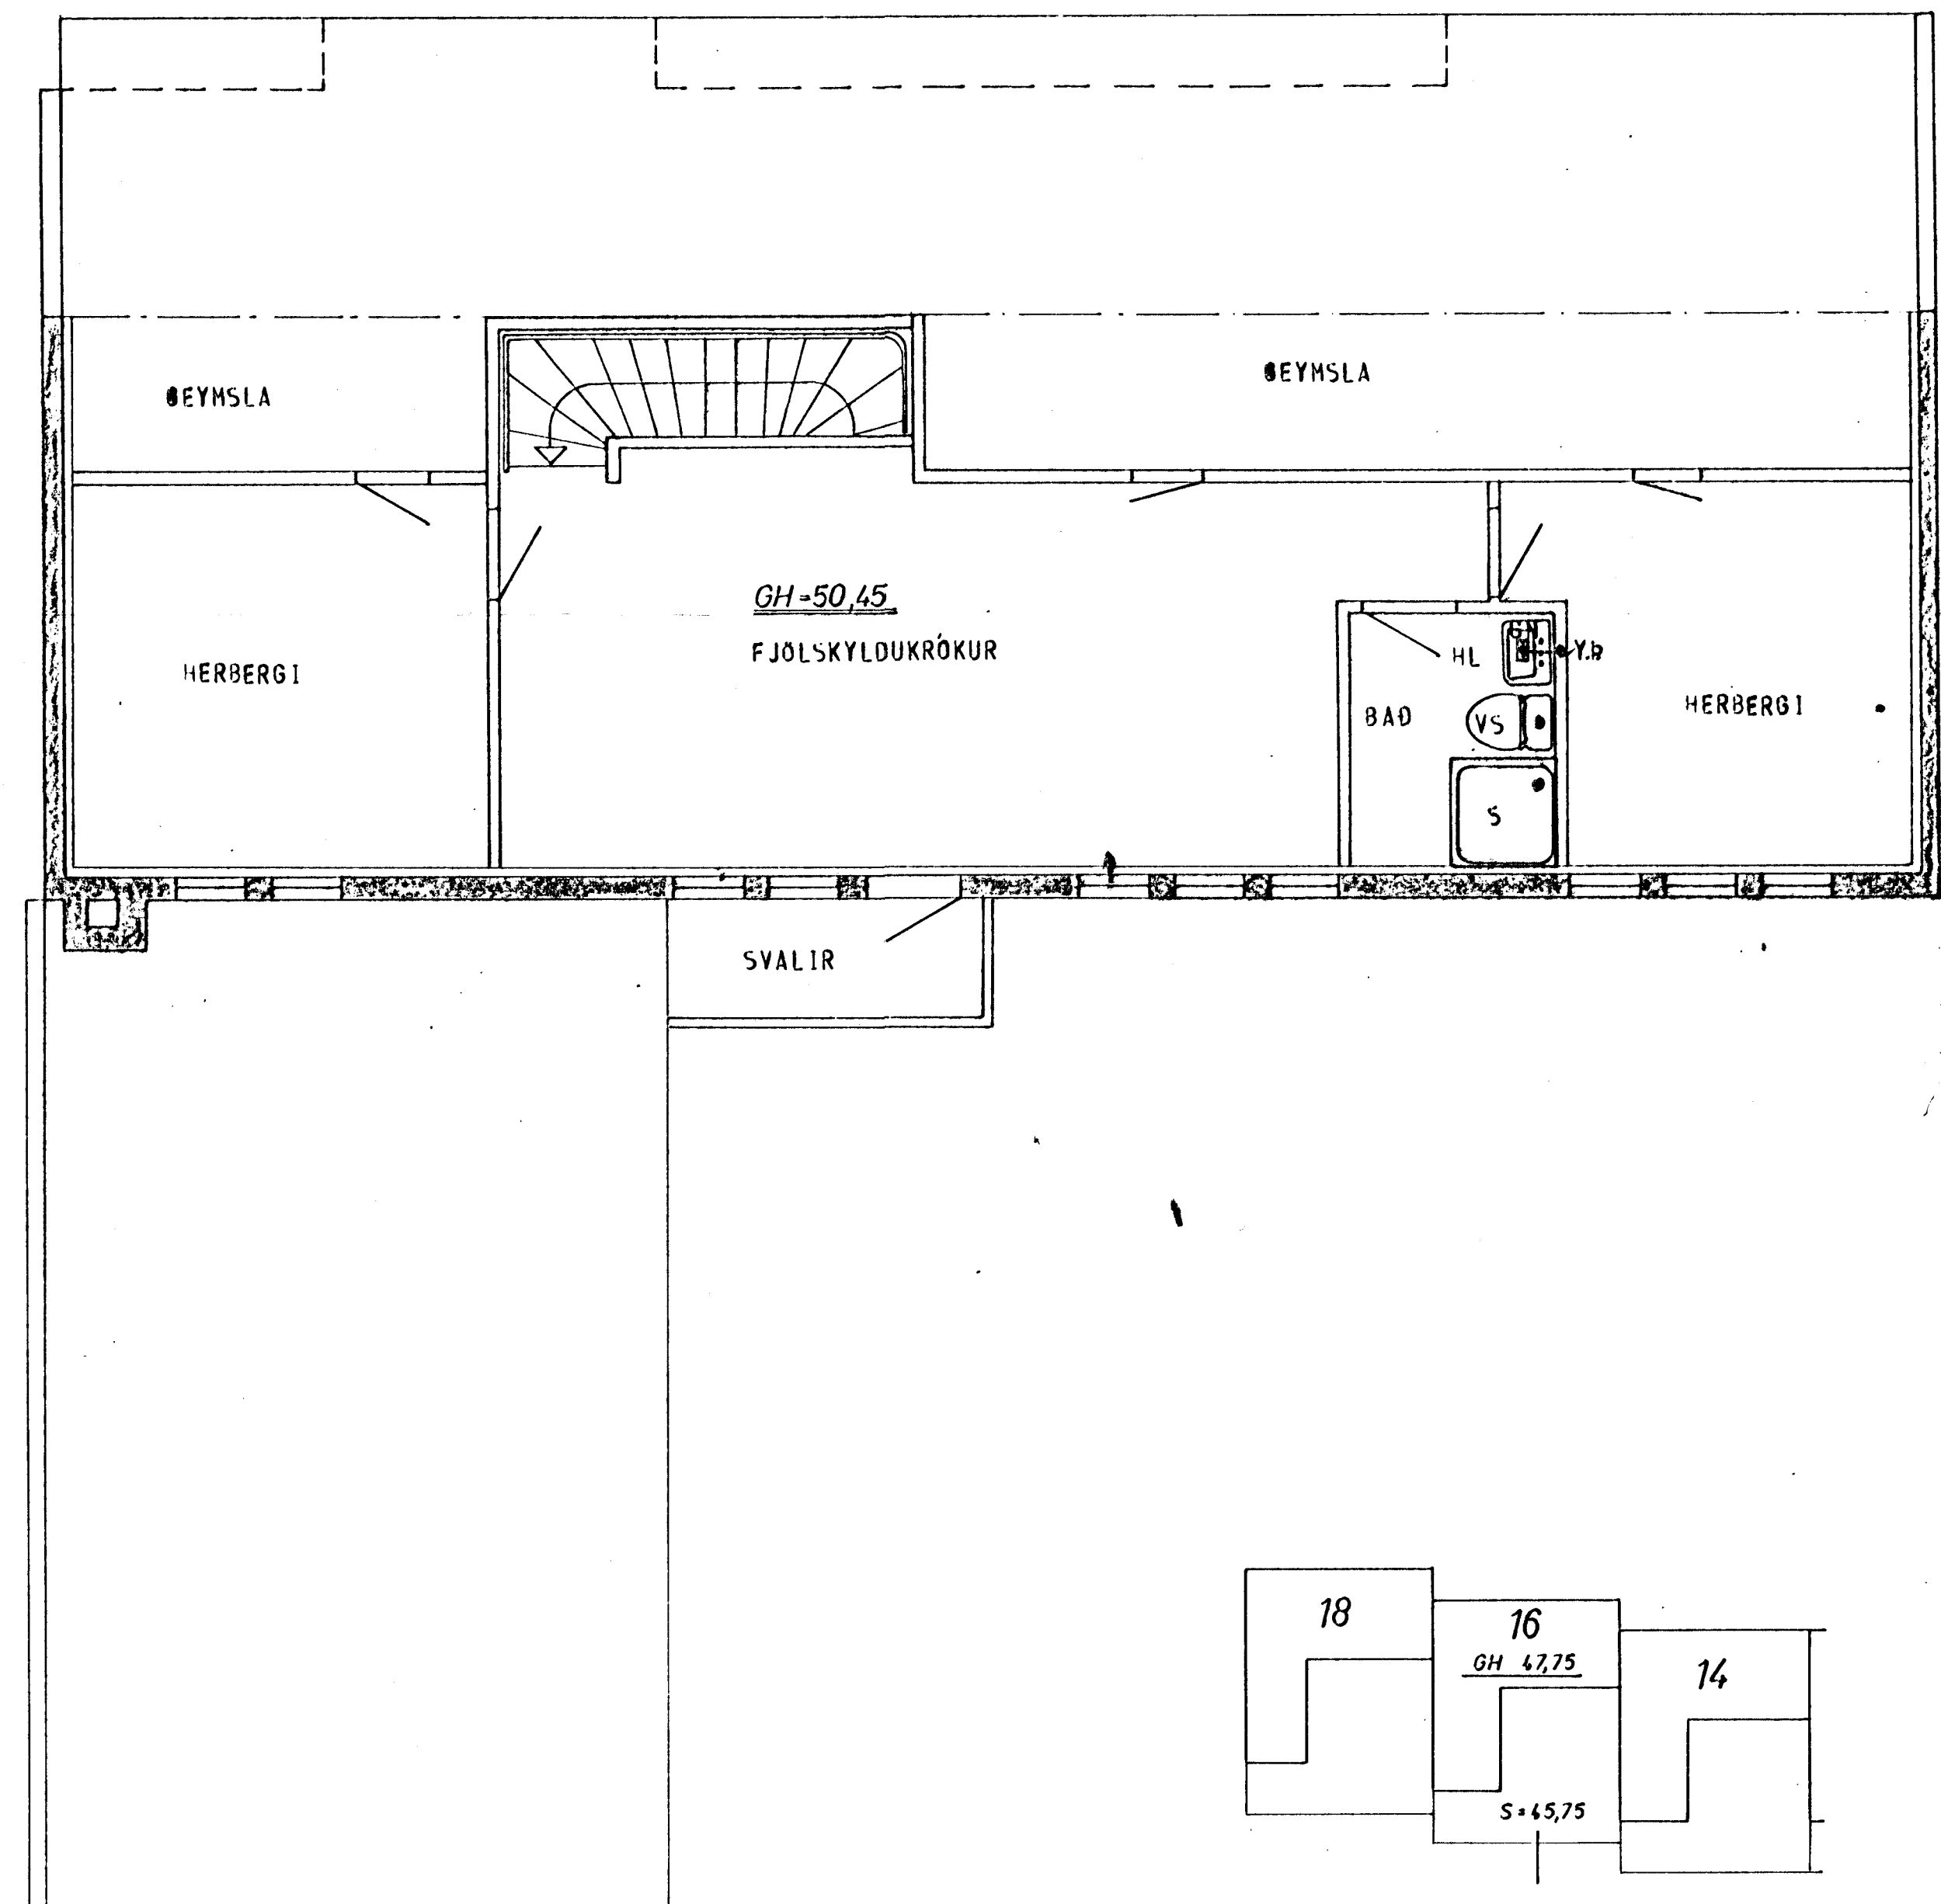

GRUNNMYND - HÆÐAR 1:50

GRUNNMYND - RIS 1:50

AFSTADA 1:500

STADSETNING FRÆRENNSLISTAKJA SE SAMKVAMT TEIKNINGU ARKITEKTS.

SKÝRINGAR SJÁ TEIKN. NR. 20.

HÚS E

KLAUSTURHVAMMUR 16	MÆLIKVARDI 1:50	VERK 8001	TEIKN NR 21.
FRÆRENNSLISLÖGN - GRUNNMYND	Hannað <input checked="" type="checkbox"/> Teiknað <input checked="" type="checkbox"/>	Yfirfarð <input checked="" type="checkbox"/> Samþ <input checked="" type="checkbox"/>	DAGS MÁÍ 80
JÓHANN GUNNAR BERGPÓRSSON VERKFR. MVFI	BREYTT		
<small>STANDGÖTU 11 HAFNARFJORDI - Sími 53315</small>			