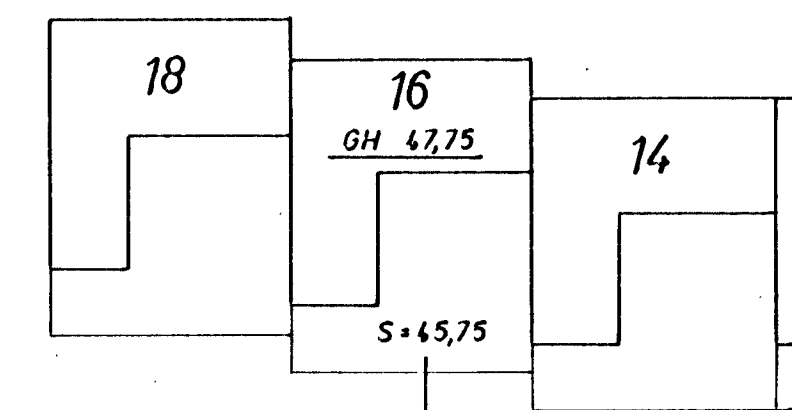

GRUNNMYND - HÆÐAR 1:50

GRUNNMYND - RIS 1:50

AFSTADA 1:500

STADSETNING FRÆRENNSLISTAKJA SE SAMKVAMT TEIKNINGU ARKITEKTS.

SKÝRINGAR SJÁ TEIKN. NR. 20.

HÚS E

KLAUSTURHVAMMUR 16	MÆLIKVARDI 1:50	VERK 8001	TEIKN NR 21.
FRÆRENNSLISLÖGN - GRUNNMYND	Hannað <input checked="" type="checkbox"/> Teiknað <input checked="" type="checkbox"/>	Yfirfarð <input checked="" type="checkbox"/> Samþ <input checked="" type="checkbox"/>	DAGS MÁÍ 80
JÓHANN GUNNAR BERGPÓRSSON VERKFR. MVFI	BREYTT		
<small>STANDGÖTU 11 HAFNARFJORDI - Sími 53315</small>			