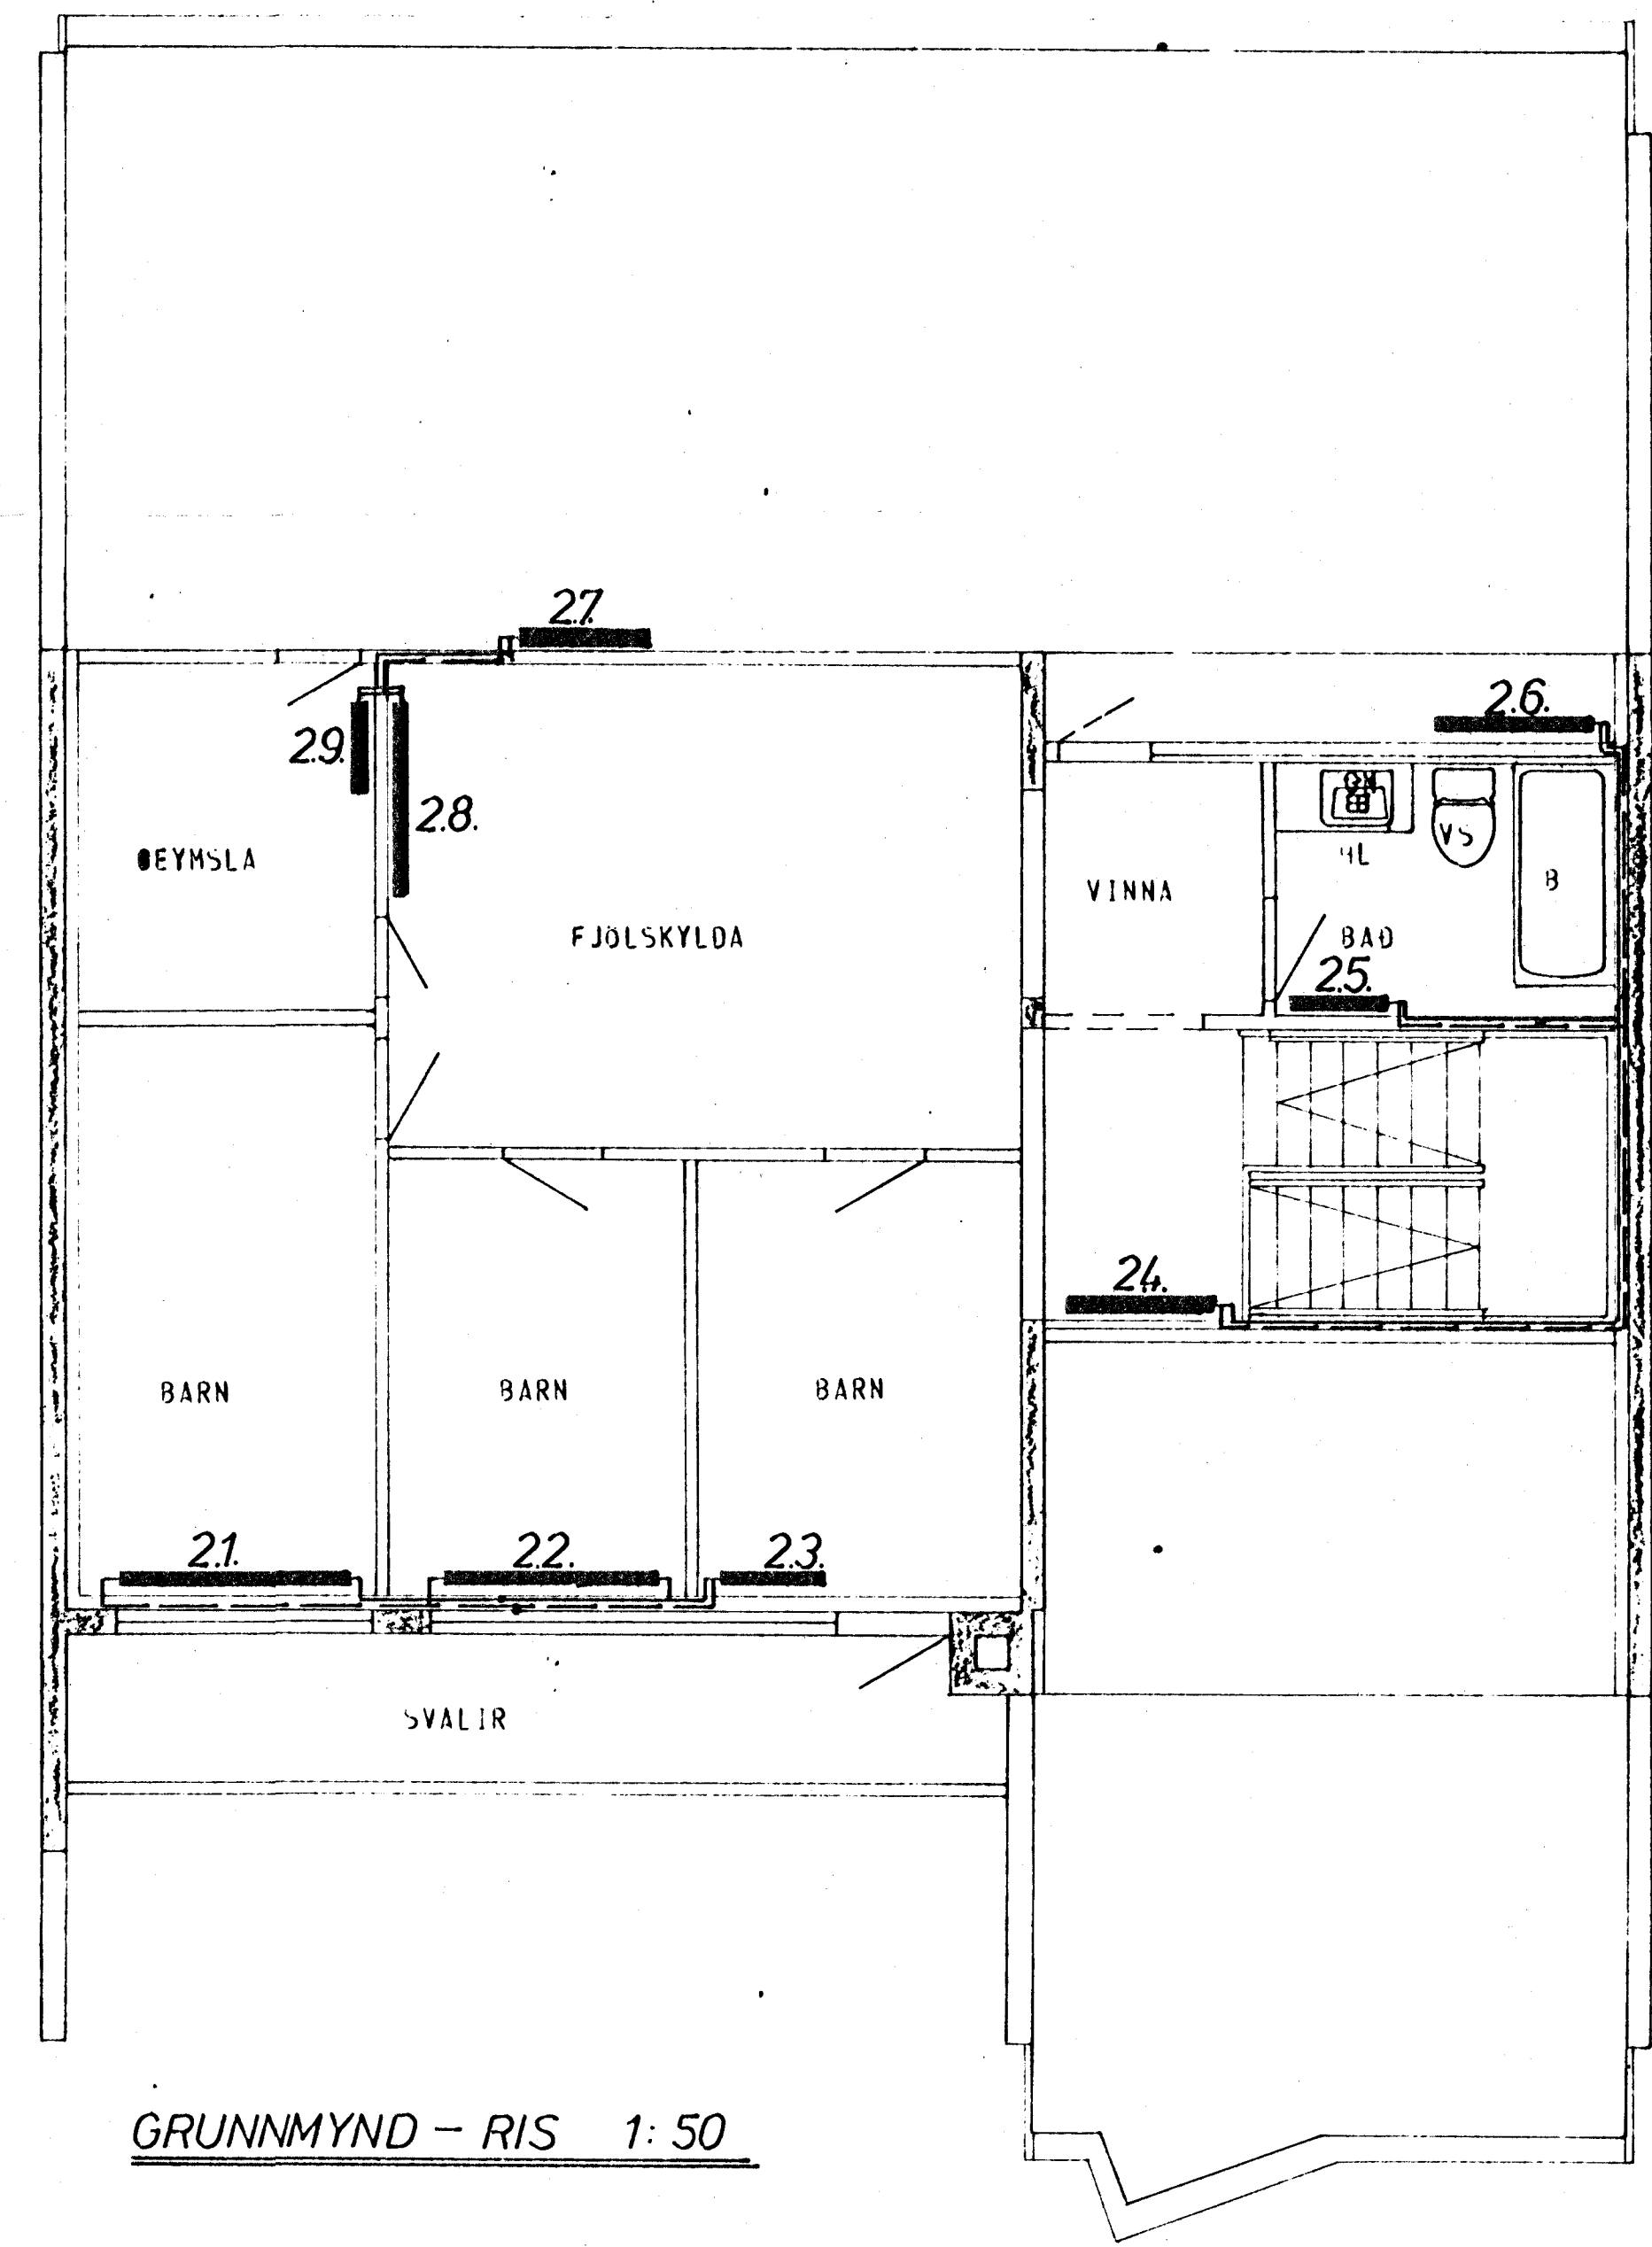

GRUNNMYND - KJALLAR 1:50

GRUNNMYND - HÆÐAR 1:50

GRUNNMYND - RIS 1:50

ATH. STAÐSETNING OFNA, SVO OG HÁÐIR OG LENGDIR ER AKVEÐIN AF ARKITEKT HÜSSINS.

SKÝRINGAR SJÁ TEIKN NR. 20.

HÚS B

KLAUSTURHVAMMUR 17	MÆLIKVARDI 1:50	VERK 8001	TEIKN NR. 25
HITALÖGN - GRUNNMYND	Hanna Teiknað 22	Yfirráð Samb. 28	MÁI 80
JÓHANN GUNNAR BERGPÓRSSON STRANDGÖTU 11 HAFNARFIRDI - Sími 53315	BREYTT	VERKFR. MVFI	