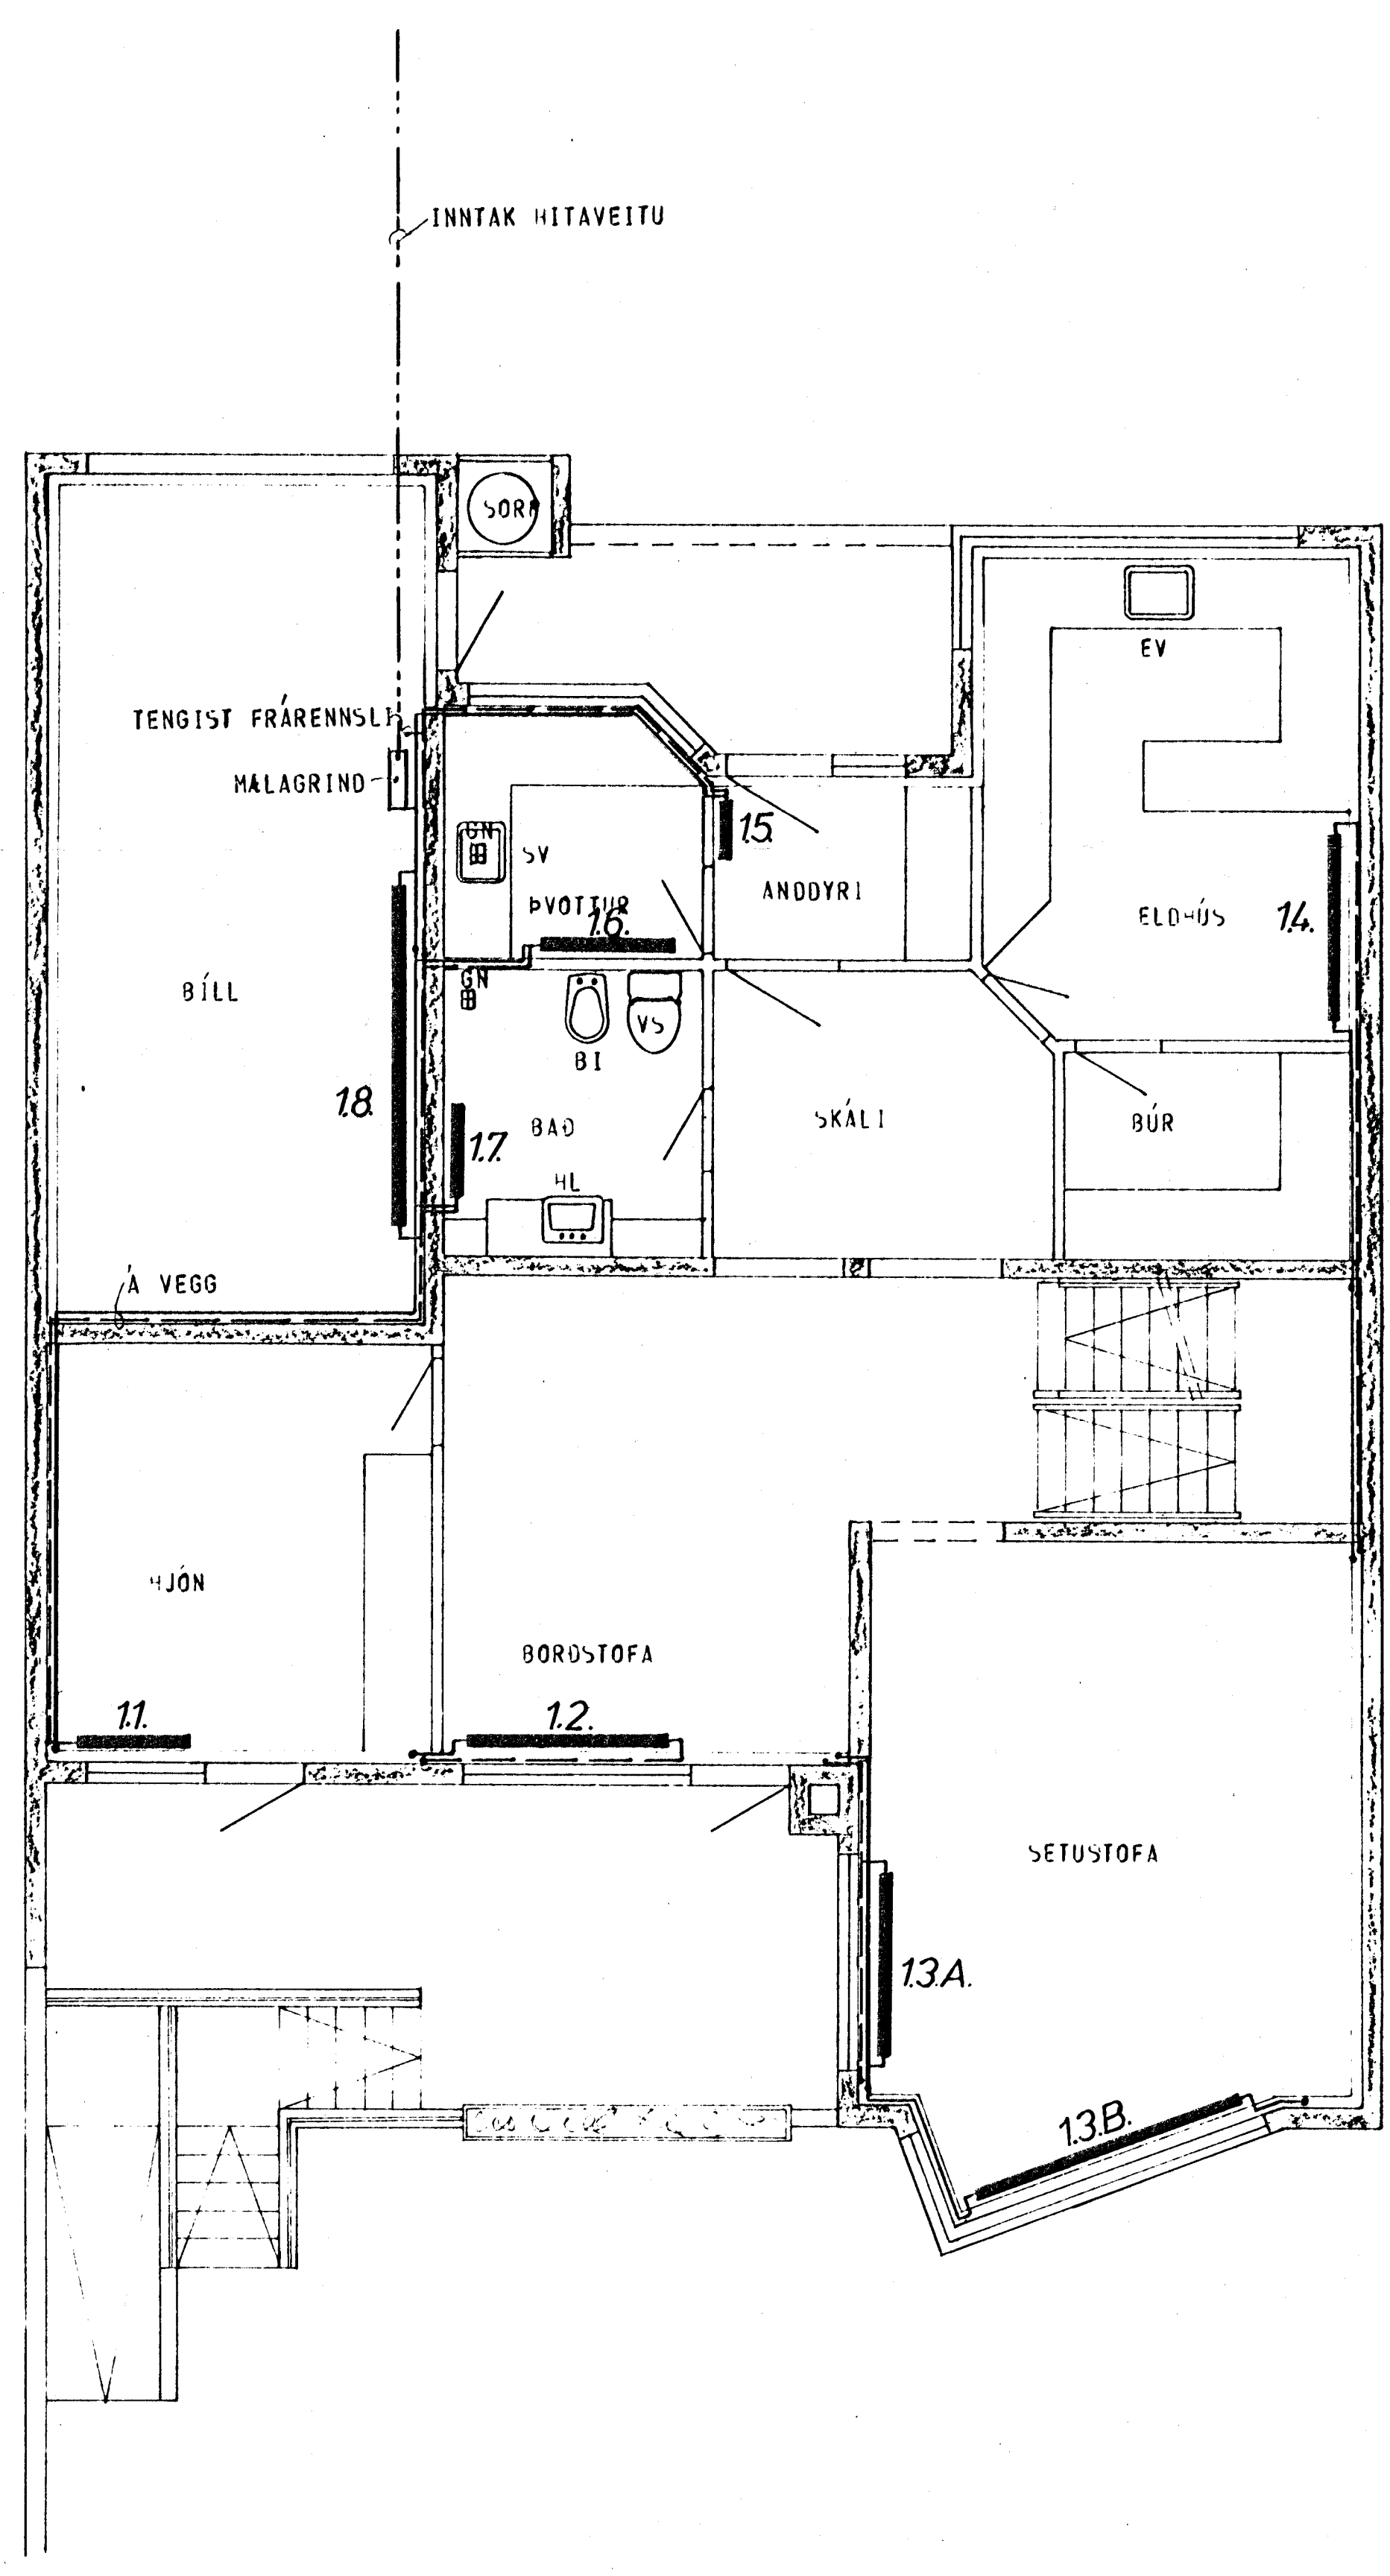

GRUNNMYND - KJALLAR 1:50

GRUNNMYND - HÆÐAR 1:50

GRUNNMYND - RIS 1:50

ATH. STAÐSETNING OFNA, SVO OG HÁÐIR OG LENGDIR ER AKVEÐIN AF ARKITEKT HÜSSINS.

SKÝRINGAR SJÁ TEIKN NR. 20.

HÚS B

KLAUSTURHVAMMUR 17	MÆLIKVARDI 1:50	VERK 8001	TEIKN NR. 25
HITALÖGN - GRUNNMYND	Hanna Teiknað 22	Yfirráð Samb. 28	MÁI 80
JÓHANN GUNNAR BERGPÓRSSON STRANDGÖTU 11 HAFNARFIRDI - Sími 53315	BREYTT	VERKFR. MVFI	