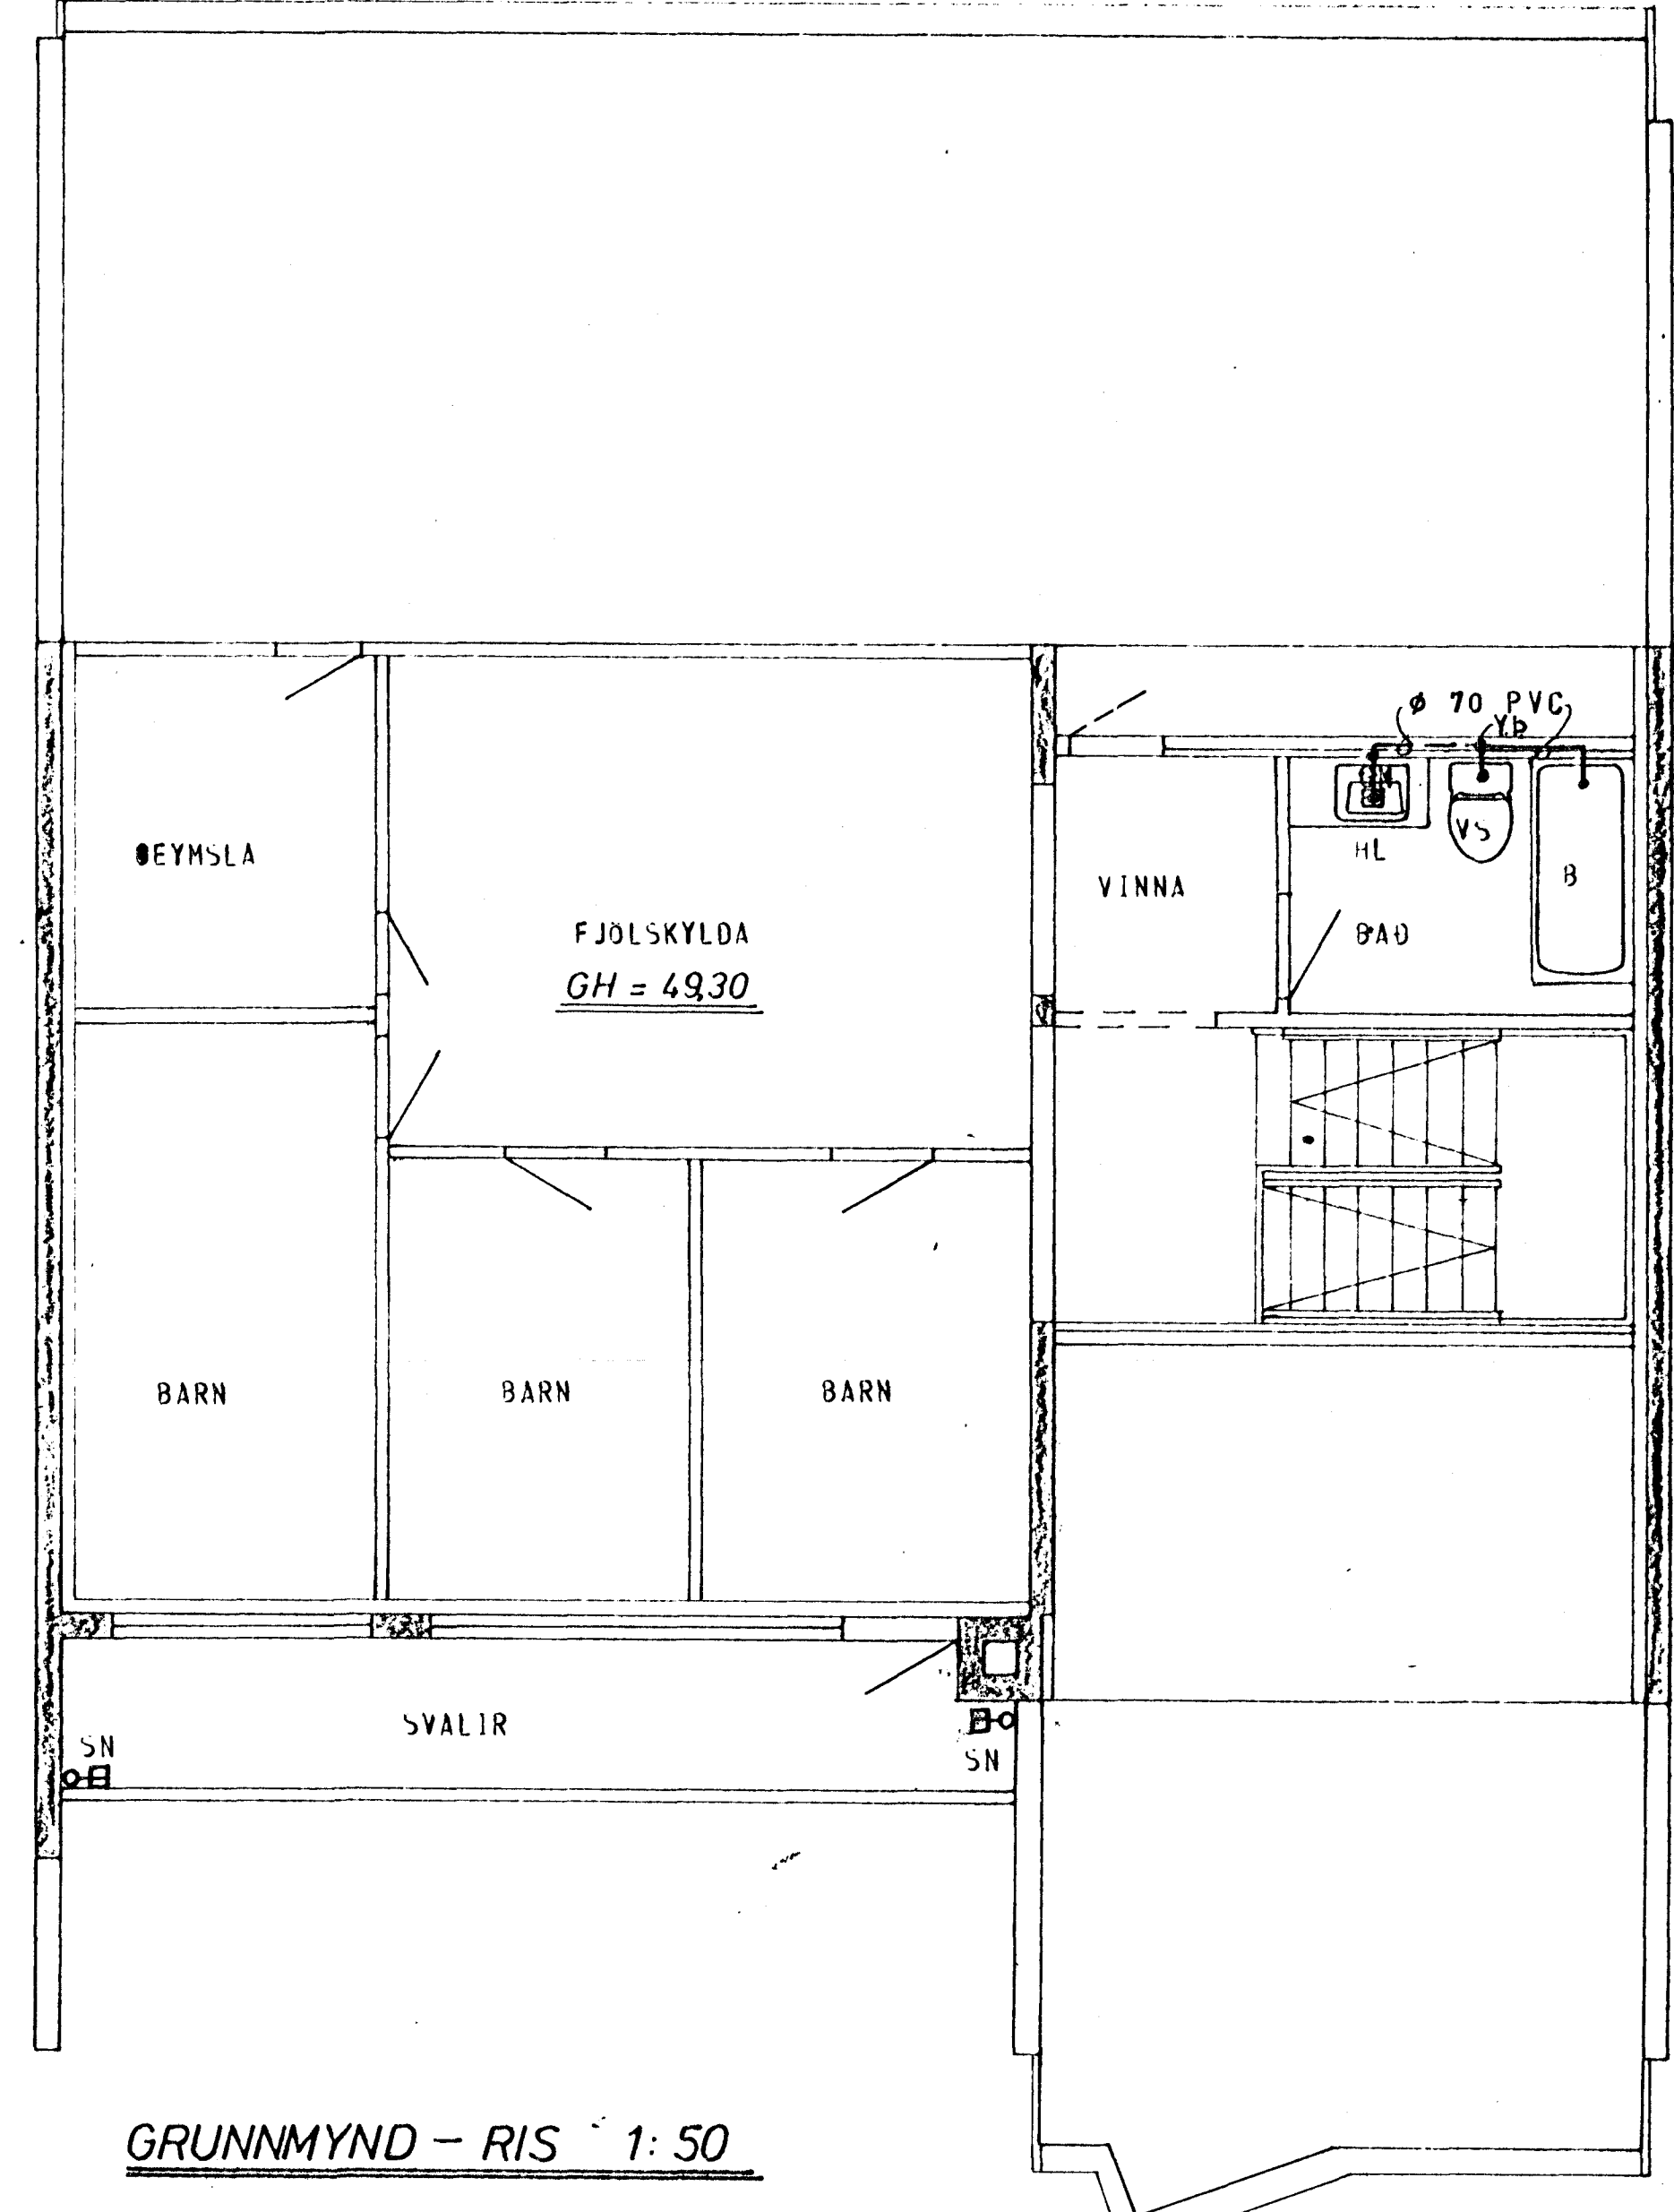

GRUNNMYND - KJALLAR 1:50

GRUNNMYND - HÆÐAR 1:50

GRUNNMYND - RIS 1:50

AFSTADA 1:500

STAÐSETNING FRÆRENNSLISTAKJA SE SAMKVAMT TEIKNINGU ARKITEKTS

SKÝRINGAR SJÁ TEIKN. NR. 20.

HÚS B

KLAUSTURHVAMMUR 17	MÆLIKVARÐI 1:50	VERK 8001	TEIKN NR 21.
FRÆRENNSLISLÖGN - GRUNNMYND	Hannað	Yfirfarð	DAGS
JÓHANN GUNNAR BERGÞÓRSSON	Teiknað	Samb.	MAÍ 80