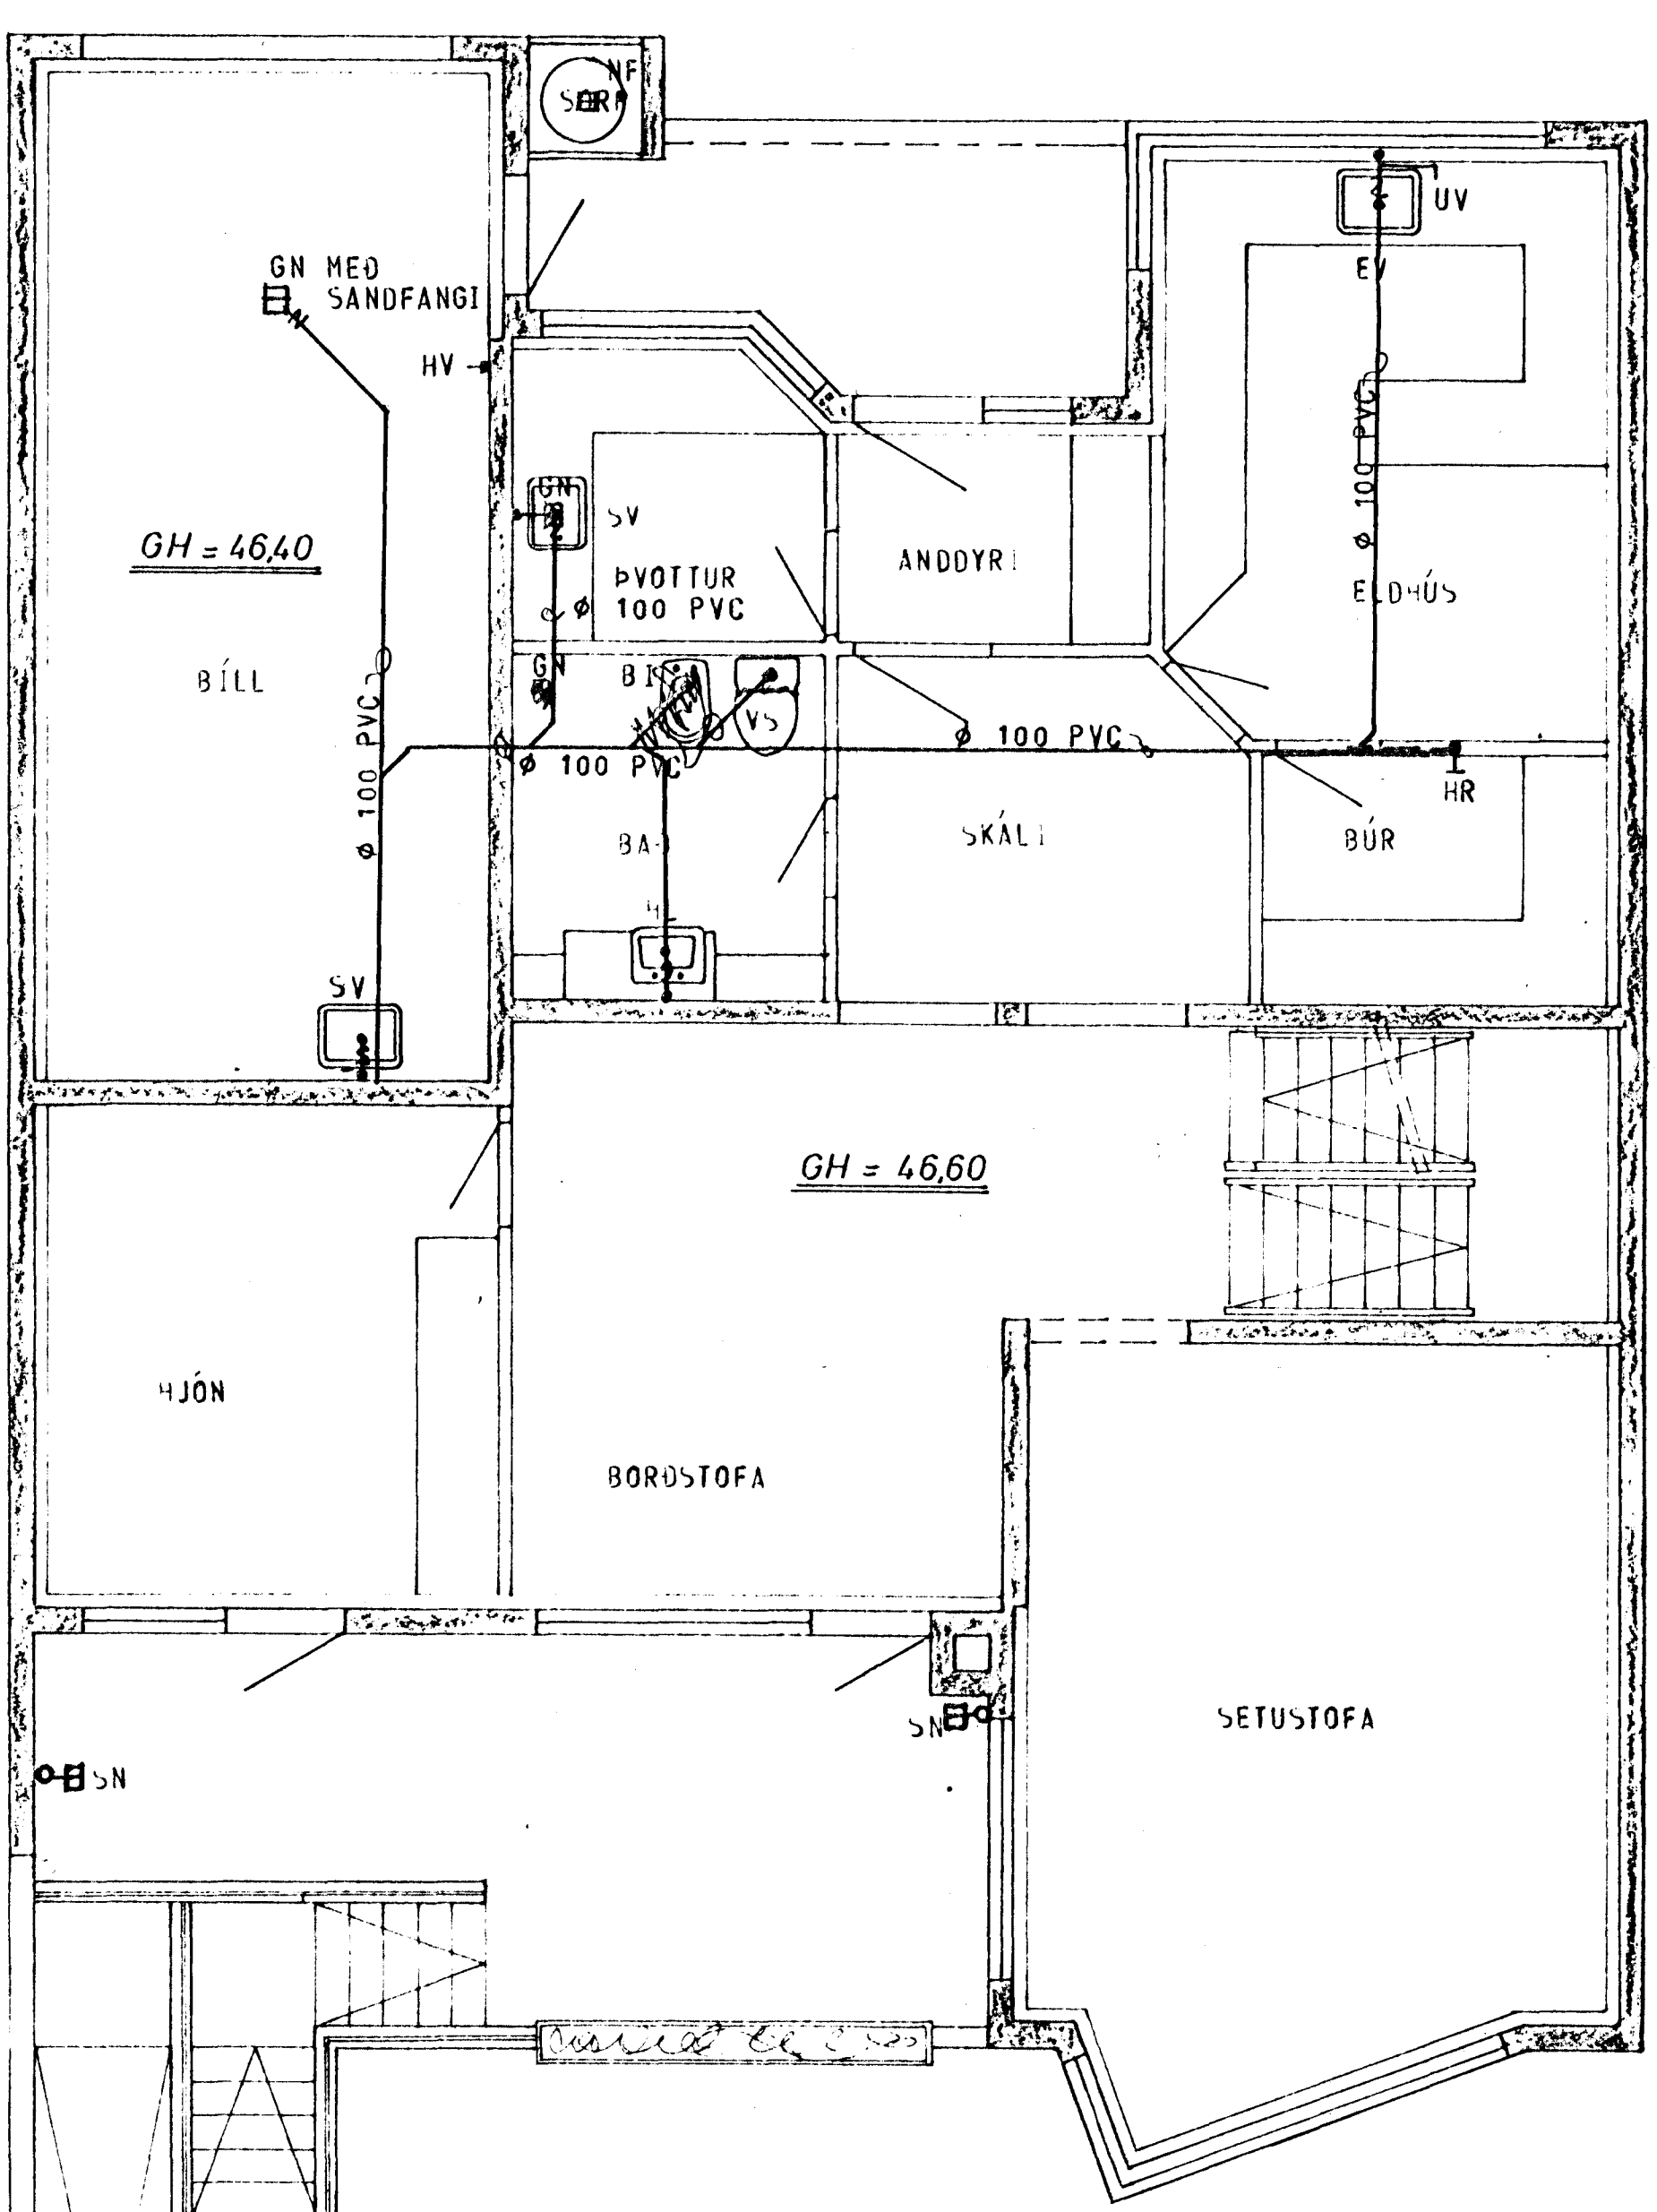

GRUNNMYND - KJALLAR 1:50

GRUNNMYND - HÆÐAR 1:50

GRUNNMYND - RIS 1:50

AFSTADA 1:500

STAÐSETNING FRÆRENNSLISTAKJA SE SAMKVAMT TEIKNINGU ARKITEKTS

SKÝRINGAR SJÁ TEIKN. NR. 20.

HÚS B

KLAUSTURHVAMMUR 17	MÆLIKVARÐI 1:50	VERK 8001	TEIKN NR 21.
FRÆRENNSLISLÖGN - GRUNNMYND	Hannað	Yfirfarð	DAGS
JÓHANN GUNNAR BERGÞÓRSSON	Teiknað	Samb.	MAÍ 80