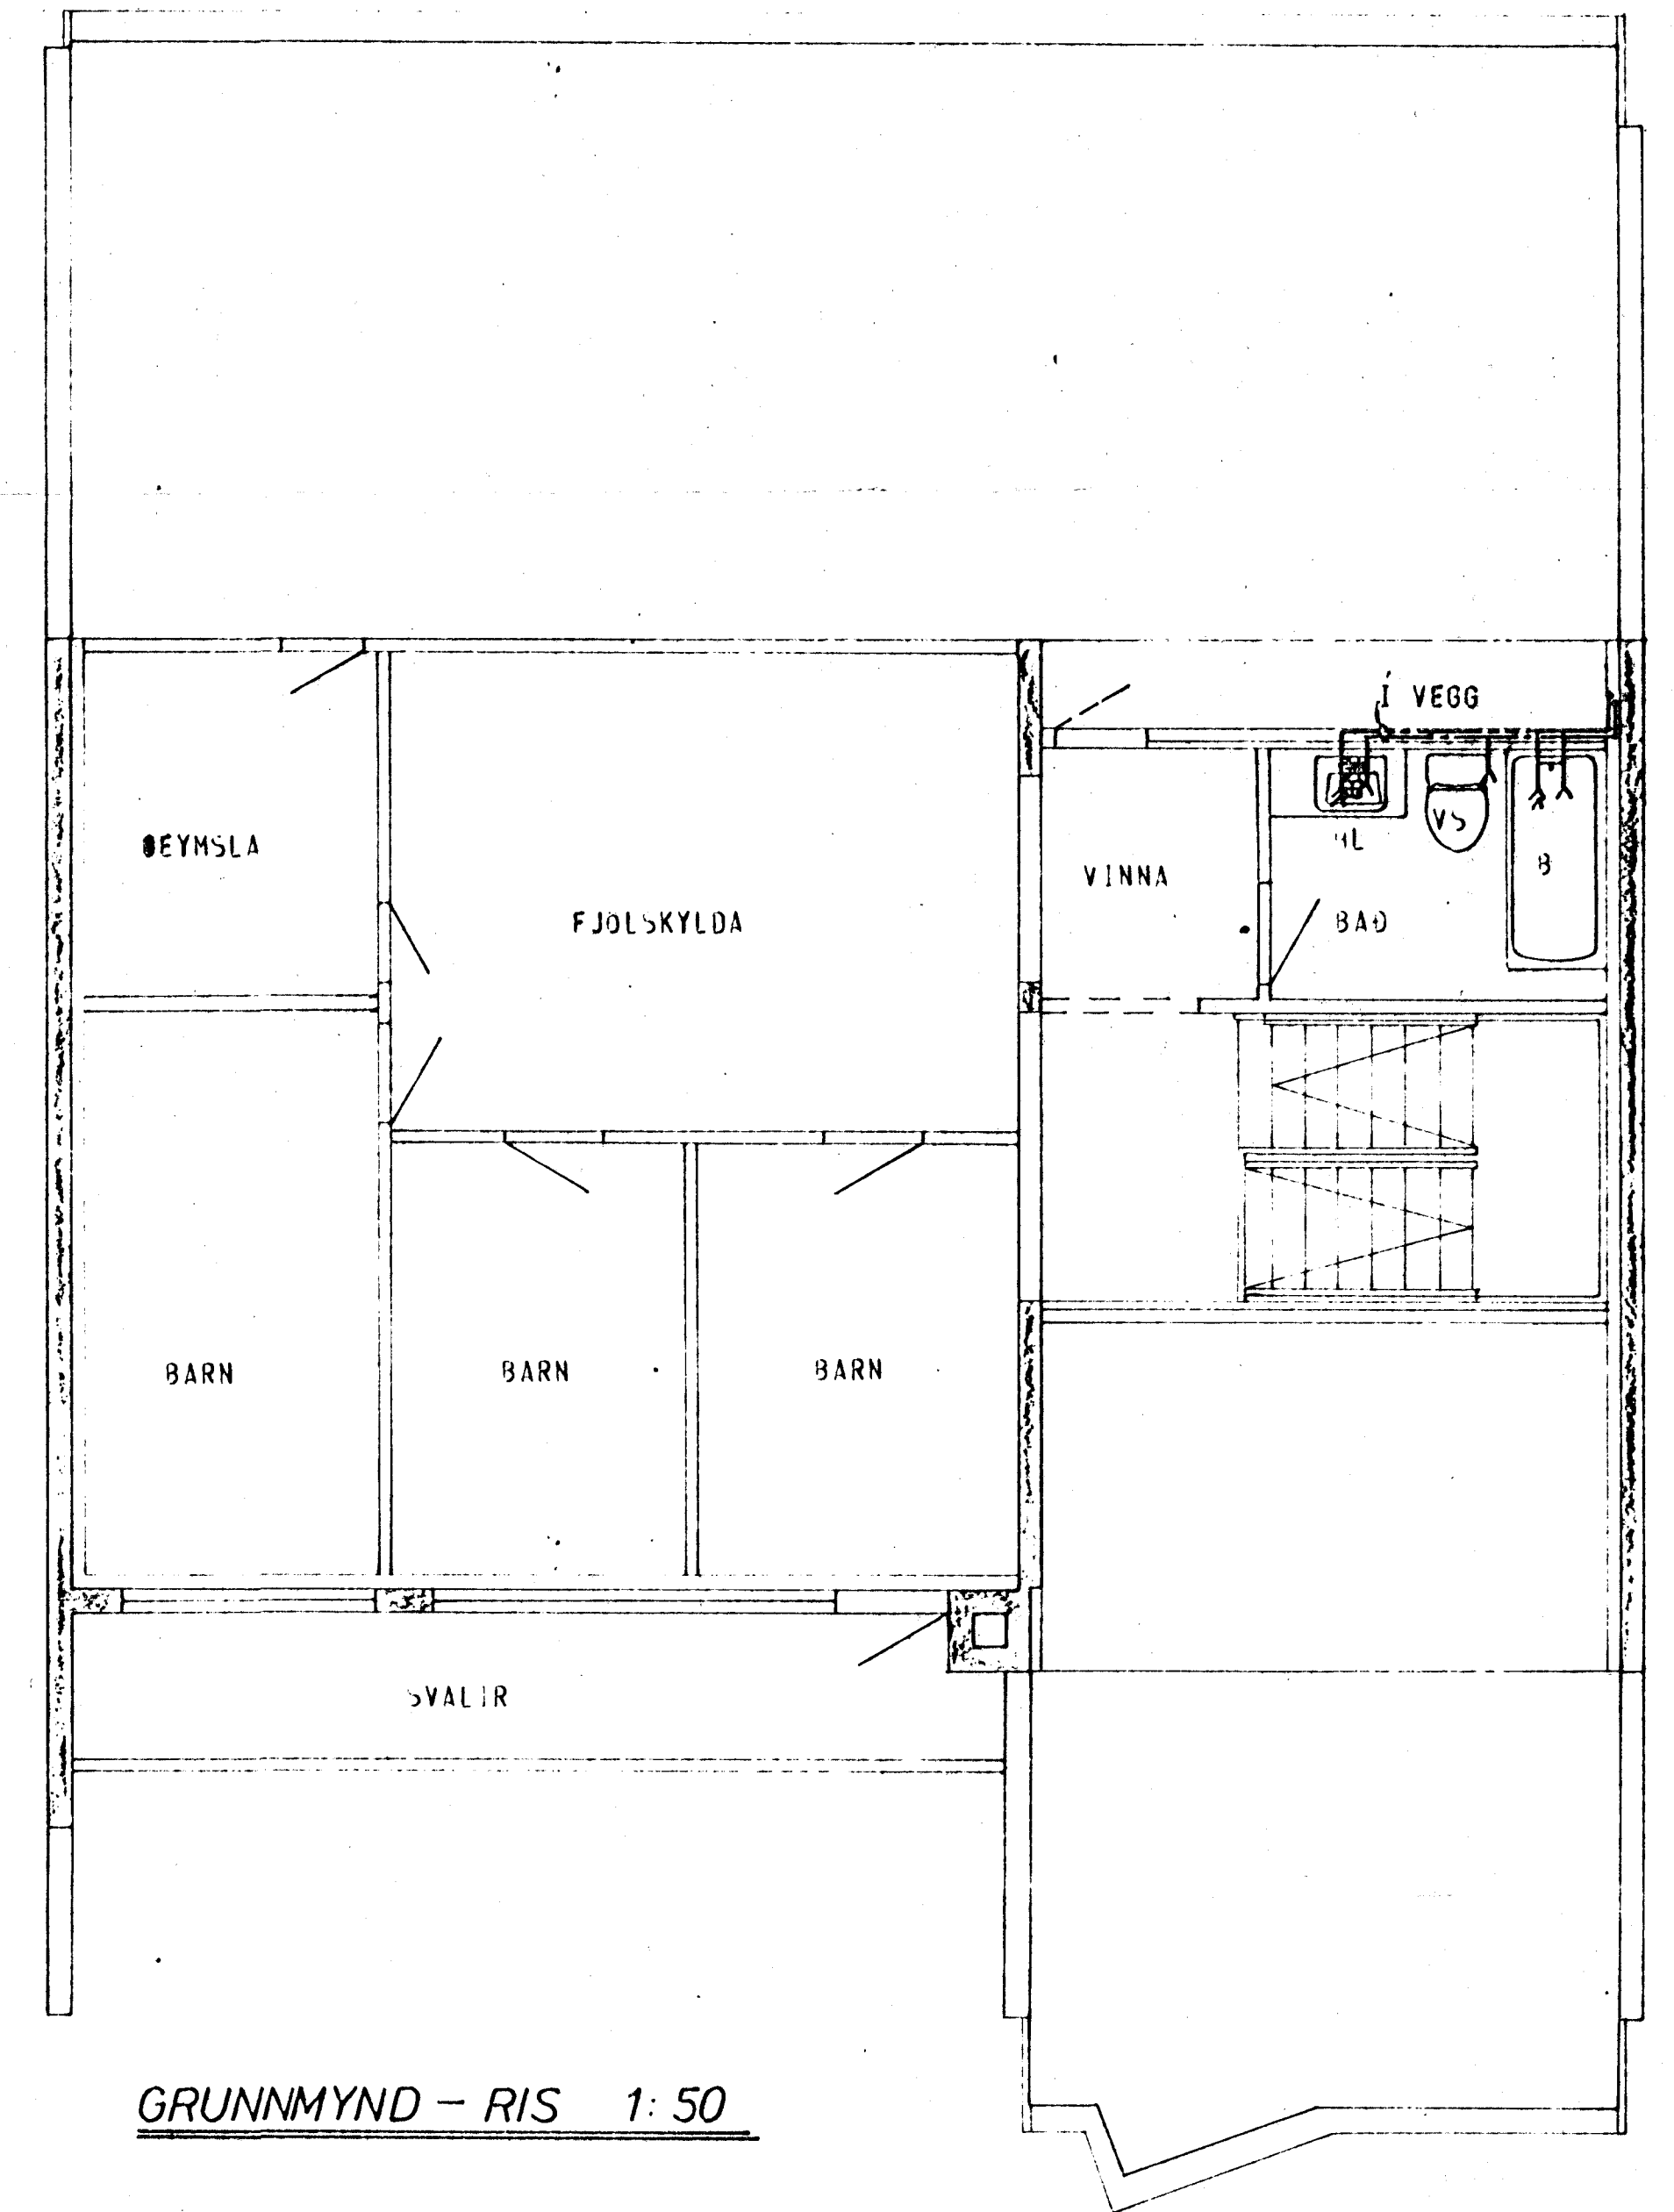

GRUNNMYND - KJALLAR 1:50

GRUNNMYND - HÆÐAR 1:50

GRUNNMYND - RIS 1:50

SKÝRINGAR SJÁ TEIKN NR. 20.

HÚS B

KLAUSTURHVAMMUR 17	MÆLIKVARDI 1:50	VERK 8001	TEIKN NR 23.
VATNSLÖGN - GRUNNMYND	Hannað Teiknað	Yfirfarð Samb.	DA'LS MAI 80
JÓHANN GUNNAR BERGÞÓRSSON VERKFR MVFI STRANDGÖTU 11 - HAFNARFIRDI - Sími 53315	BREYTT		