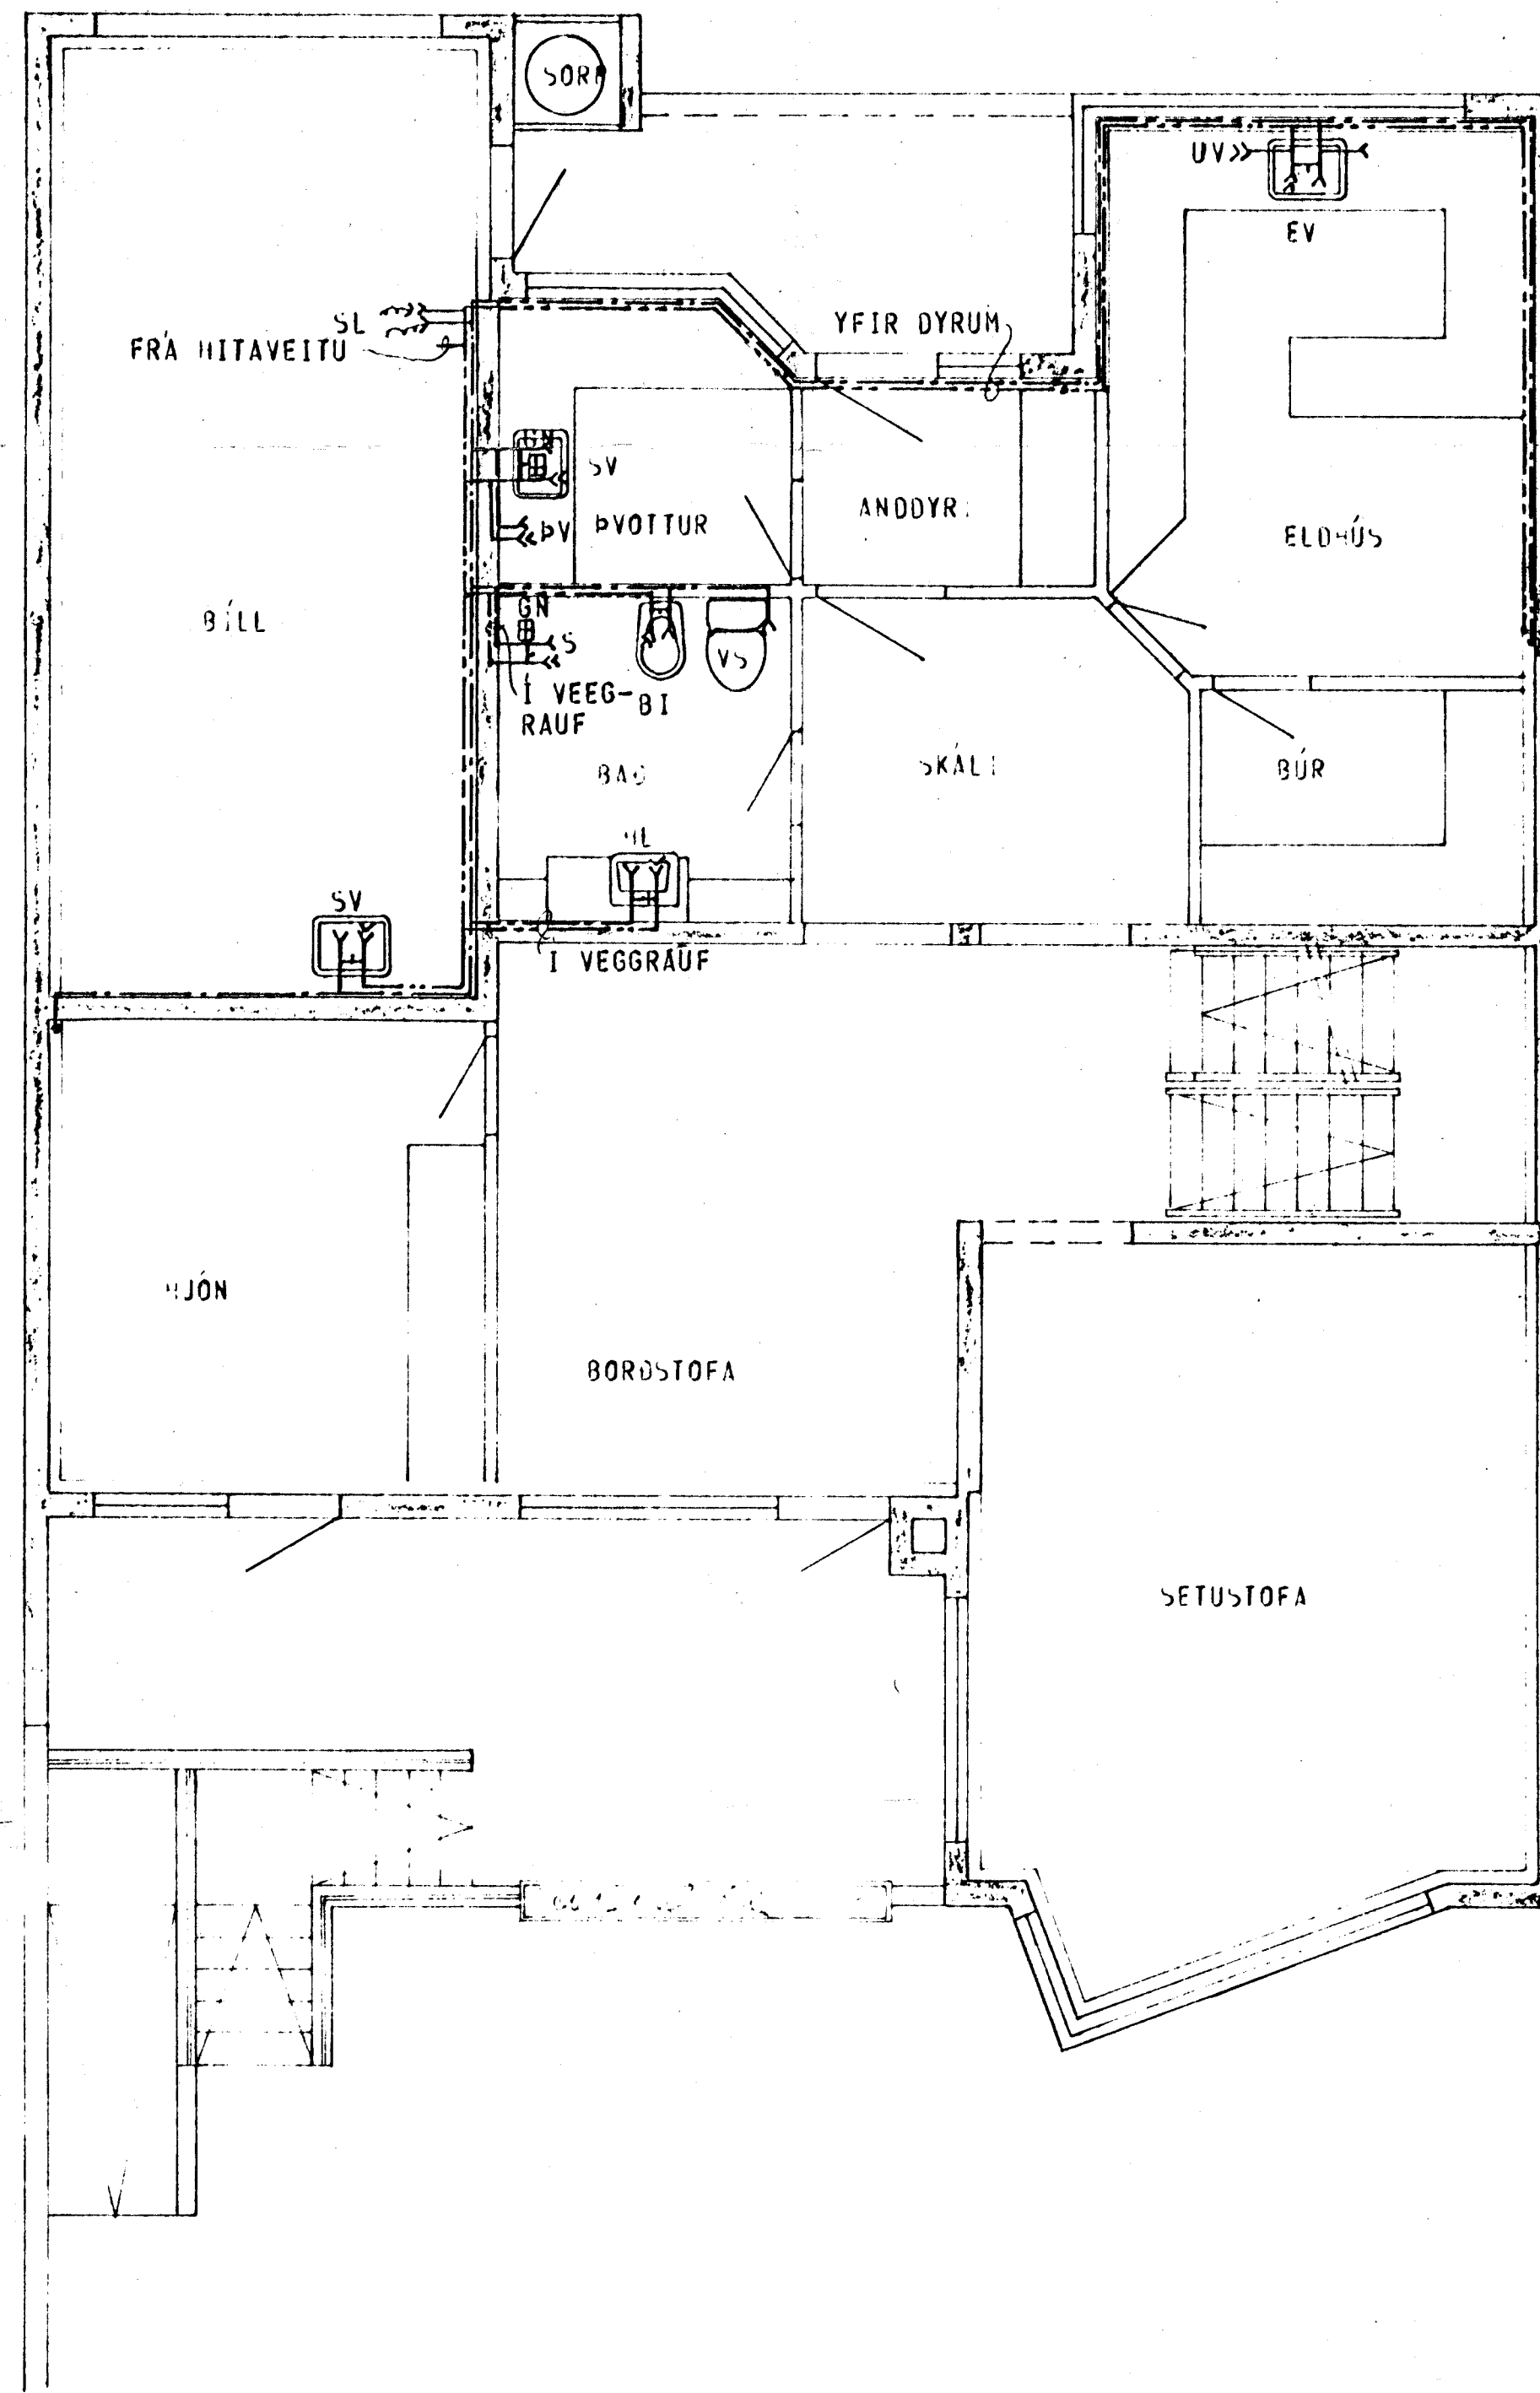

GRUNNMYND - KJALLAR 1:50

GRUNNMYND - HÆÐAR 1:50

GRUNNMYND - RIS 1:50

SKÝRINGAR SJÁ TEIKN NR. 20.

HÚS B

KLAUSTURHVAMMUR 17	MÆLIKVARDI 1:50	VERK 8001	TEIKN NR 23.
VATNSLÖGN - GRUNNMYND	Hannað Teiknað	Yfirfarð Samb.	DA'LS MAI 80
JÓHANN GUNNAR BERGÞÓRSSON VERKFR MVFI STRANDGÖTU 11 - HAFNARFIRDI - Sími 53315	BREYTT		