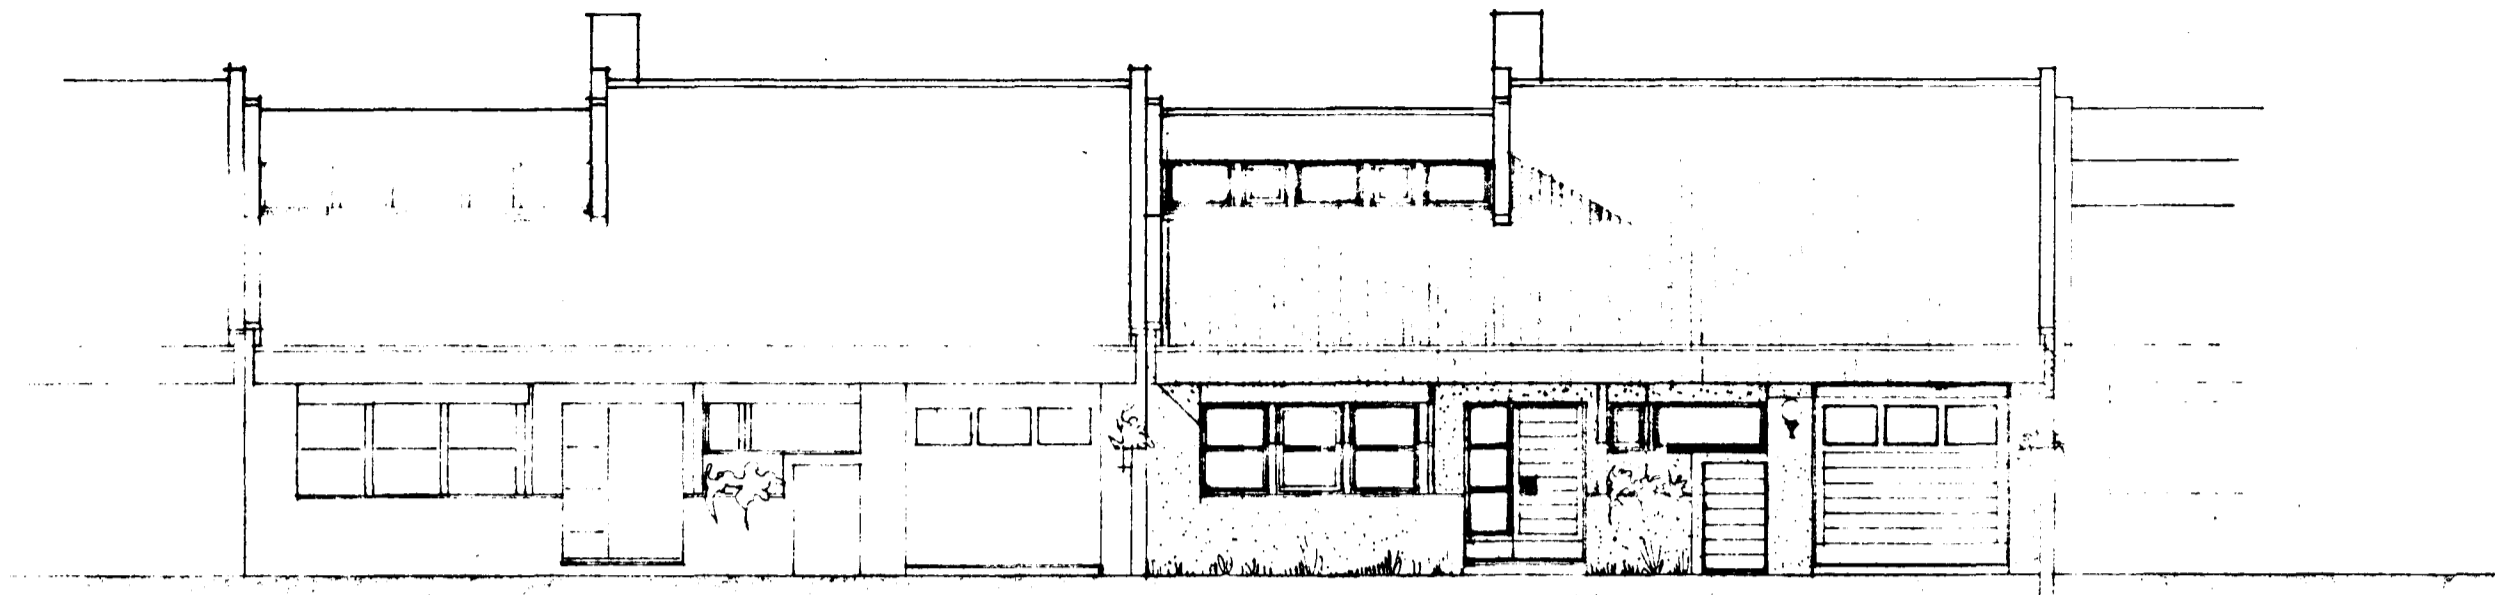

Gæna skel frá opnu
eldstæði í samstöð við
stígluþvottastöðu

Samþykkt á fundi bygginga-
ráðs p. 20/2 1980

BYGGINGAFULLTRÚINN
HAFNARFIRÐI
J. h. Stuard.

BREYTT 14.9.79

W. P. P. P.

(B)

17

RÁÐHÚS VIÐ KLAUSTURHVAMM HAFNARFIRÐI