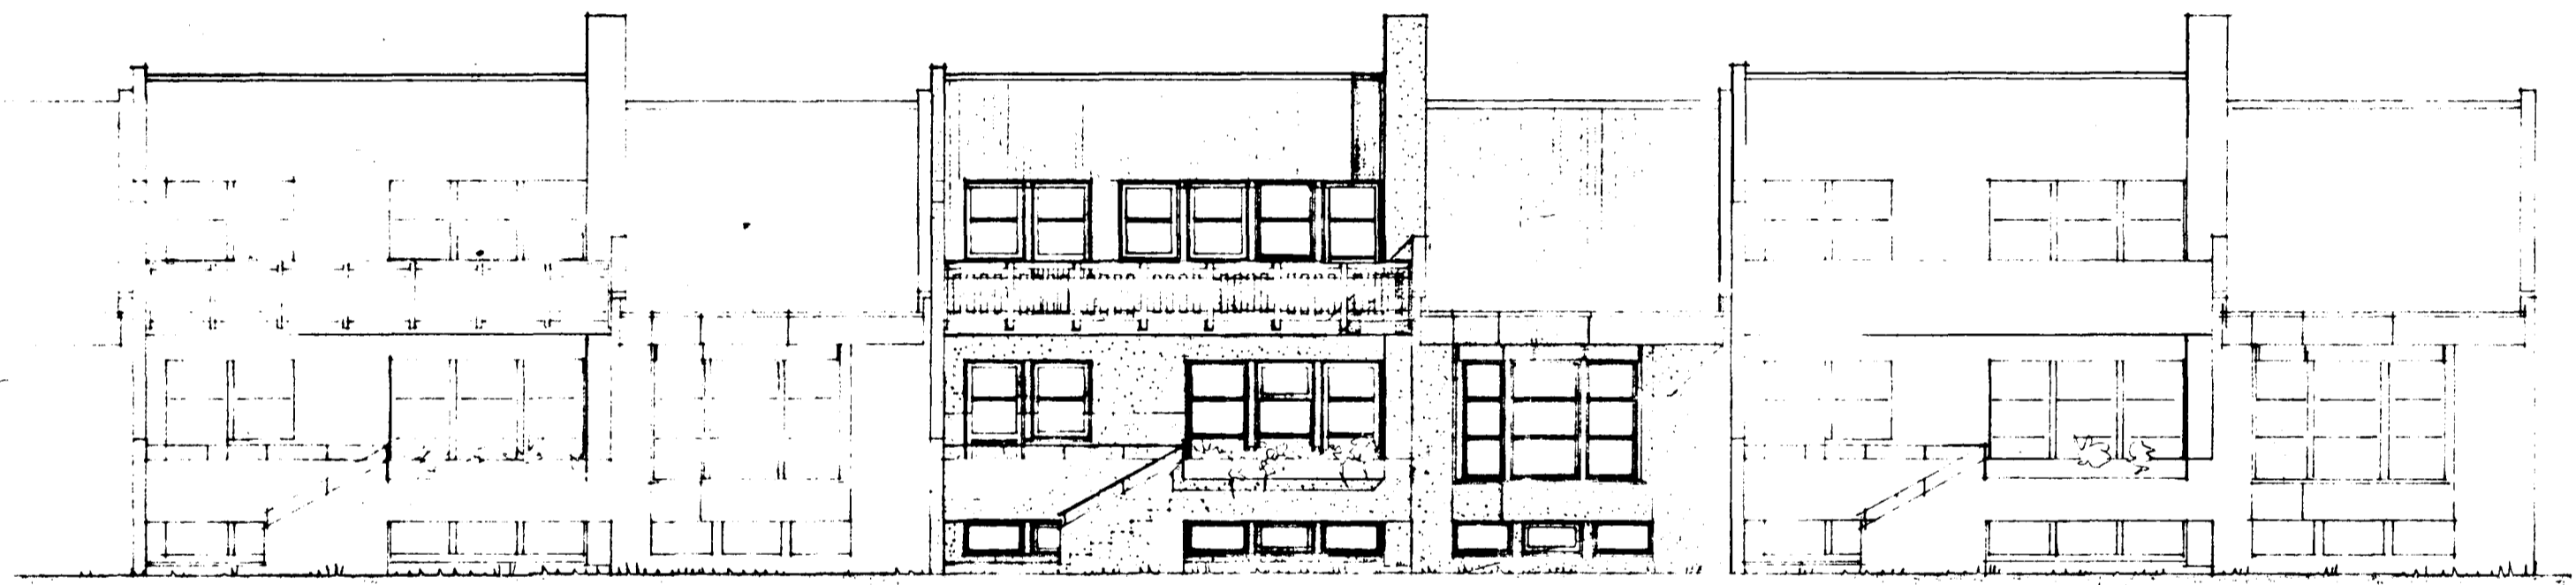

Gæna skel frá opnu
eldstæði í samstöð við
stígluþvottastöðu

Samþykkt á fundi bygginga-
ráðs p. 20/2 1980

BYGGINGAFULLTRÚINN
HAFNARFIRÐI
J. h. Stuard.

BREYTT 14.9.79

W. P. P. P.

(B)

17

RÁÐHÚS VIÐ KLAUSTURHVAMM HAFNARFIRÐI