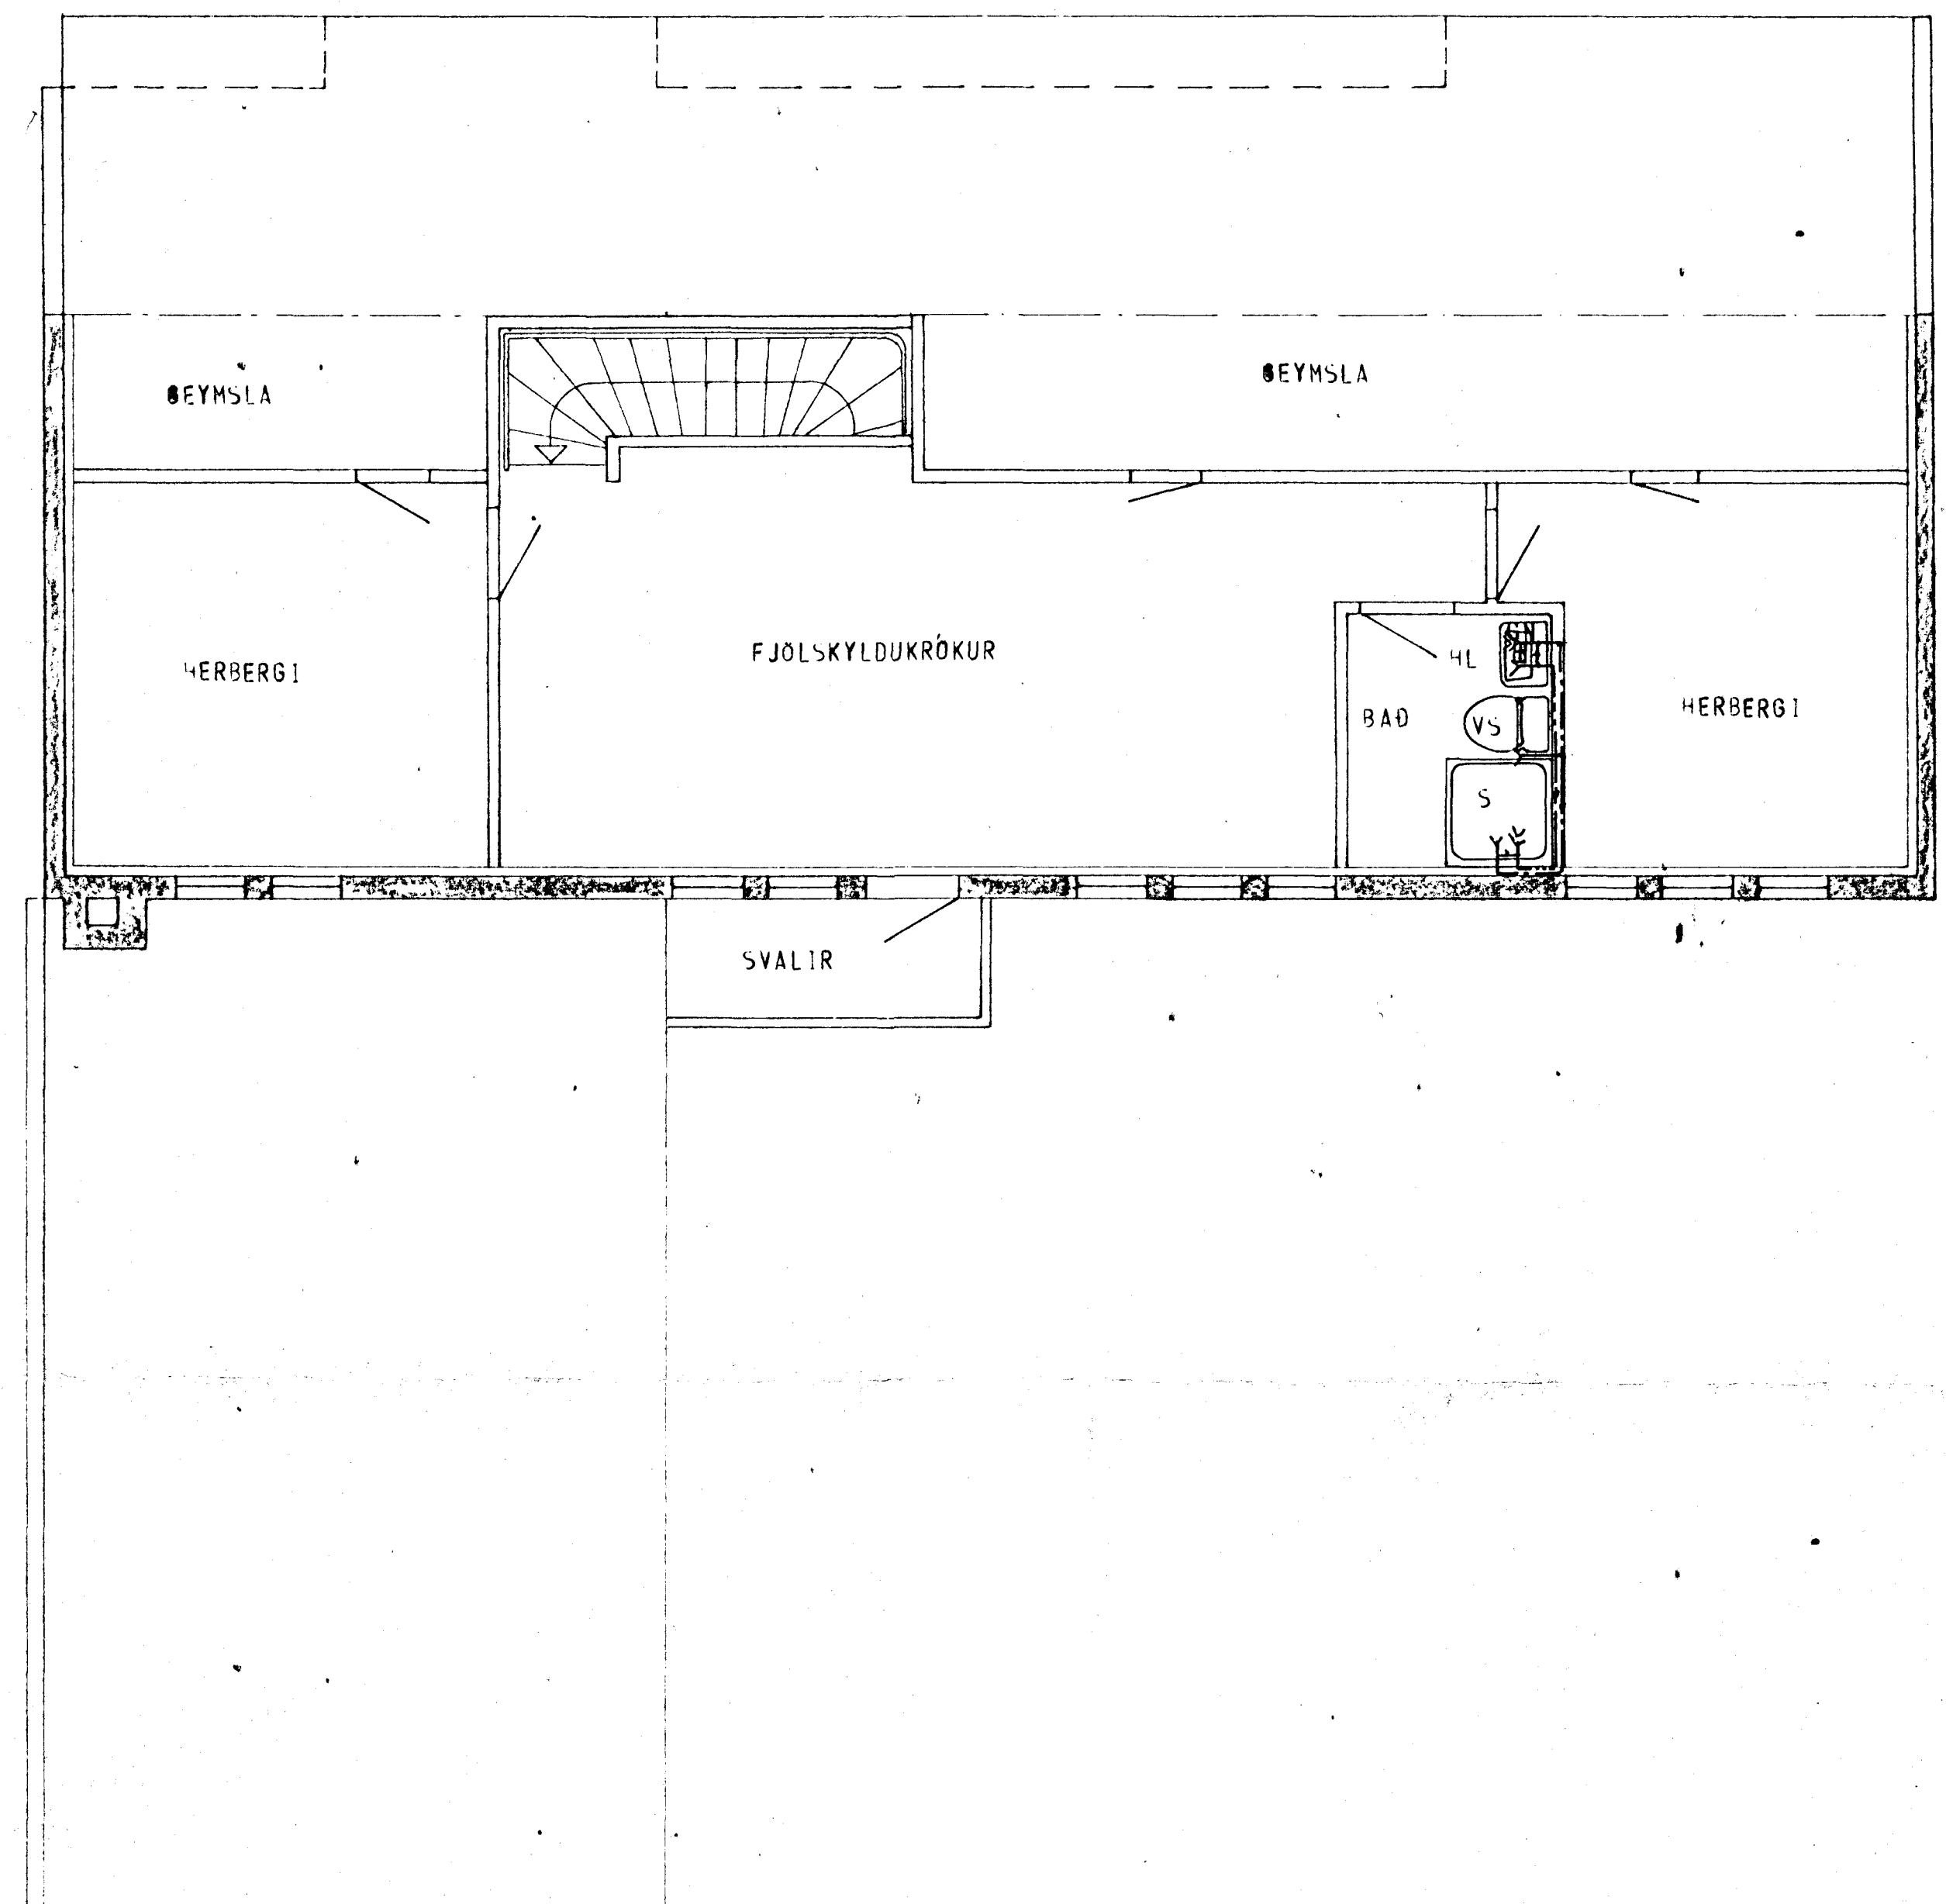

GRUNNMYND - HÆÐAR 1:50

GRUNNMYND - RIS 1:50

SKÝRINGAR SJÁ TEIKN. NR. 20.

HÚS E

KLAUSTURHVAMMUR 18	MÆLIKVARDI 1:50	VERK 8001	TEIKN NR 23
VATNSLÖGN - GRUNNMYND	Hannað: ✓ Teiknað: 37	Yfirfarð: ✓ Samþ: SB	DAGS MÁÍ 80
JÓHANN GUNNAR BERGPÓRSSON VERKFR. M/FI STRANDGÖTU 11 - HAFNARFIRDI - SÍMI 53315	BREYTT MARS '82.		