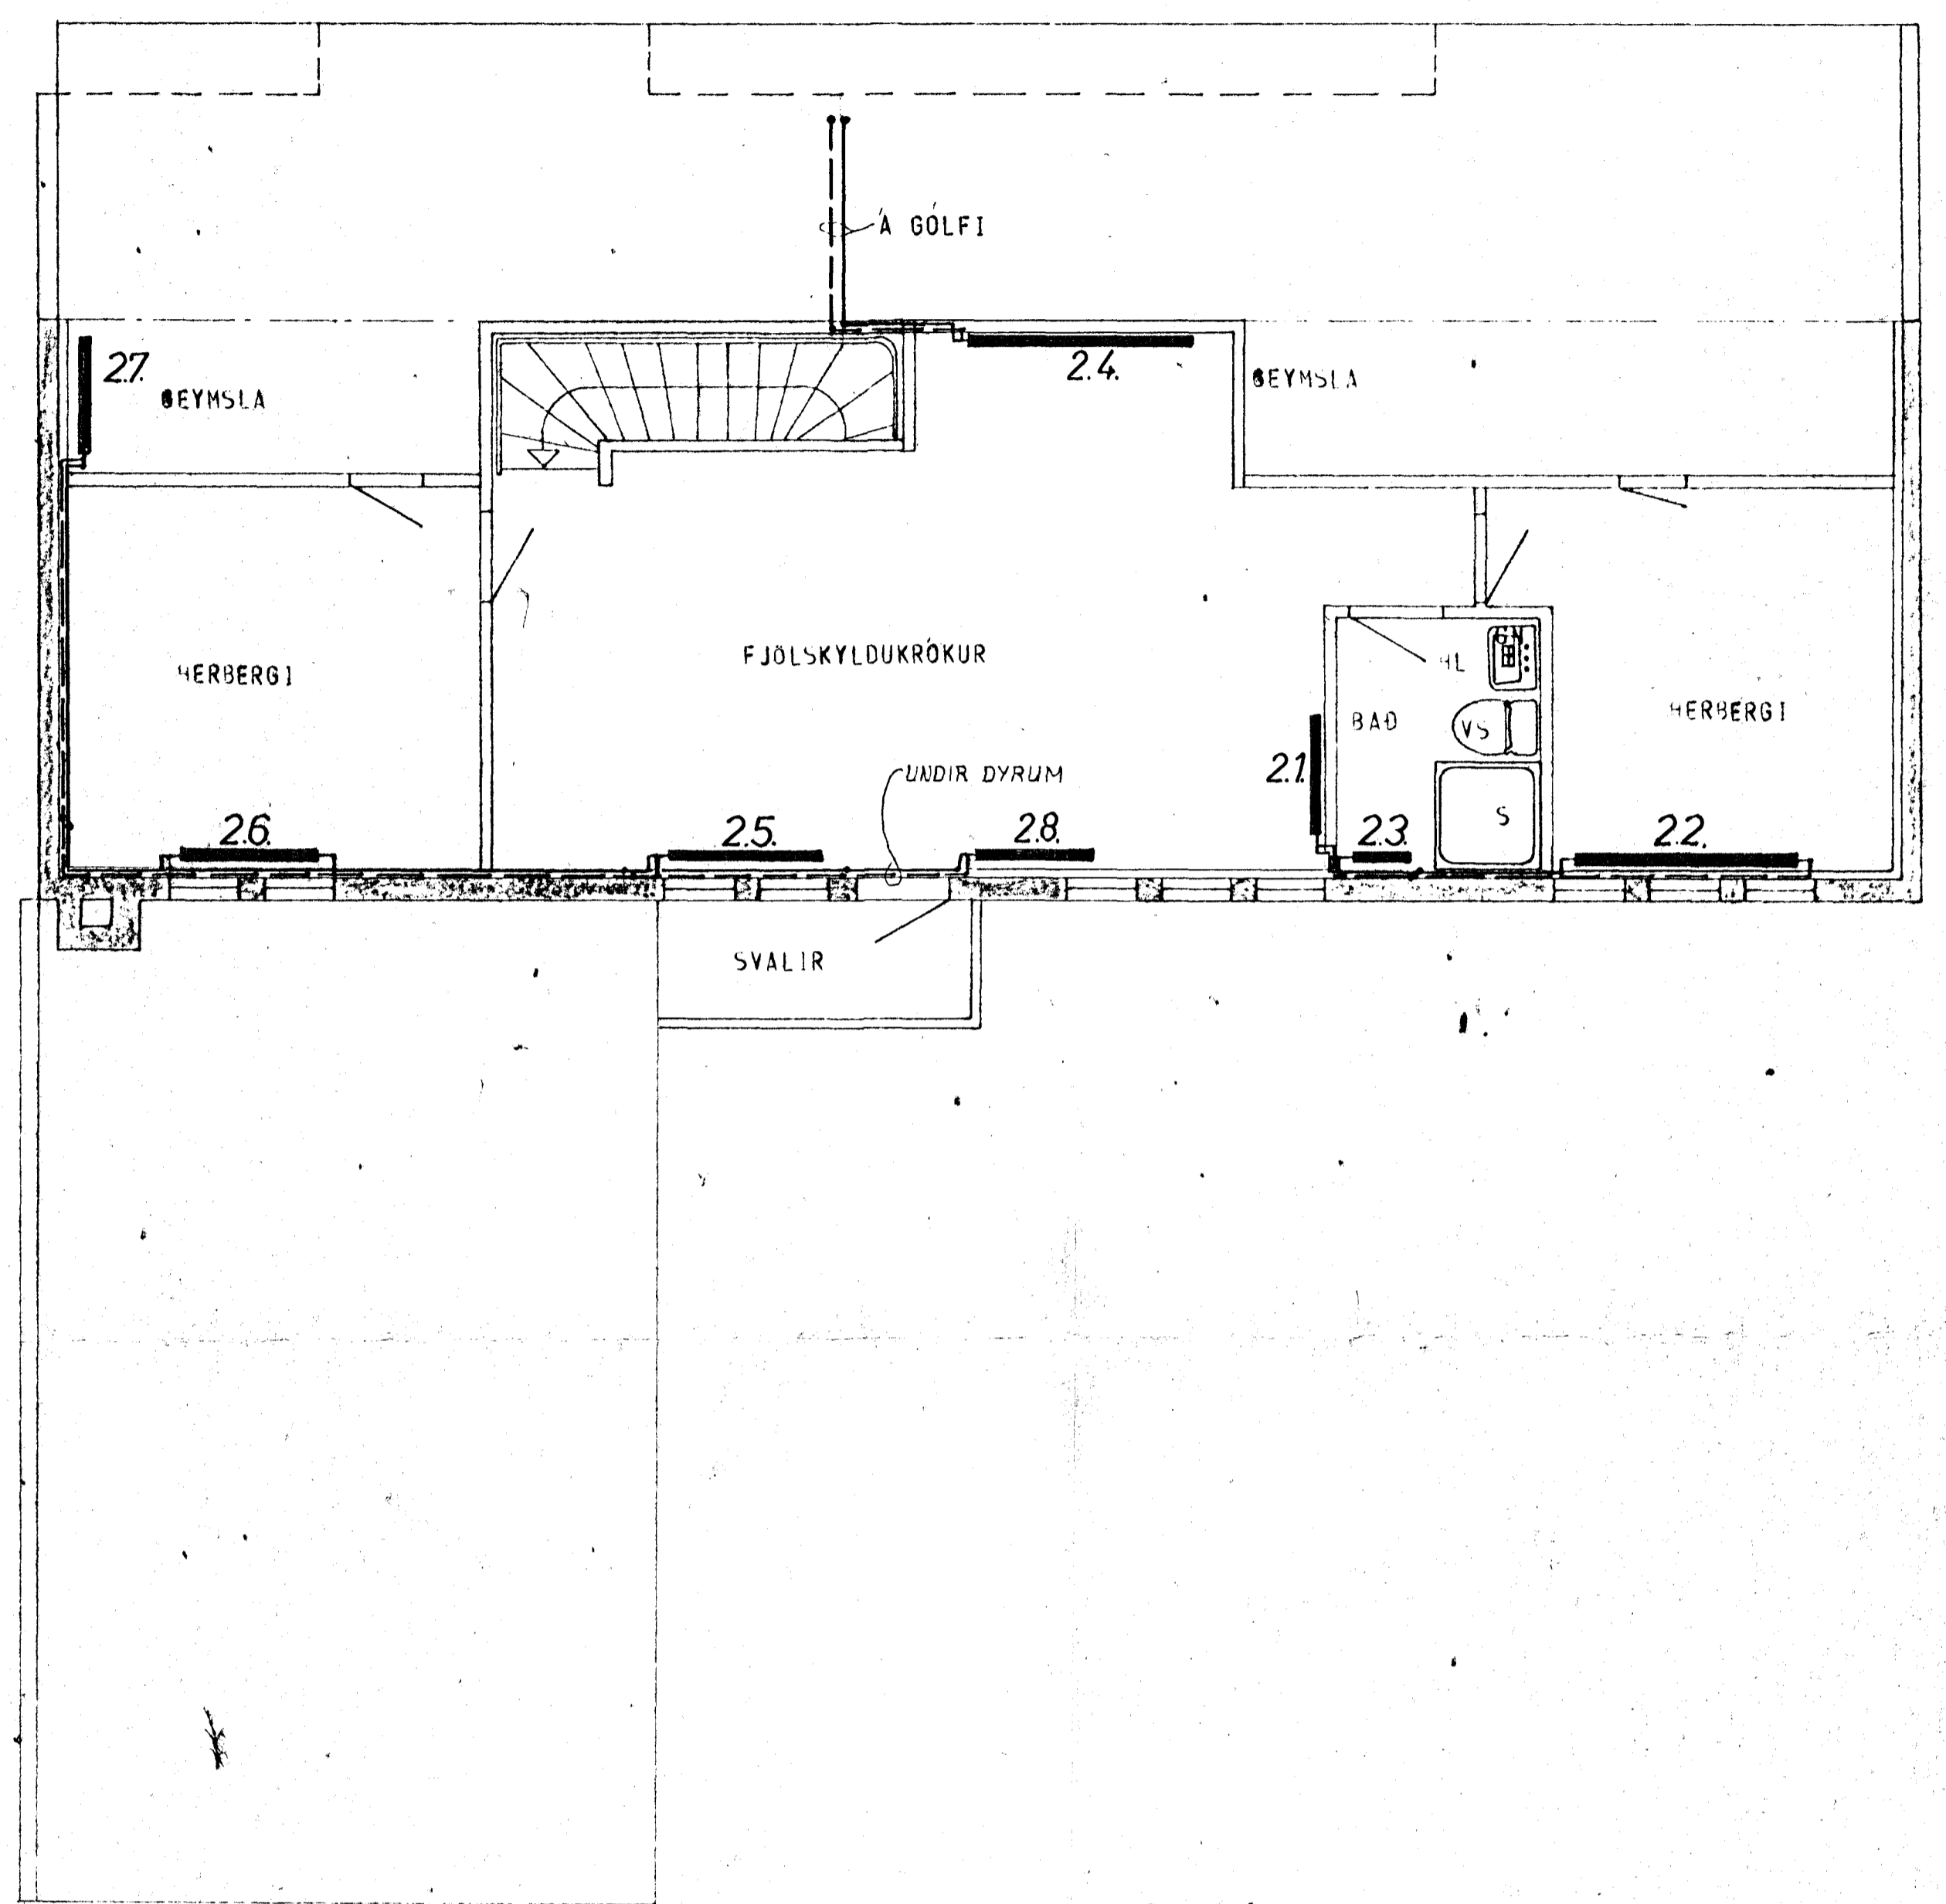

GRUNNMYND - HÆÐAR 1:50

GRUNNMYND - RIS 1:50

ATH.
 STAÐSETNING OFNA, SVÖ OG HÁÐIR OG LENGDIR
 OFNA ER ÁKVÆÐIN AF ARKITEKT HÚSSINS.

SKÝRINGAR SJA TEIKN NR. 20 HÚS E

KLAUÐTURHVAMMUR 18	VEIKVÁNDI 1:50	VEIÐ 8001	25.
HITALÖGN - GRUNNMYND	MAÐUR 27	MAÐUR 30	11. 80
JOHANN GUNNAR BERGÞORSSON	MARS. 02.		