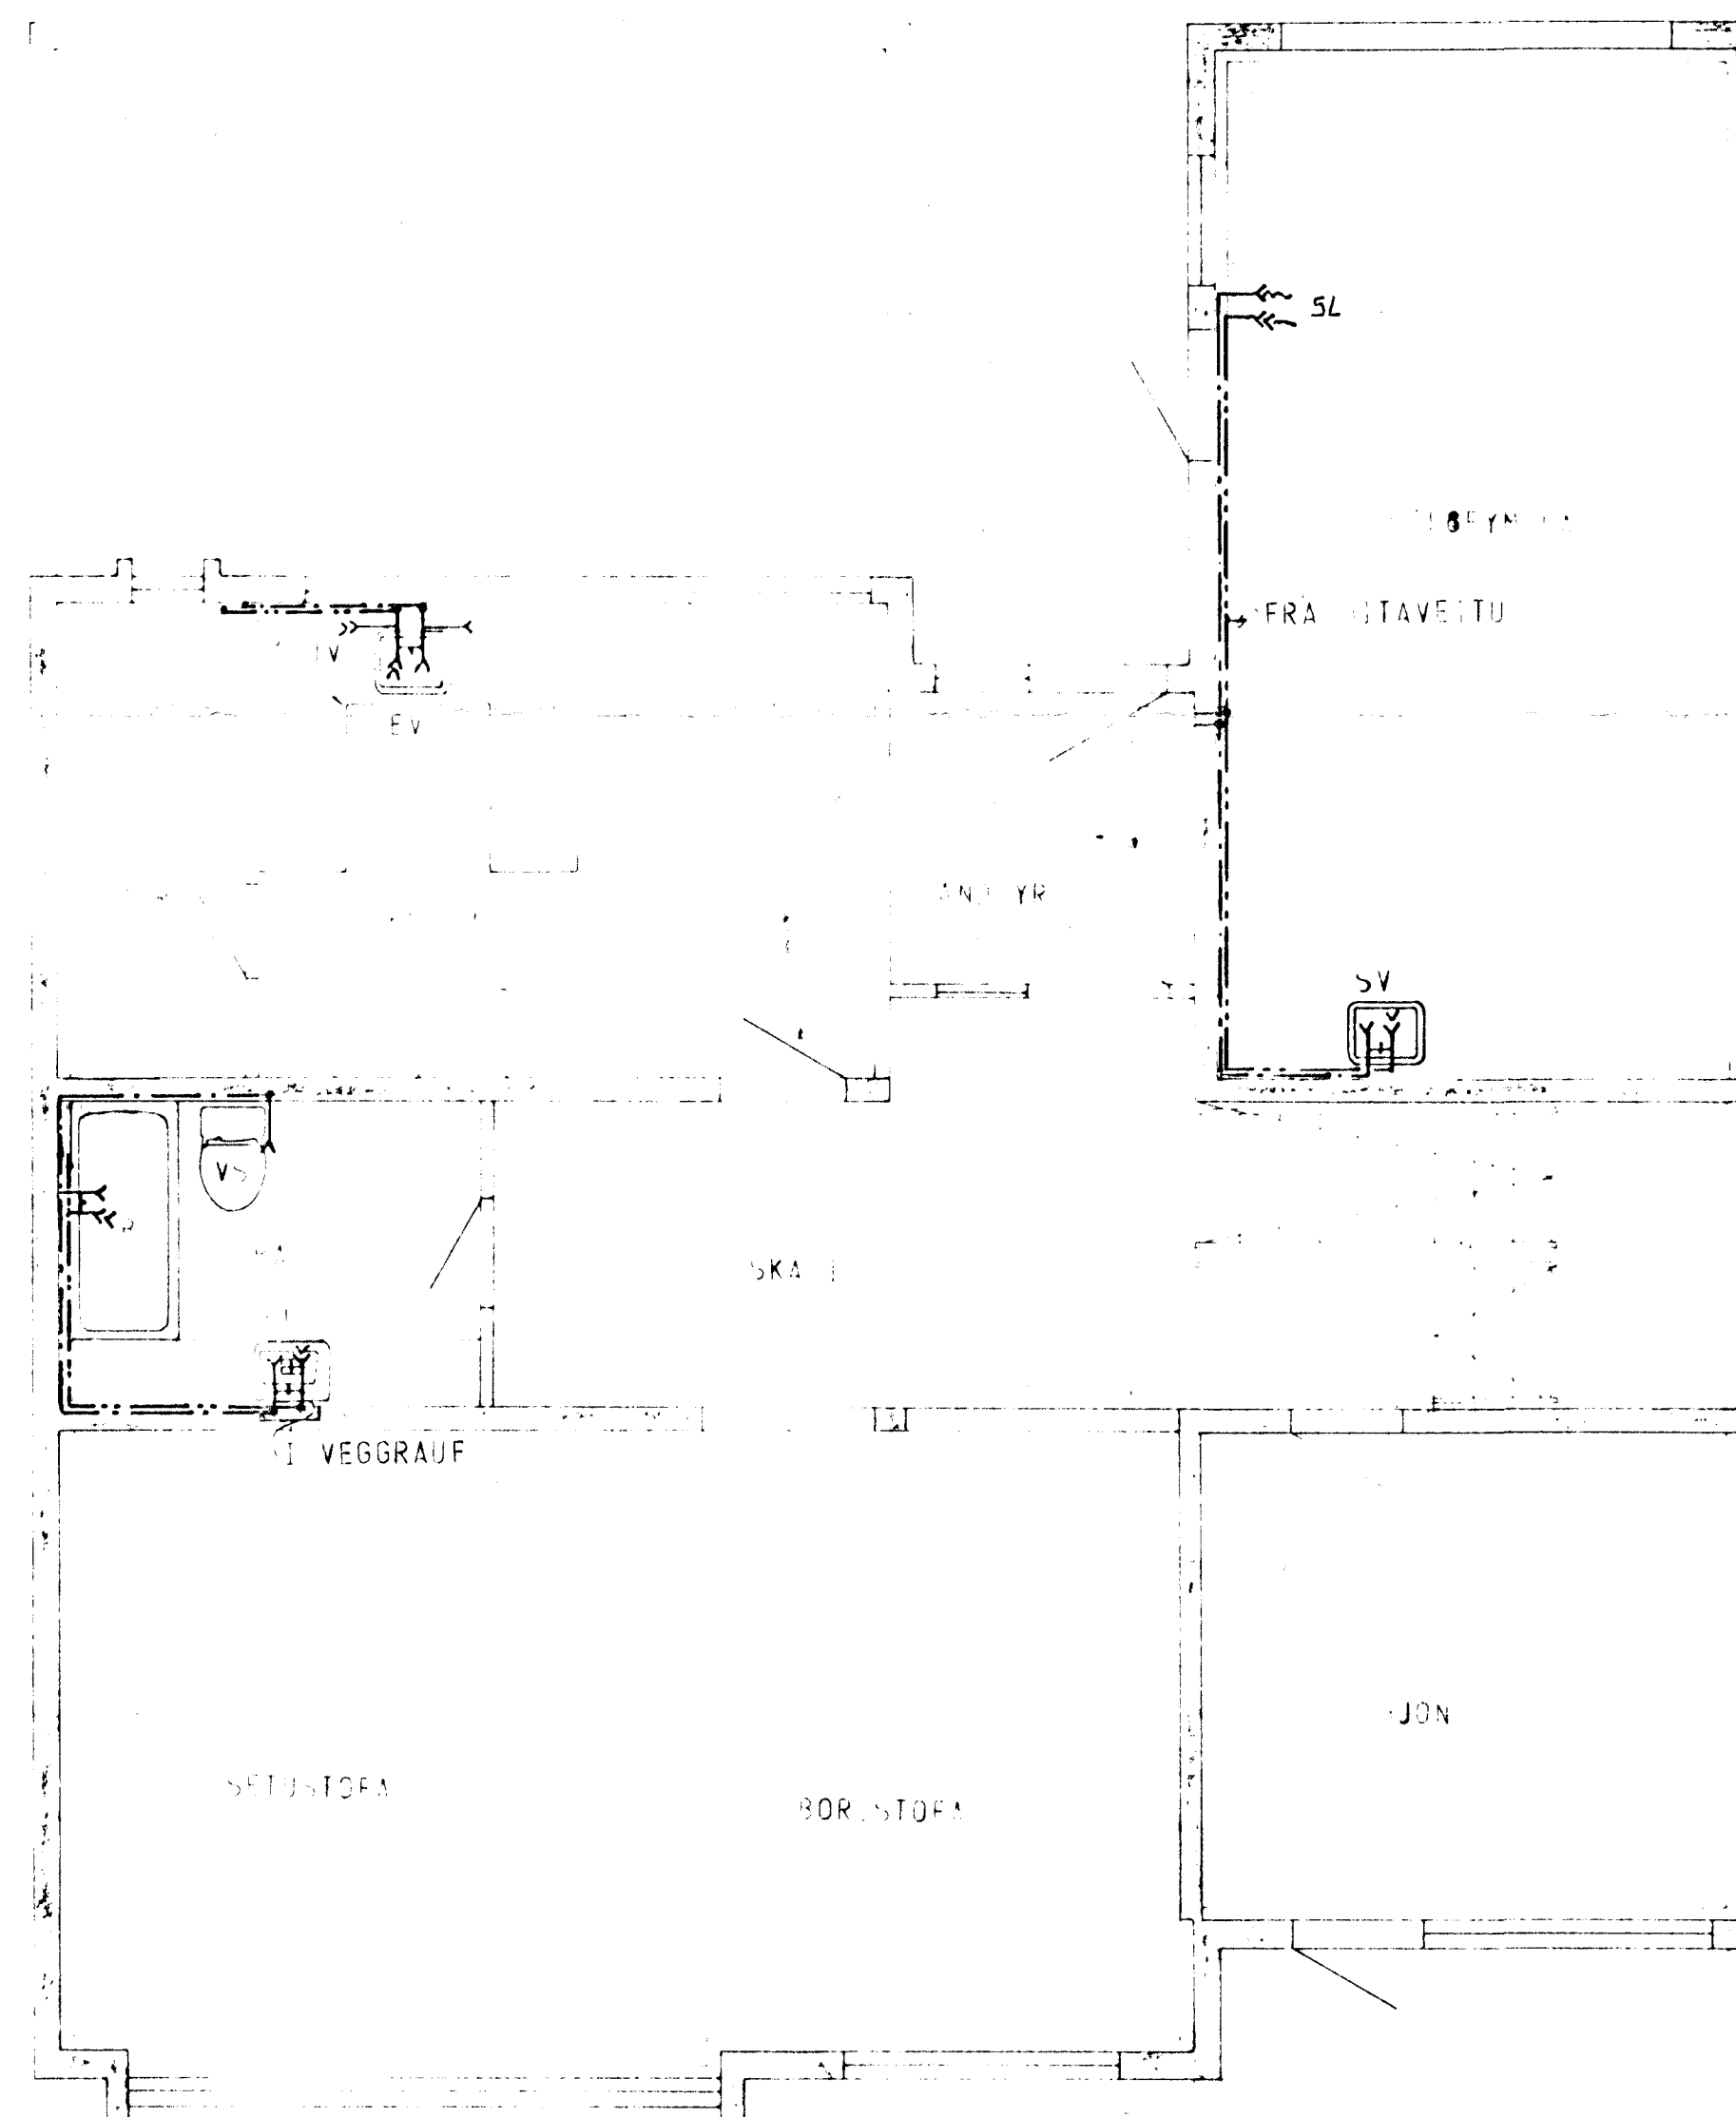

JARDHÆÐ 1:50

HÆÐ 1:50

RIS 1:50

SKYRINGAR SJA TEIKN NR 20

HUS A

KLAUSTURHVAMMUR 1

1:50 800 1 23

VATNSLÖGN - GRUNNMYND