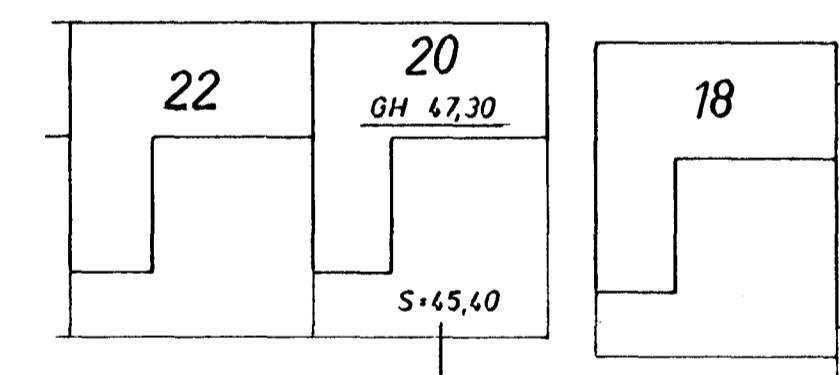

GRUNNMYND - HÆÐAR 1:50

GRUNNMYND - RIS 1:50

AFSTADA 1:500

STADSETNING FRÆRENNSLIS TAKJA SÉ SAMKVAMT  
TEIKNINGU ARKITEKT

SKÝRINGAR SJA TEIKN. NR. 20. HÚS E

KLAUSTURHVAMMUR 20	MÆLIKVARDI 1:50	VERK 8001	TEIKN NR 21.
FRÆRENNSLISLÖGN - GRUNNMYND	Hannað: <input checked="" type="checkbox"/> Teiknað: <input checked="" type="checkbox"/>	Yfirfarið: <input checked="" type="checkbox"/> Samb. <input checked="" type="checkbox"/>	DAGS MAÍ 80
JÓHANN GUNNAR BERGPÓRSSON VERKFER MVFI STRANGÓTU 11 - HAFNARFIRDI - SÍMI 53315	BREYTT		