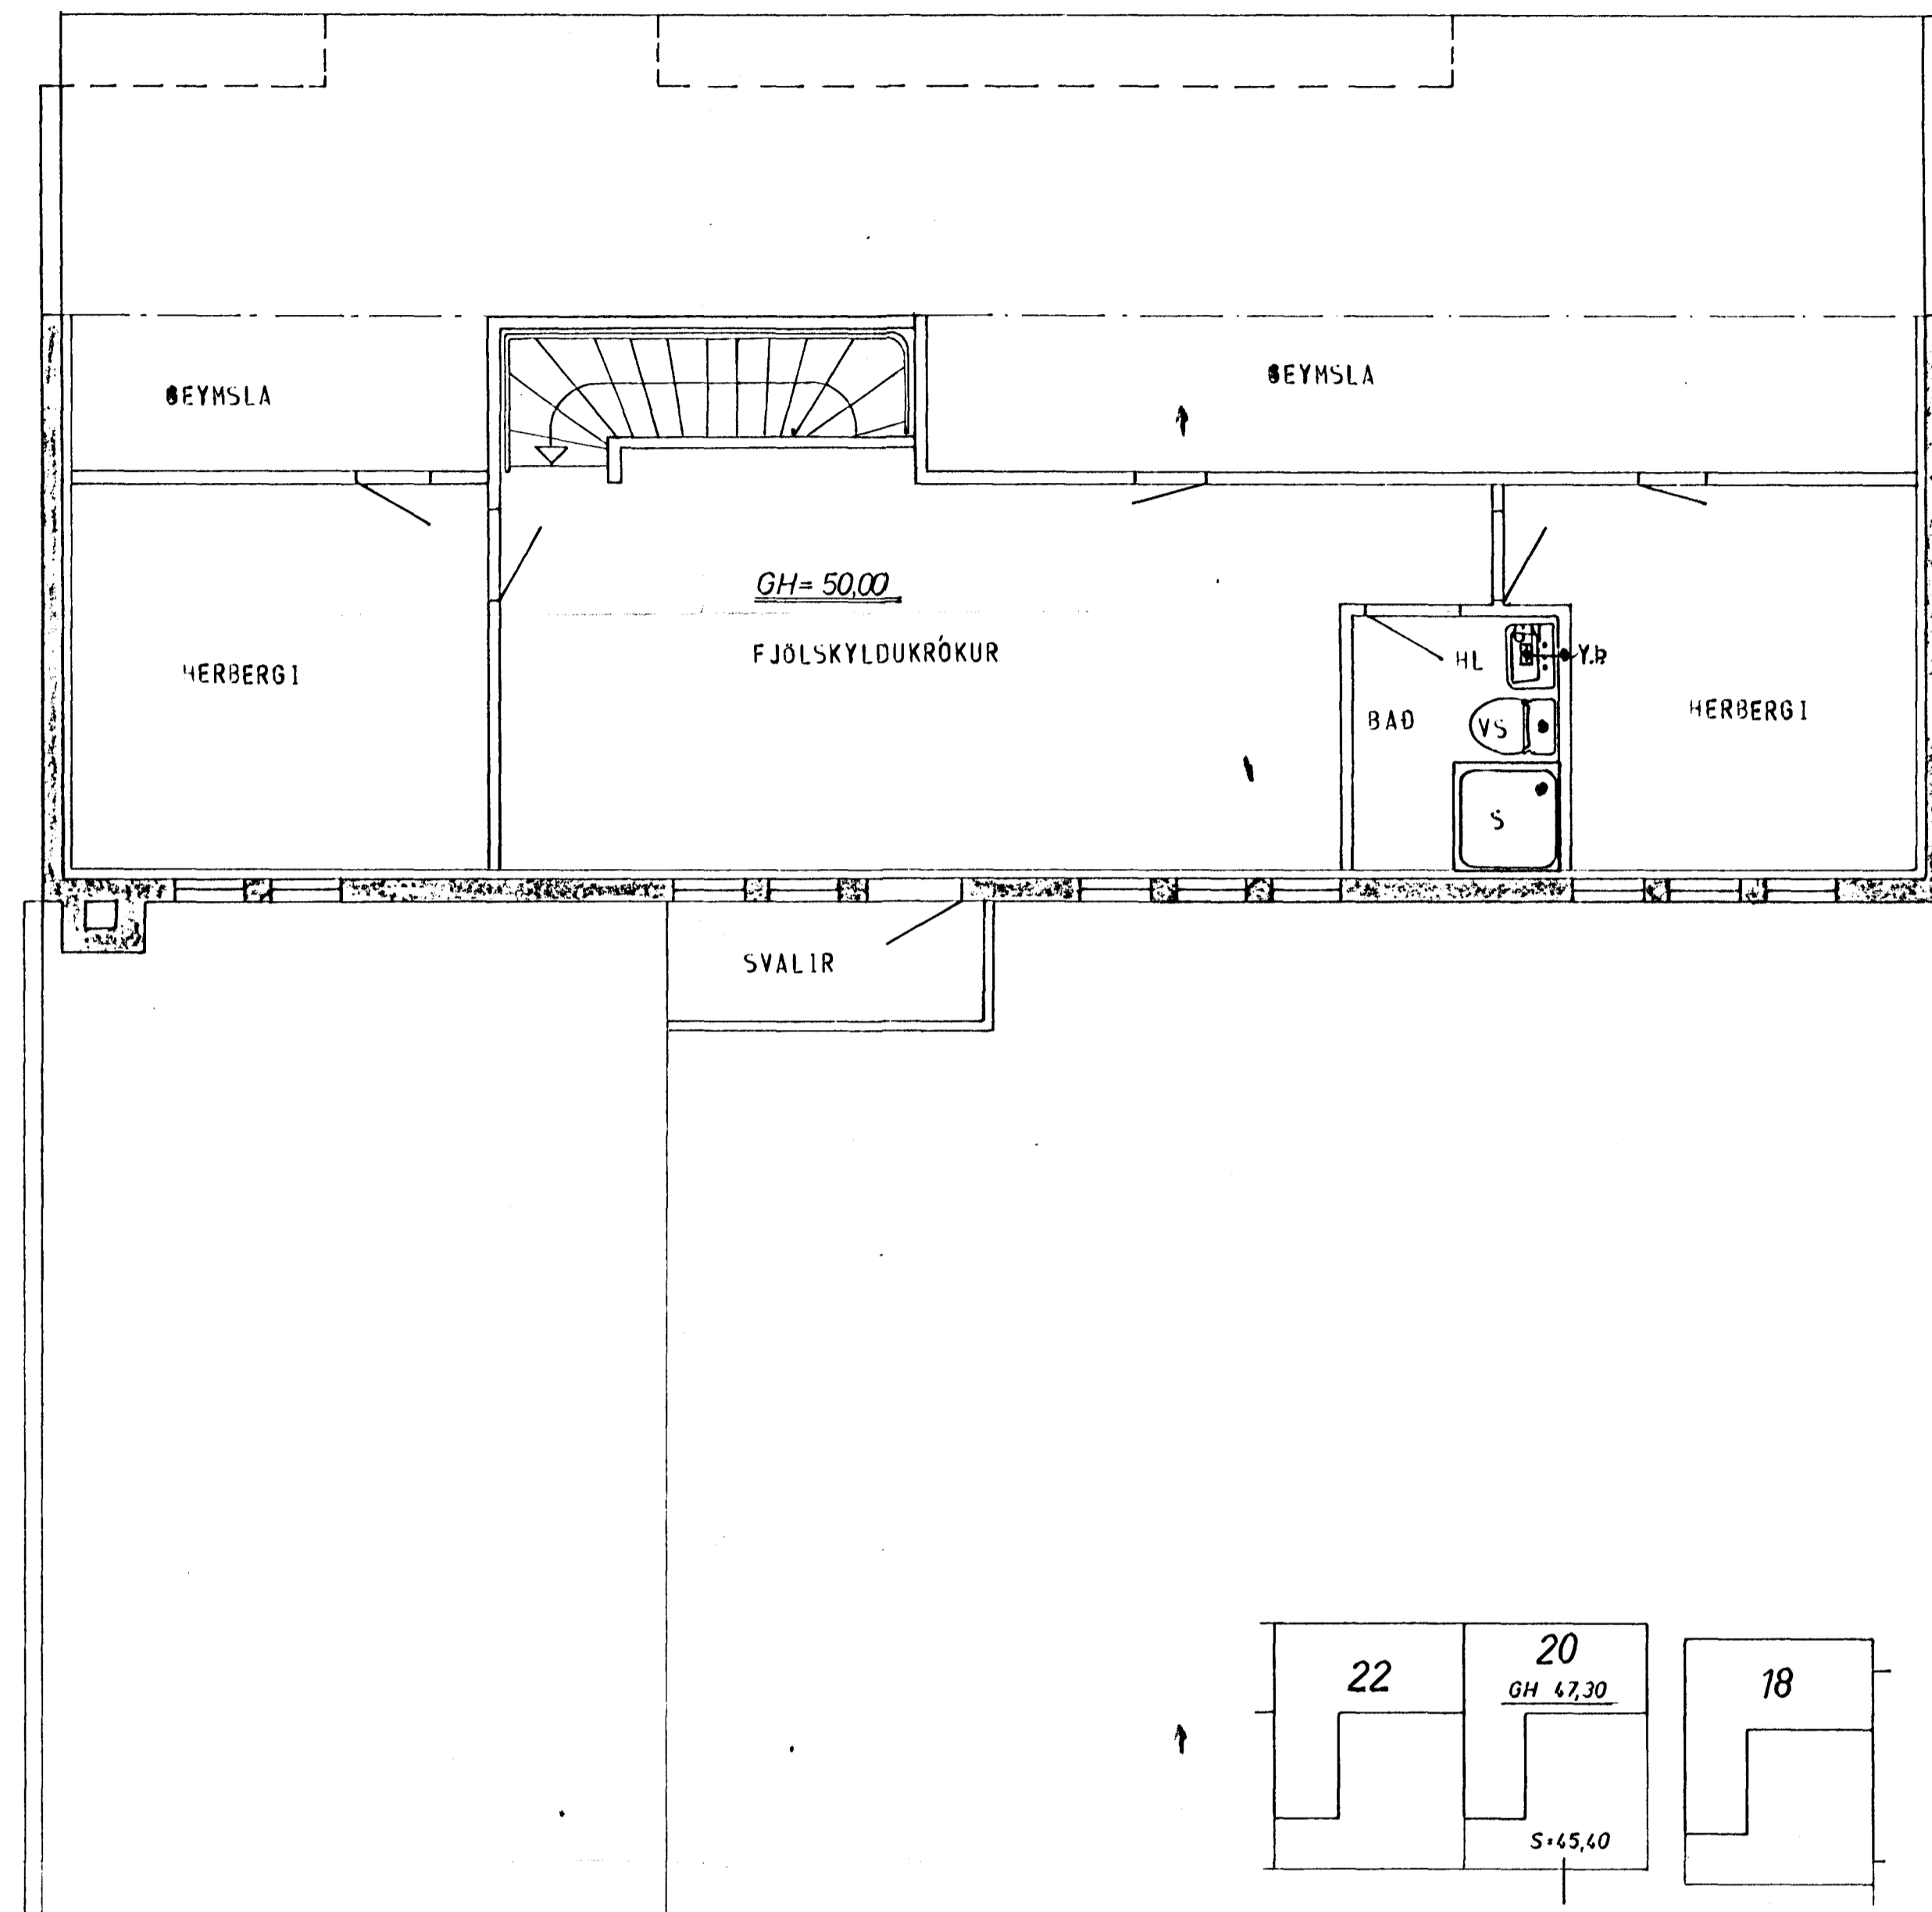

GRUNNMYND - HÆÐAR 1:50

GRUNNMYND - RIS 1:50

AFSTADA 1:500

STADSETNING FRÆRENNSLIS TAKJA SÉ SAMKVAMT  
TEIKNINGU ARKITEKT

SKÝRINGAR SJA TEIKN. NR. 20. HÚS E

KLAUSTURHVAMMUR 20	MÆLIKVARDI 1:50	VERK 8001	TEIKN NR 21.
FRÆRENNSLISLÖGN - GRUNNMYND	Hannað: <input checked="" type="checkbox"/> Teiknað: <input checked="" type="checkbox"/>	Yfirfarið: <input checked="" type="checkbox"/> Samb. <input checked="" type="checkbox"/>	DAGS MAÍ 80
JÓHANN GUNNAR BERGPÓRSSON VERKFER MVFI STRANGÓTU 11 - HAFNARFIRDI - SÍMI 53315	BREYTT		