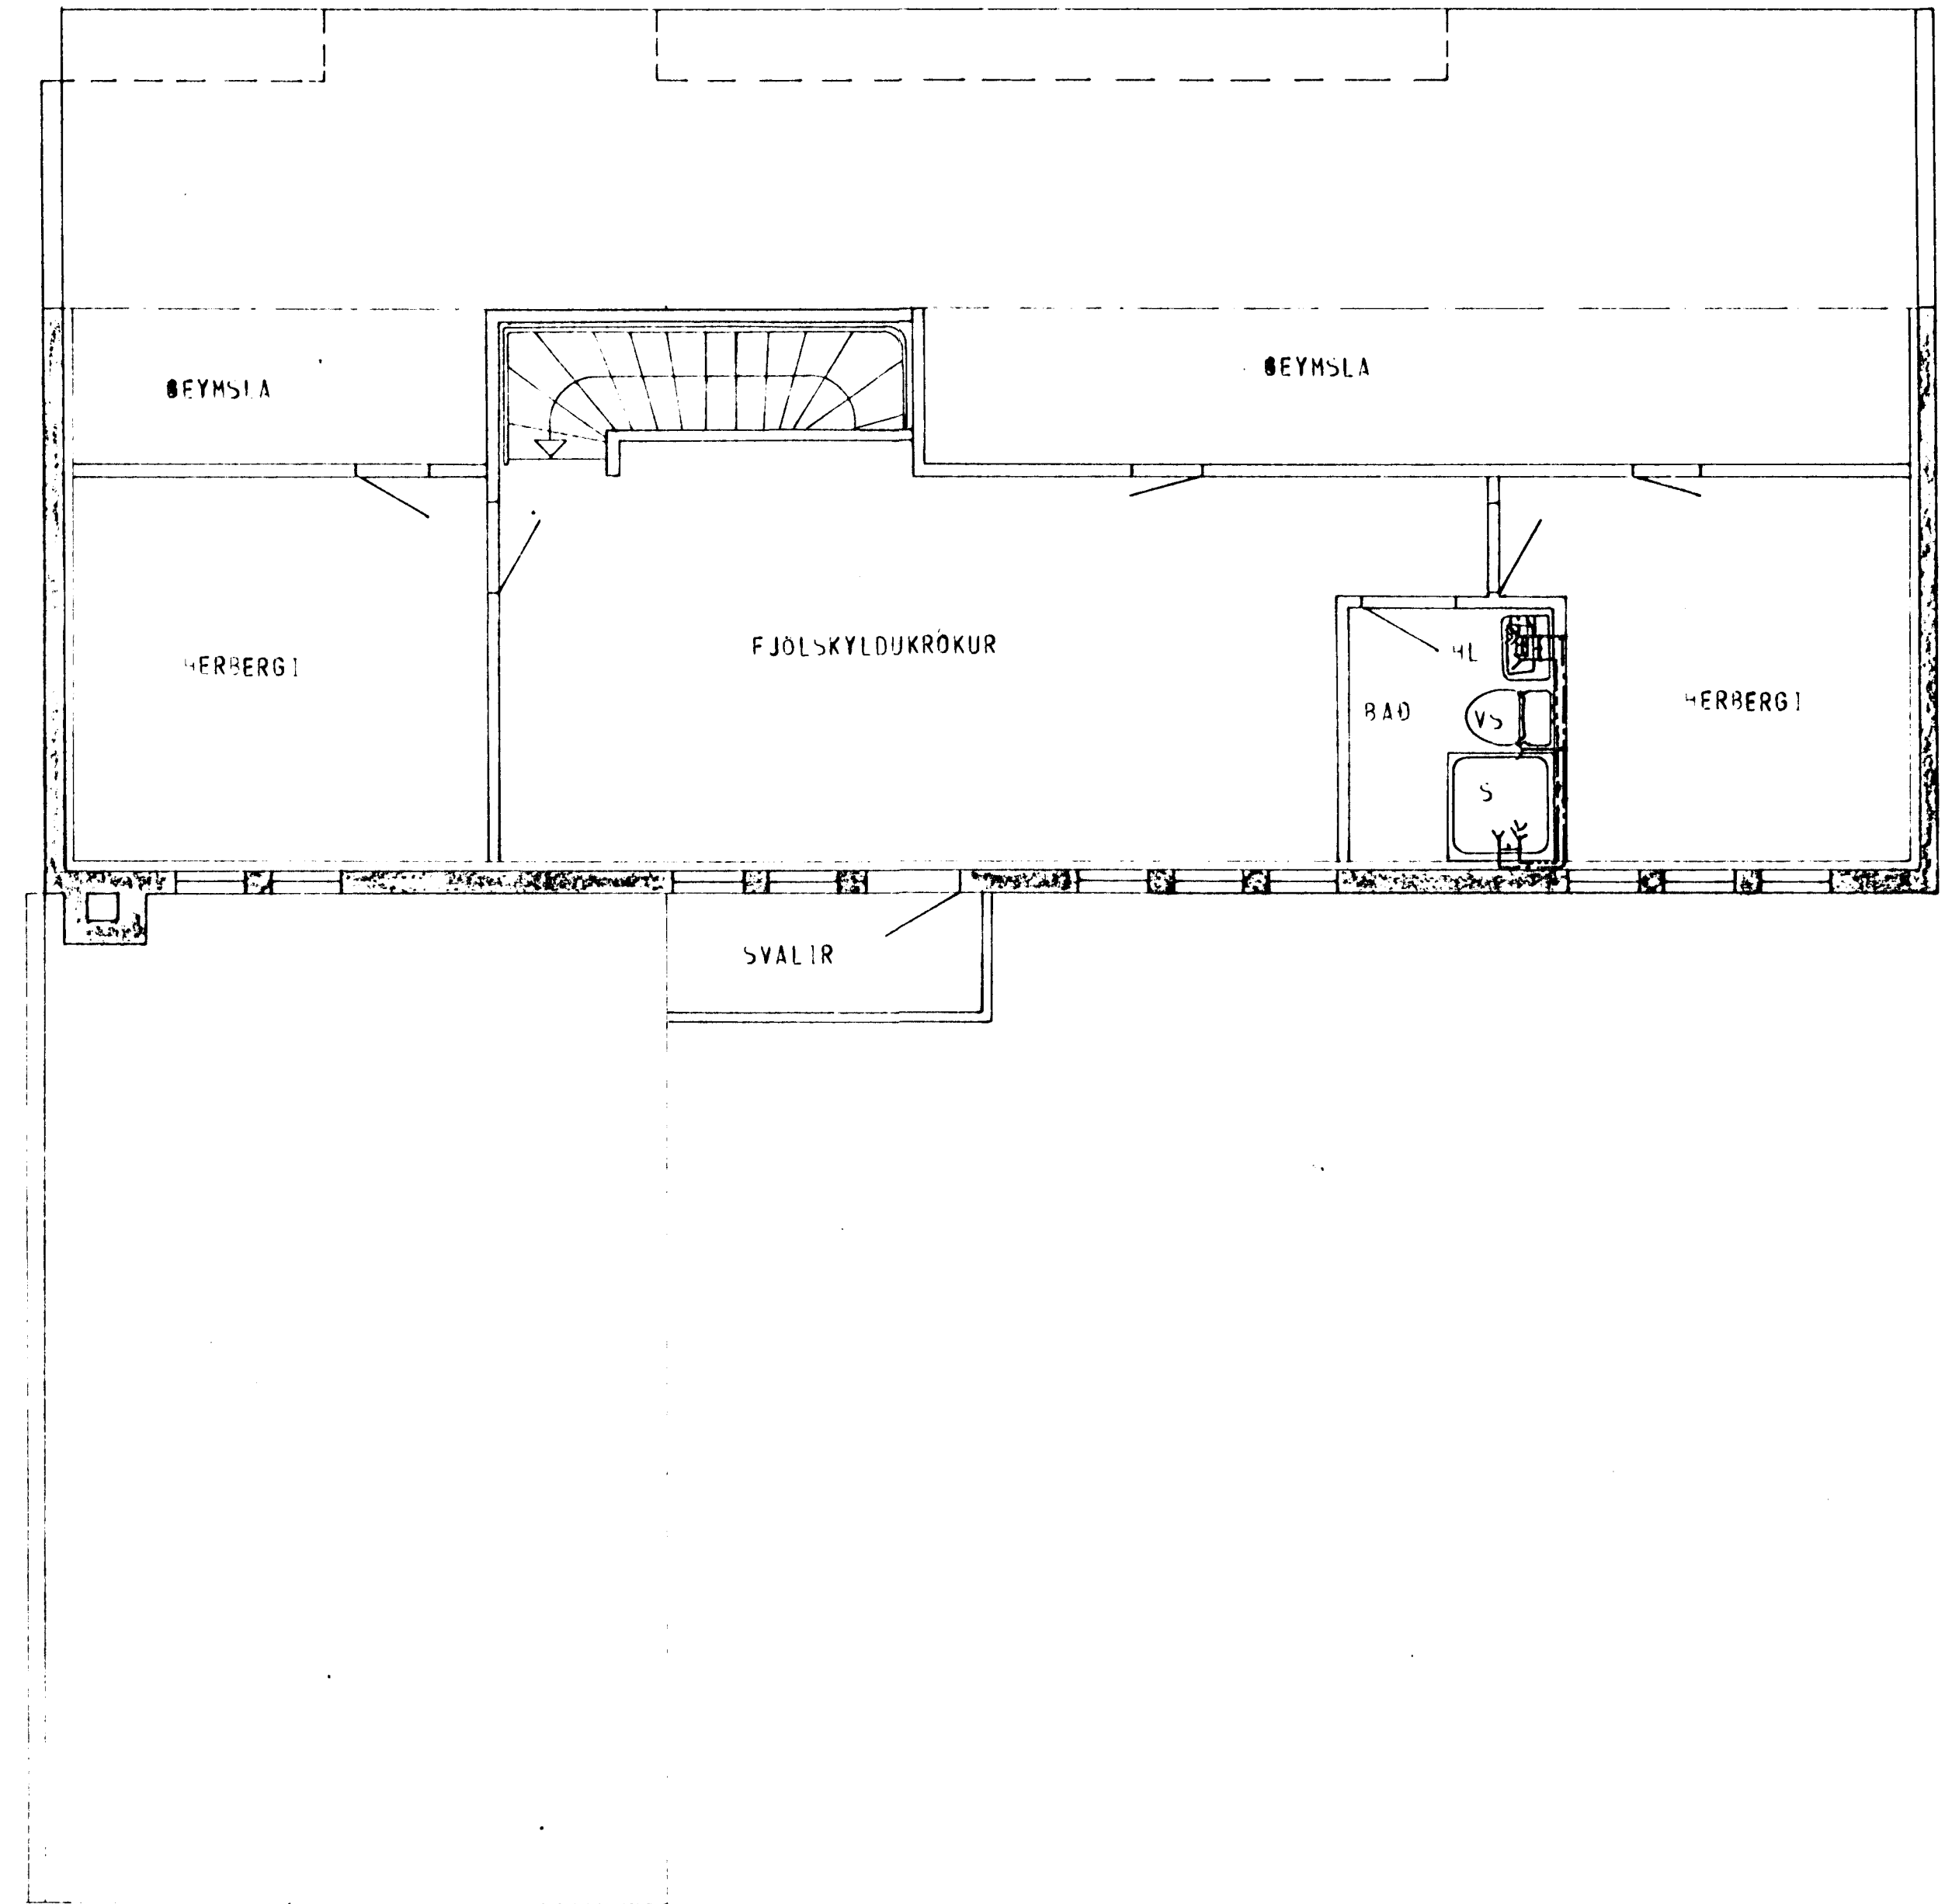

GRUNNMYND - HÆÐAR 1:50

GRUNNMYND - RIS 1:50

SKÝRINGAR SJA TEIKN. NR. 20.

HÚS E.

KLAUSTURHVAMMUR 20	MÆLIKVARDI 1:50	VERK 8001	TEIKN NR. 23
VATNSLÖGN - GRUNNMYND	Hannað ✓ Teiknað 27	Yfirland ✓ Samb. 26	DAGS MAÍ 80
JÓHANN GUNNAR BERGPÓRSSON VERKFR. M.V.F.I. STRANDGÖTU 11 - HAFNARFIRDI - SÍMI 53315	BREYTT		