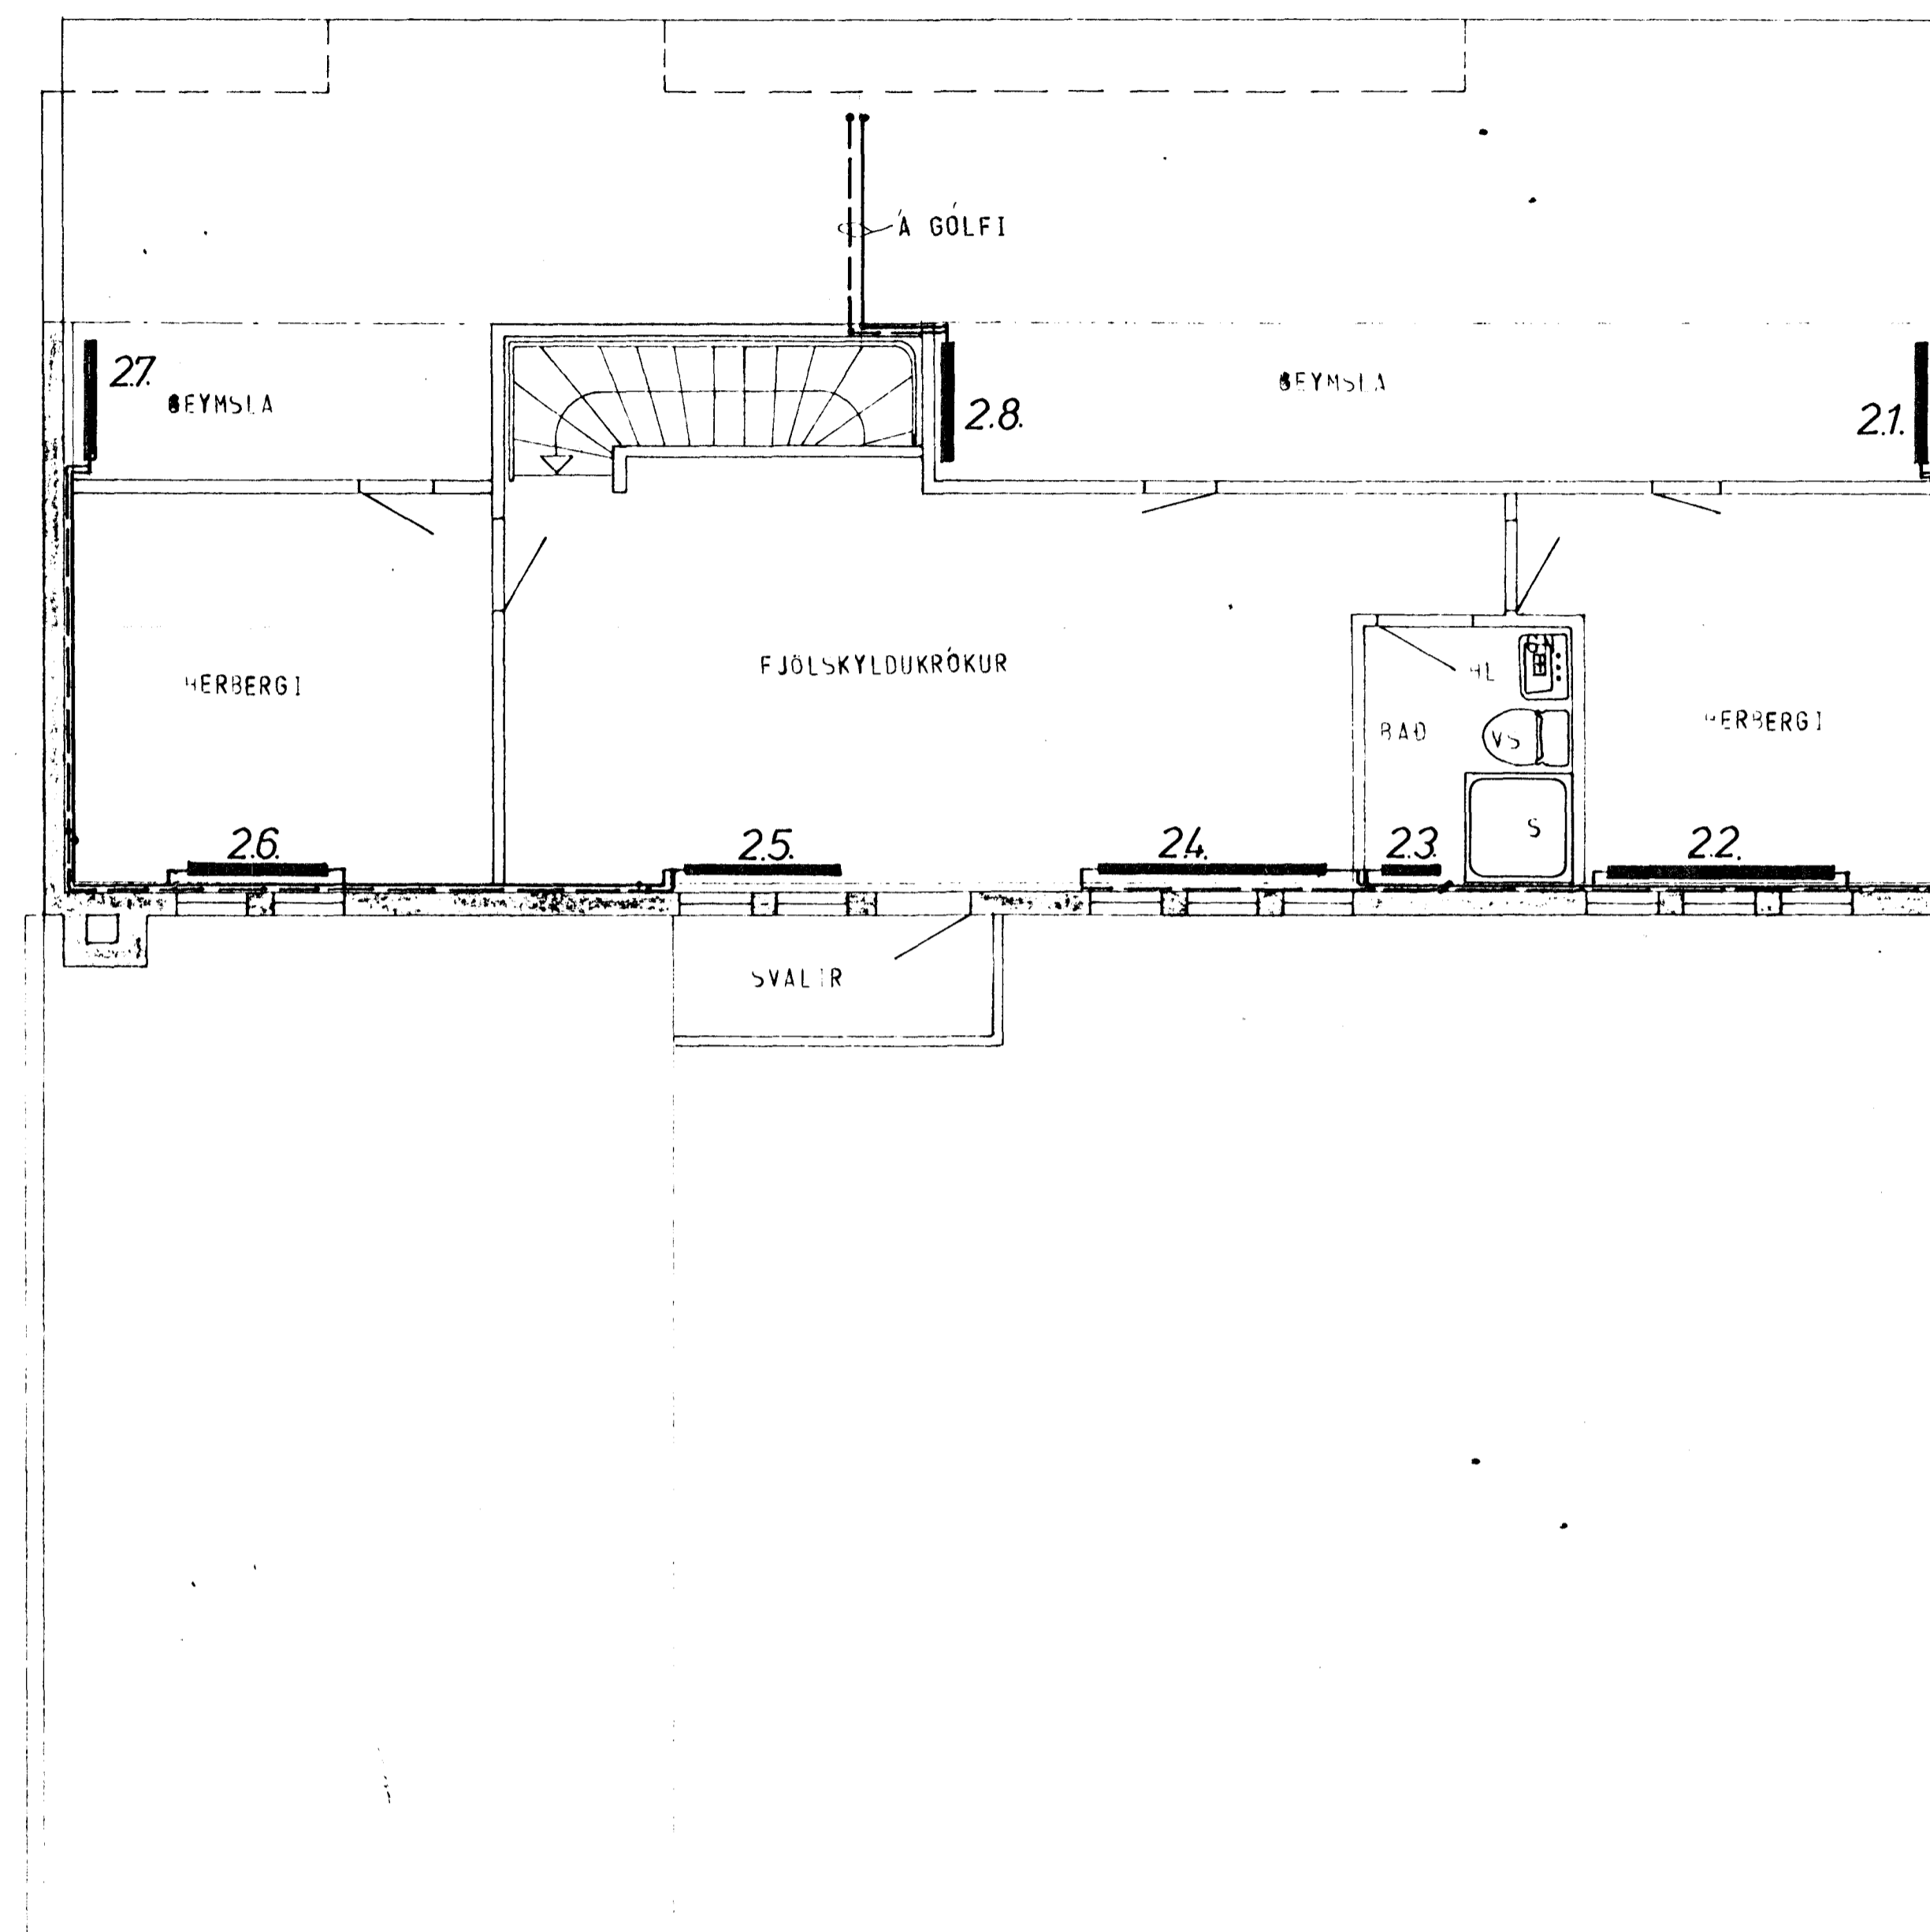

GRUNNMYND - HÆÐAR 1:50

GRUNNMYND - RIS 1:50

ATH.

STADSETNING OFNA, SVÖ OG MÄDIR OG LENGDIR OFNA ER AKVEDIN AF ARKITEKT HUSSINS.

SKYRINGAR SJA TEIKN NR 20

HÚS E

KLAUS ÞORHVALDIMIR 20

25