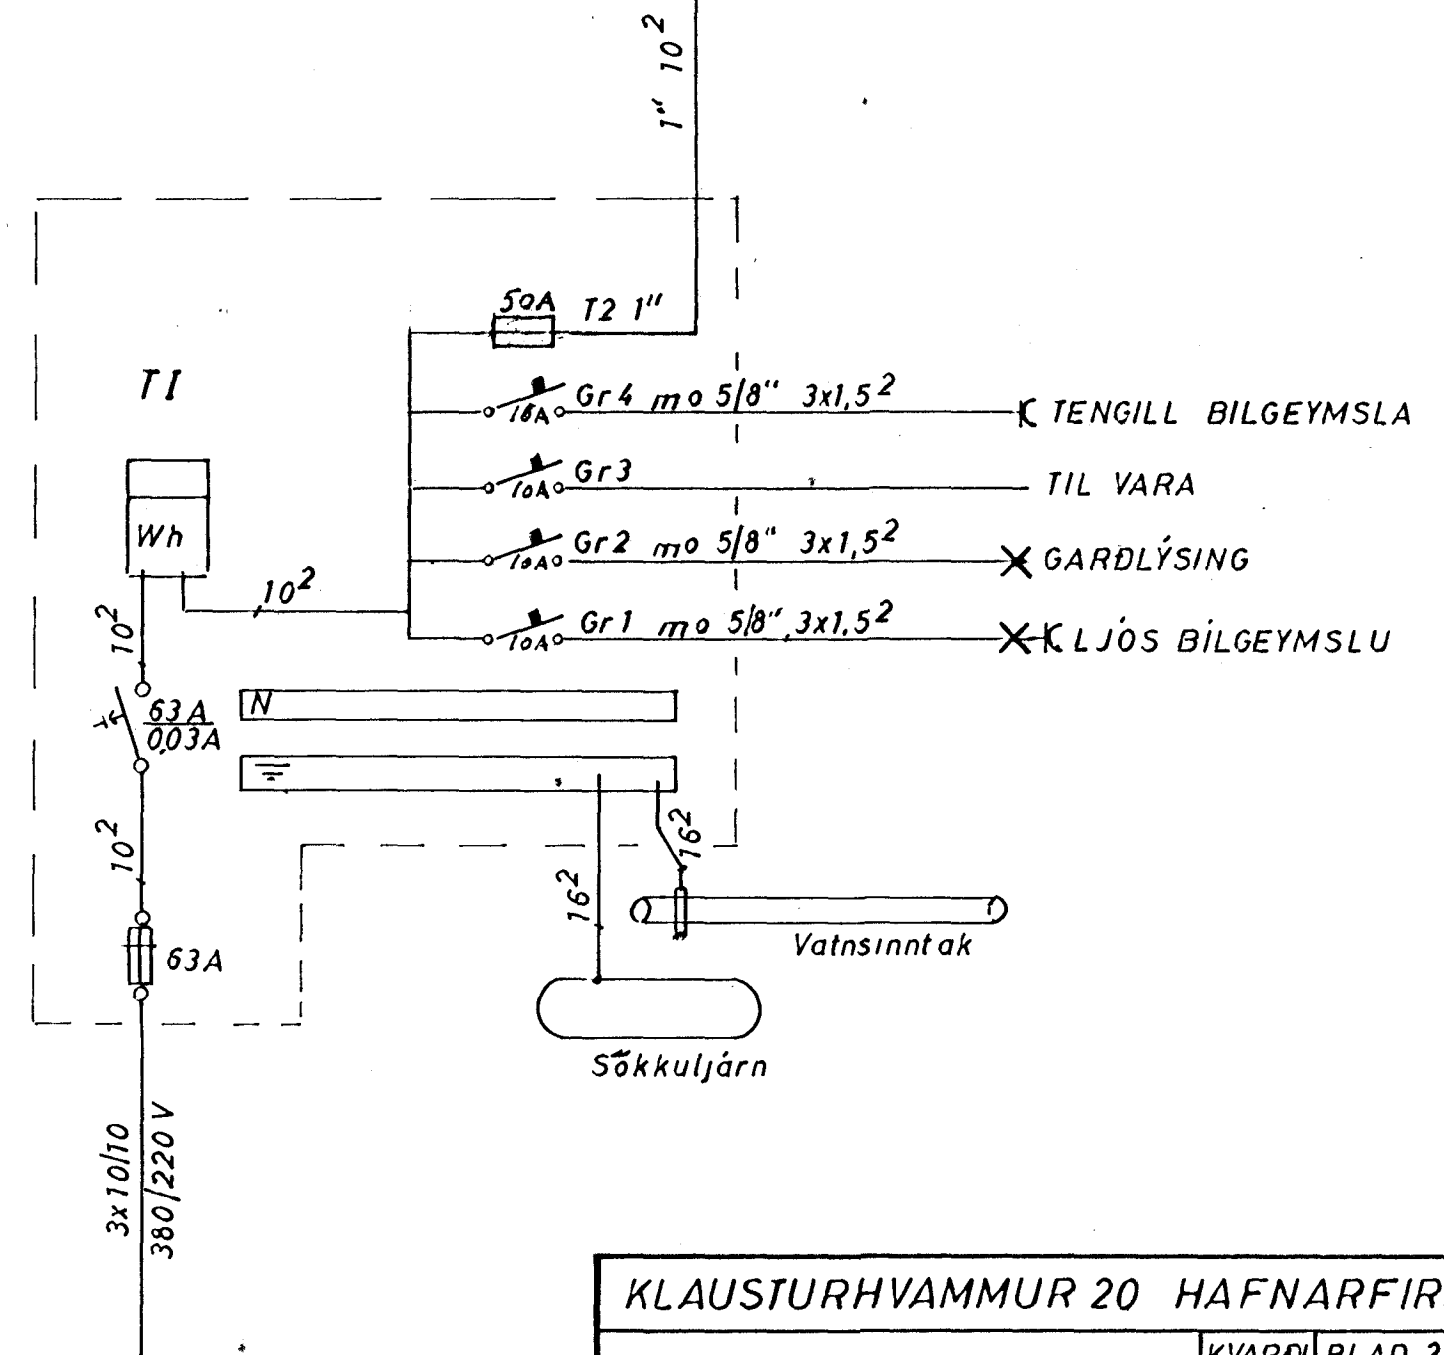

MKV. 1:100

KLAUSTURHVAMMUR 20 HAFNARFIRÐI

RAFLÖGN  
GRUNNMYND EFRI HÆÐ 1:50  
EINLÍNEMYND  
ÞVERSNIÐ 1:100

KVARÐI	BLAÐ 2 AF 2
1:50	DAGS JÚNI 80
1:100	
VERK	TEIKNAD Z.G.H.
8002	BREYTING

JÓN G. HERMANSSON F.T.F.I. s. 91 54160