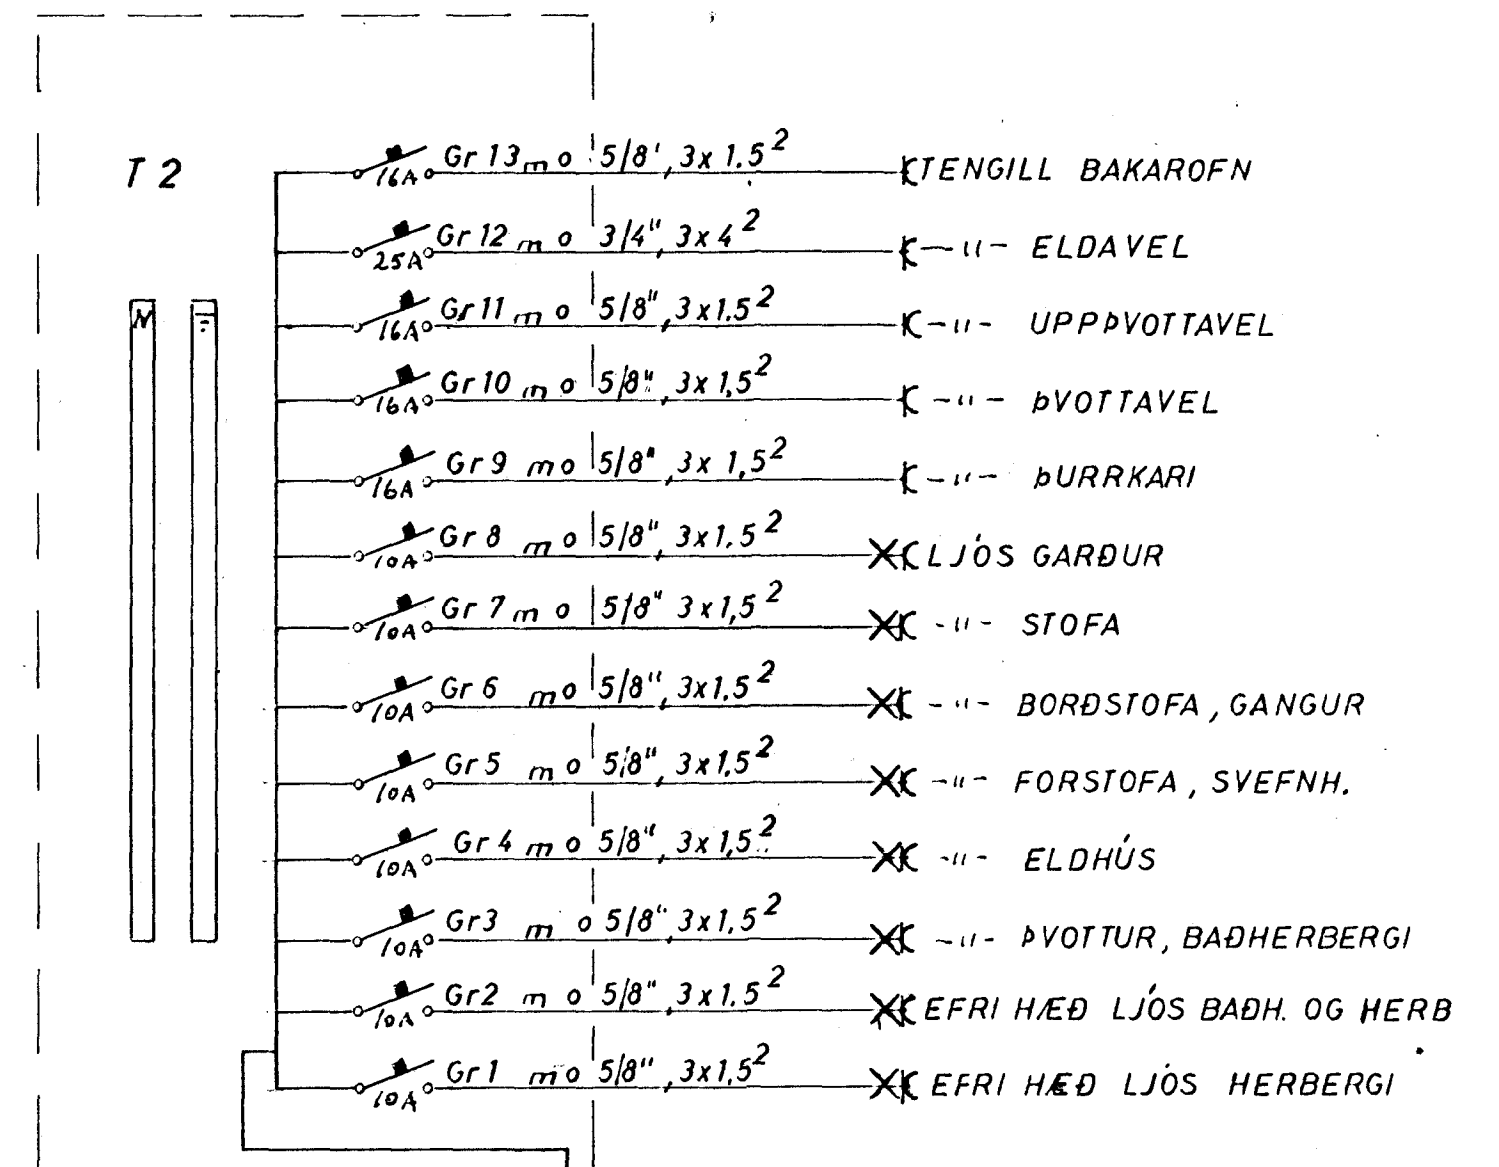

MKV. 1:100

KLAUSTURHVAMMUR 20 HAFNARFIRÐI

RAFLÖGN  
GRUNNMYND EFRI HÆÐ 1:50  
EINLÍNEMYND  
ÞVERSNIÐ 1:100

KVARÐI	BLAÐ 2 AF 2
1:50	DAGS JÚNI 80
1:100	
VERK	TEIKNAD Z.G.H.
8002	BREYTING

JÓN G. HERMANSSON F.T.F.I. s. 91 54160