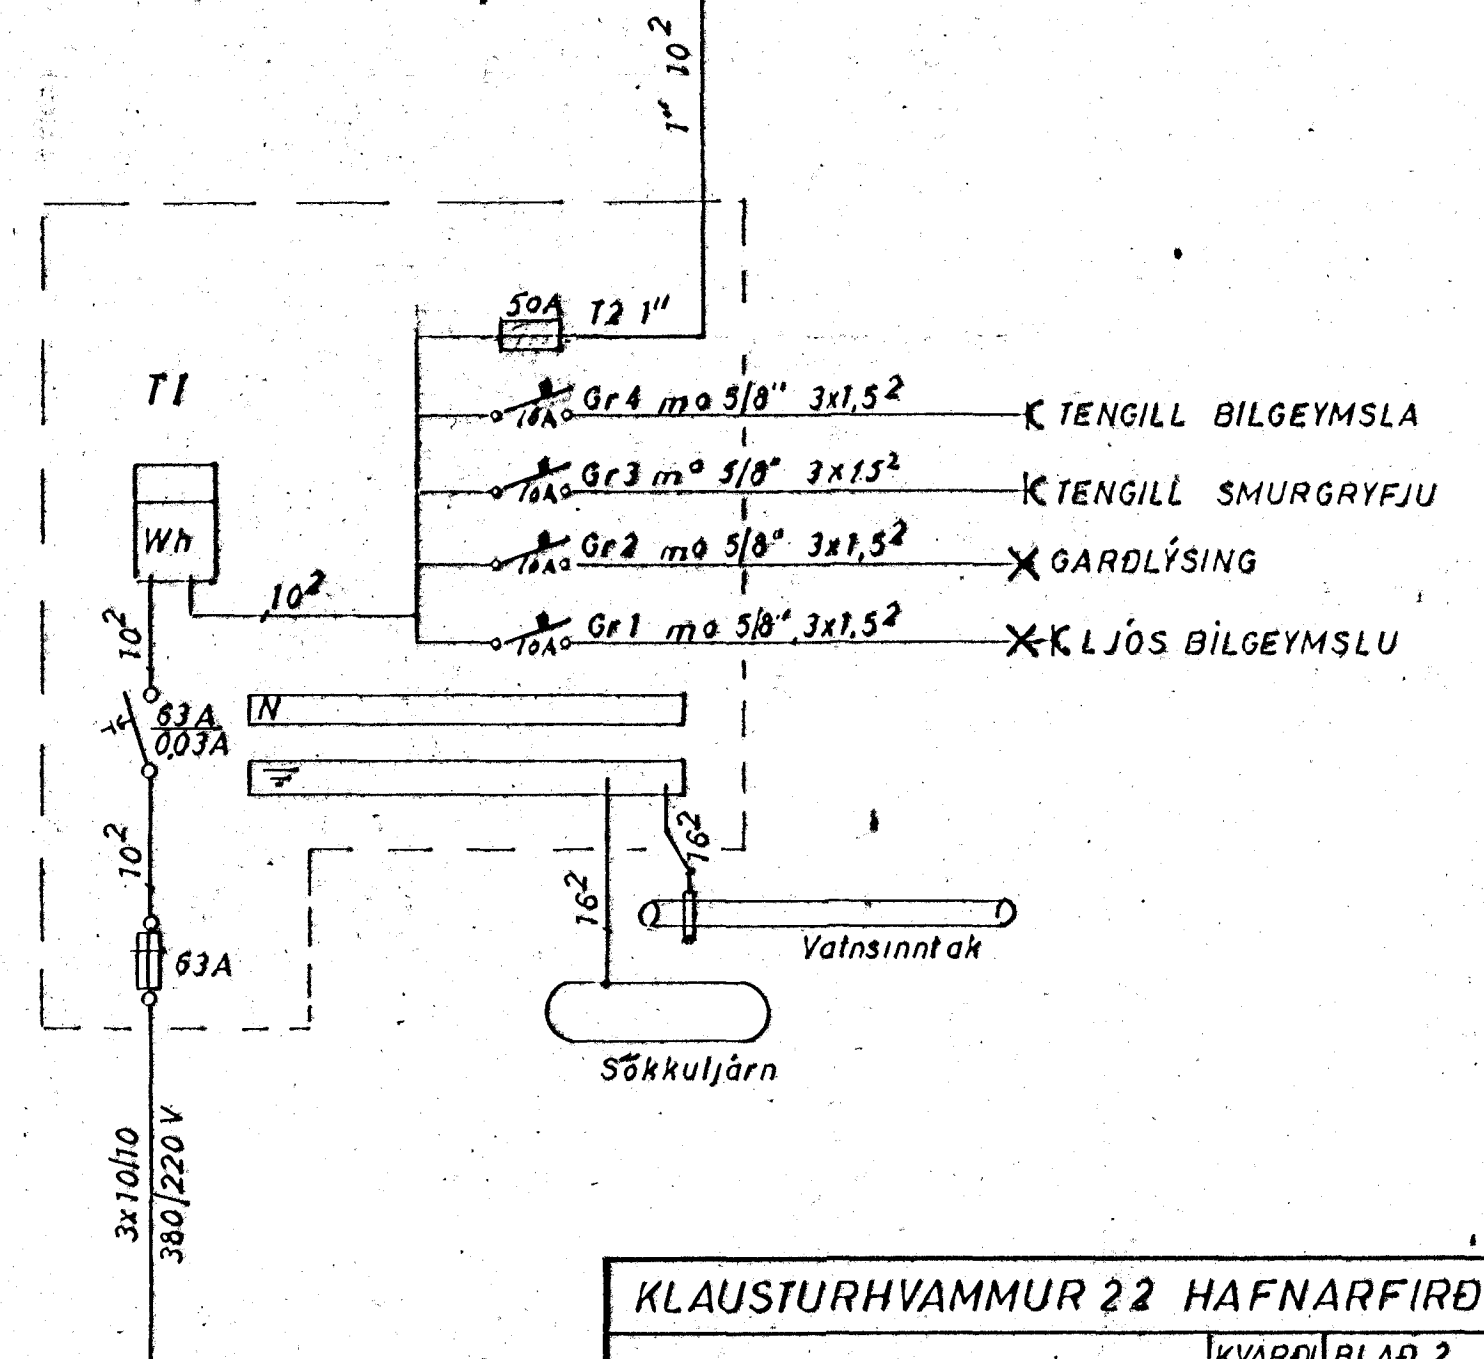

MKV. 1:100

<b>KLAUSTURHVAMMUR 22 HAFNARFIRÐI</b>		
<b>RAFLÖGN</b>	KVARDI	BLAÐ 2 AF 2
GRUNNMYND EFRI HÆÐ 1:50	1:50	DAGS JÚNÍ 81
EINLÍNEMYND	VERK	TEIKNAD 7.9.H.
ÞVERSNÍÐ 1:100	8002	BREYTING
JÓN G. HERMANNSSON F.T.F. s. 91 54160		