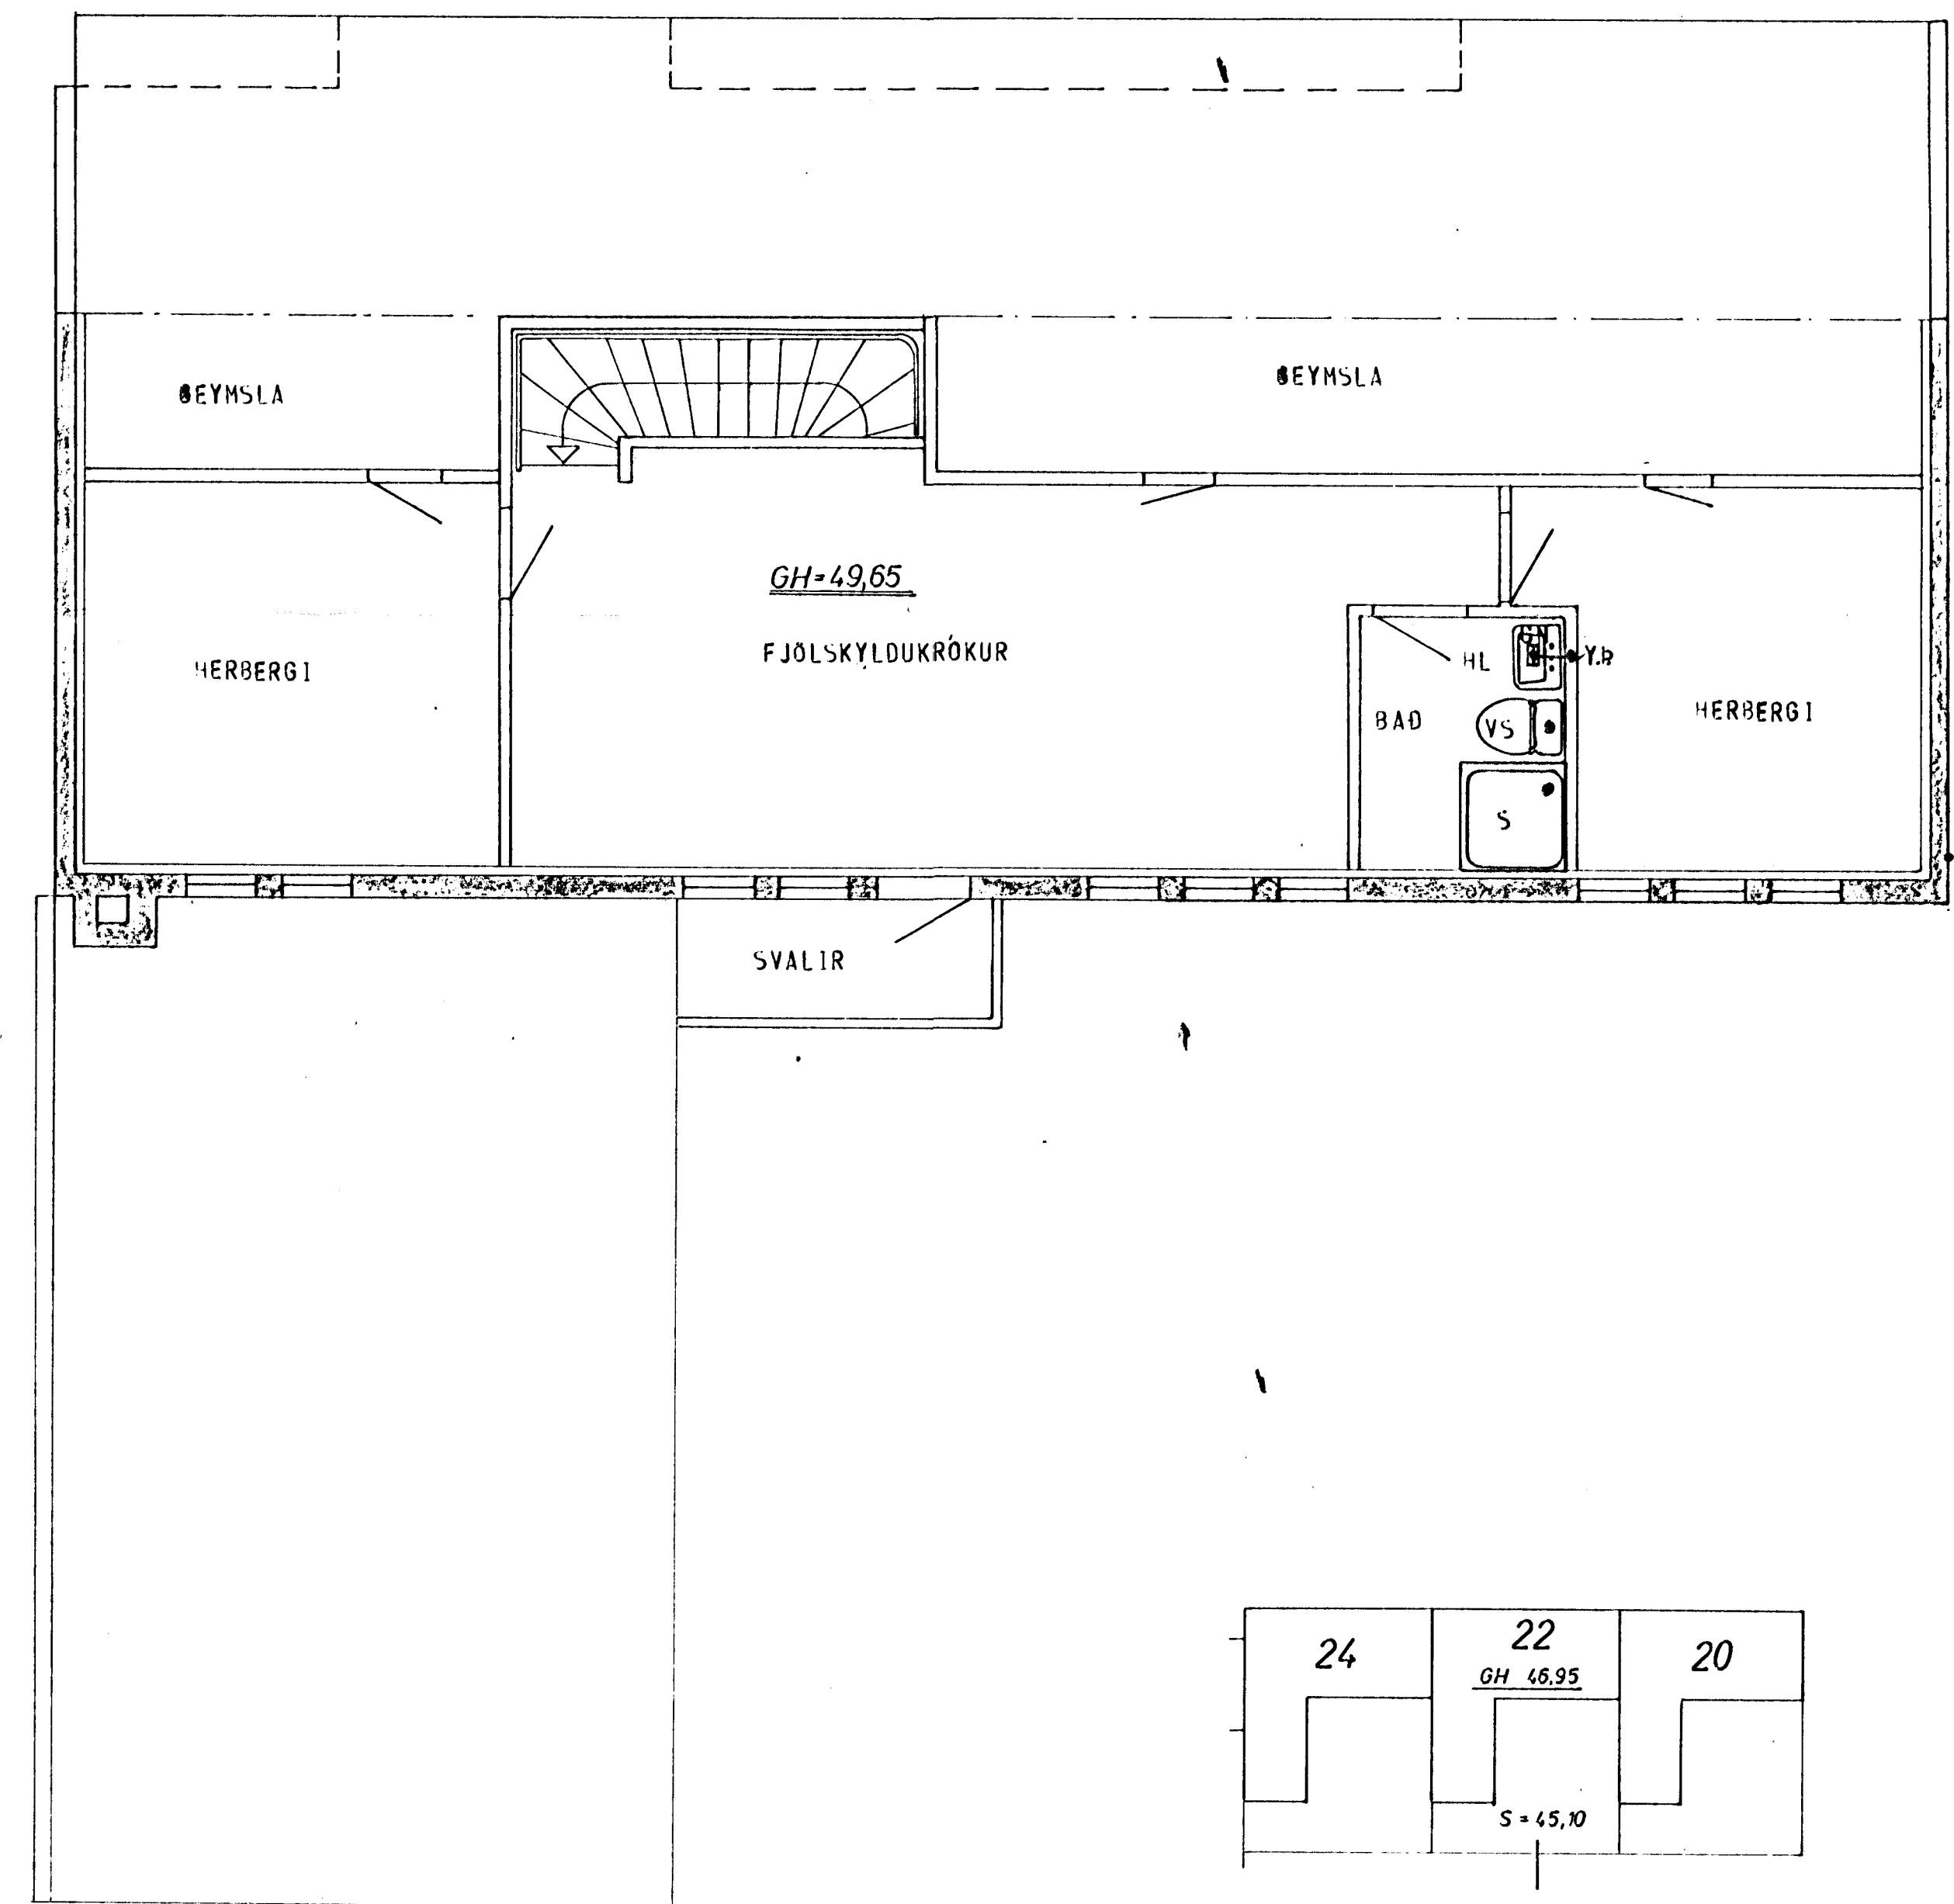

GRUNNMYND - HÆÐAR 1:50

GRUNNMYND - RIS 1:50

AFSTADA 1:500

STADSETNING FRÆRENNSLISTAKJA SE SAMKVAMT
TEIKNINGU ARKITEKTS.

SKÝRINGAR SJÁ TEIKN. NR. 20.

HÚS E

KLAUSTURHVAMMUR 22	MÆLIKVARDI 1:50	VERK 8001	TEIKN NR. 21.
FRÆRENNSLISLÖGN - GRUNNMYND	Hannað: <input checked="" type="checkbox"/> Teiknað: <input checked="" type="checkbox"/>	Yfirfarð: <input checked="" type="checkbox"/> Samþ: <input checked="" type="checkbox"/>	DAGS MAÍ 80
JÓHANN GUNNAR BERGPÖRSSON VERKFR M/FI STRANDOGTU 11 - HAFNARFJÓRÐI - SÍMI 53315	BREYTT		