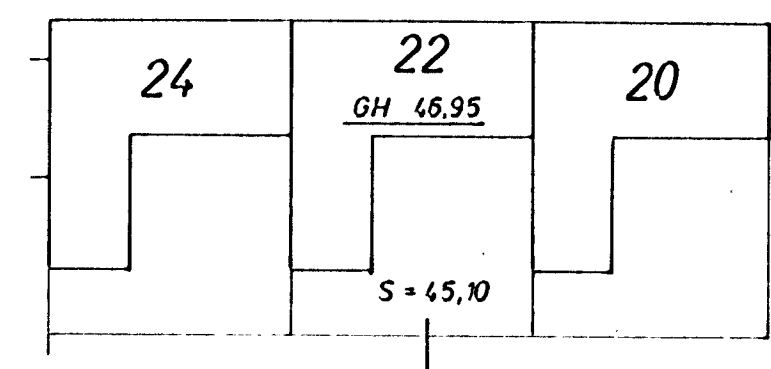

GRUNNMYND - HÆÐAR 1:50

GRUNNMYND - RIS 1:50

AFSTADA 1:500

STADSETNING FRÆRENNSLISTAKJA SE SAMKVAMT
TEIKNINGU ARKITEKTS.

SKÝRINGAR SJÁ TEIKN. NR. 20.

HÚS E

KLAUSTURHVAMMUR 22	MÆLIKVARDI 1:50	VERK 8001	TEIKN NR. 21.
FRÆRENNSLISLÖGN - GRUNNMYND	Hannað: <input checked="" type="checkbox"/> Teiknað: <input checked="" type="checkbox"/>	Yfirfarð: <input checked="" type="checkbox"/> Samþ: <input checked="" type="checkbox"/>	DAGS MAÍ 80
JÓHANN GUNNAR BERGPÖRSSON VERKFR M/FI STRANDOGTU 11 - HAFNARFJÓRÐI - SÍMI 53315	BREYTT		