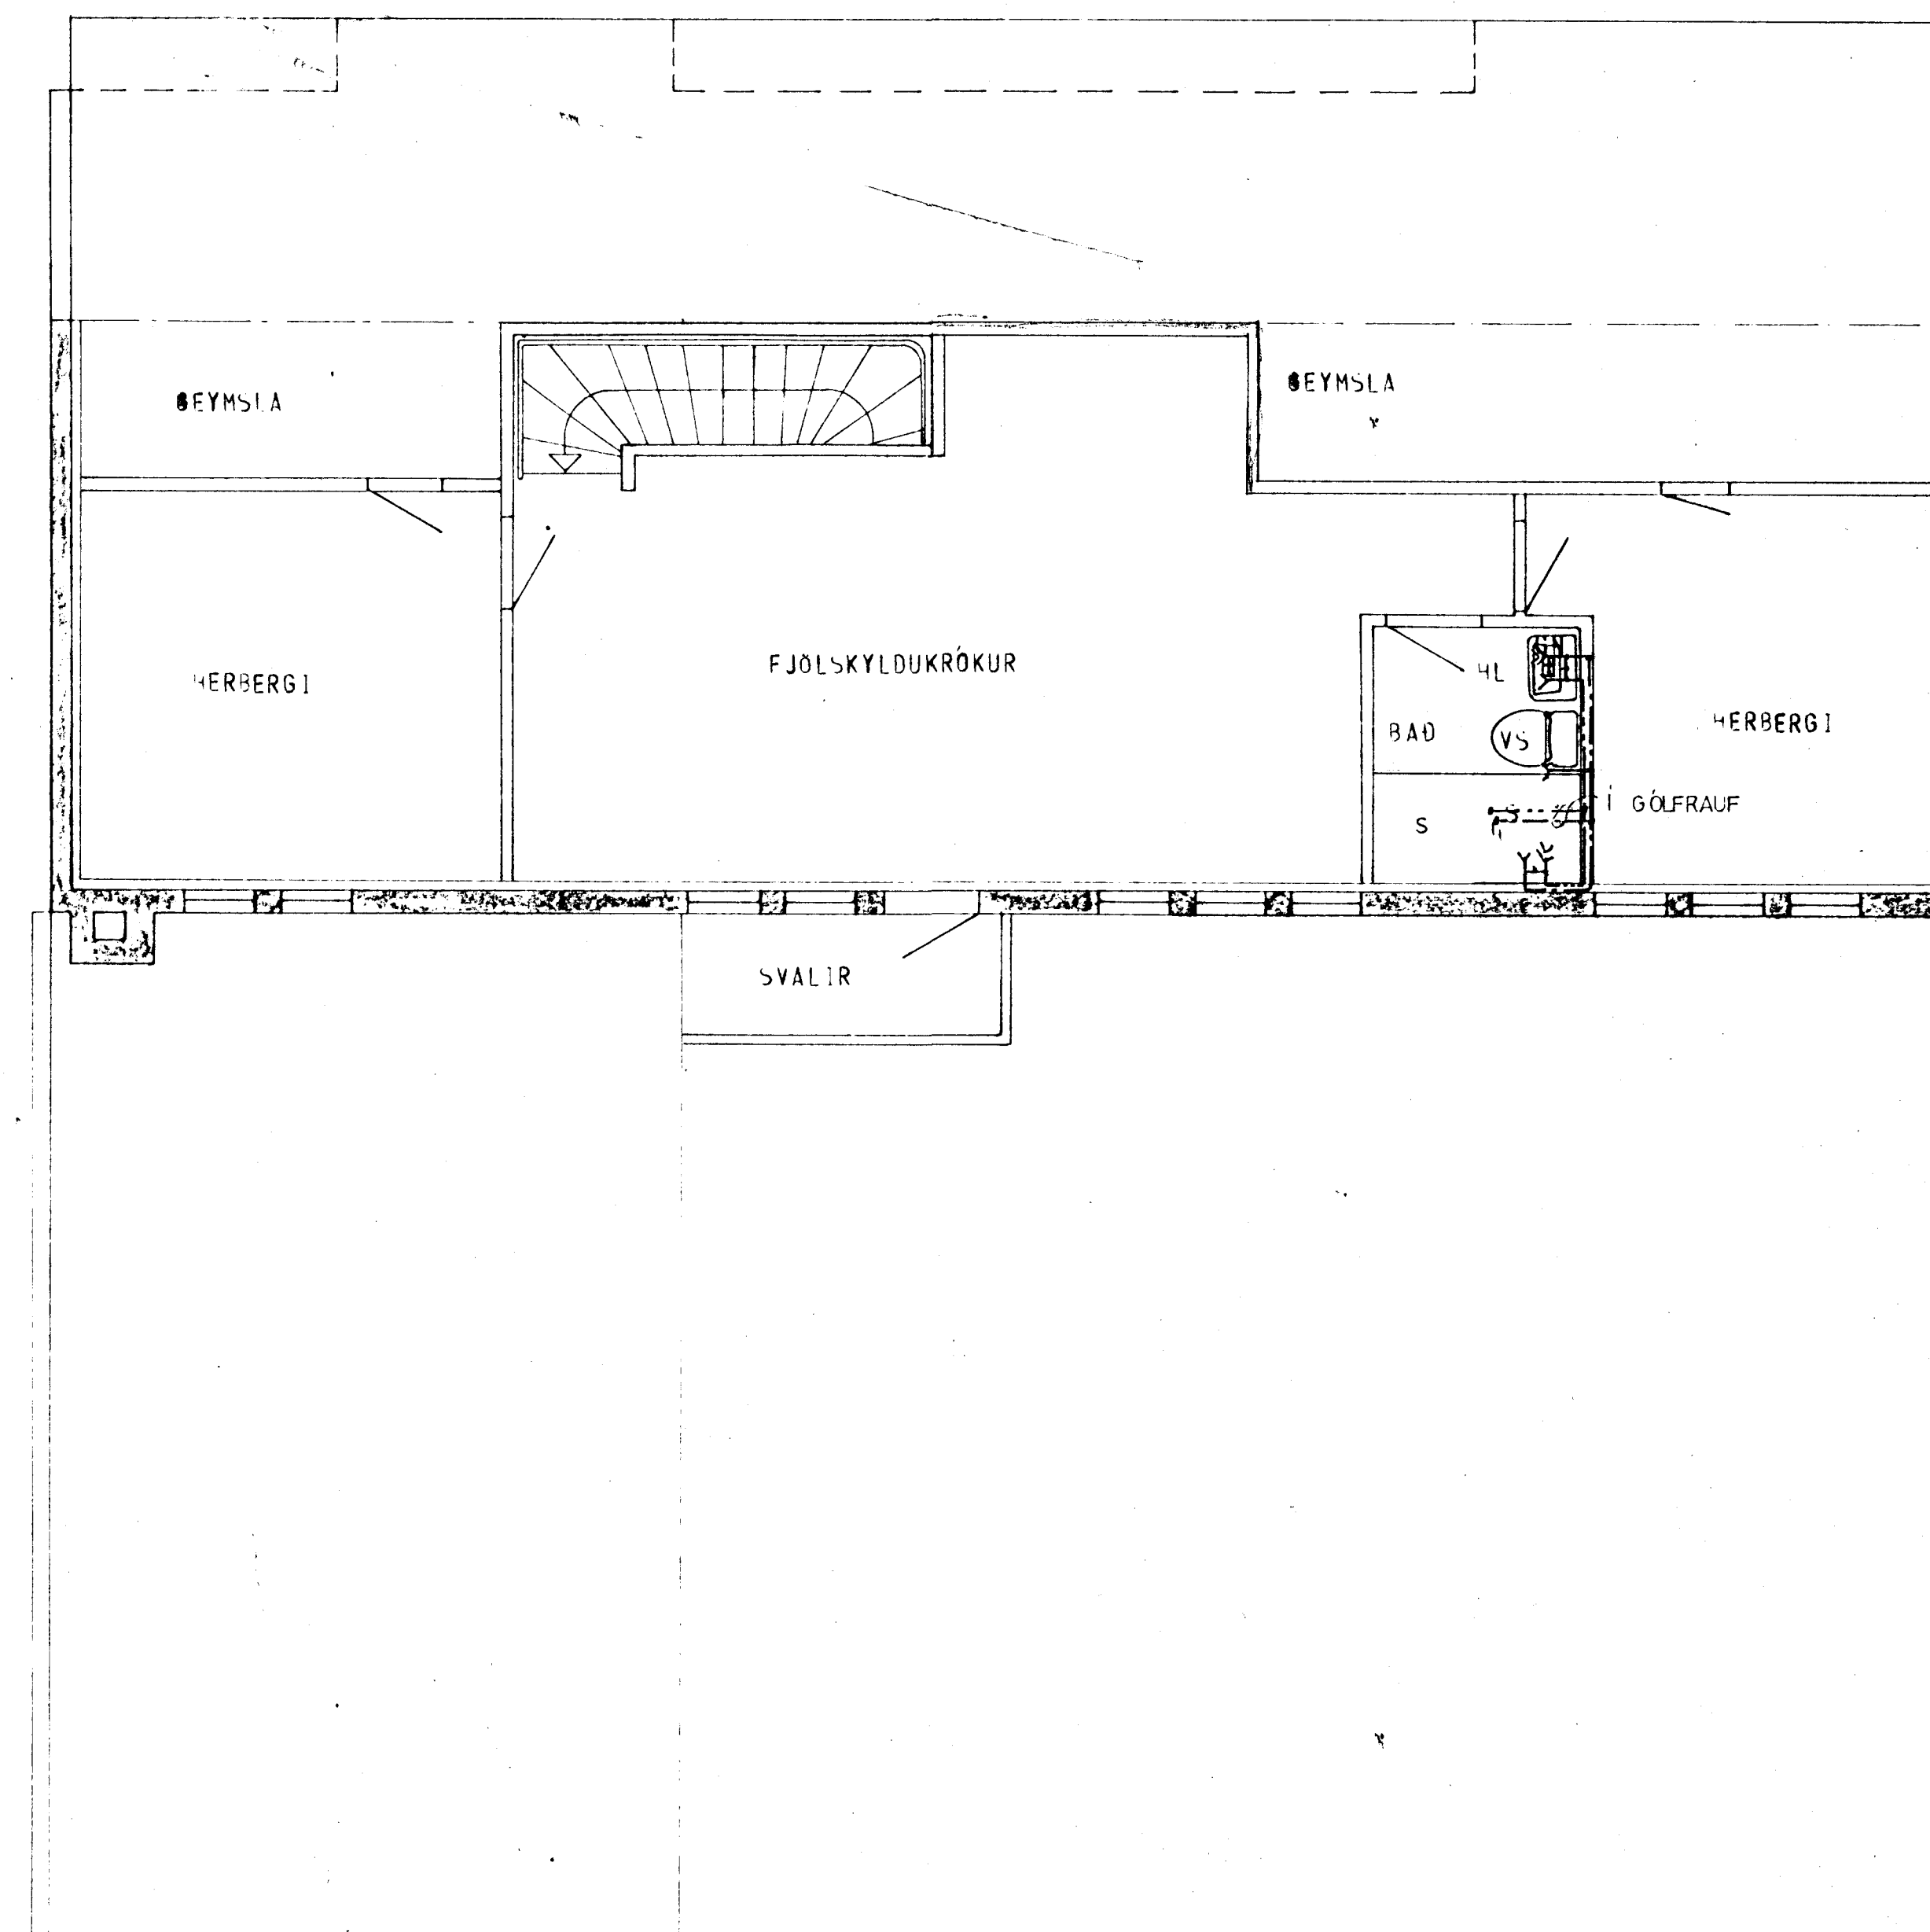

GRUNNMYND - HÆÐAR 1:50

GRUNNMYND - RIS 1:50

SKÝRINGAR SJA TEIKN NR. 20.

HÚS E

KLAUSTURHVAMMUR 22	MÆLIKVARDI 1:50	VERK 8001	TEIKN NR. 23
VATNSLÖGN - GRUNNMYND	Hannað Teiknað 37	Yfirfarið Samb. Sf	DAGS MAÍ 80
JÓHANN GUNNAÐ BERGPÓRSSON VERKFR. MVFI STRANDGÖTU 11 - HAFNARFIRDI - SÍMI 53315	BREYTT AGÚST '83 SEPT. '83		