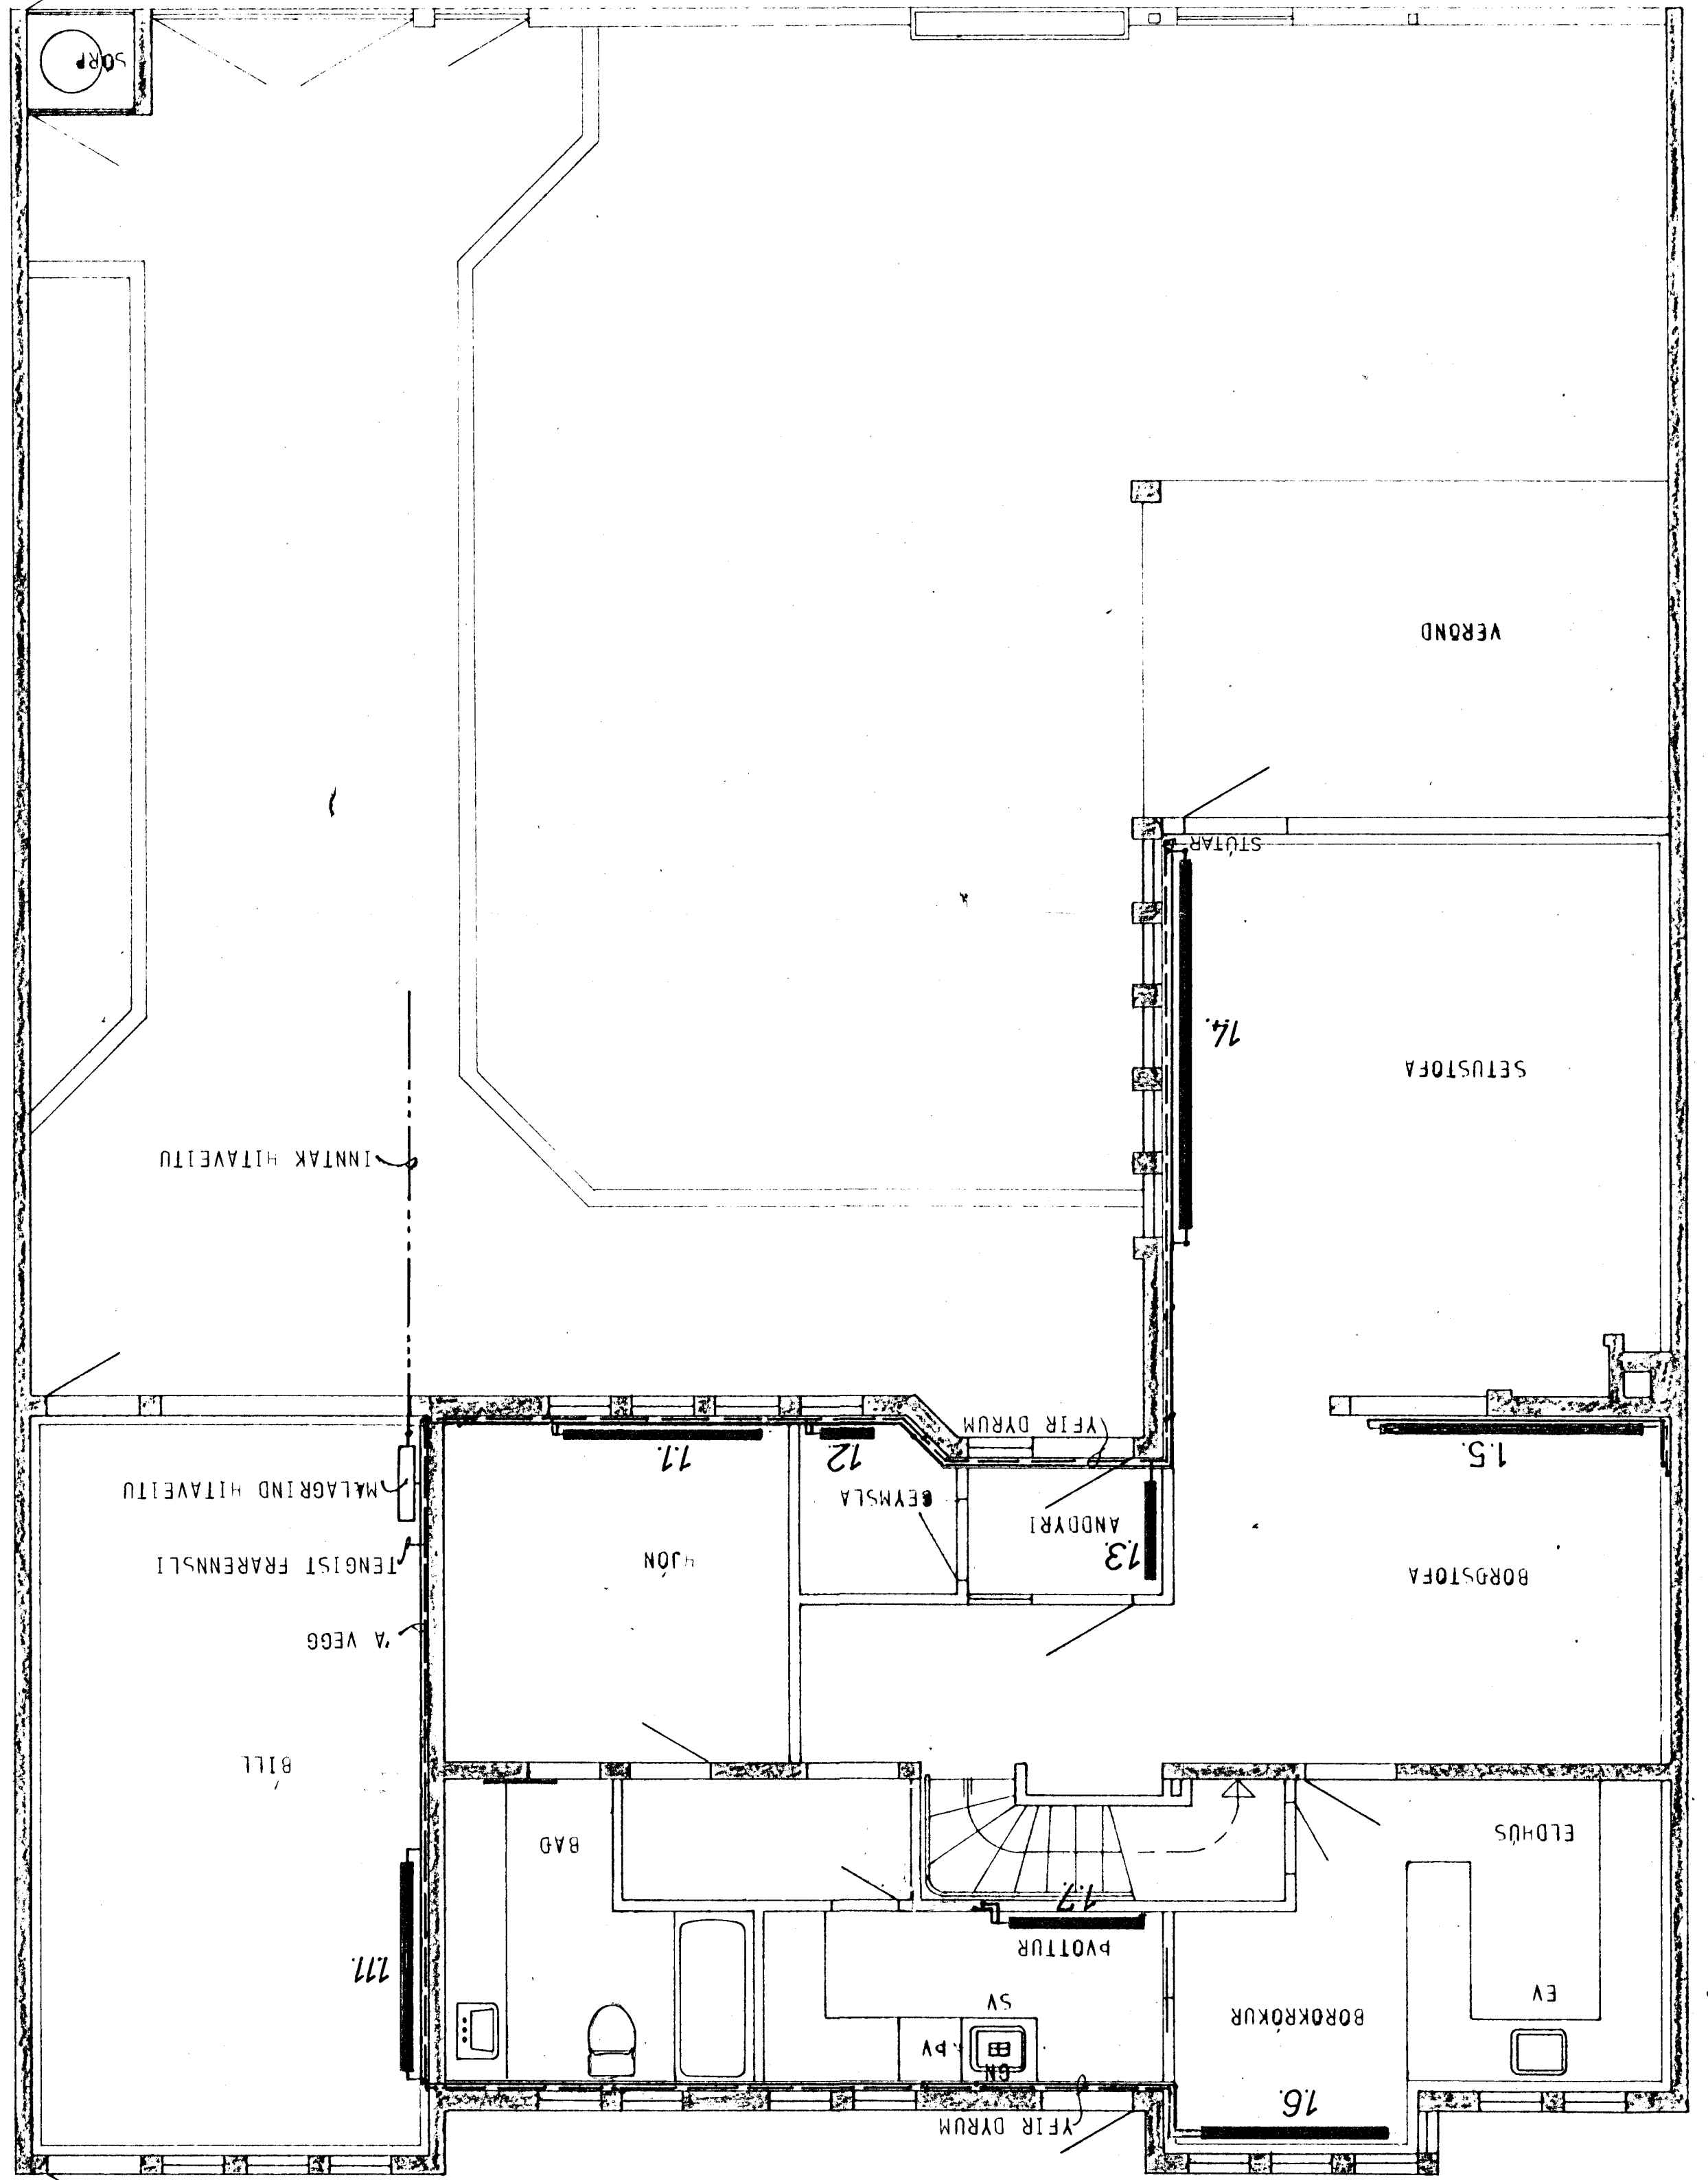

GRUNNMYND - HÆÐAR 1:50

GRUNNMYND - RIS 1:50

ATH

STÆÐSETNING OFNA, SVO OG HÁÐIR OG LENGDIR OFNA ER AKVEÐIN AF ARKITEKTI HOSSINS.

SKYRINGAR SVA TEKYN NR 20

HÚS E

KLAUSTURHÁMMIR 22

HITALÖGN - GRUNNMYND

25

AGUST 83

SEPT. 83

30

32