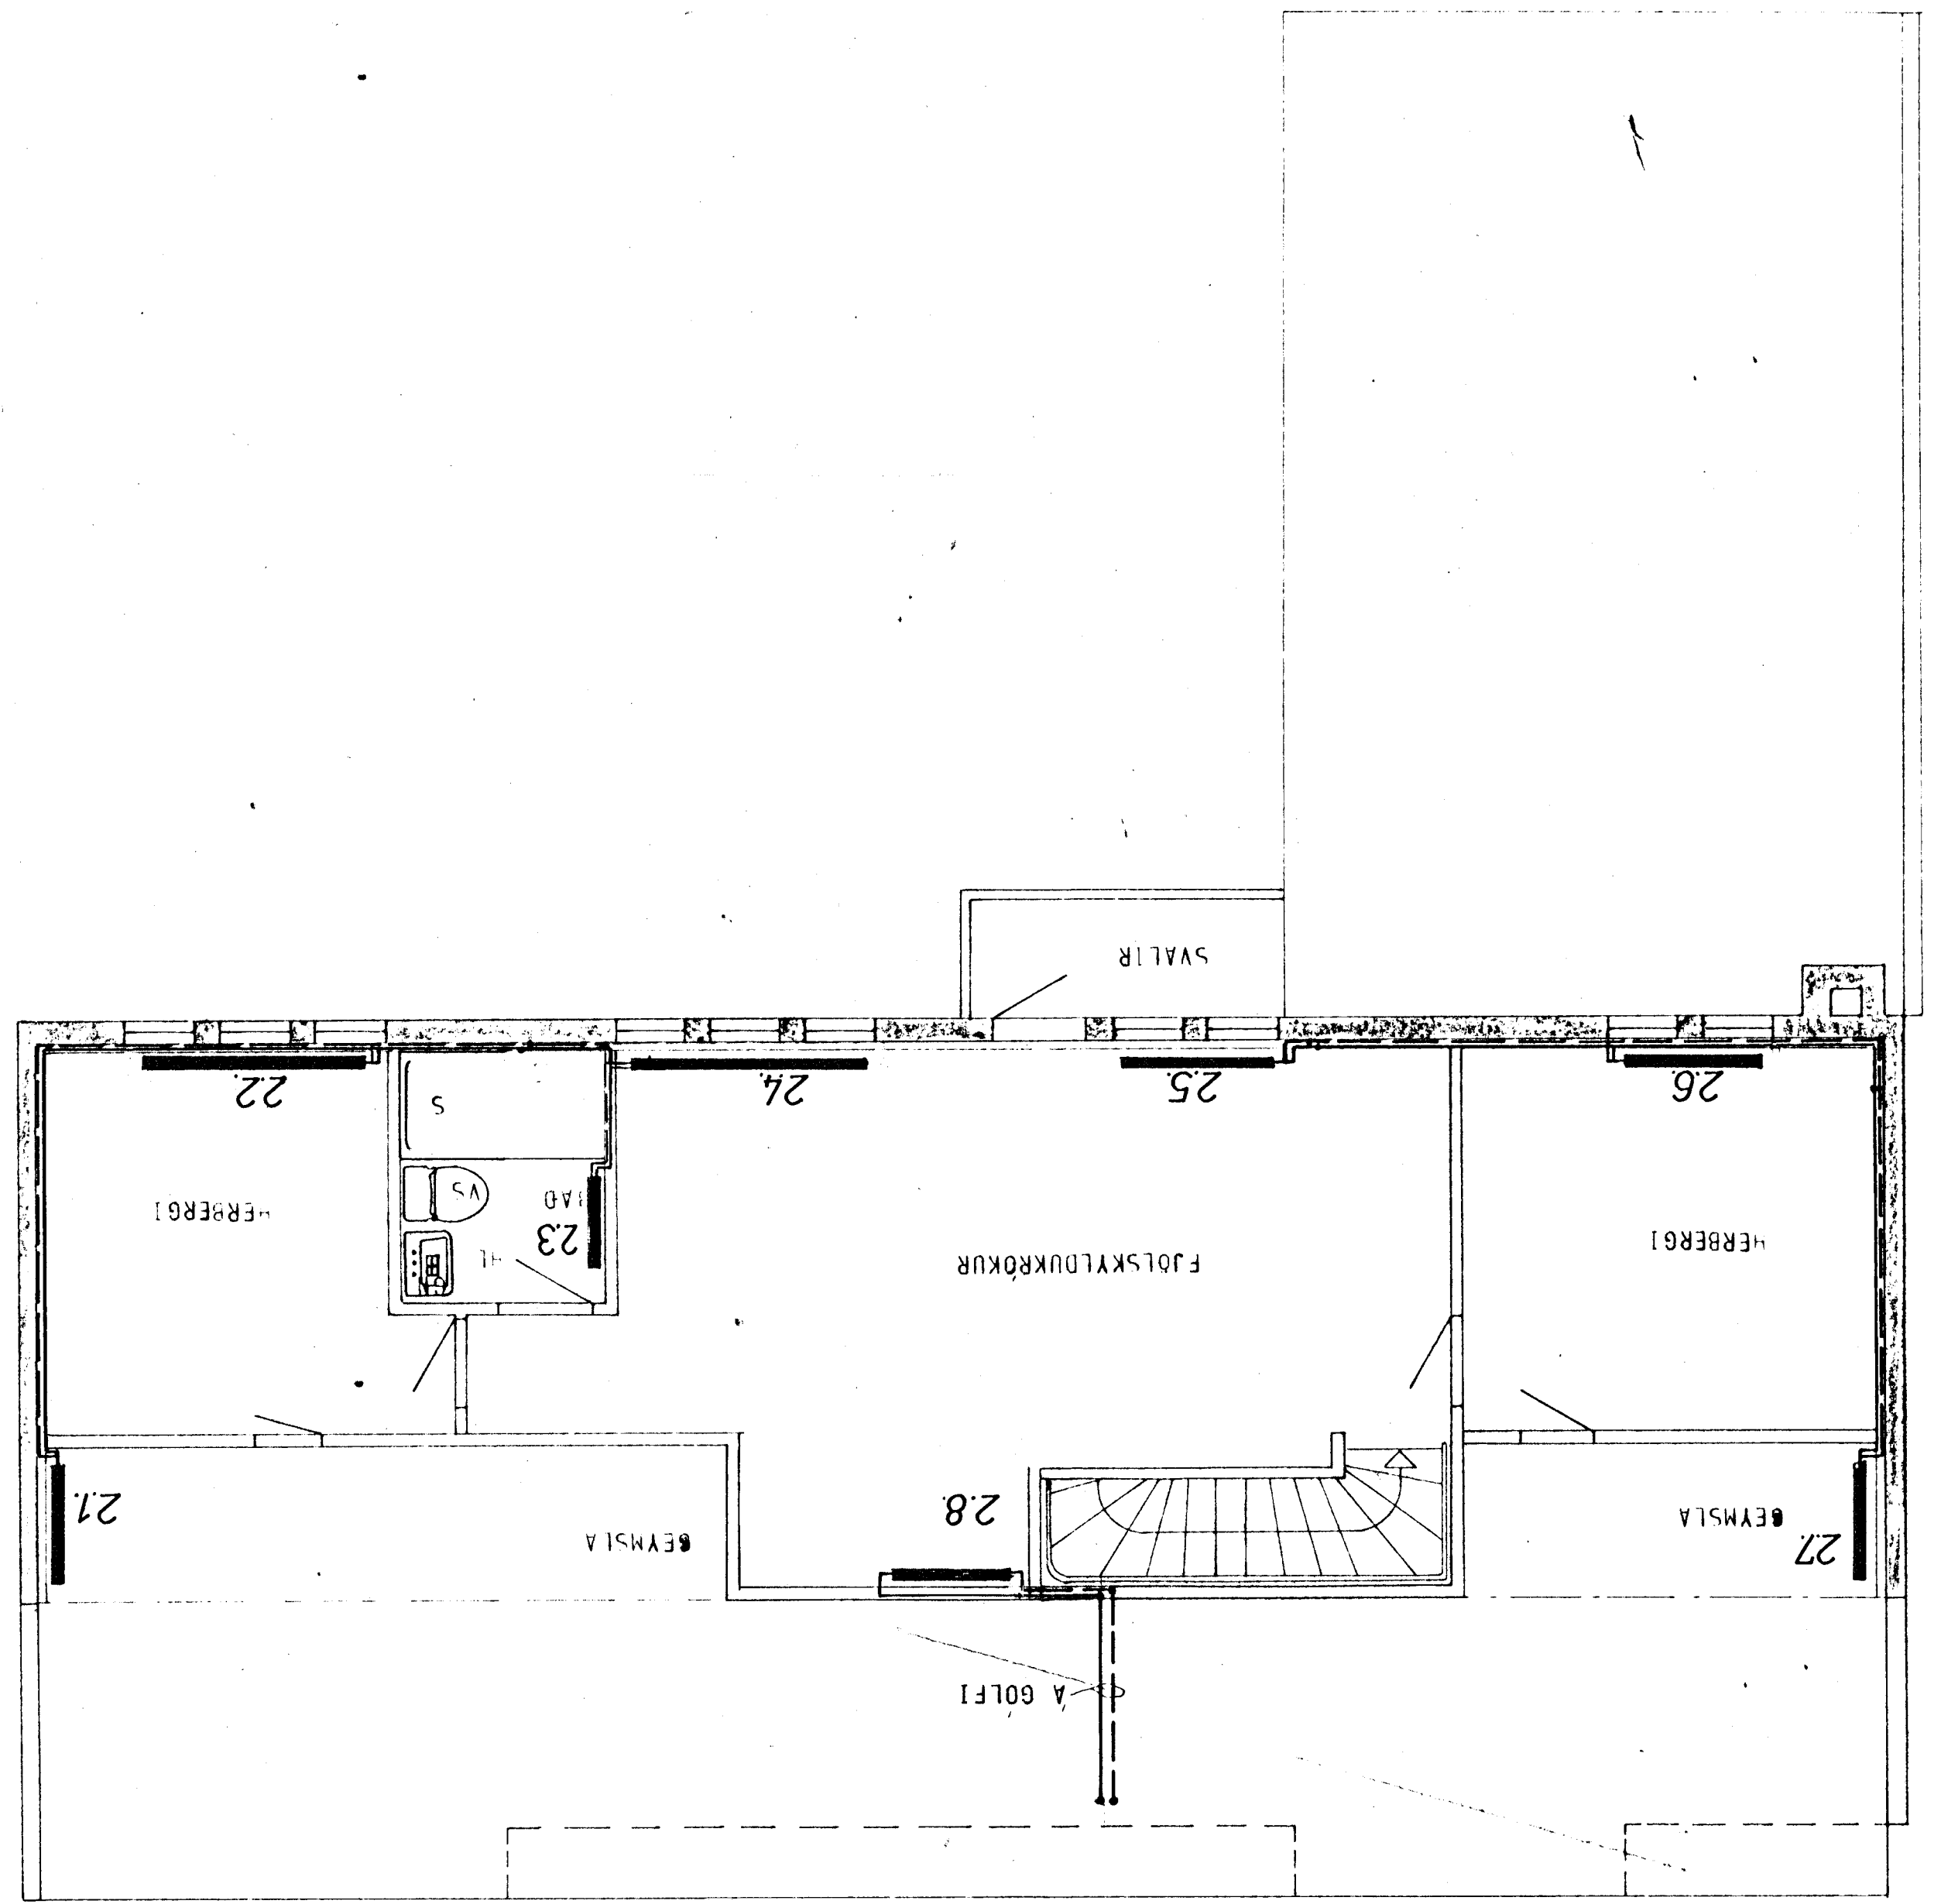

GRUNNMYND - HÆÐAR 1:50

GRUNNMYND - RIS 1:50

ATH

STÆÐSETNING OFNA, SVO OG HÁÐIR OG LENGDIR OFNA ER AKVEÐIN AF ARKITEKTI HOSSINS.

SKYRINGAR SVA TEKYN NR 20

HÚS E

KLAUSTURHÁMMIR 22

HITALÖGN - GRUNNMYND

25

AGUST 83

SEPT. 83

30

32