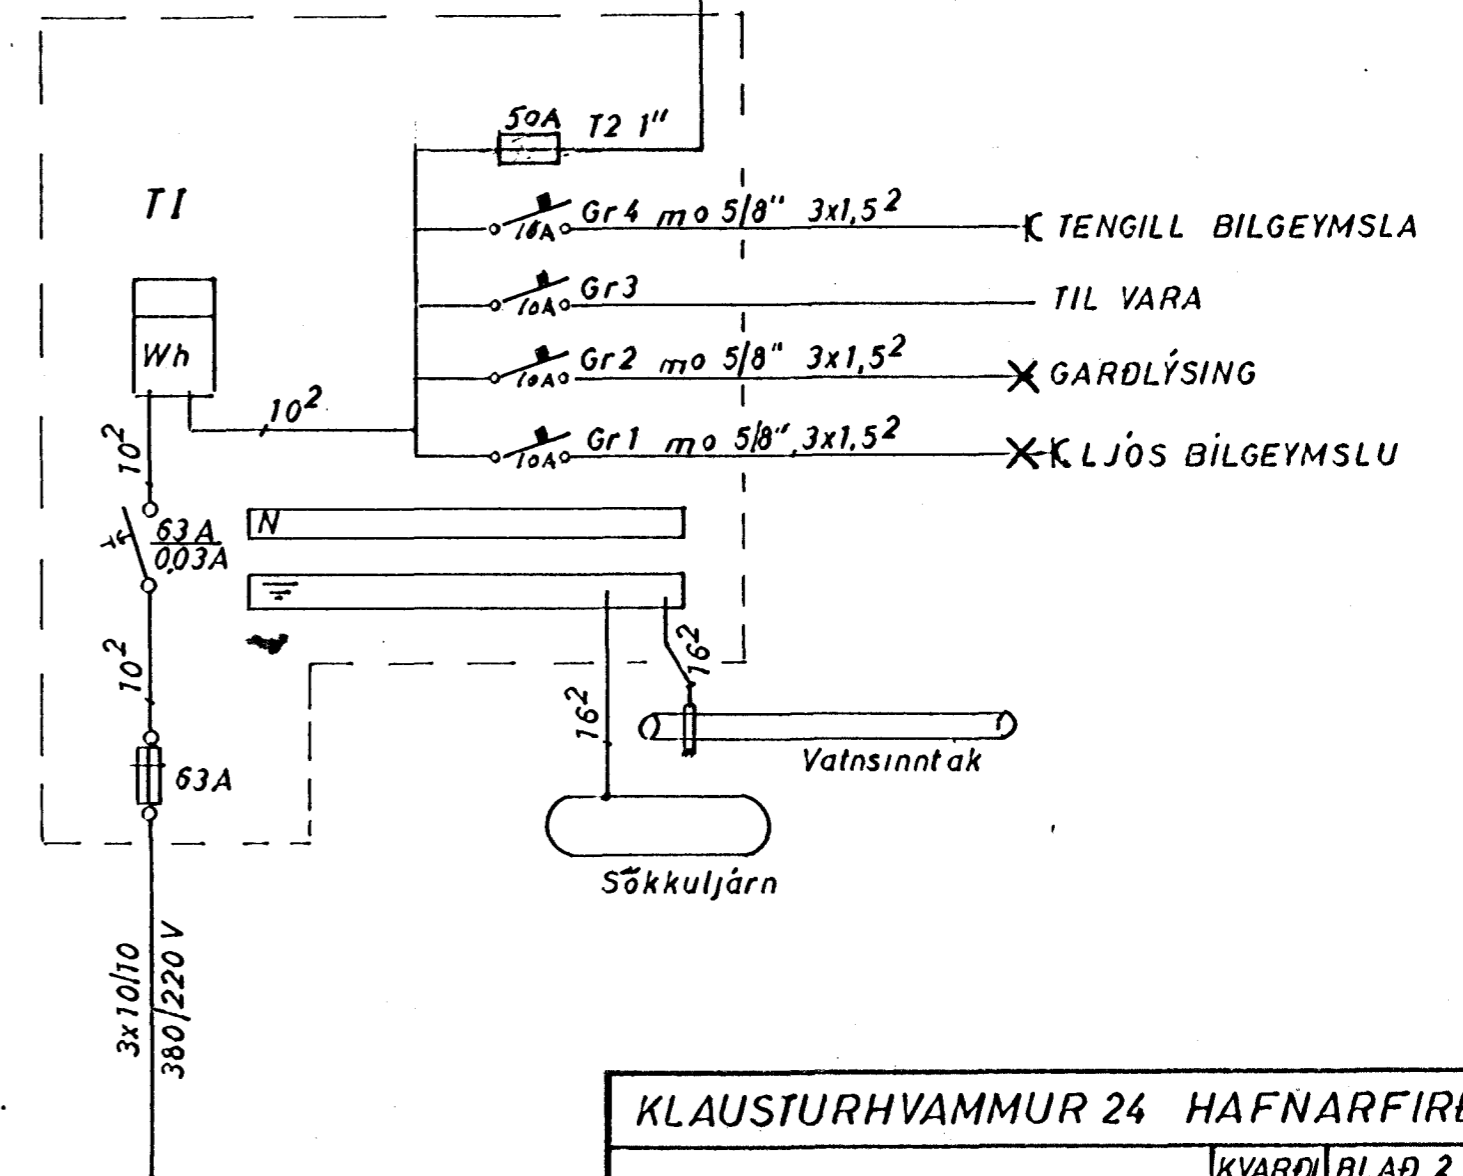

BR
L
RHU(1/2)
1st 1 1/2" 2st 1"
gardlysing 1st 3/4", djft 0.6m

MKV. 1:100

KLAUSTURHVAMMUR 24 HAFNARFIRÐI

RAFLÖGN
GRUNNMYND EFRI HÆÐ 1:50
EINLÍNUMYND
ÞVERSNIÐ 1:100

| | |
|--------|----------------------------|
| KVARDI | BLAÐ 2 AF 2 |
| 1:50 | DAGS JÚNI 80 |
| 1:100 | VERK |
| 8002 | TEIKNAD F.G.H. BREYTING |