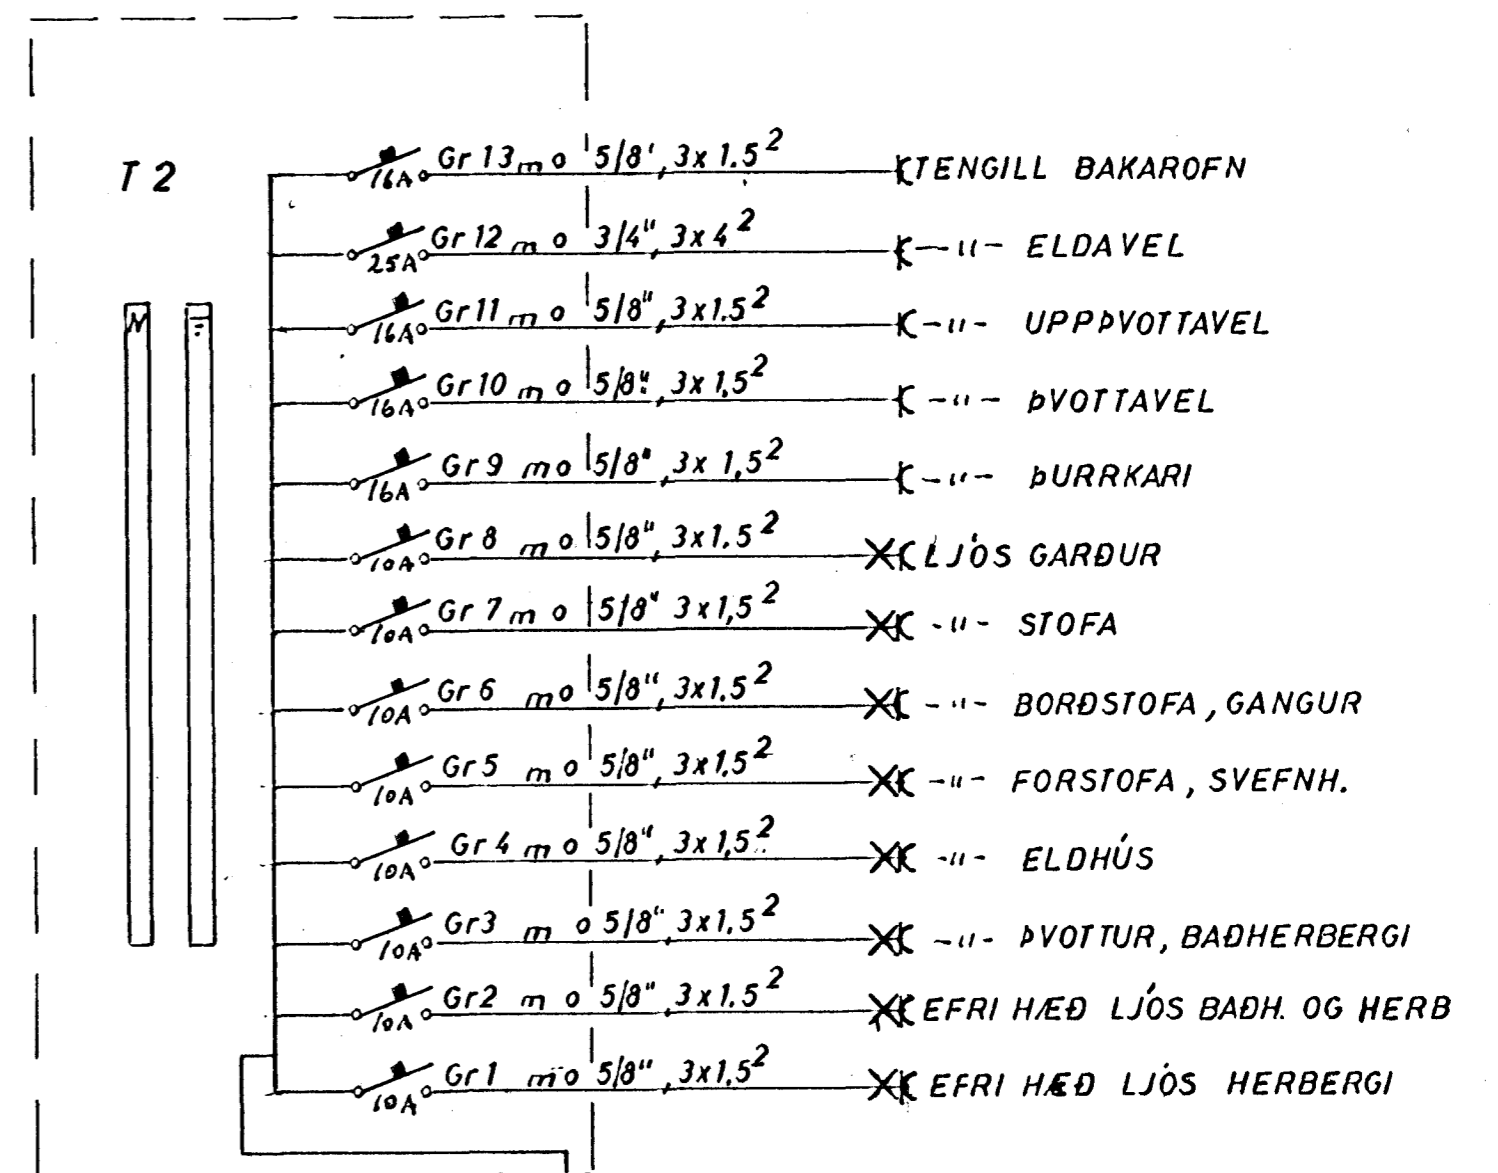

BR
L
RHU(1/2)
1st 1 1/2" 2st 1"
gardlysing 1st 3/4", djft 0.6m

MKV. 1:100

KLAUSTURHVAMMUR 24 HAFNARFIRÐI

RAFLÖGN
GRUNNMYND EFRI HÆÐ 1:50
EINLÍNUMYND
ÞVERSNIÐ 1:100

| | |
|--------|----------------------------|
| KVARDI | BLAÐ 2 AF 2 |
| 1:50 | DAGS JÚNI 80 |
| 1:100 | VERK |
| 8002 | TEIKNAD F.G.H. BREYTING |