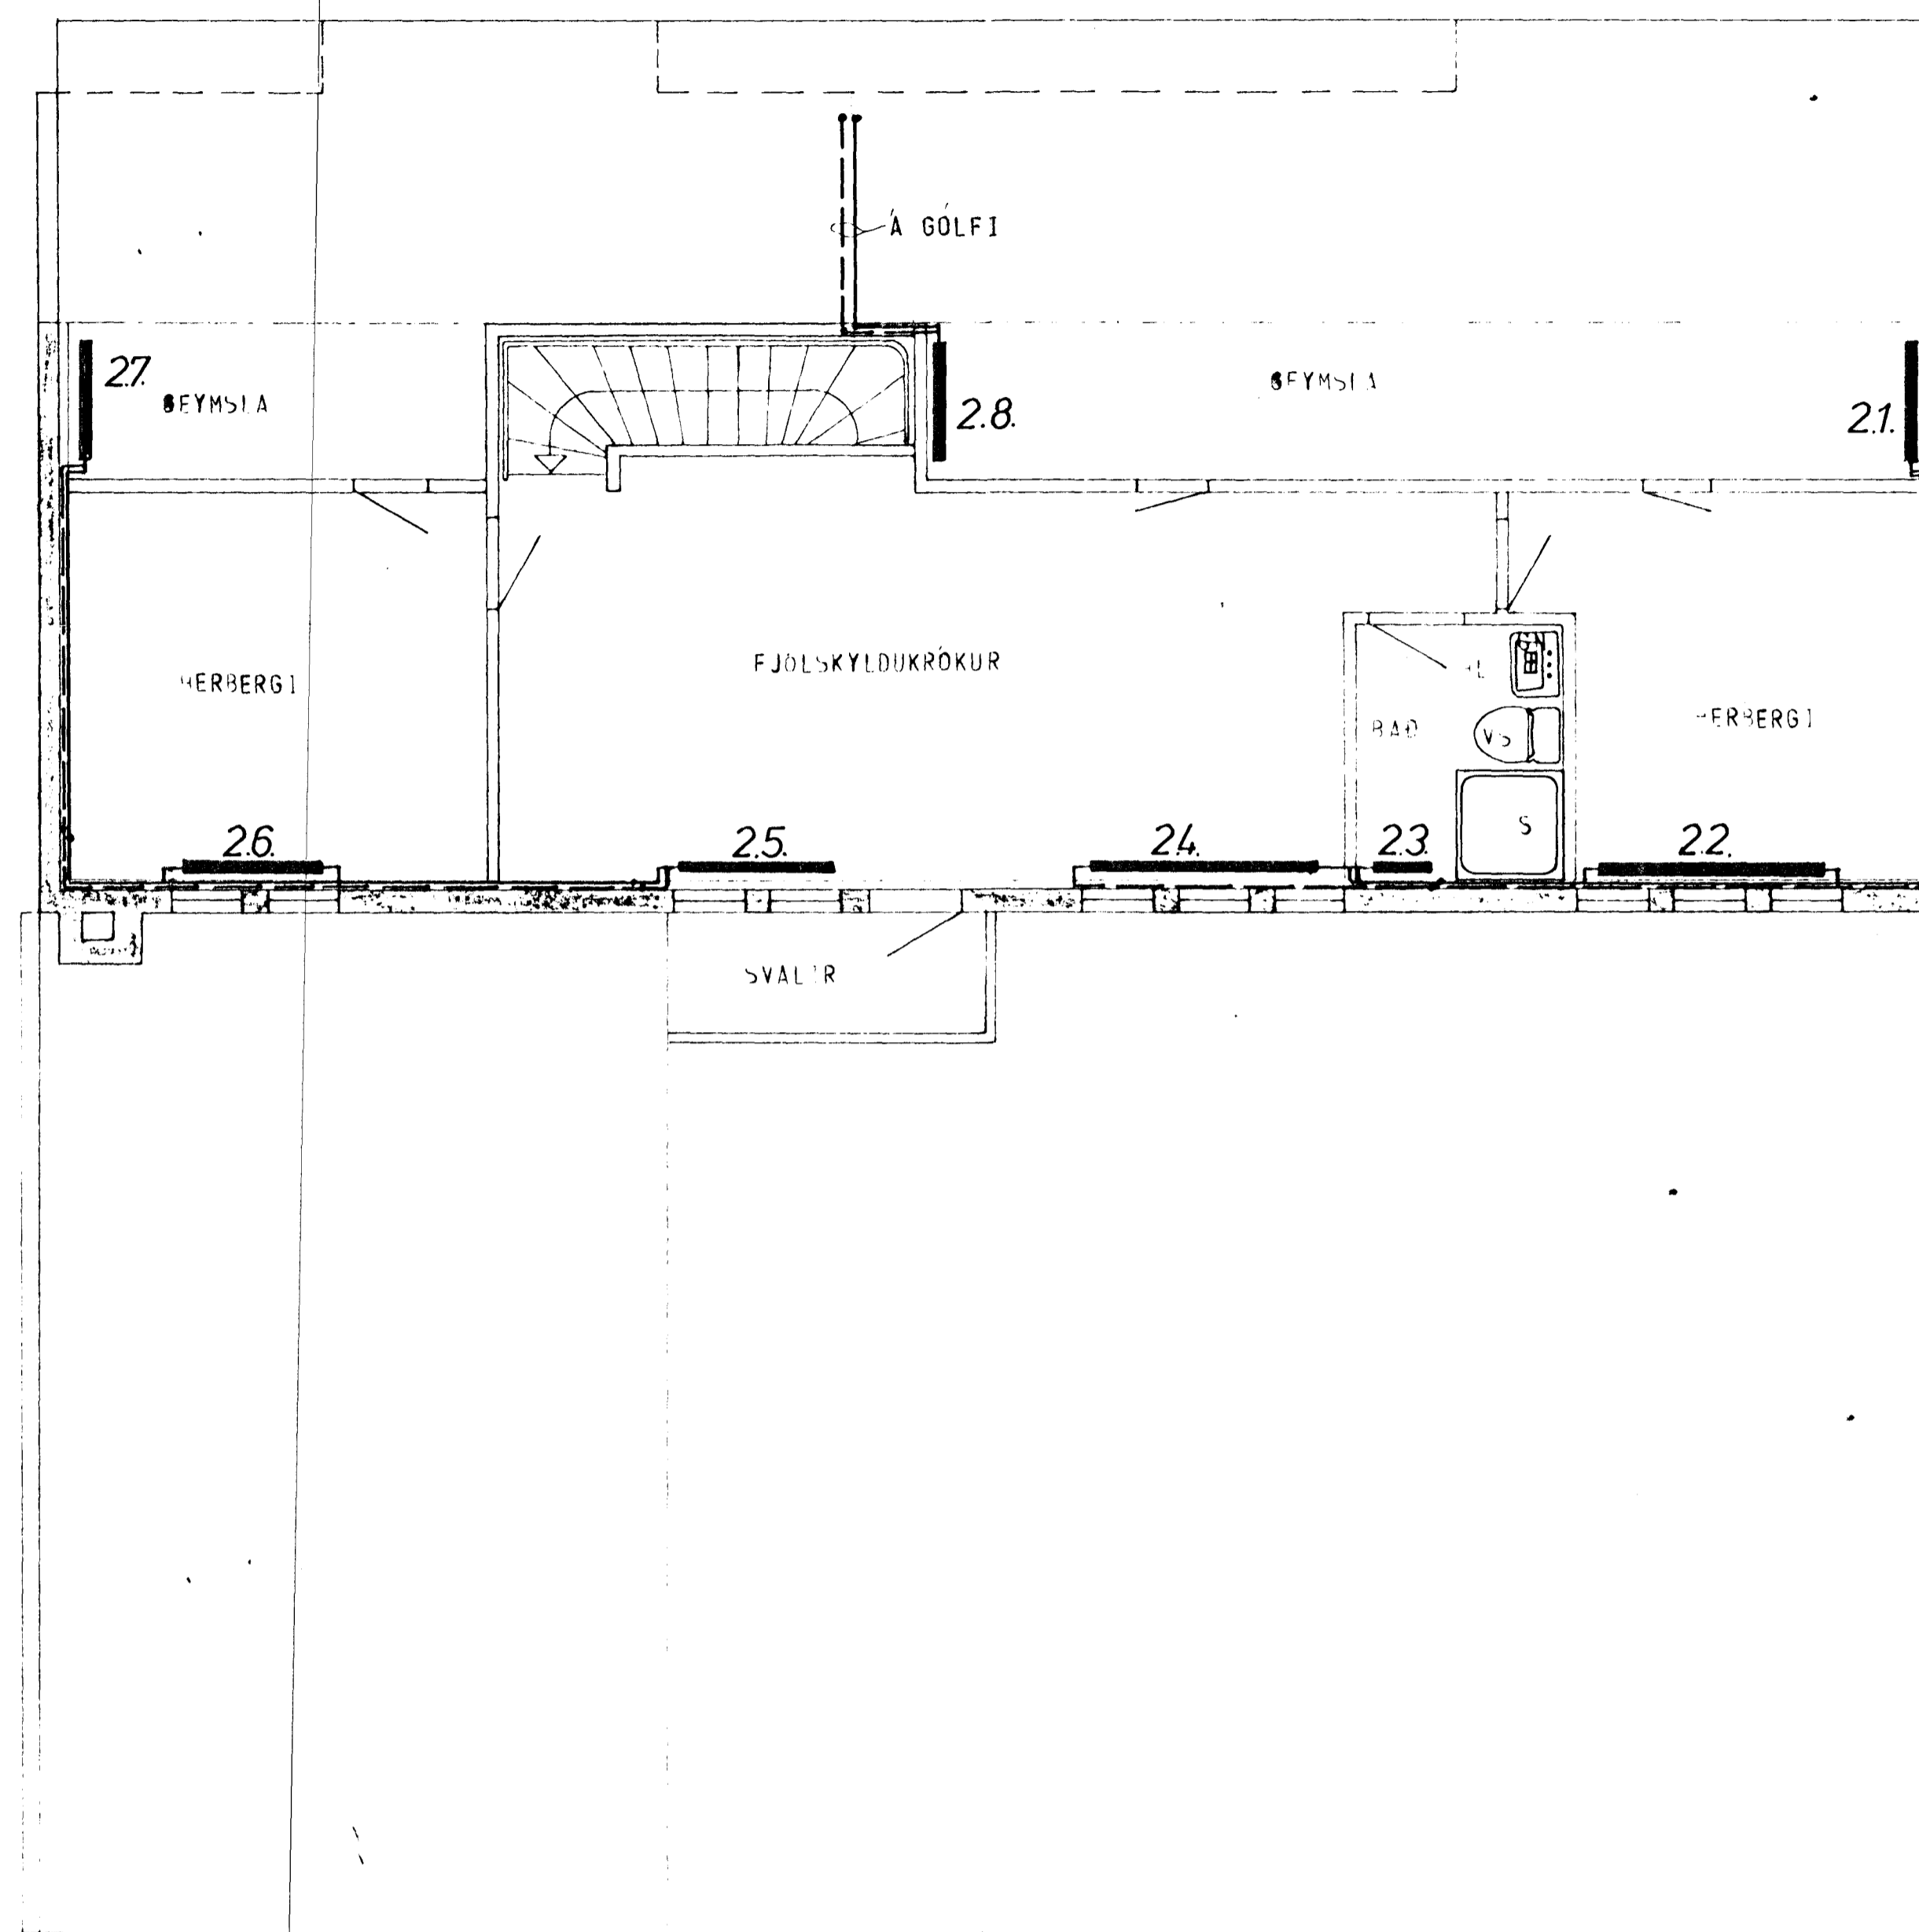

GRUNNMYND - HÆÐAR 1:50

GRUNNMYND - RIS 1:50

23. maí 1980

ATH.
 STAÐSETNING OFNA, SVÖ OG MÆÐIR OG LENGDIR
 OFNA ER AKVEDIN AF ARKITEKT HÚSSINS.

SKÝRINGAR SJÁ TEIKN NR. 20

HÚS E

KLAUSTURHVAMMUR 24	1:50	25.
HITALÖGN - GRUNNMYND	23	30
JOHANN GUNNAR BERGÞORSSON		