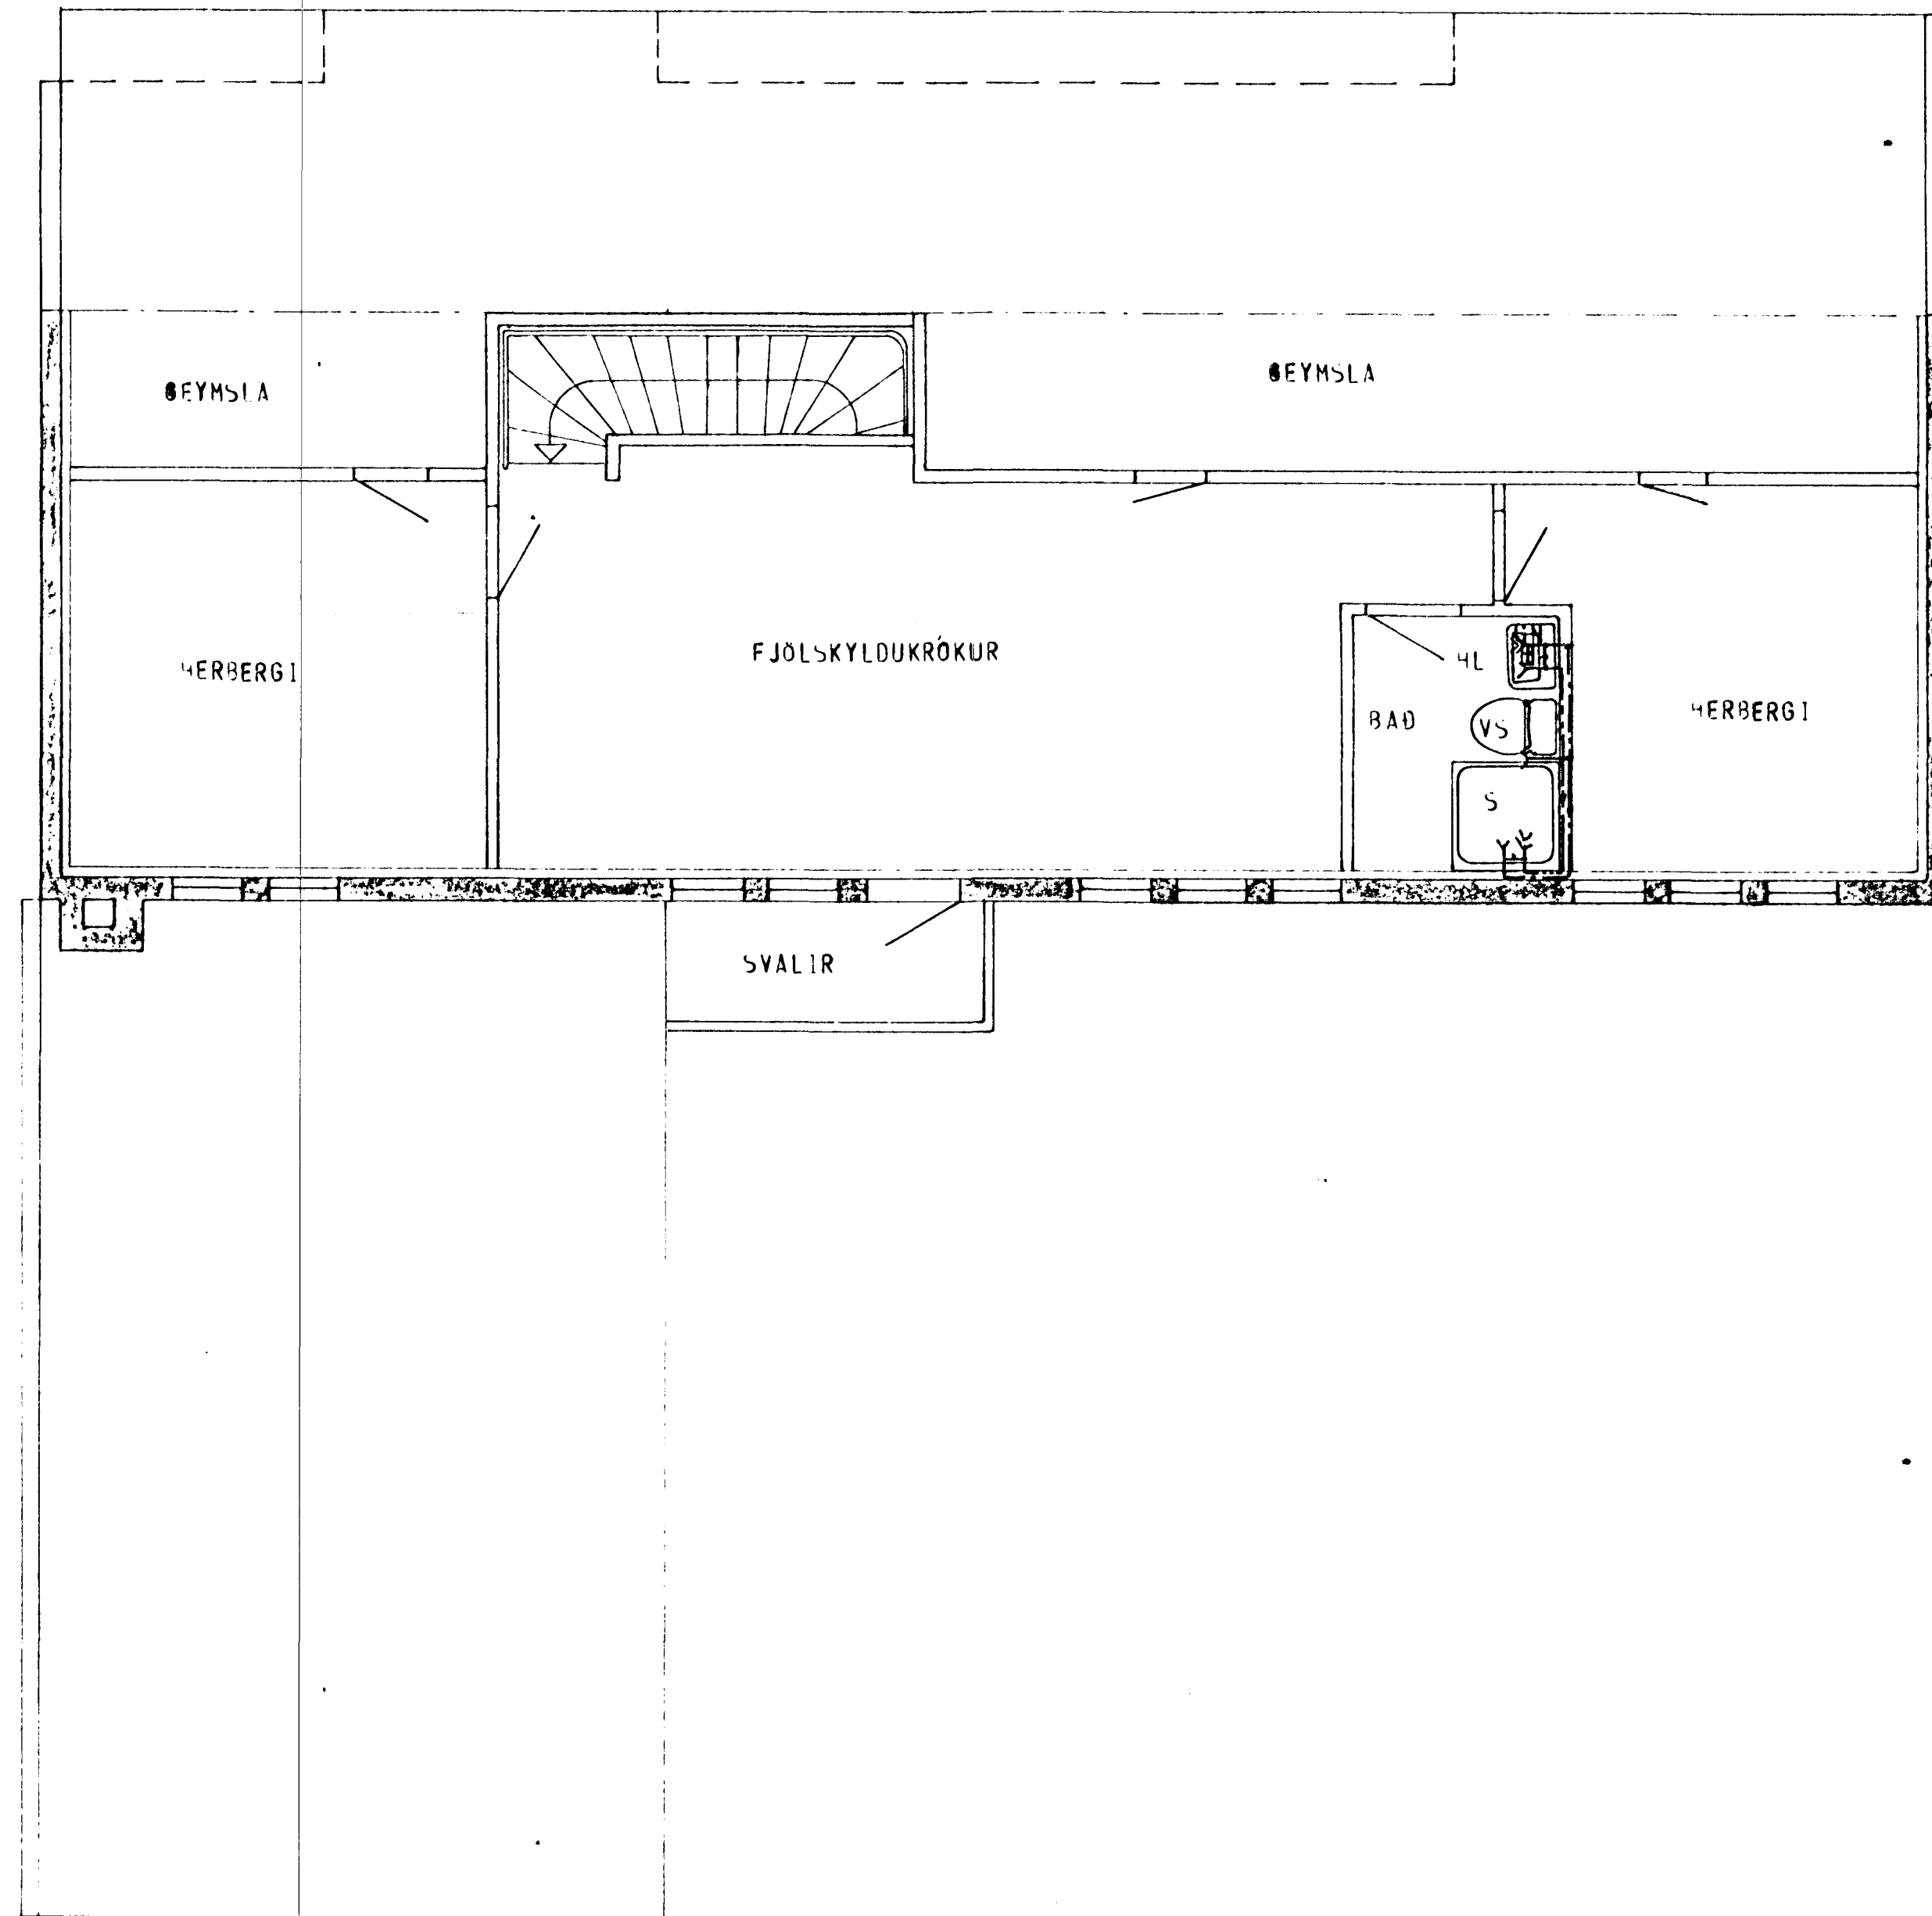

GRUNNMYND - HÆÐAR 1:50

GRUNNMYND - RIS 1:50

SKÝRINGAR SJÁ TEIKN. NR. 20.

HÚS E

| | | | |
|--|---|---|----------------|
| KLAUSTURHVAMMUR 24 | MÆLIKVARDI 1:50 | VERK 8001 | TEIKN NR 23 |
| VATNSLÖGN - GRUNNMYND | Hannað: <i>[initials]</i> Teiknað: <i>[initials]</i> | Yfirfarir: <i>[initials]</i> Samþ: <i>[initials]</i> | DAGS MAÍ 80 |
| JÓHANN GUNNAR BERGPÓRSSON VERKFRÁ MVFI STRANDGÖTU 11 - HAFNARFIRDI - SÍMI 53315 | BREYTT | | |