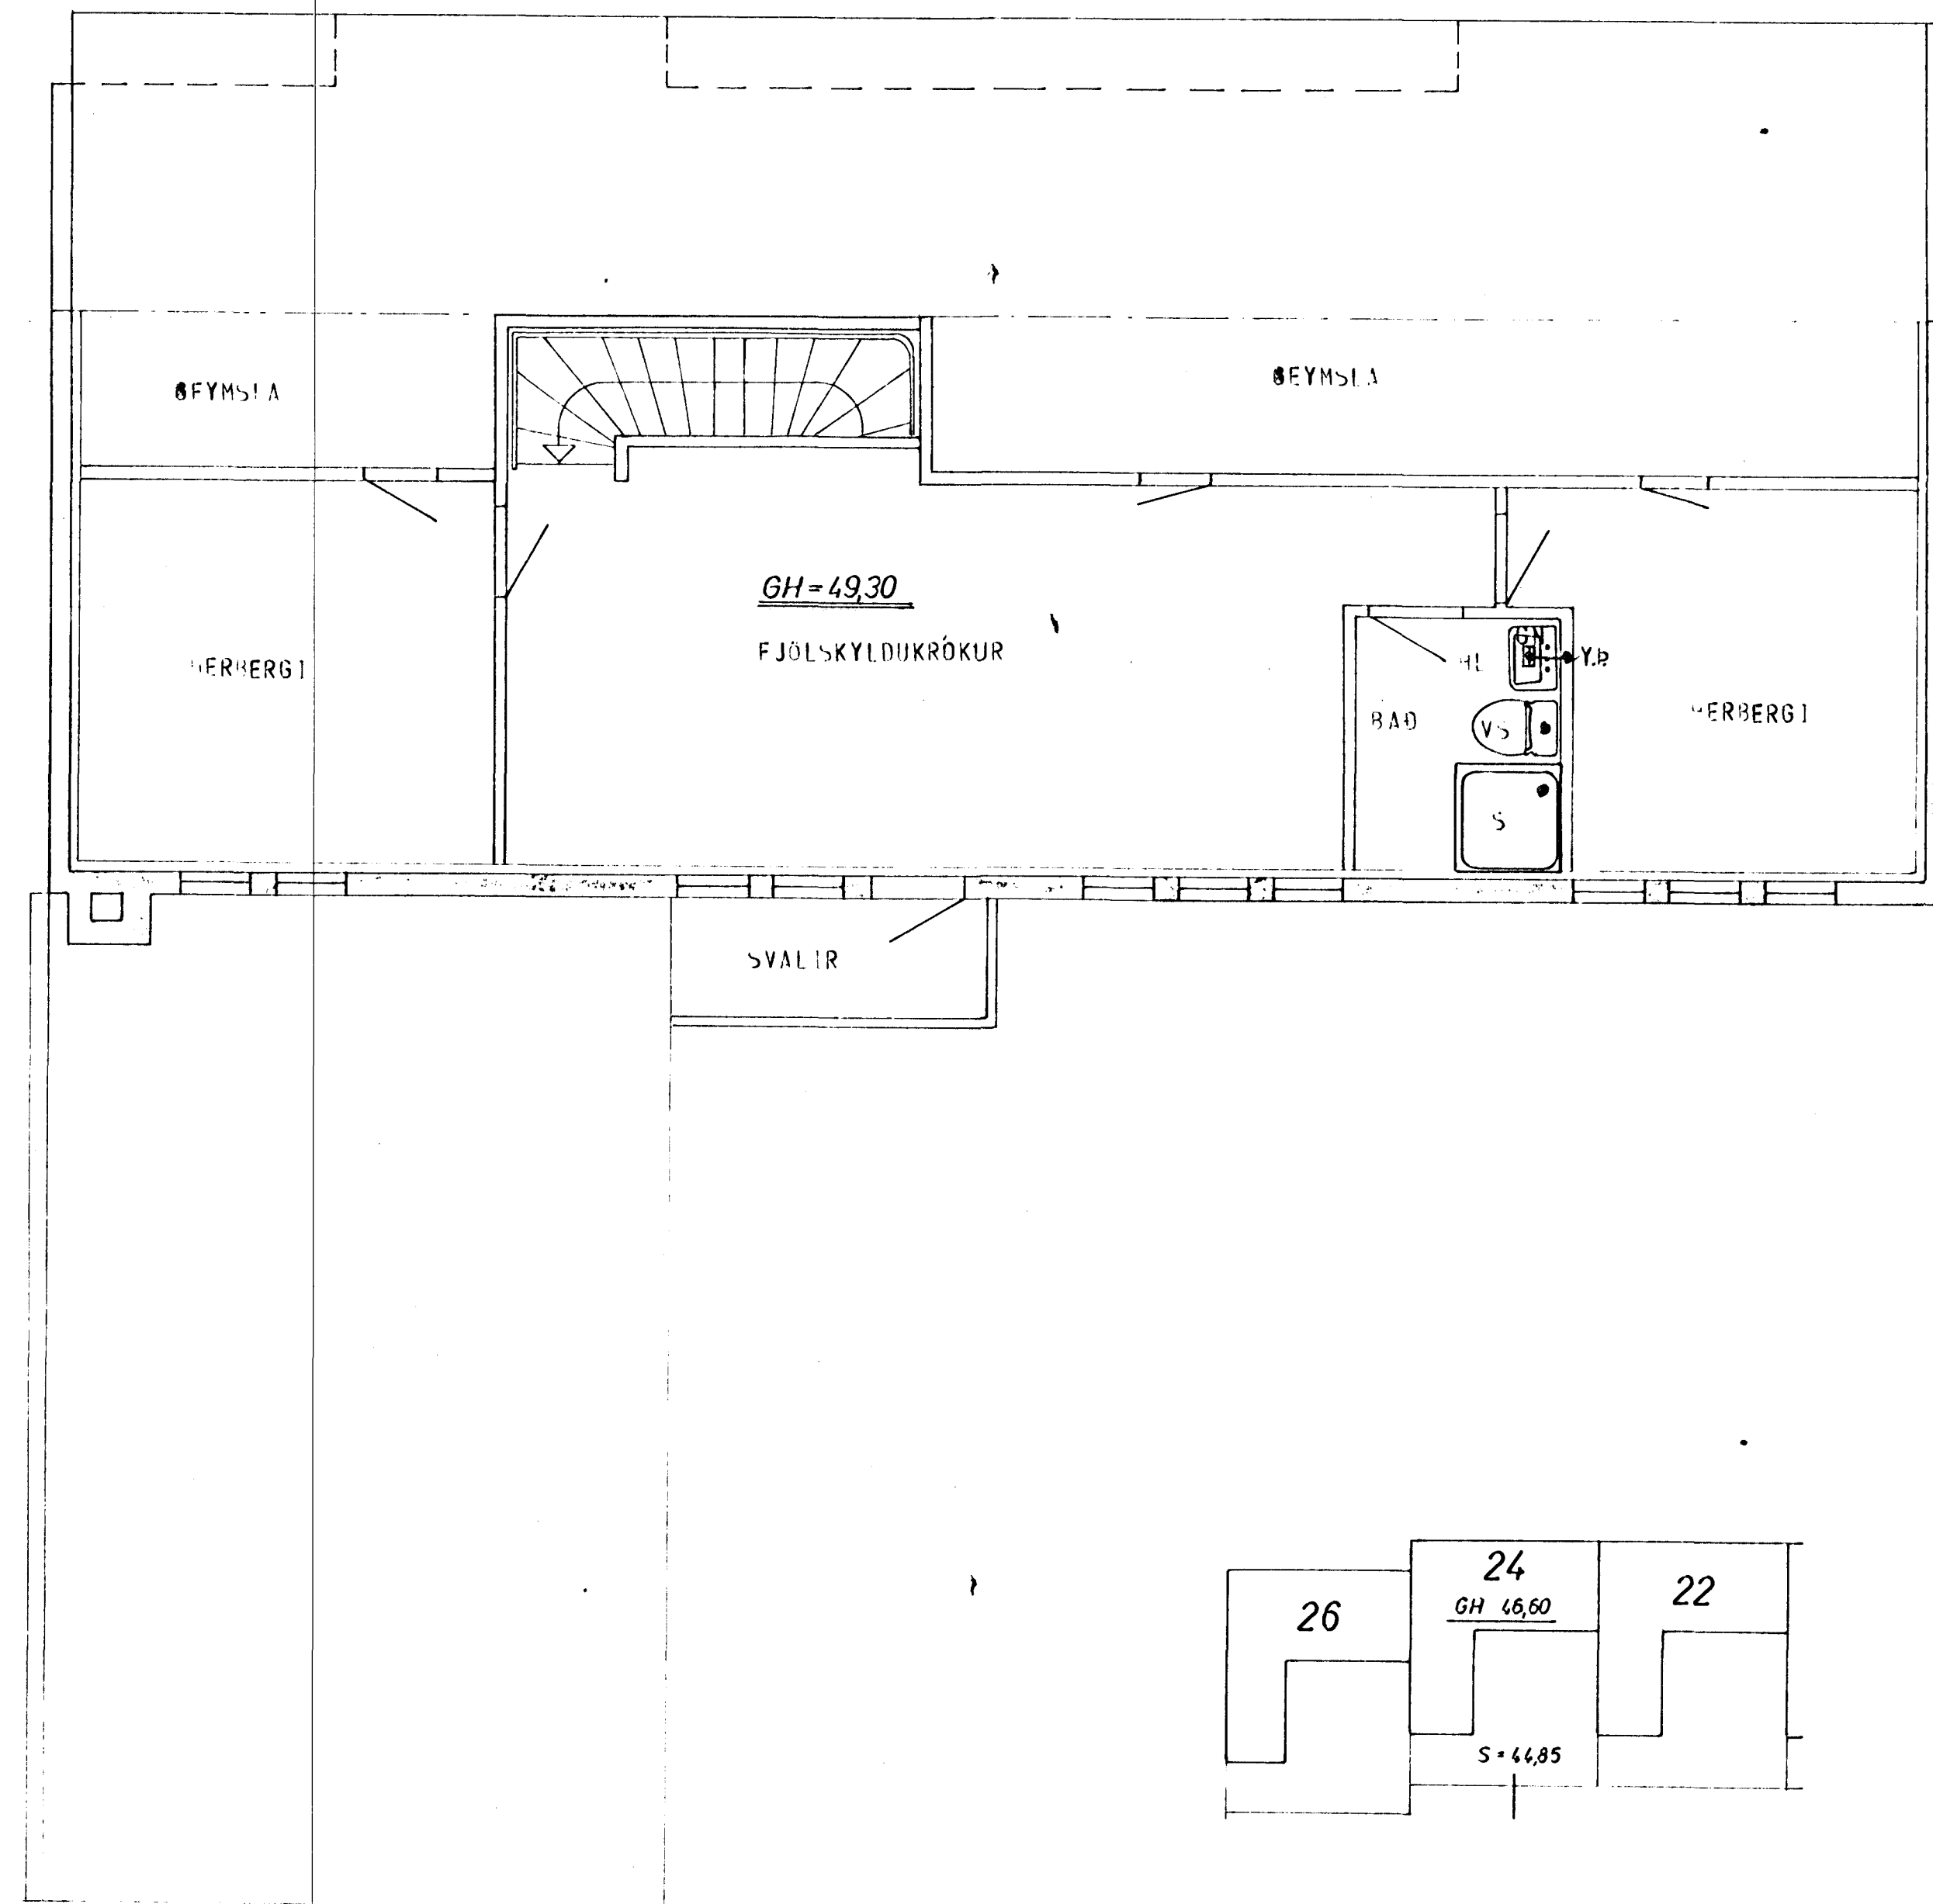

GRUNNMYND - HÆÐAR 1:50

GRUNNMYND - RIS 1:50

AFSTAÐA 1:500

STAÐSETNING FRÆRENNSLISTAKJA SE SAMKVAMT
TEIKNINGU ARKITEKTS. VAXNER

23. maí 1980

SKÝRINGAR SJA TEIKN. NR. 20.

HÚS E

KLAUSTURHVAMMUR 24	MÆLIKVÁRDI 1:50	VERK 8001	TEIKN NR 21
FRÆRENNSLISLÖGN - GRUNNMYND	Hannað Teiknað	Vitland Samþ.	LAGS MAÍ '80
JÓHANN GUNNAR BERGÞÓRSSON VERKER MVFI	BREYTT		
STRANDGÖTU 11 - HAFNARFIRDI - Sími 53315			