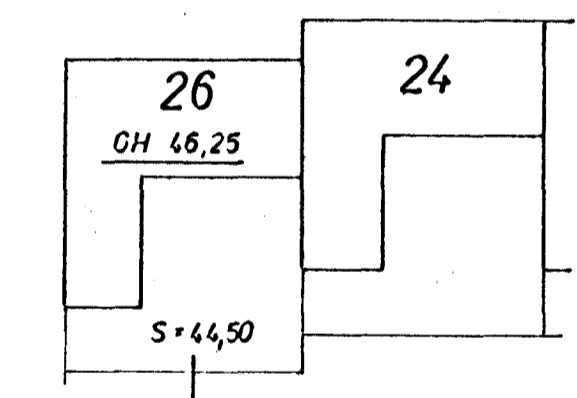

GRUNNMYND - HÆÐAR 1:50

GRUNNMYND - RIS 1:50

AFSTAÐA 1:500

STAÐSETNING FRÆRENNSLISTAKJÁ SE SAMKVAMT TEIKNINGU ARKITEKTS.

SKÝRINGAR SJÁ TEIKN. NR. 20.

HÚS E

KLAUSTURHVAMMUR 26.	MÆLIKVARDI 1:50	VERK 8001	TEIKN NR. 21.
FRÆRENNSLISLÖGN - GRUNNMYND	Hannað: <input checked="" type="checkbox"/> Teiknað: <input checked="" type="checkbox"/>	Virtanð: <input checked="" type="checkbox"/> Samþ: <input checked="" type="checkbox"/>	DAGS MAÍ '80
JÓHANN GUNNAR BERGÞÓRSSON VERKFR. MVL STRANOGÓTU 11 - HAFNARFIRÐI - SÍMI 93316	BREYTT AGÚST '80		