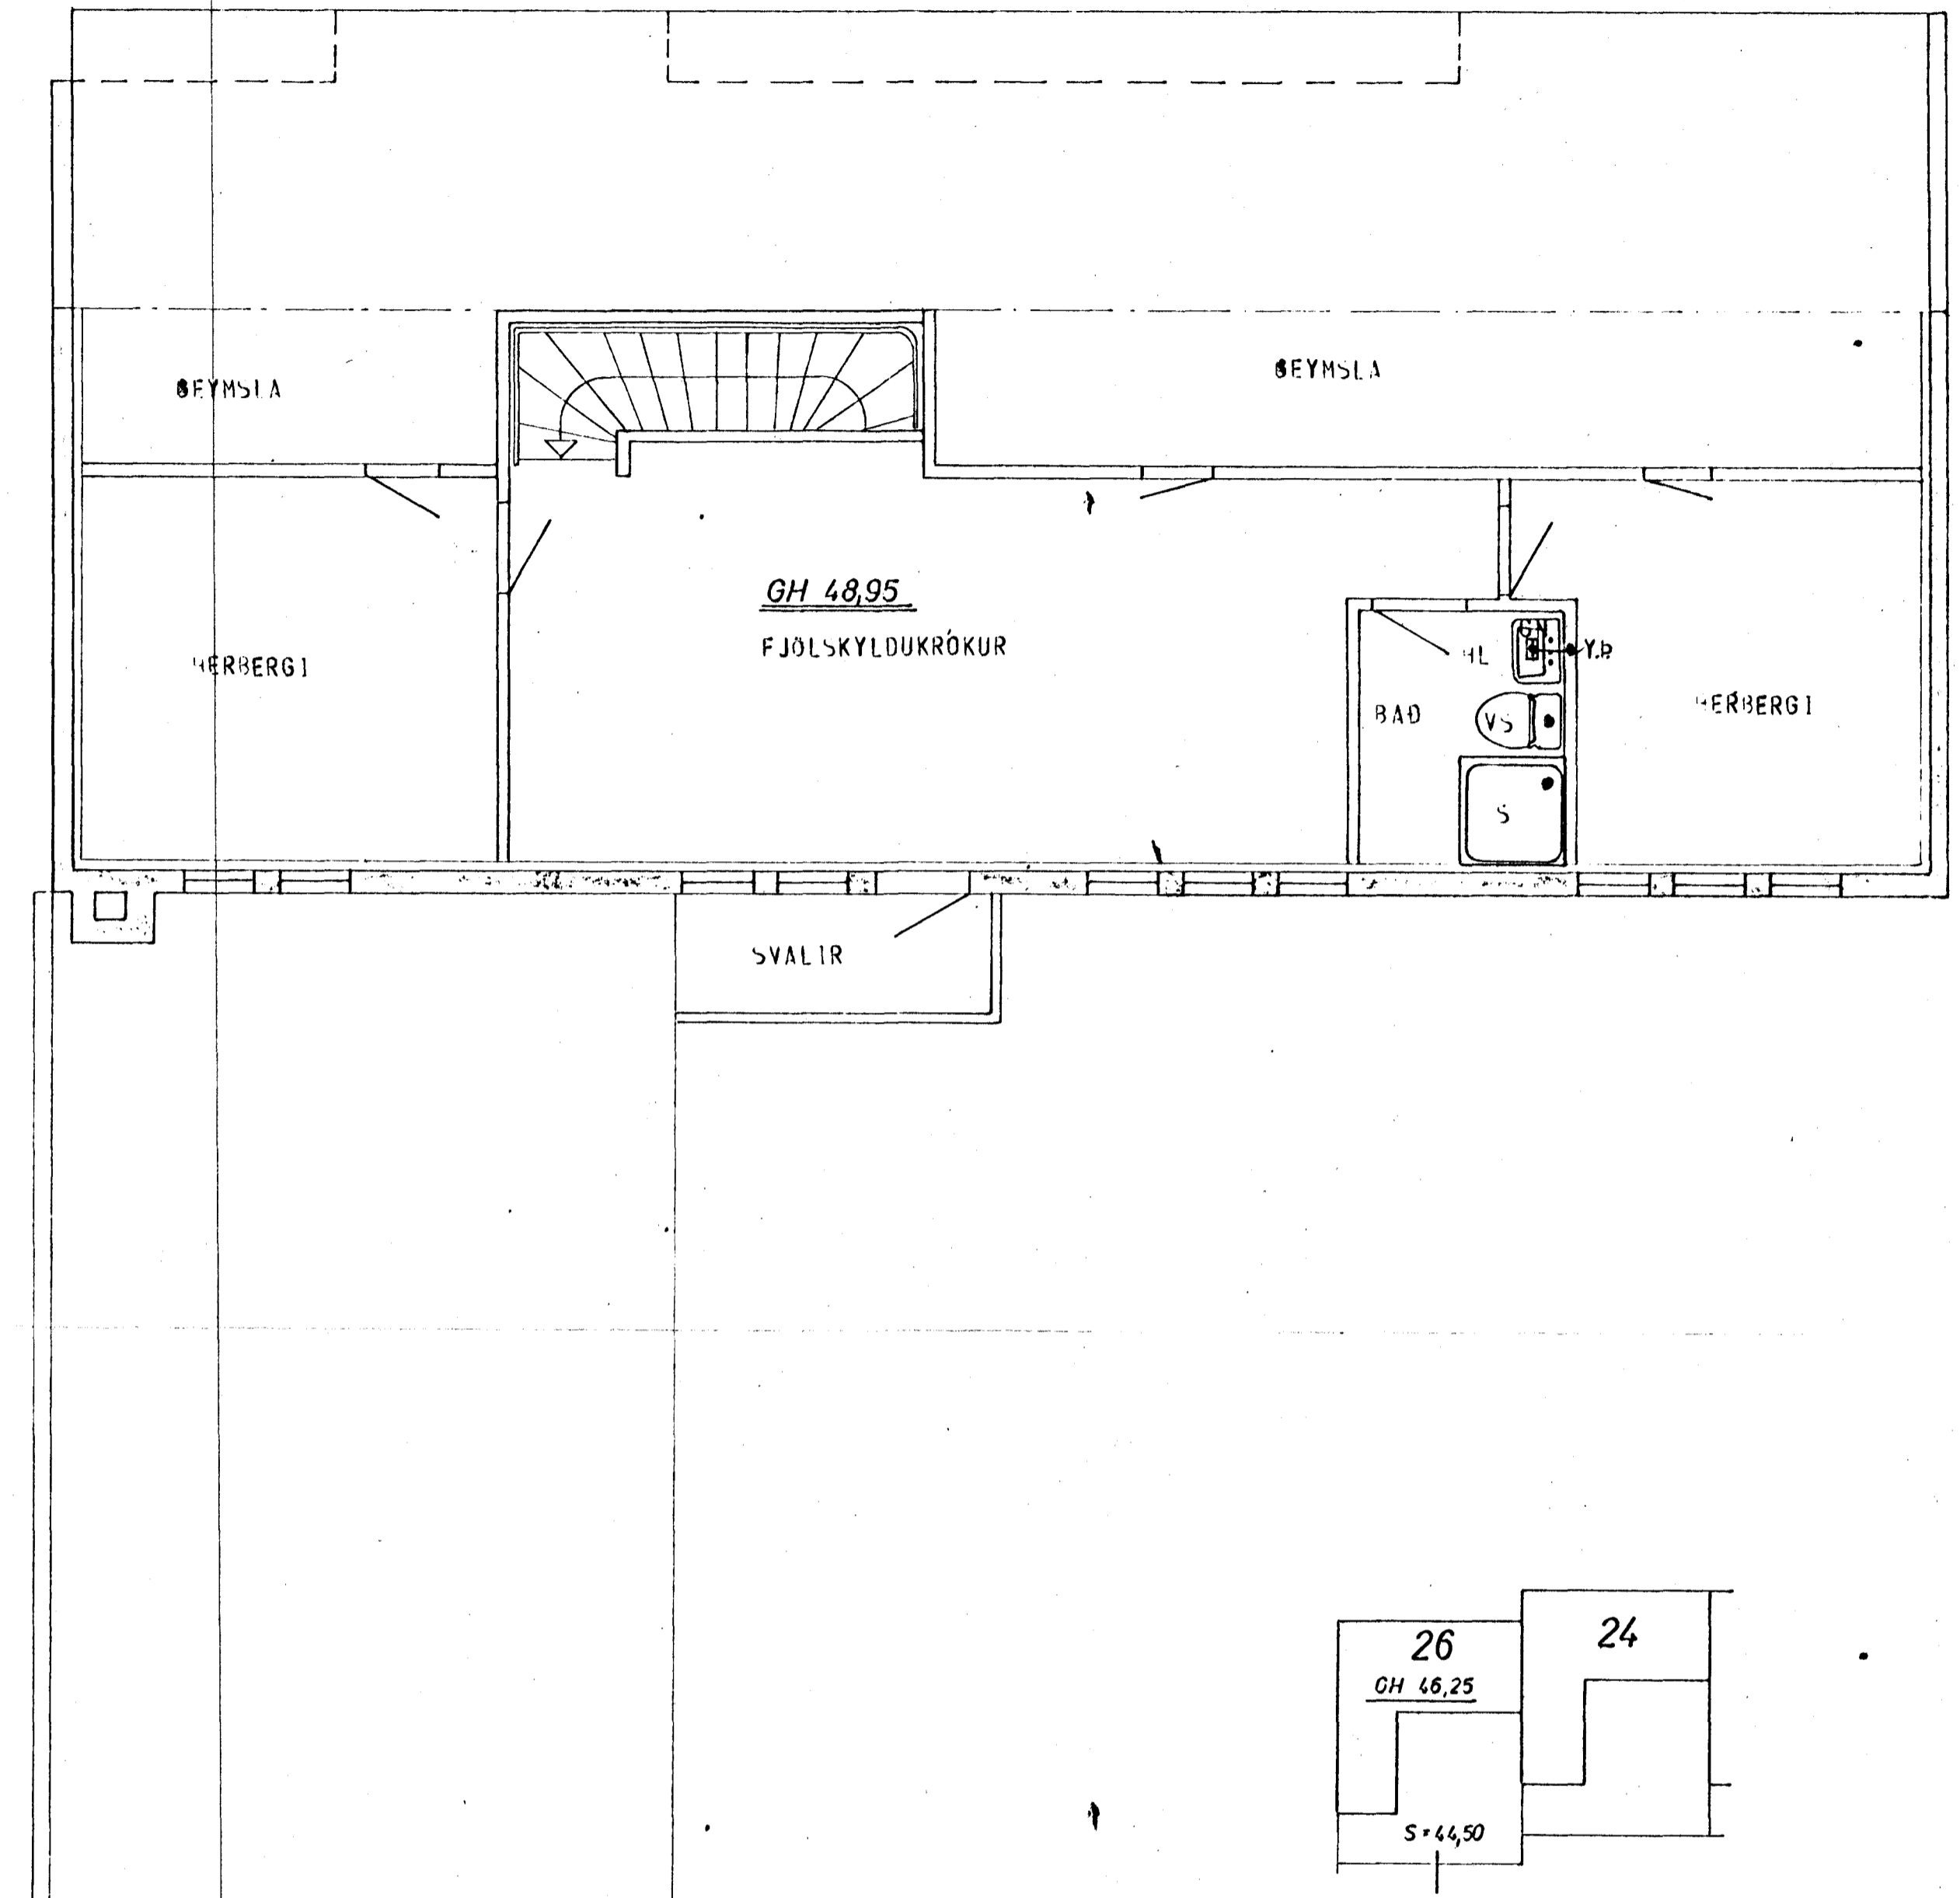

GRUNNMYND - HÆÐAR 1:50

GRUNNMYND - RIS 1:50

AFSTAÐA 1:500

STAÐSETNING FRÆRENNSLISTAKJÁ SE SAMKVAMT TEIKNINGU ARKITEKTS.

SKÝRINGAR SJÁ TEIKN. NR. 20.

HÚS E

KLAUSTURHVAMMUR 26.	MÆLIKVARDI 1:50	VERK 8001	TEIKN NR. 21.
FRÆRENNSLISLÖGN - GRUNNMYND	Hannað: <input checked="" type="checkbox"/> Teiknað: <input checked="" type="checkbox"/>	Virtanð: <input checked="" type="checkbox"/> Samþ: <input checked="" type="checkbox"/>	DAGS MAÍ '80
JÓHANN GUNNAR BERGÞÓRSSON VERKFR. MVL STRANOGÓTU 11 - HAFNARFIRÐI - SÍMI 93316	BREYTT AGÚST '80		