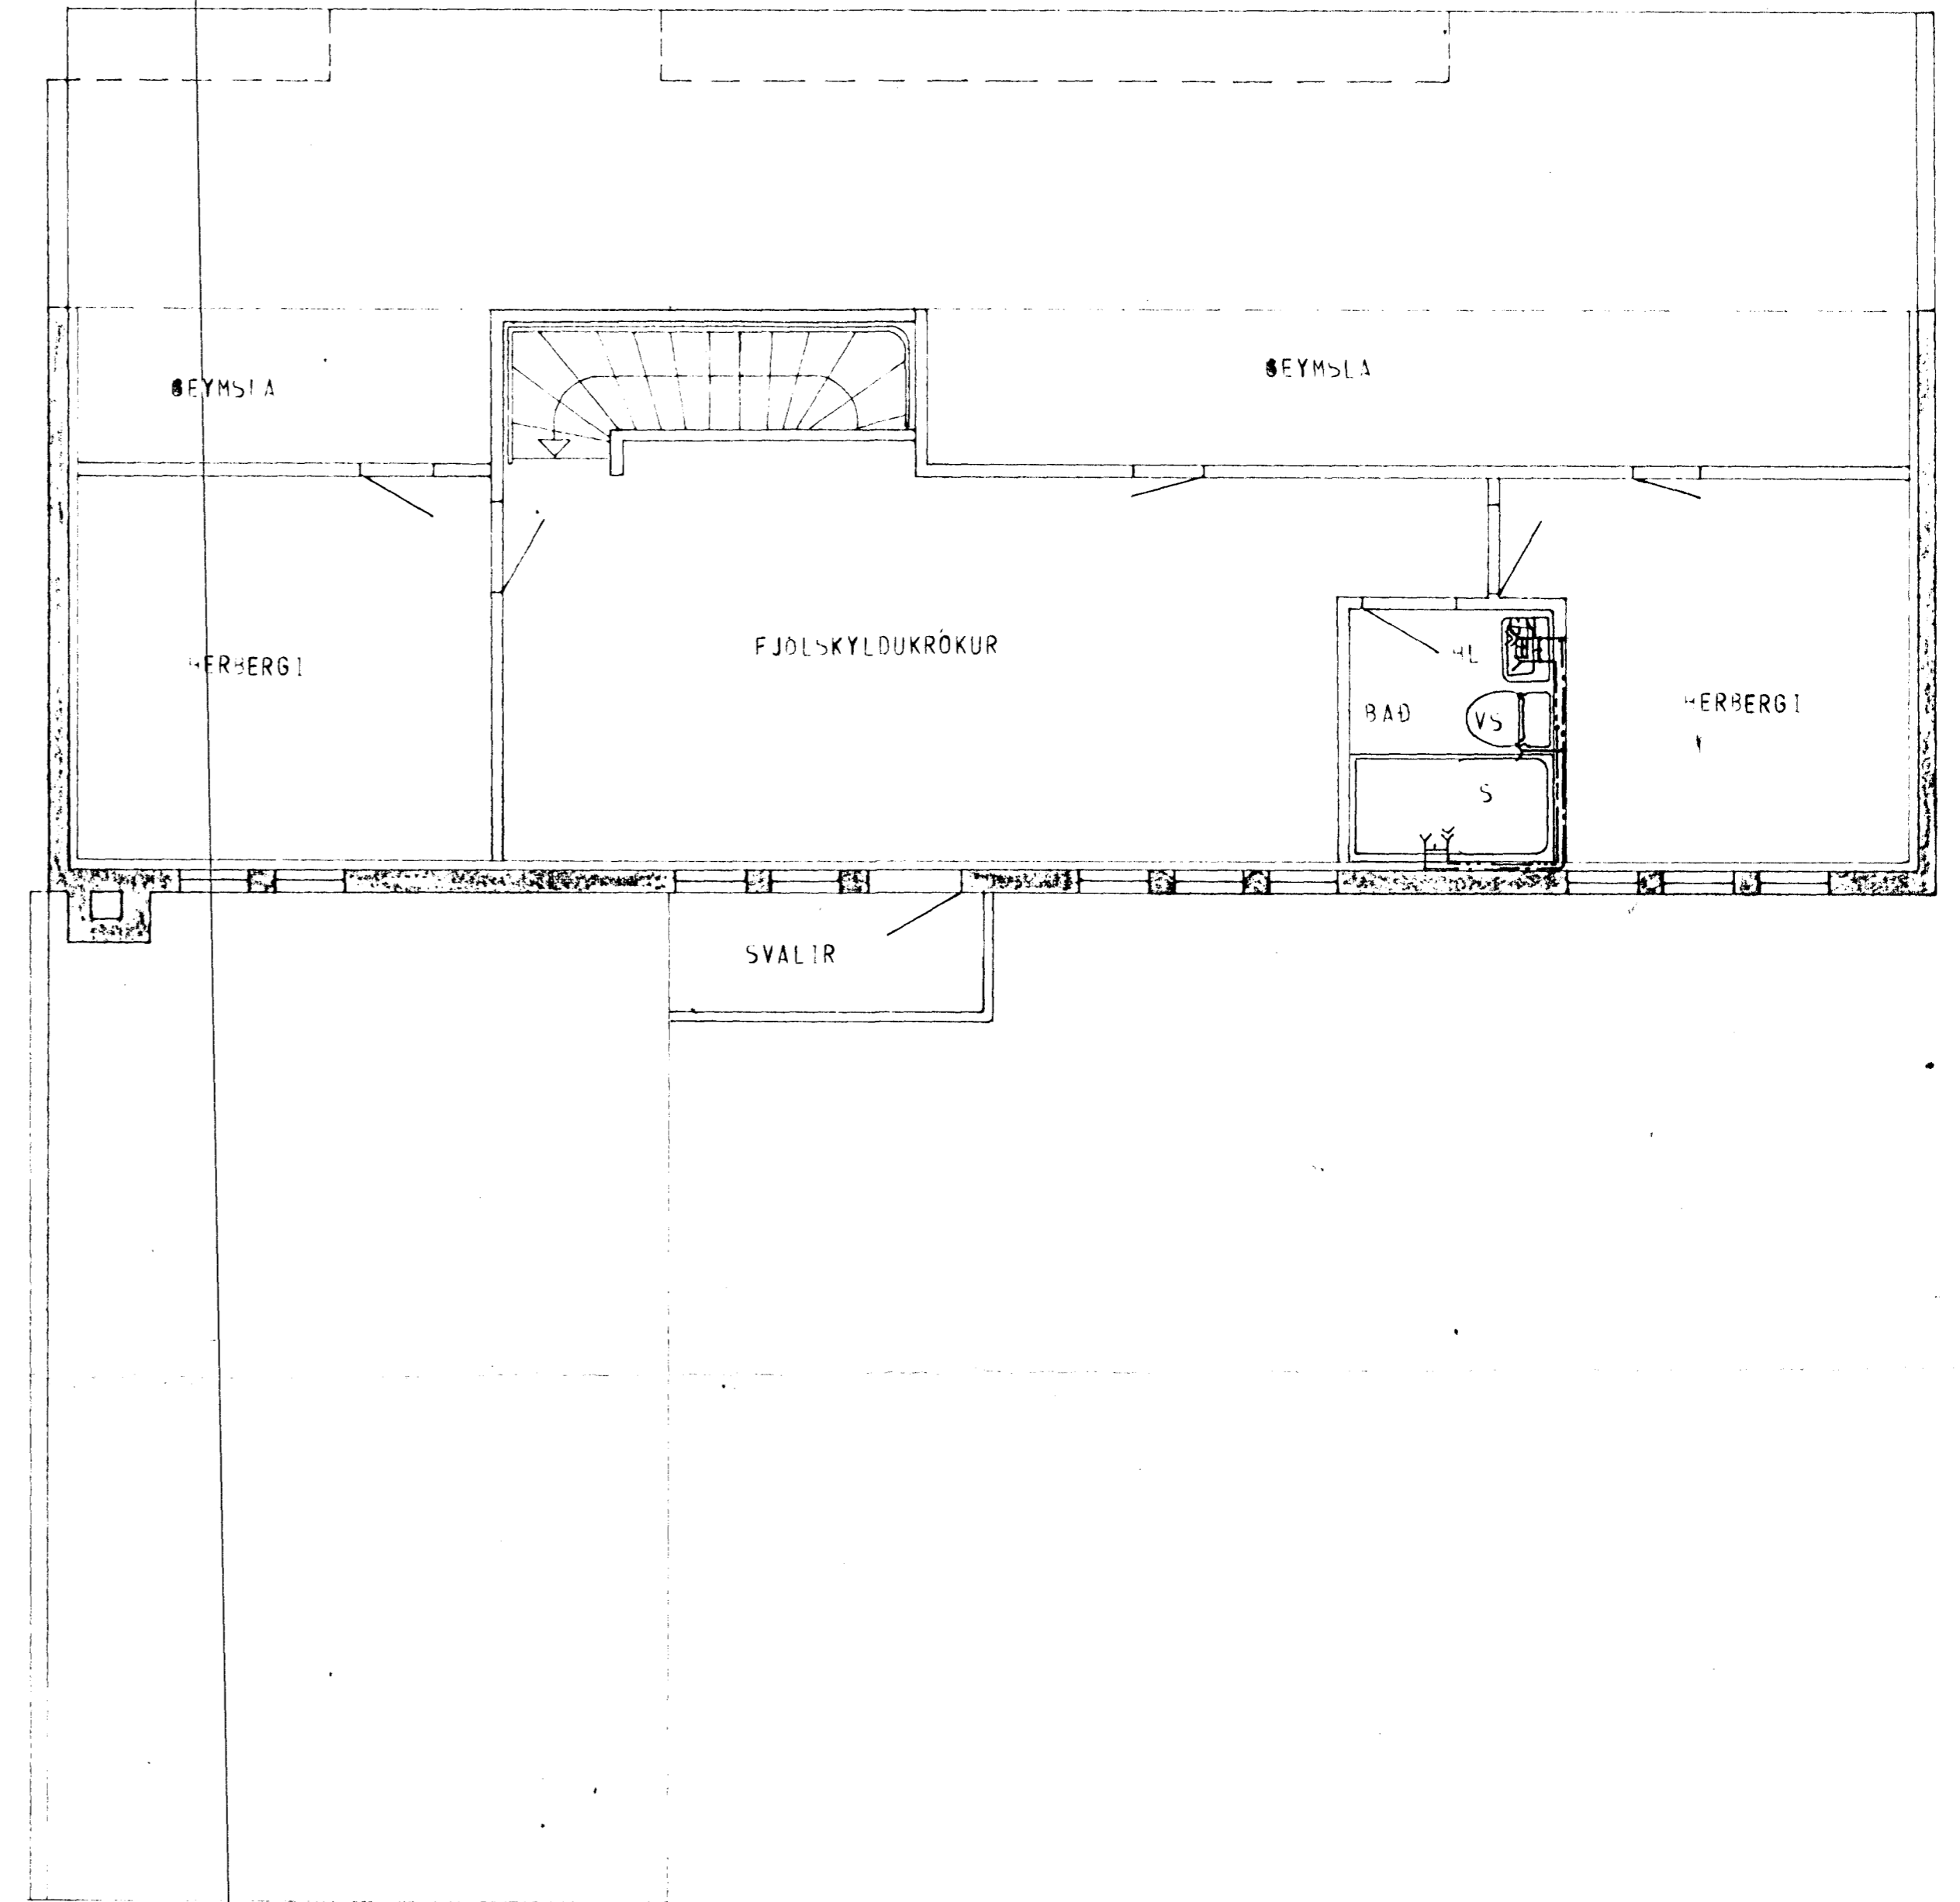

GRUNNMYND - HÆÐAR 1:50

GRUNNMYND - RIS 1:50

SKÝRINGAR SJA TEIKN NR. 20

HÚS E

KLAUSTURHVAMMUR 26	MÆLIKVARDI 1:50	VERK 8001	TEIKN NR 23
VATNSLÖGN - GRUNNMYND	Hannað 8 Teiknað 27	Yfirfarð 7 Samb 27	DAGS MÁÍ 80
JÓHANN GUNNAR BERGPÓRSSON VERKFR MVFI SÍRANDGÖTU 11 - HAFNARFIRDI - SÍMI 53315	BREYTT AGÚST 82 NOV 82		