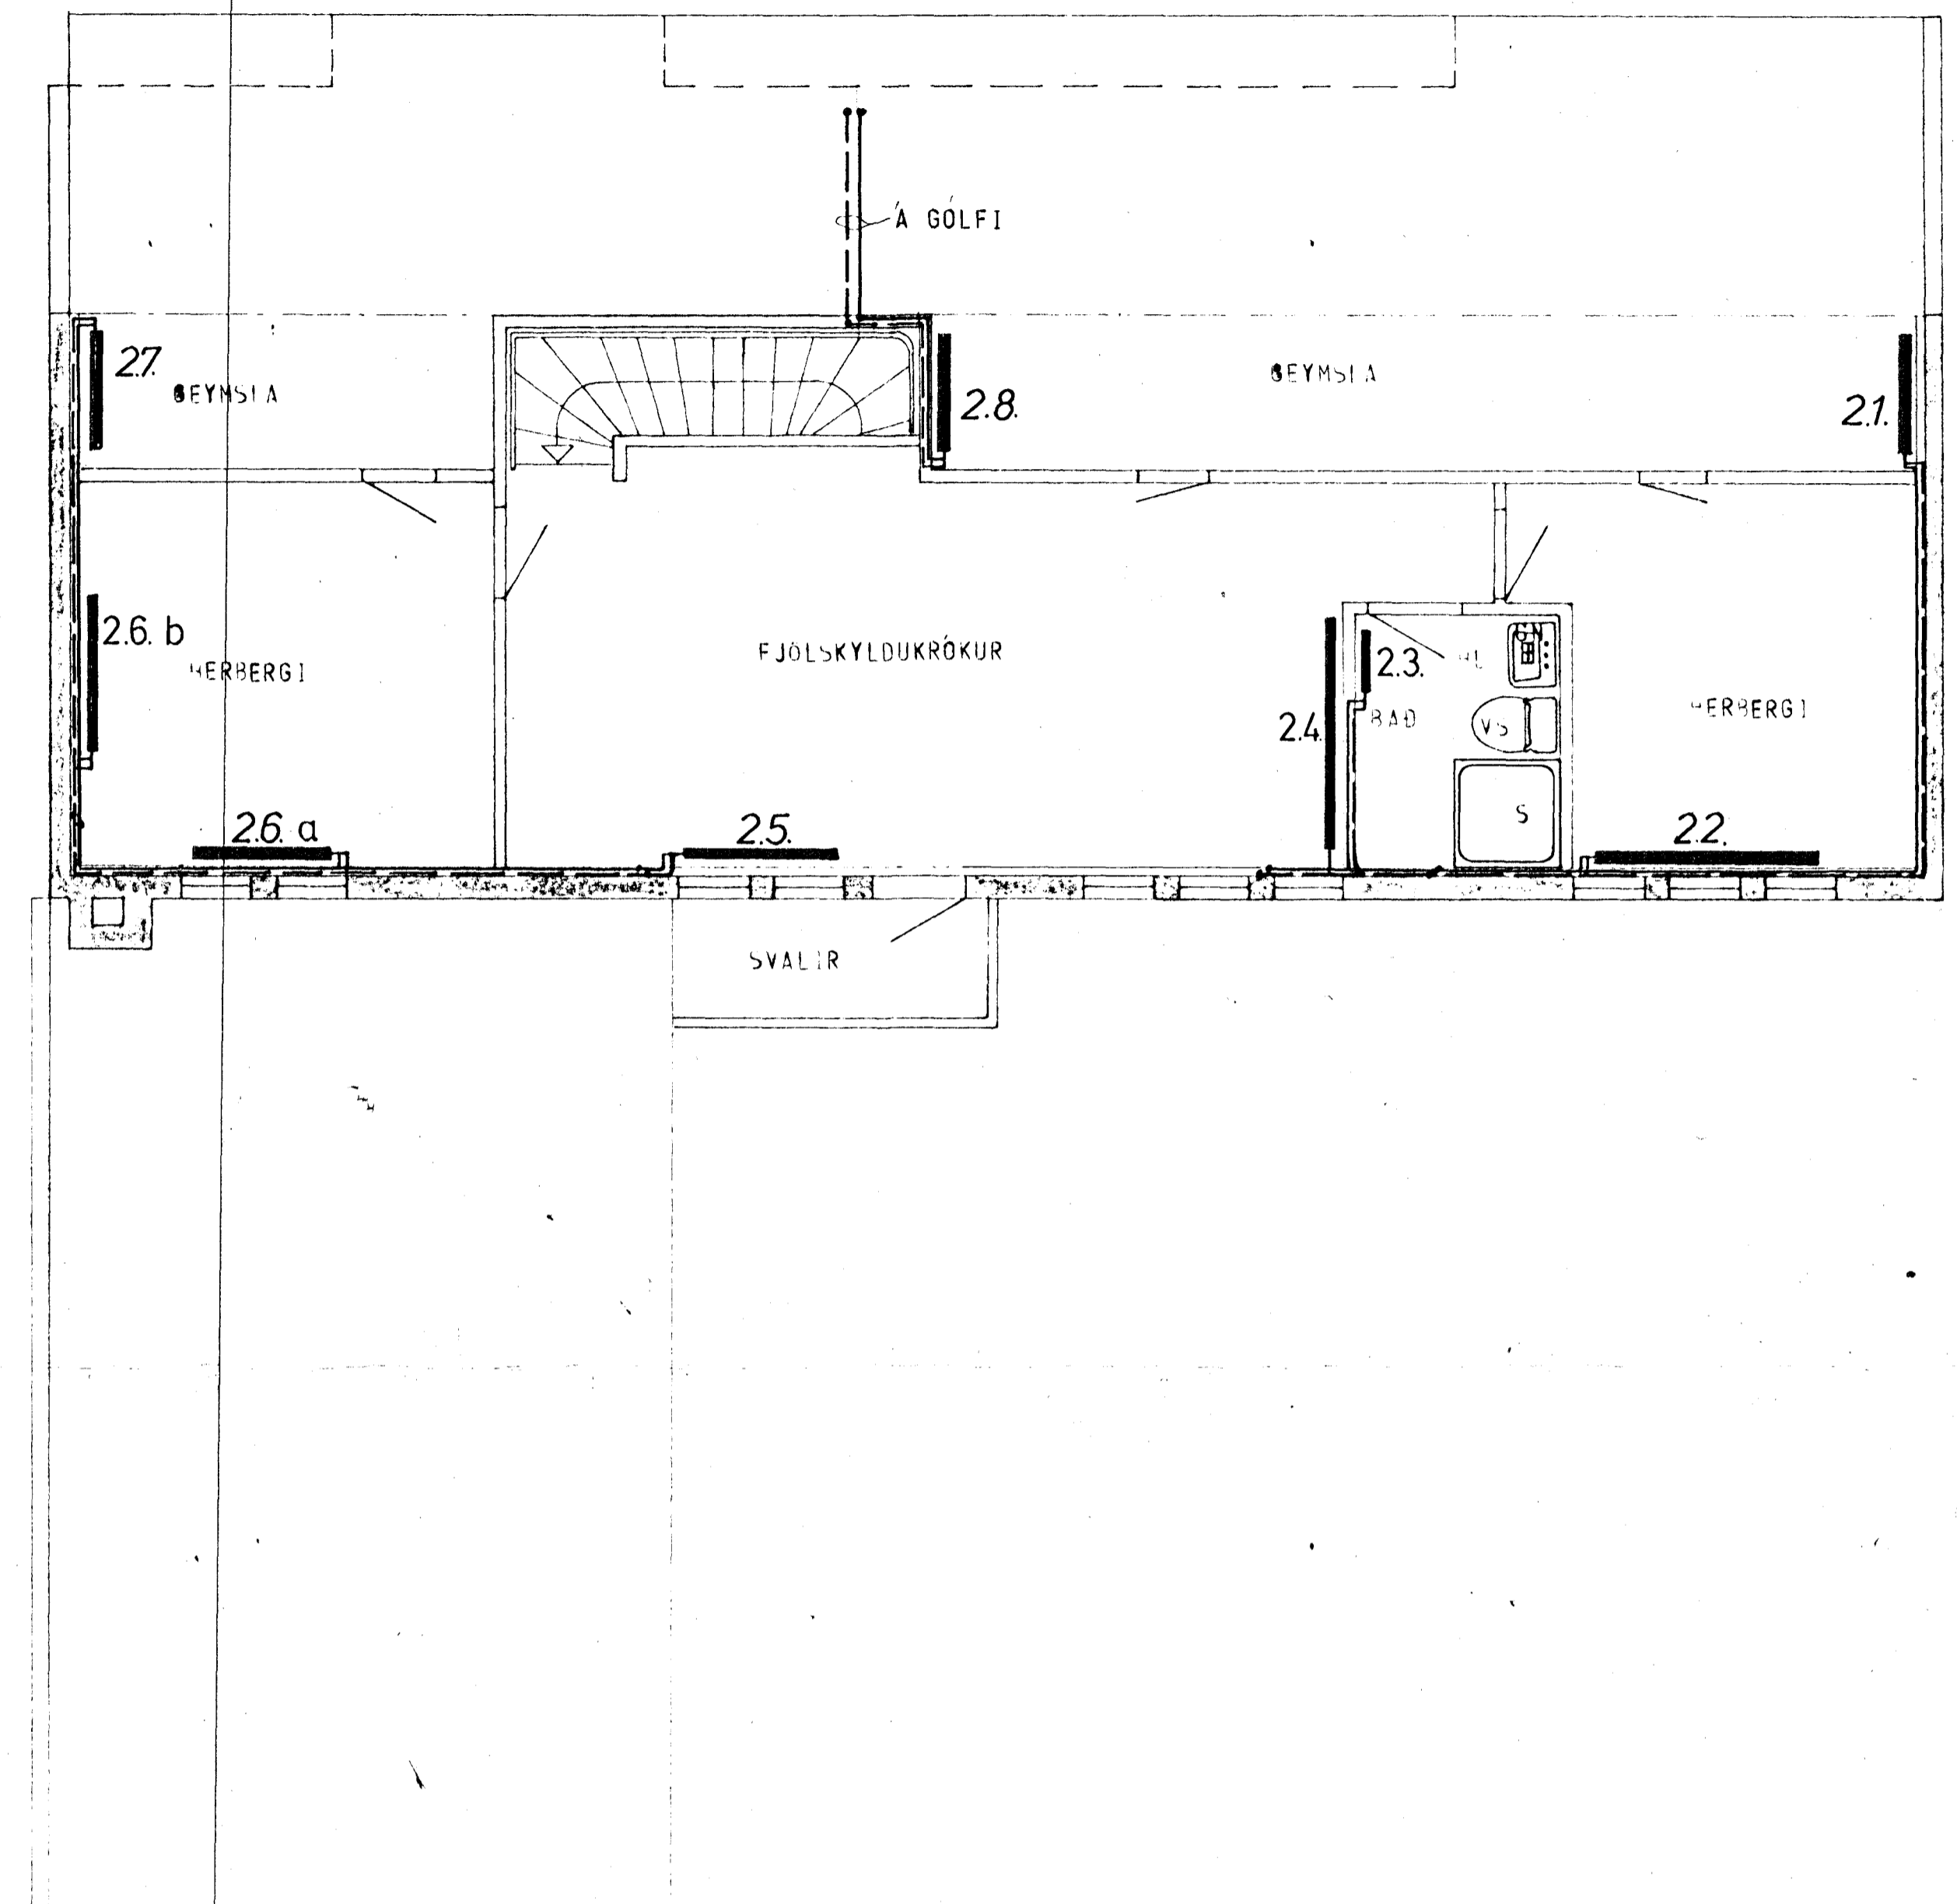

GRUNNMYND - HÆÐAR 1:50

GRUNNMYND - RIS 1:50

ATH.  
 STAÐSETNING OFNA, SVÖ OG MÆÐIR OG LENGDIR  
 OFNA ER AKVEÐIN AF ARKITEKT HÚSSINS.

SKYRINGAR SJA TEIKN NR. 20

HÚS E

KLAUSTURHVAMMUR 26	MÁLSTAFUR 1:50	BLAÐ 25
HITALÖGN - GRUNNMYND	BYGGINGARFRUM 27	BYGGINGARFRUM 32
BYGGINGARFRUM BIRSI ÞORSSON	AGUST '82 NOV. '82	