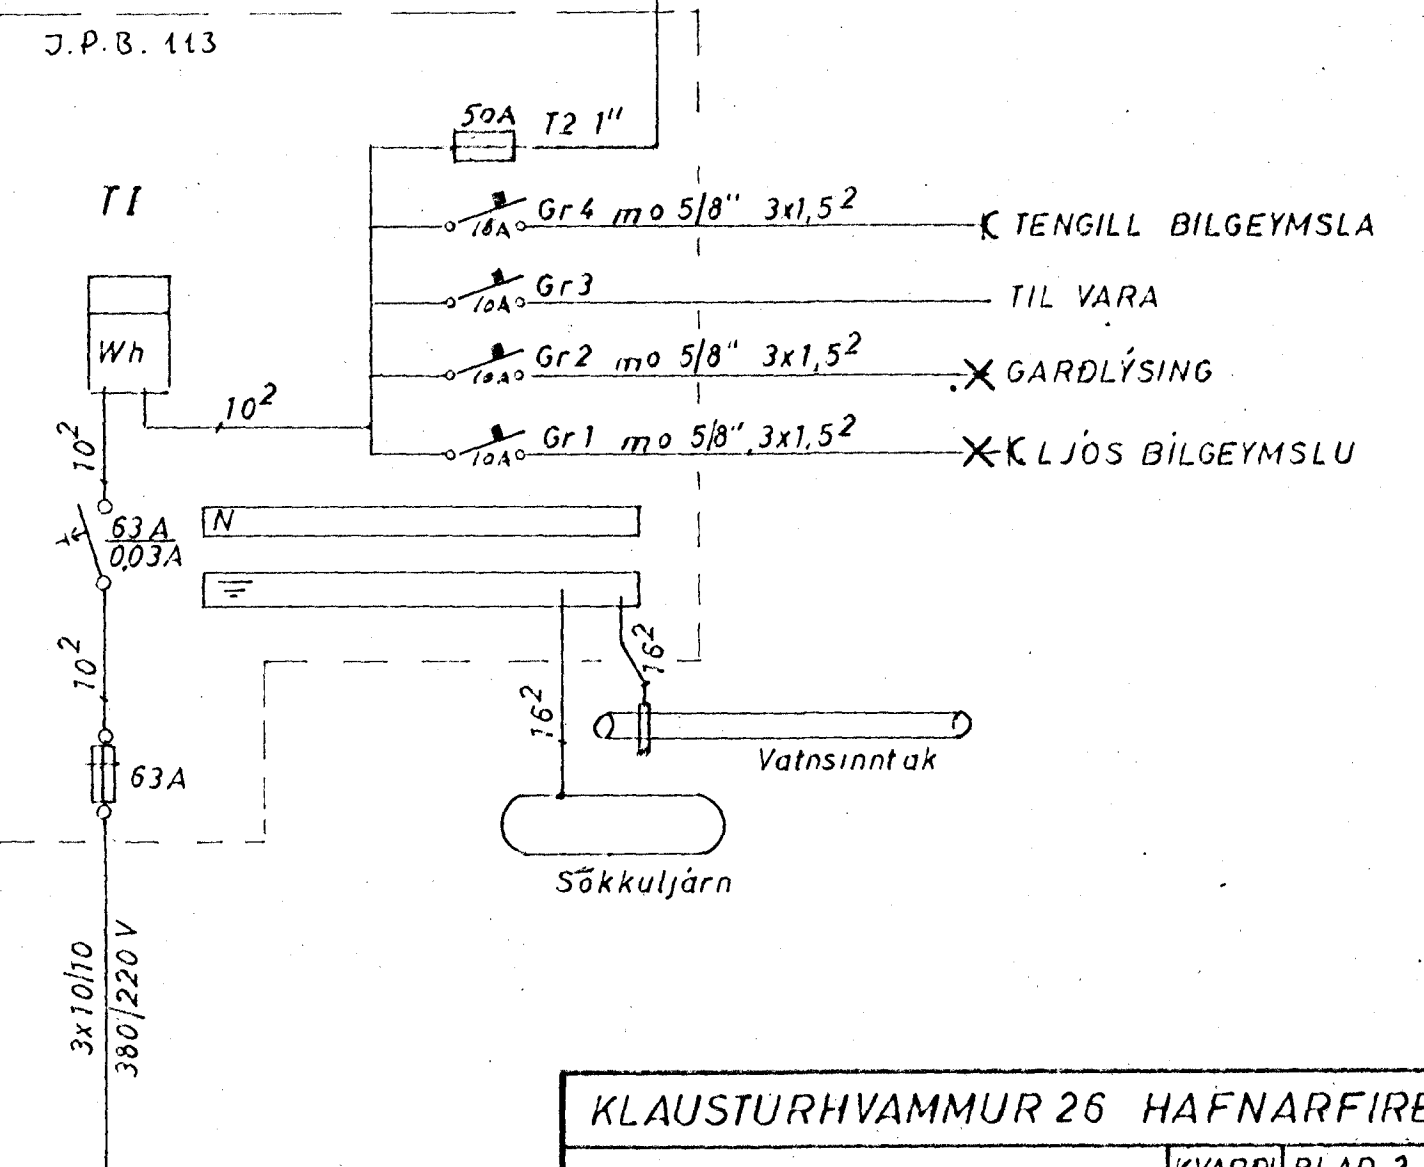

MKV. 1:100

KLAUSTURHVAMMUR 26 HAFNARFIRÐI		
RAFLÖGN GRUNNMYND EFRI HÆÐ 1:50 EINLÍNUMYND ÞVERSNIÐ 1:100	KVARDI	BLAD 2 AF 2
	1:50	DAGS JÚNI 80
	1:100	TEIKNAD F.G.H.
	8002	BREYTING
JÓN G. HERMANNSSON F.T.F.I. s. 91 54160		