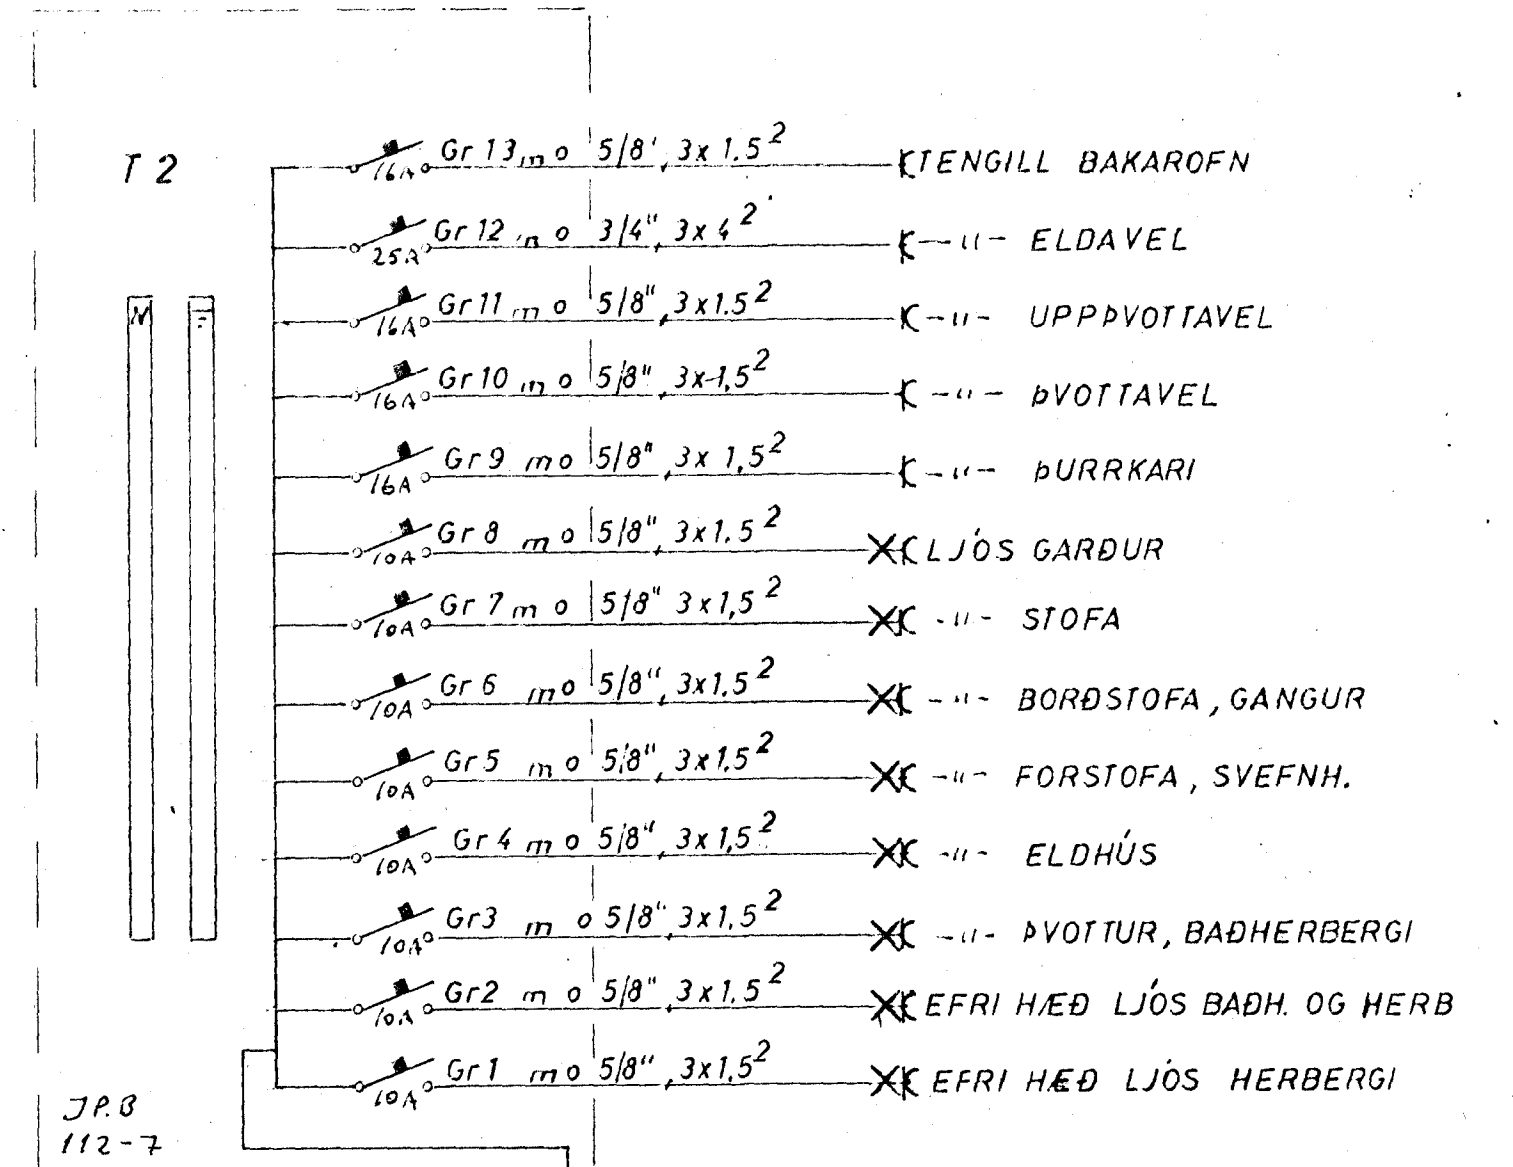

MKV. 1:100

KLAUSTURHVAMMUR 26 HAFNARFIRÐI		
RAFLÖGN GRUNNMYND EFRI HÆÐ 1:50 EINLÍNUMYND ÞVERSNIÐ 1:100	KVARDI	BLAD 2 AF 2
	1:50	DAGS JÚNI 80
	1:100	TEIKNAD F.G.H.
	8002	BREYTING
JÓN G. HERMANNSSON F.T.F.I. s. 91 54160		