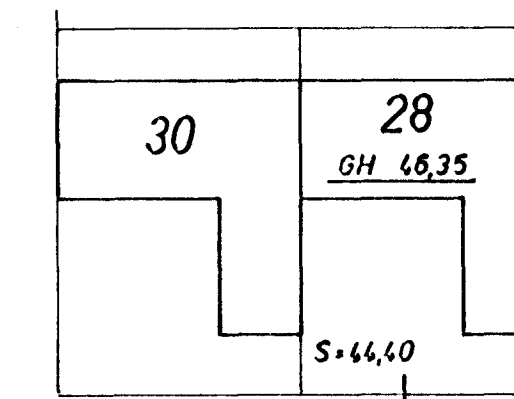

GRUNNMYND - HÆÐAR 1:50

GRUNNMYND - RIS 1:50

AFSTAÐA 1:500

STAÐSETNING FRÆRENNSLISTAKJA SÉ SAMKVÆMT  
TEIKNINGU ARKITEKTS.

23. maí 1980  
HAFNARFIRÐI  
BYGGINGAVALLTRÚNN  
Jóhann Gunnar Bergþórsson

SKÝRINGAR SJÁ TEIKN. NR. 20.

HÚS ES.

KLAUSTURHVAMMUR 28	MÆLIKVARDI 1:50	VERK 8001	TEIKN NR 21
FRÆRENNSLISLÖGN - GRUNNMYND	Hannað: ✓ Teiknað: 21	Yfirfarð: ✓ Samb: ✓	DAGS MAÍ '80
JÓHANN GUNNAR BERGÞÓRSSON VERKFR MVFI STRANDGÖTU 11 - HAFNARFIRÐI - Sími 53315	BREYTT		