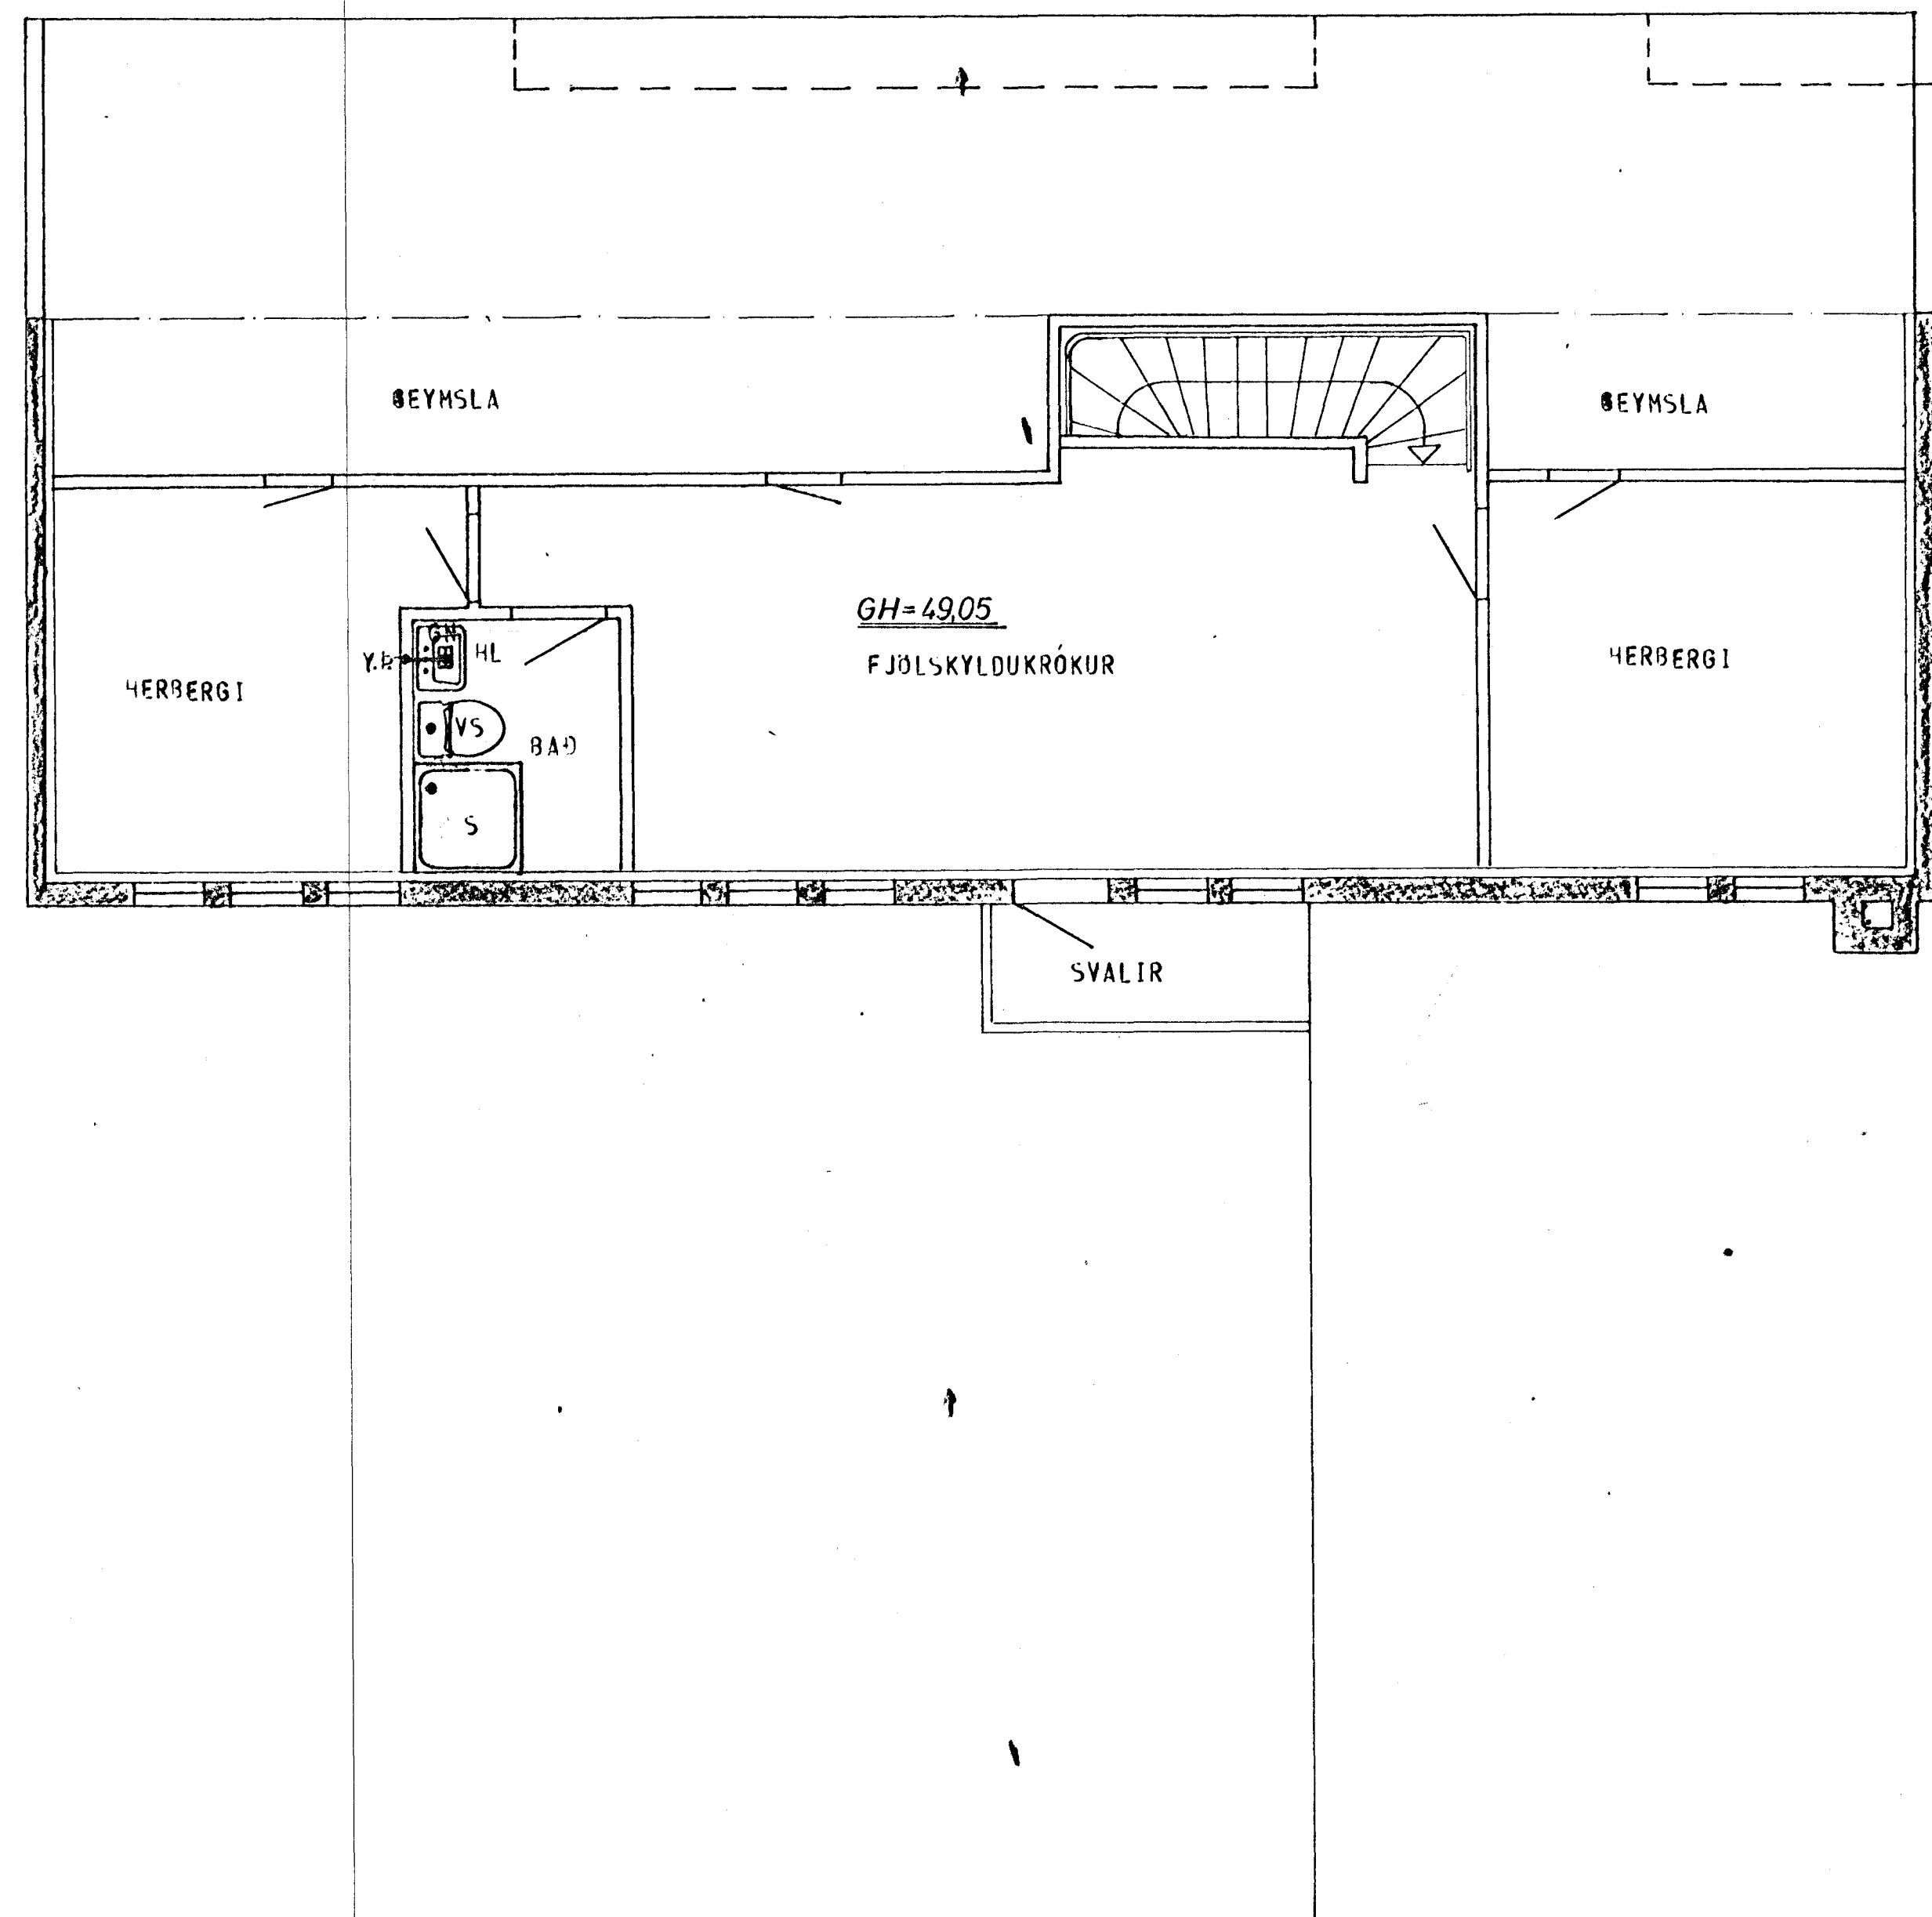

GRUNNMYND - HÆÐAR 1:50

GRUNNMYND - RIS 1:50

AFSTAÐA 1:500

STAÐSETNING FRÆRENNSLISTAKJA SÉ SAMKVÆMT  
TEIKNINGU ARKITEKTS.

23. maí 1980  
HAFNARFIRÐI  
BYGGINGAVALLTRÚNN  
Jóhann Gunnar Bergþórsson

SKÝRINGAR SJÁ TEIKN. NR. 20.