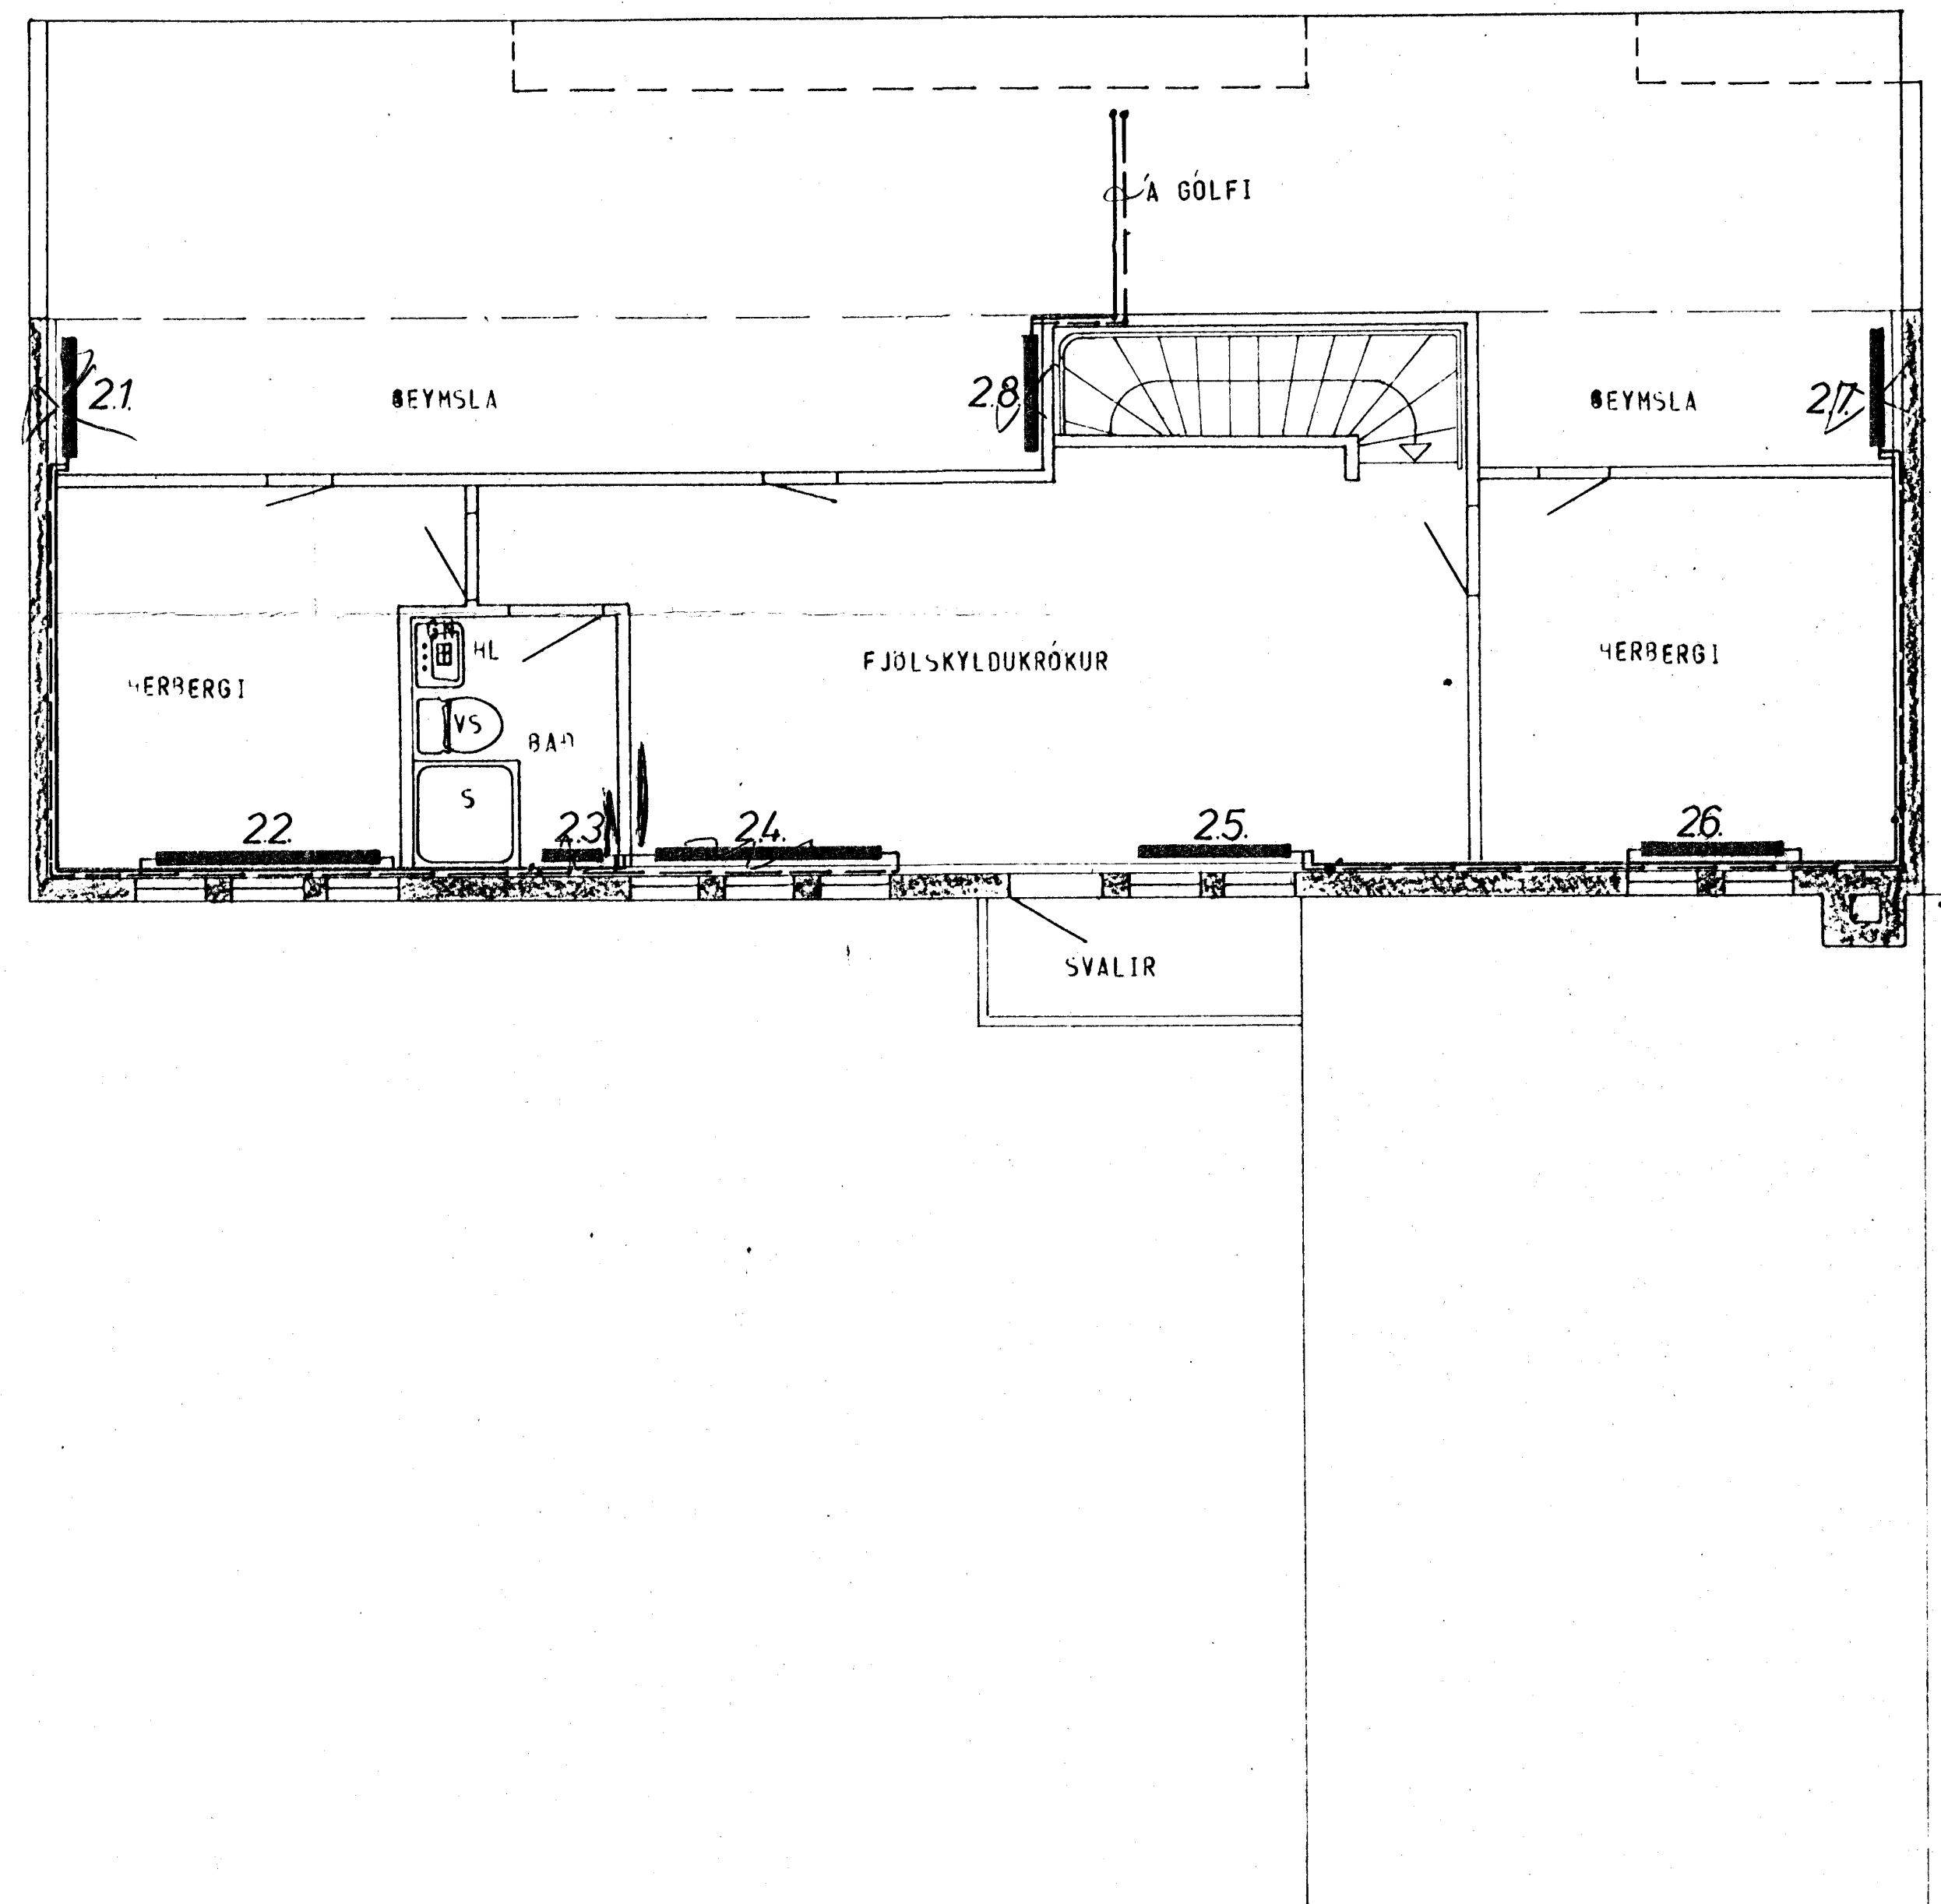

GRUNNMYND - HÆÐAR 1:50

GRUNNMYND - RIS 1:50

ATH: STAÐSETNING OFNA, SVO OG HADIR OG LENGDIR OFNA ER ÁKVÆÐIN AF ARKITEKT HÚSSINS.

SKÝRINGAR SJÁ TEIKN NR. 20.

HÚS ES

KLAUSTURHVAMMUR 2	MÆLIKVARDI 1:50	VERK 8001	TEIKN NR 25
HITALÖGN - GRUNNMYND	Mánuður 27	Yfirlit 27	MAÍ '80
JOHANN GUNNAR BERGÞORSSON			