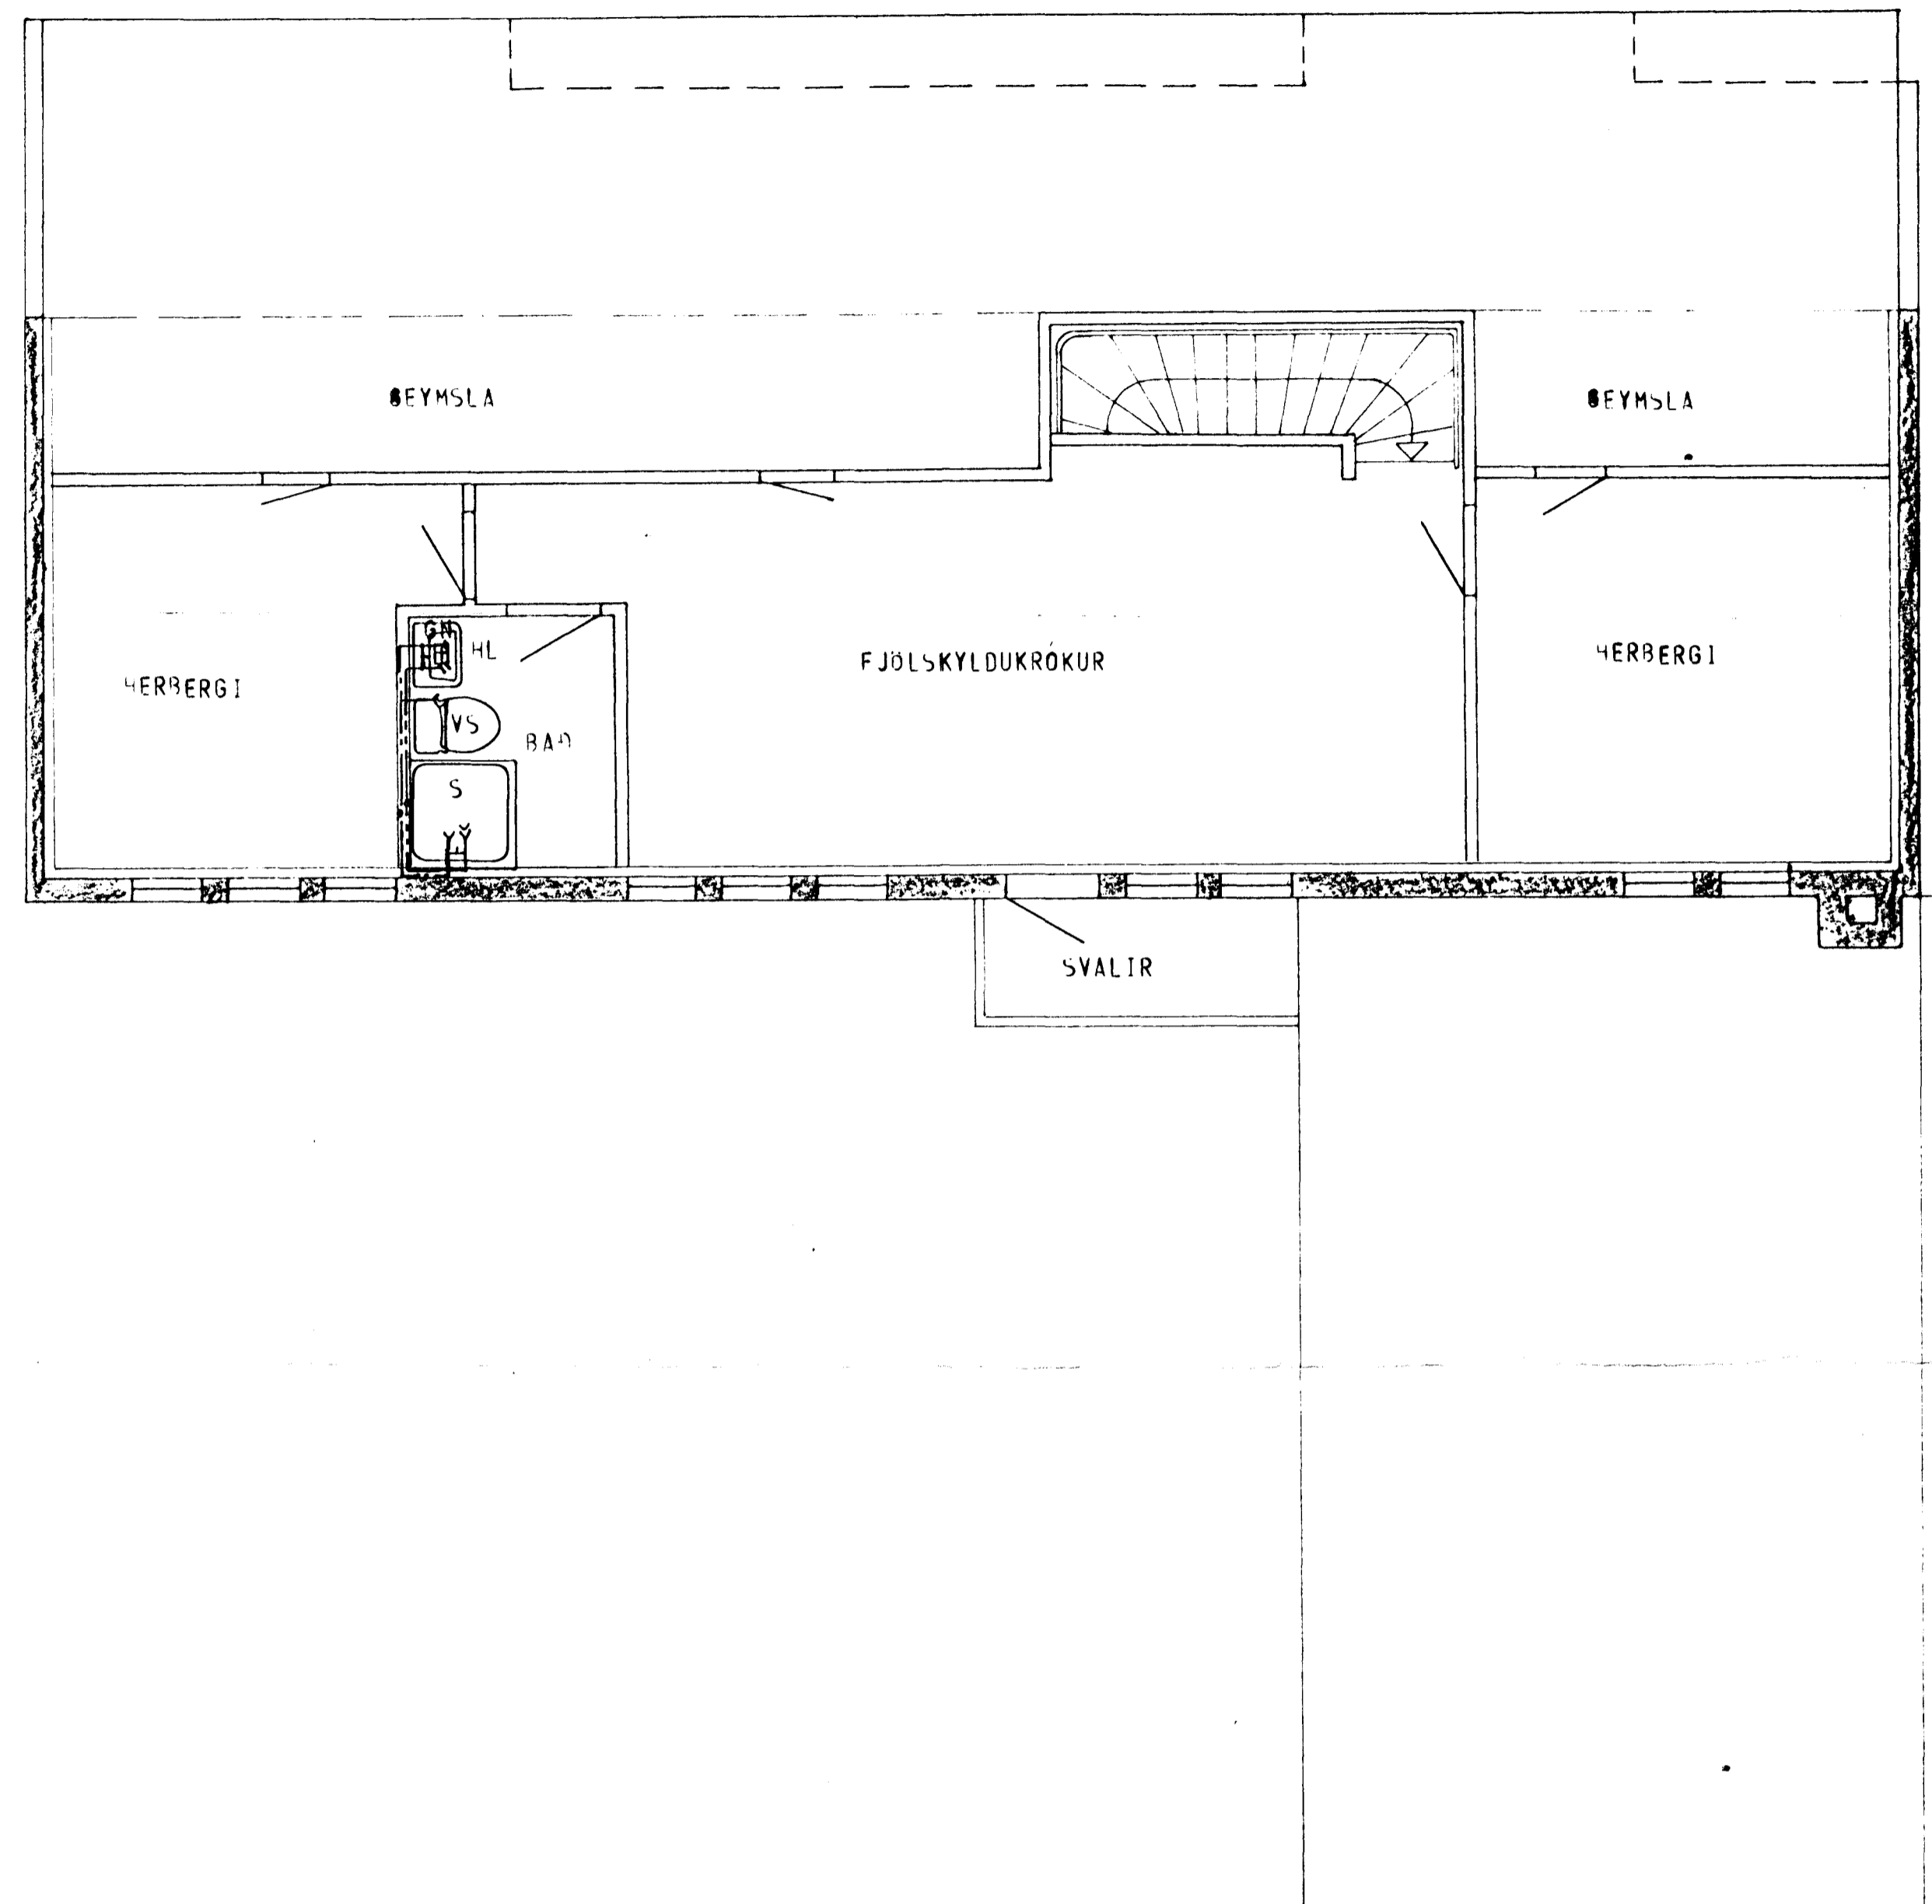

GRUNNMYND - HÆÐAR 1:50

GRUNNMYND - RIS 1:50

SKÝRINGAR SJÁ TEIKN NR. 20.

HÚS ES.

KLAUSTURHVAMMUR 2	MÆLIKVARDI 1:50	VERK 8001	TEIKN NR 23.
VATNSLÖGN - GRUNNMYND	Hannað: <i>[initials]</i> Teiknað: <i>[initials]</i>	Yfirfarð: <i>[initials]</i> Samþ: <i>[initials]</i>	DAGS MAÍ '80
JÓHANN GUNNAR BERGPÓRSSON VERKFR MVFÍ		BREYTT	
<small>STRANDGÖTU 11 - HAFNARFIRDI - Sími 53315</small>			