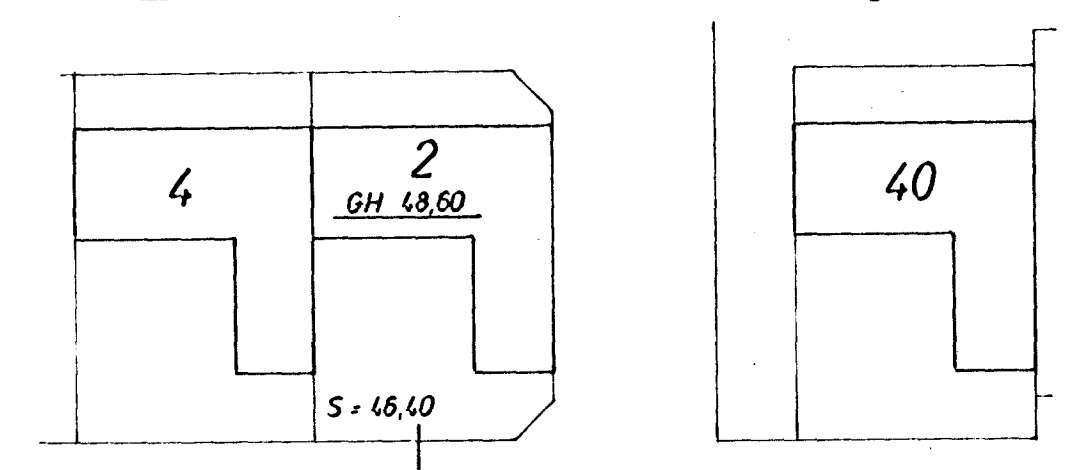

GRUNNMYND - HÆÐAR 1:50

GRUNNMYND - RIS 1:50

AFSTADA 1:500

STAÐSETNING FRÆRENSLISLÖGNA SÉ SAMKVAMT  
TEIKNINGU ARKITEKTS.

SKÝRINGAR SJÁ TEIKN. NR. 20.

HÚS ES.

KLAUSTURHVAMMUR 2	MELIKVARDI 1:50	VERK 8001	TEIKN NR 21
FRÆRENSLISLÖGN - GRUNNMYND	Hannað: <i>H</i>	Yfirfarið: <i>H</i>	DAGS MAÍ '80
JÓHANN GUNNAR BERGPÓRSSON VERKFR MVMFI STRANDGÖTU 11 - HAFNARFIRÐI - SÍMI 53315	Teiknað: <i>B.T.</i>	Samþ: <i>B.T.</i>	
	BREYTT		