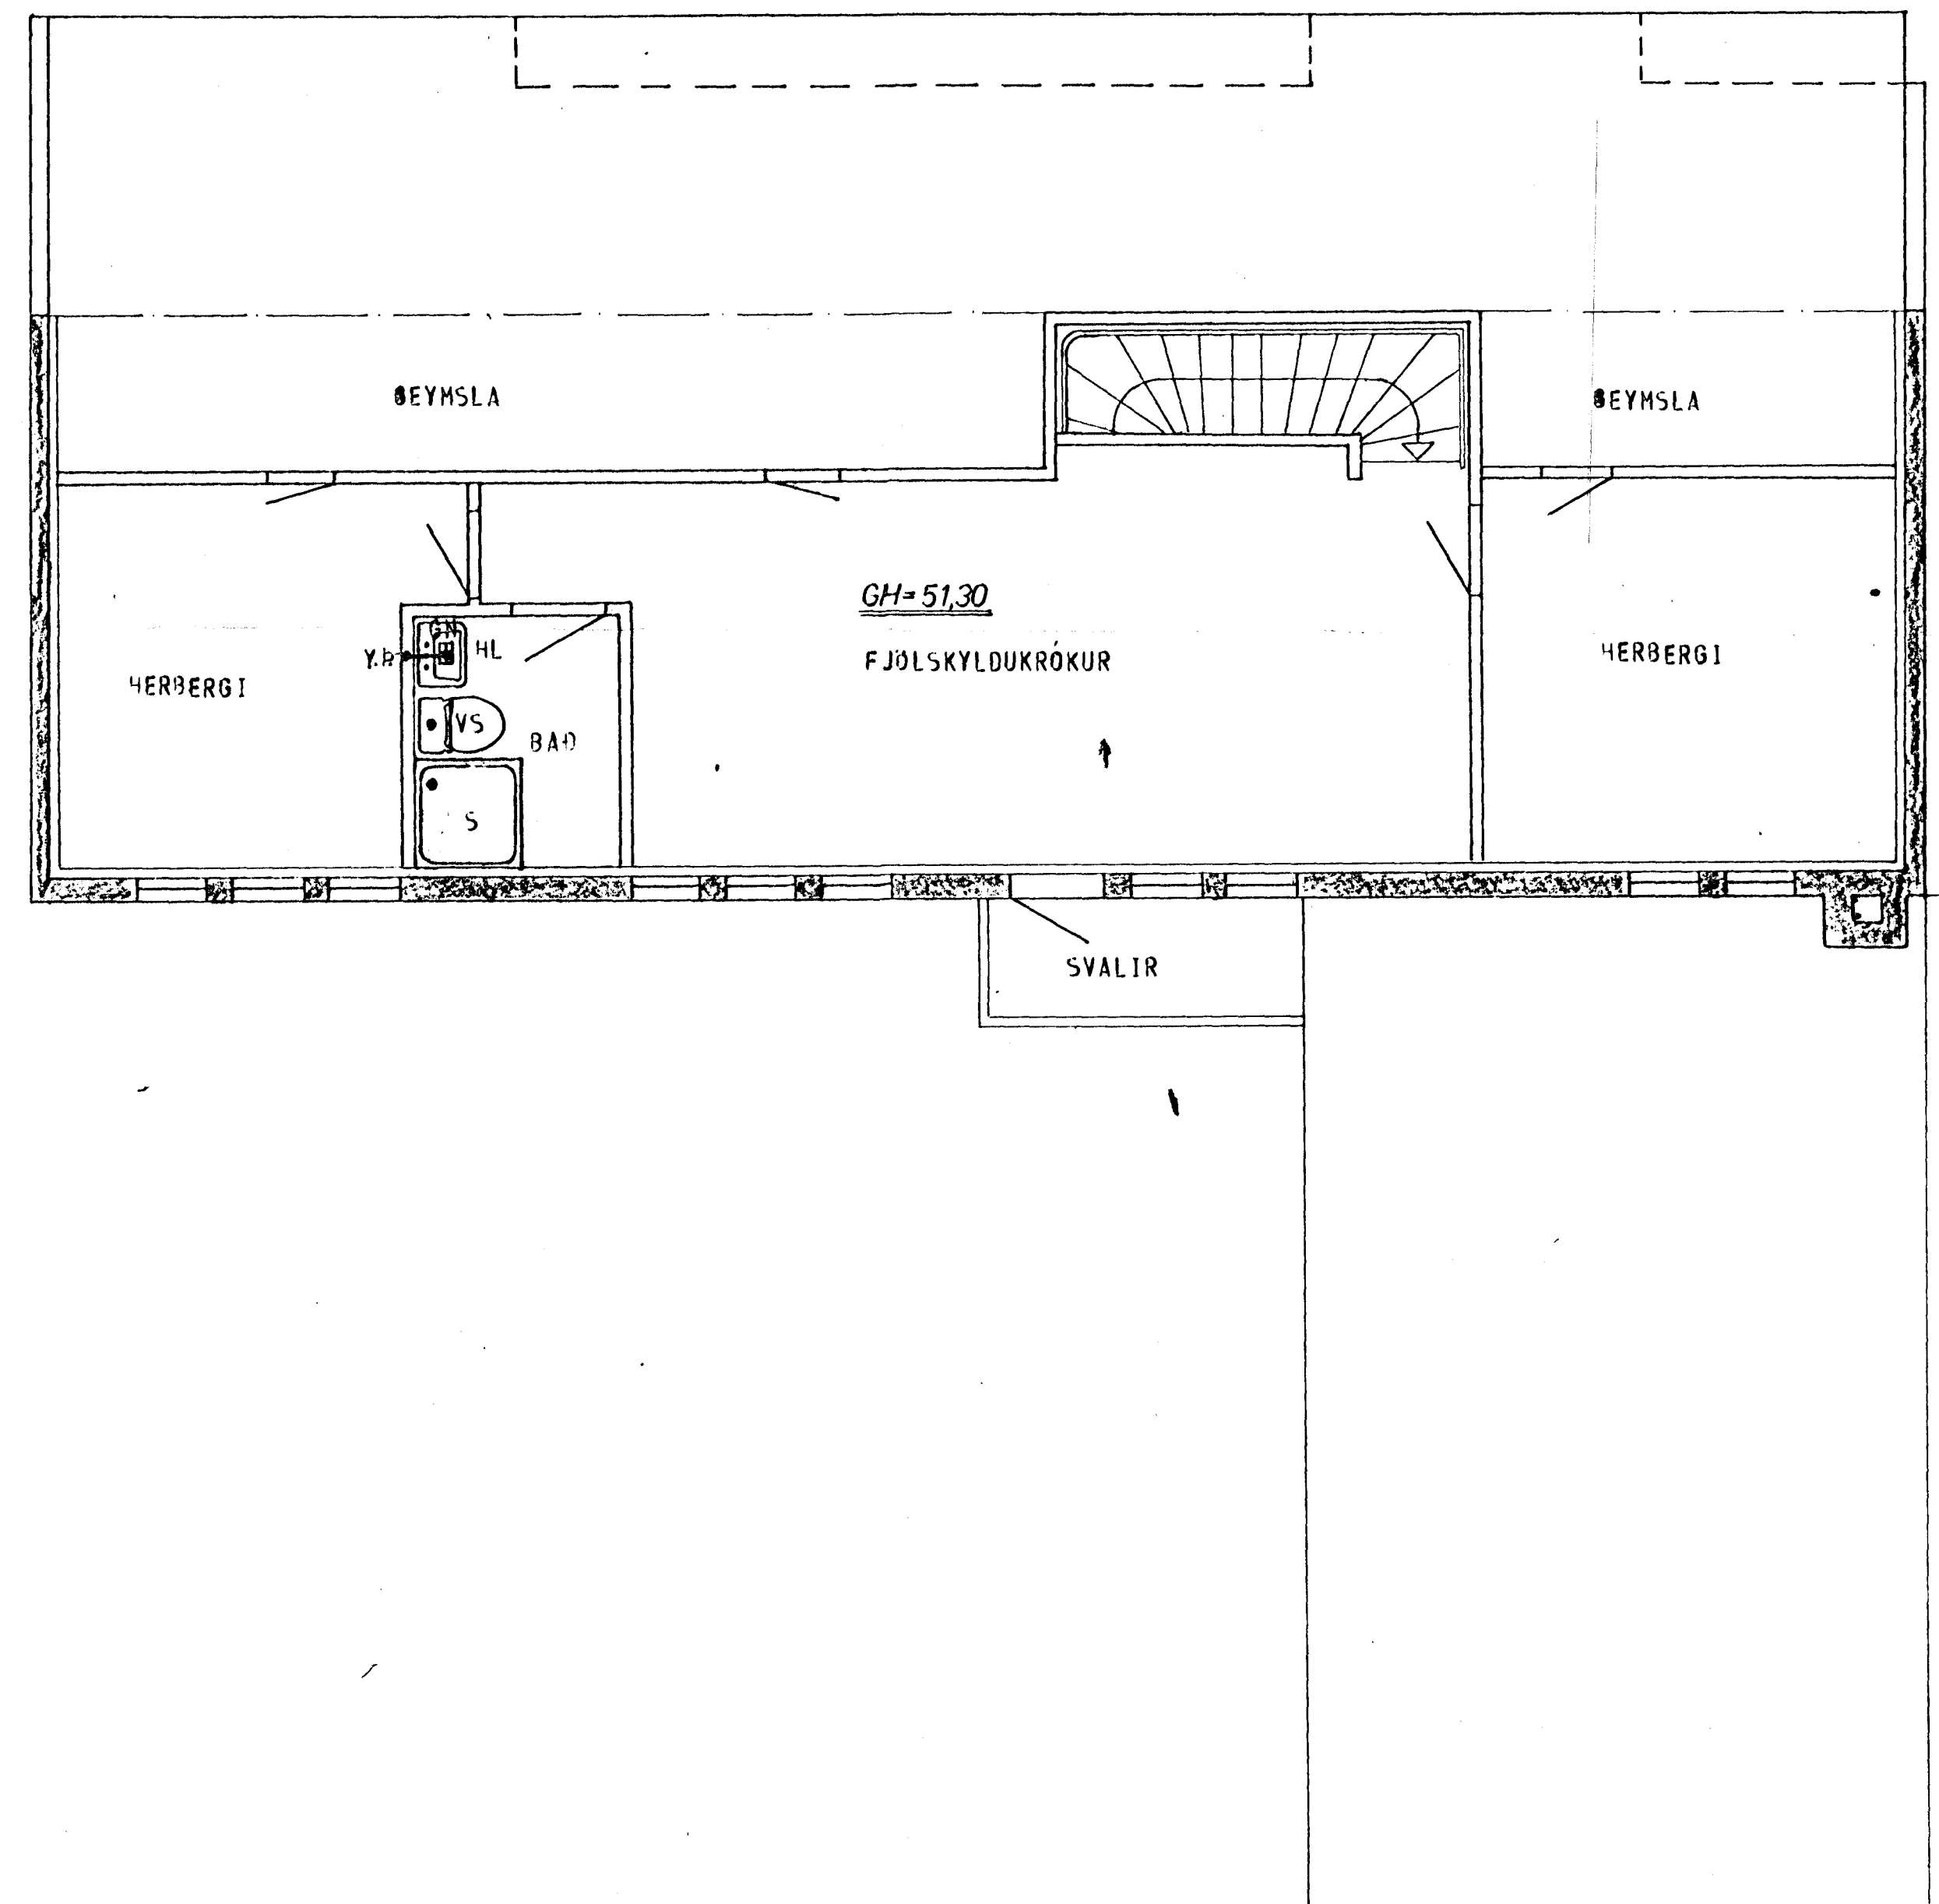

GRUNNMYND - HÆÐAR 1:50

GRUNNMYND - RIS 1:50

AFSTADA 1:500

STAÐSETNING FRÆRENSLISLÖGNA SÉ SAMKVAMT  
TEIKNINGU ARKITEKTS.

SKÝRINGAR SJÁ TEIKN. NR. 20.

HÚS ES.

KLAUSTURHVAMMUR 2	MELIKVARDI 1:50	VERK 8001	TEIKN NR 21
FRÆRENSLISLÖGN - GRUNNMYND	Hannað: <i>H</i>	Yfirfarið: <i>H</i>	DAGS MAÍ '80
JÓHANN GUNNAR BERGPÓRSSON VERKFR MVMFI STRANDGÖTU 11 - HAFNARFIRÐI - SÍMI 53315	Teiknað: <i>B.T.</i>	Samþ: <i>B.T.</i>	
	BREYTT		