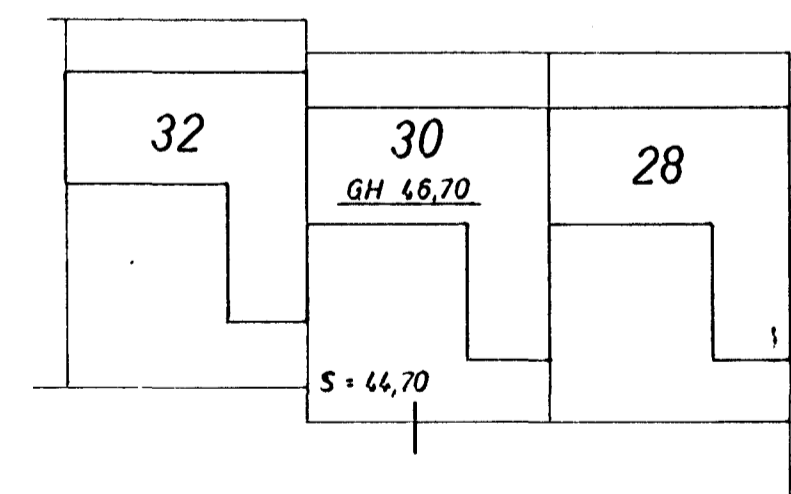

GRUNNMYND - HÆÐAR 1:50

GRUNNMYND - RIS 1:50

AFSTADA 1:500

STAÐSETNING FRÆRENNSLISTAKJA SÉ SAMKVÆMT
TEIKNINGU ARKITEKTS.

23. maí 1980
HAFNARFIRÐI
BYGGINGAHLUTUNN

SKÝRINGAR SJÁ TEIKN. NR. 20.

HÚS ES.

KLAUSTURHVAMMUR 30	MÆLIKVARDI 1:50	VERK 8001	TEIKN NR 21
FRÆRENNSLISLÖGN - GRUNNMYND	Hannað ✓ Teiknað B.T.	Yfirfarð ✓ Samþ. ✓	DAGS MAÍ '80
JÓHANN GUNNAR BERGPÓRSSON VERKFR. MVFI STRANDGÖTU 11 - HAFNARFIRÐI - Sími 53315	BREYTT		