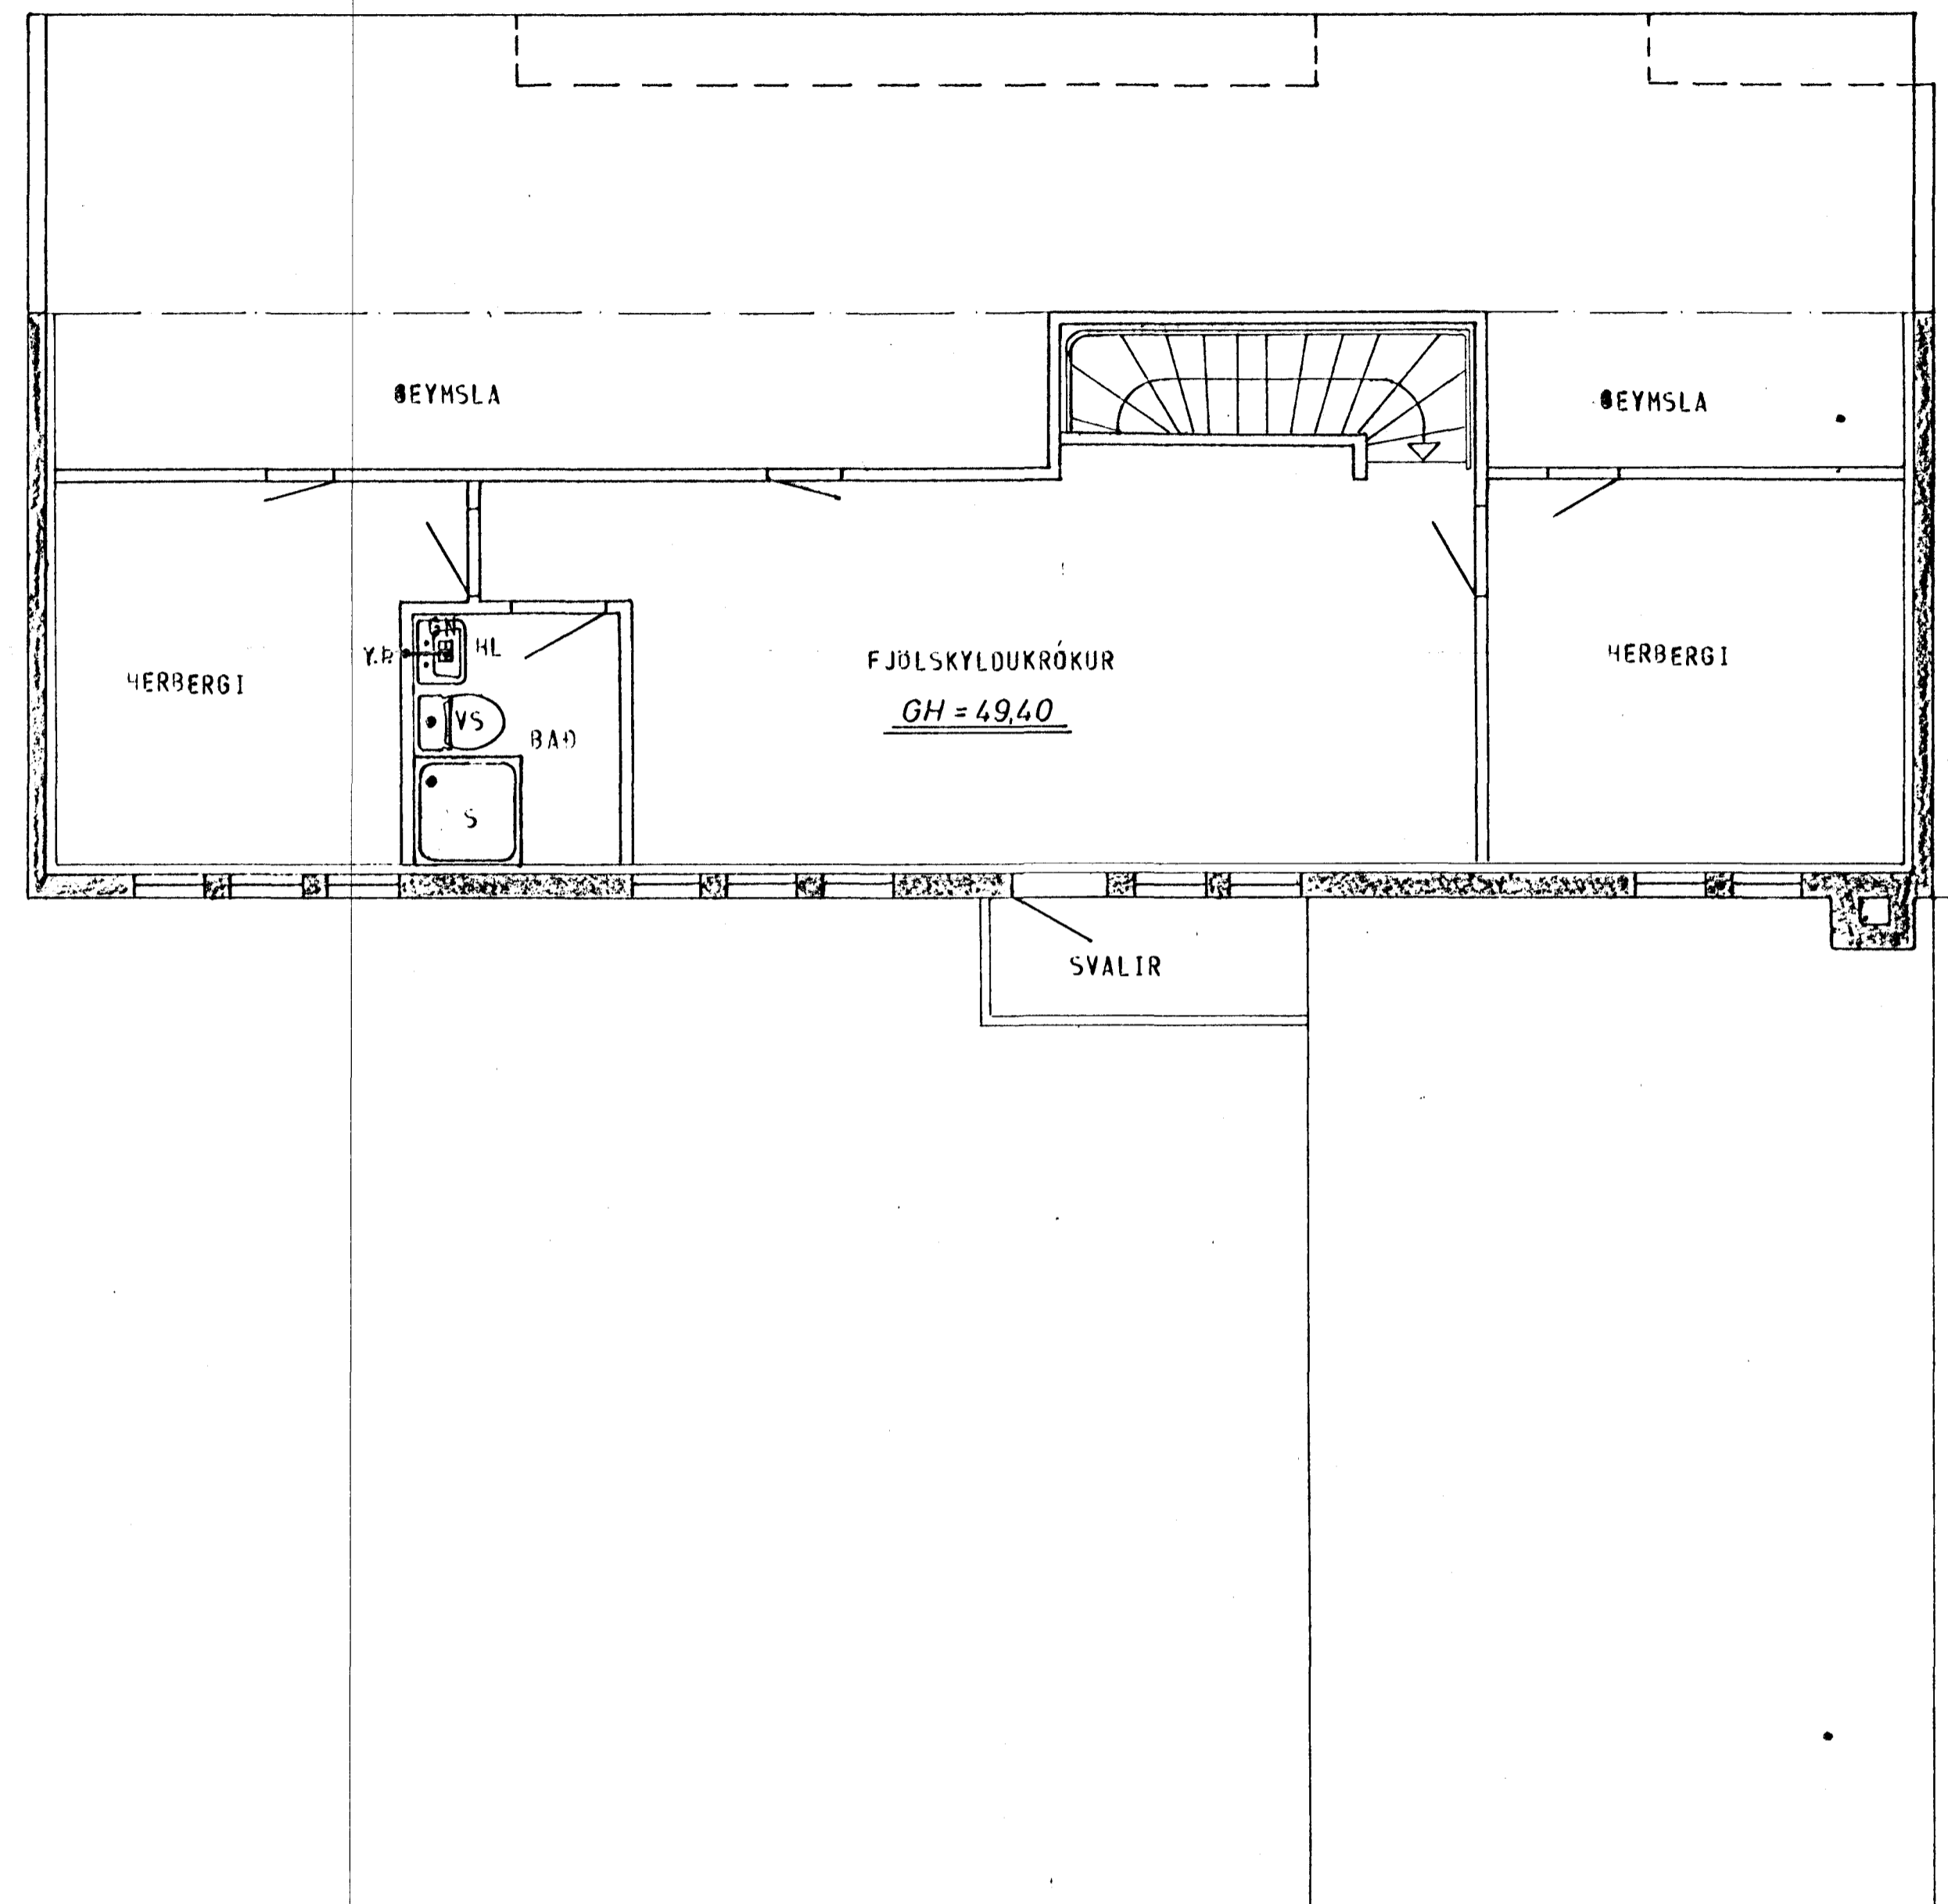

GRUNNMYND - HÆÐAR 1:50

GRUNNMYND - RIS 1:50

AFSTADA 1:500

STAÐSETNING FRÆRENNSLISTAKJA SÉ SAMKVÆMT
TEIKNINGU ARKITEKTS.

23. maí 1980
HAFNARFIRÐI
BYGGINGAHLUTUNN

SKÝRINGAR SJÁ TEIKN. NR. 20.

HÚS ES.

KLAUSTURHVAMMUR 30	MÆLIKVARDI 1:50	VERK 8001	TEIKN NR 21
FRÆRENNSLISLÖGN - GRUNNMYND	Hannað ✓ Teiknað B.T.	Yfirfarð ✓ Samþ. ✓	DAGS MAÍ '80
JÓHANN GUNNAR BERGPÓRSSON VERKFR. MVFI STRANDGÖTU 11 - HAFNARFIRÐI - Sími 53315	BREYTT		