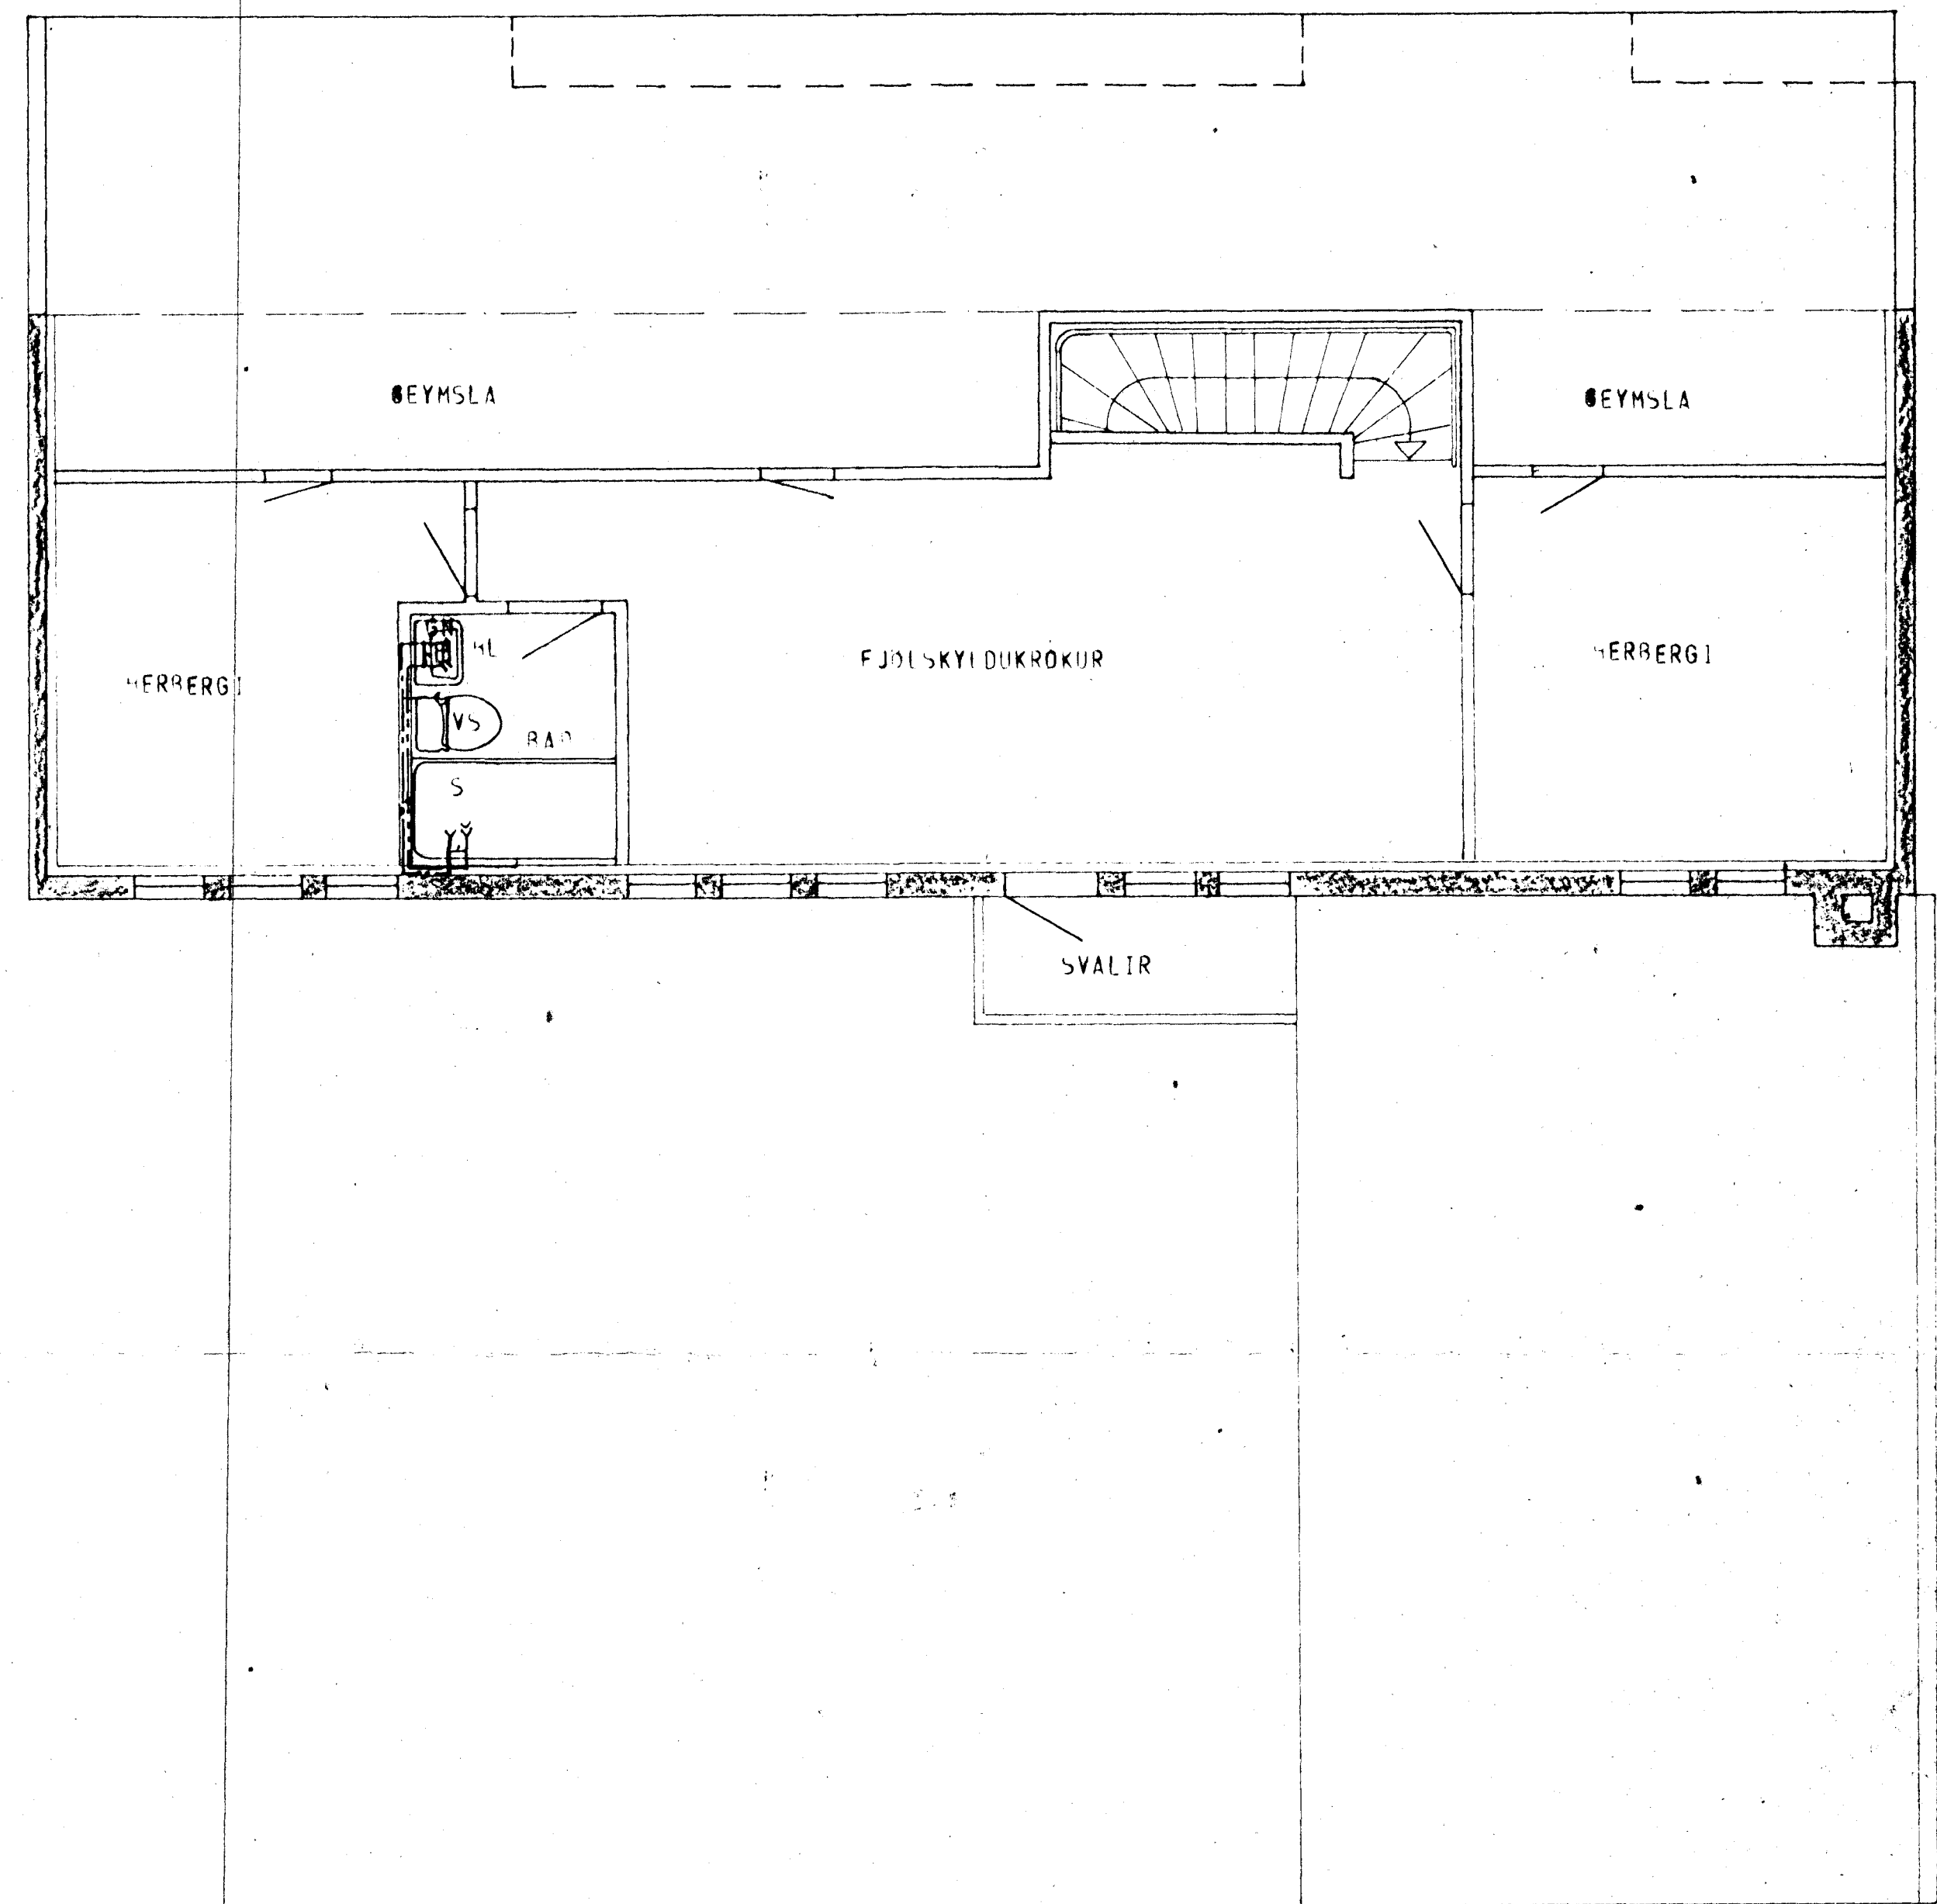

GRUNNMYND - HÆÐAR 1:50

GRUNNMYND - RIS 1:50

SKÝRINGAR SJÁ TEIKN. NR. 20.

HÚS ES.

KLAUSTURHVAMMUR 30	MÆLIKVARDI 1:50	VERK 8001	TEIKN NR. 23
VATNSLÖGN - GRUNNMYND	Hanna: <i>[initials]</i>	Yfirarið: <i>[initials]</i>	DAGS. MÁI '80
JÓHANN GUNNAR BERGÞÓRSSON VERKFR MVFI STRANDGÖTU 11 - HAFNARFIRÐI - Sími 53315	Teiknað: <i>[initials]</i>	Samb: <i>[initials]</i>	
	BREYTT OKT. 82		