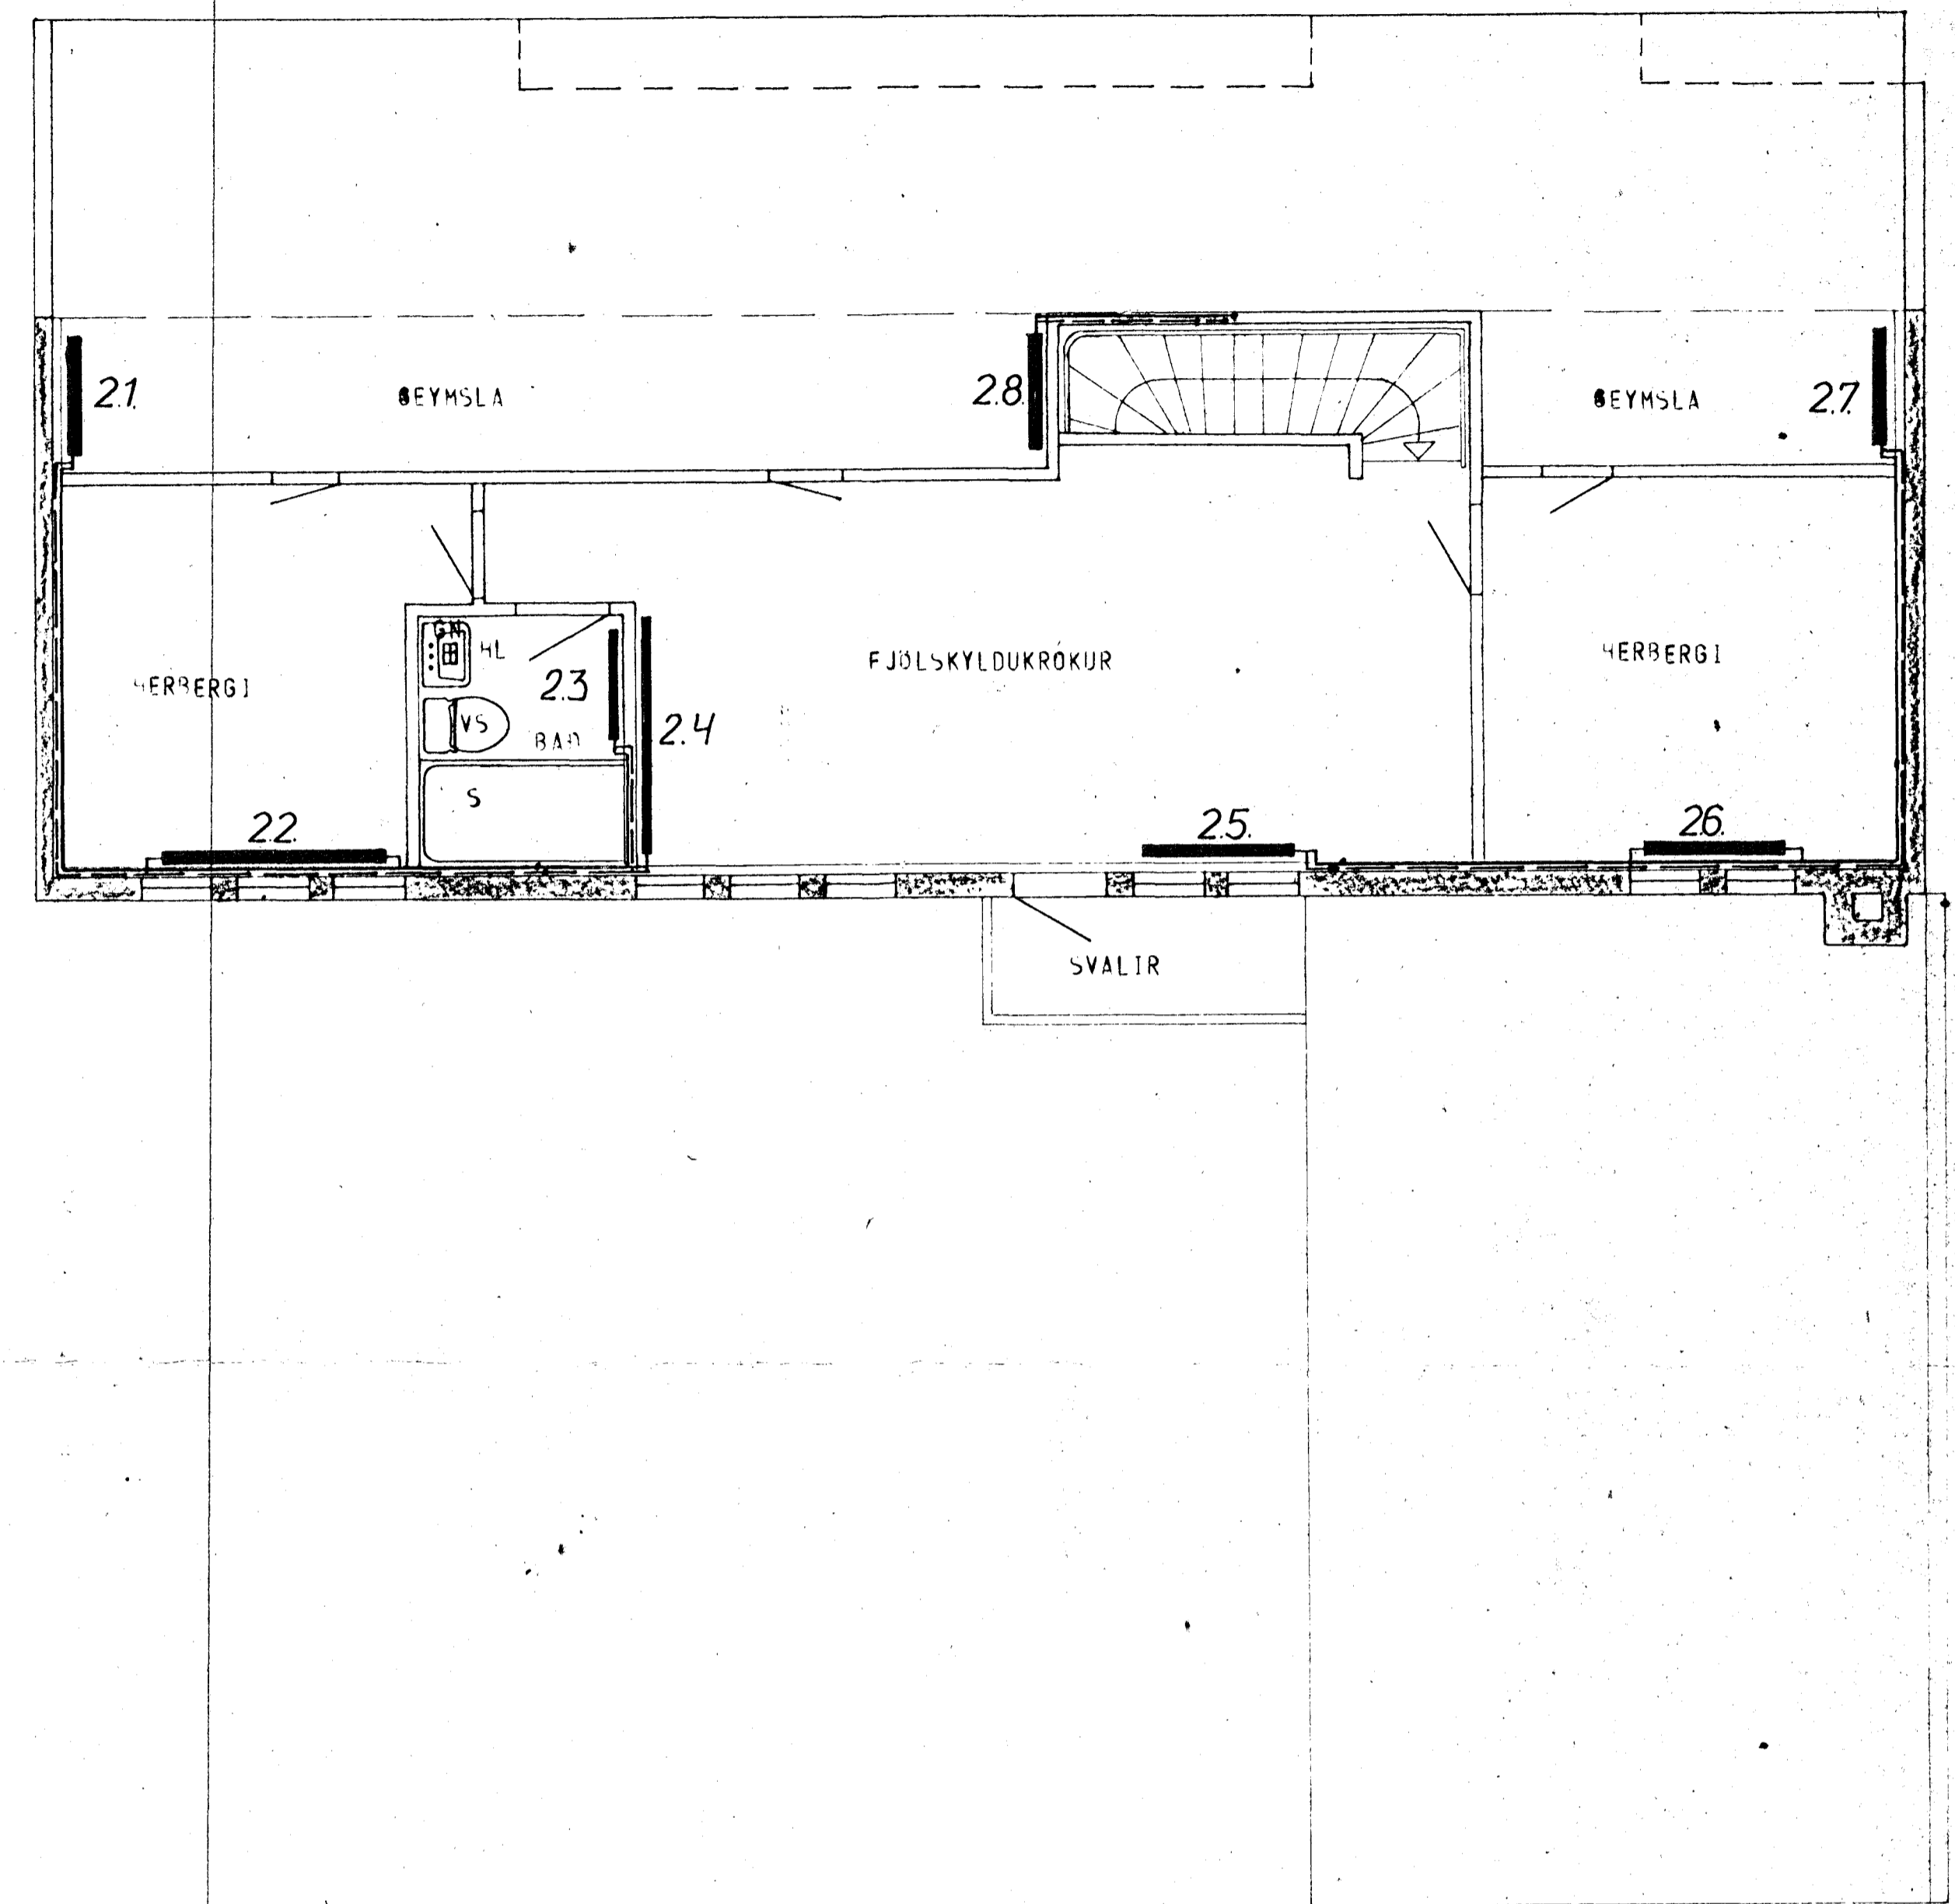

GRUNNMYND - HÆÐAR 1:50

GRUNNMYND - RIS 1:50

ATH
 STADSETNING OFNA, SVO OG HÄDIR OG LENGDIR
 OFNA ER AKVEDIN AF ARKITEKT HÜSSINS

SKÝRINGAR SJÁ TEIKN NR. 20

HÚS ES

KLAUSTURHVAMMUR 30	MÆLIKVARDI 1:50	VERK 8001	TEIKN NR 25
HITALÖGN - GRUNNMYND	Hannað 18	Virðað 18	LA'S
	Teiknað 27	Samb. 26	MÁI '80
JÓHANN GUNNAR BERGÞORSSON VERKFR. MVR	DREYTT		
	OKT '82		