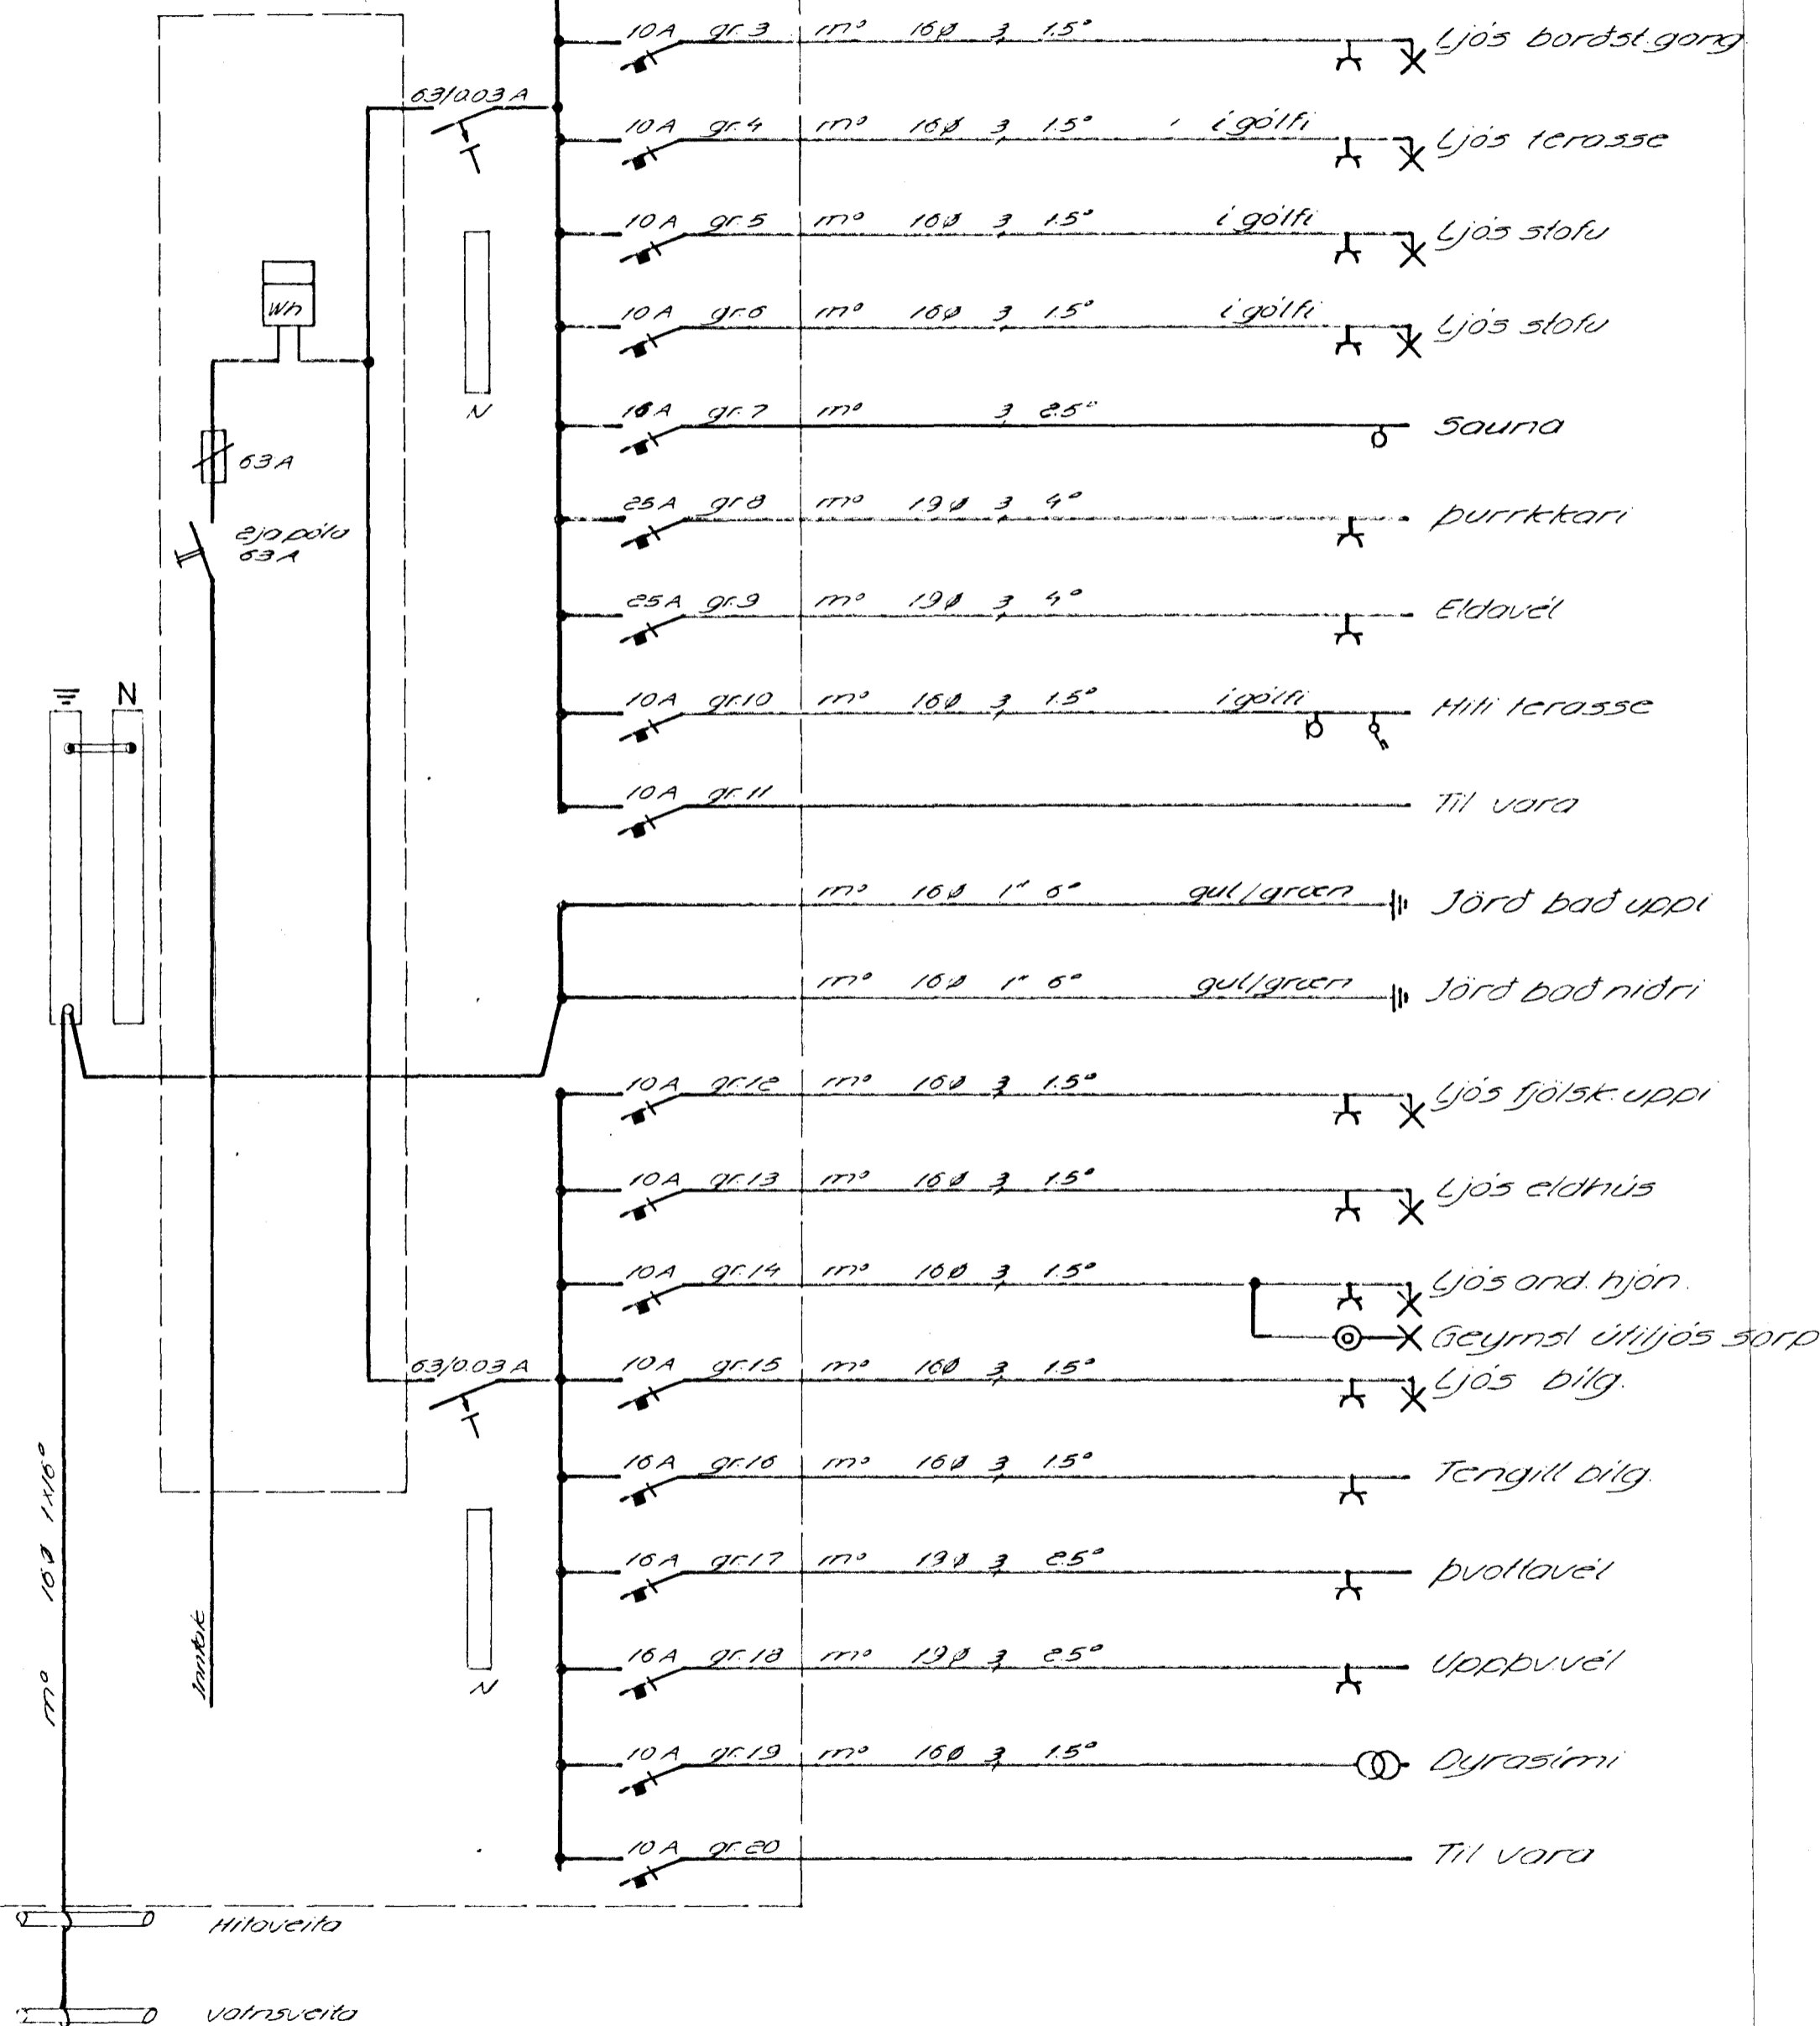

Tröngju skal  
tvöfalda einangrun  
fyrir innan afmarkaða  
reitinn.

FLOKKUN	TEIKN. NR.	
81	2 3887	
VERK	BLAD	
18131	6 7	
KVARDI		
HANNAD	TEIKNAD	YFIRF.
K.G.	R.V.	
REYKJAVIK	OCT 80	

KLAUSTURHVAMMUR 30 HAFNARFIRÐI

Einlínurmynd tofta

**Rafhönnun** ARMÚLI 42 SÍMI 84833