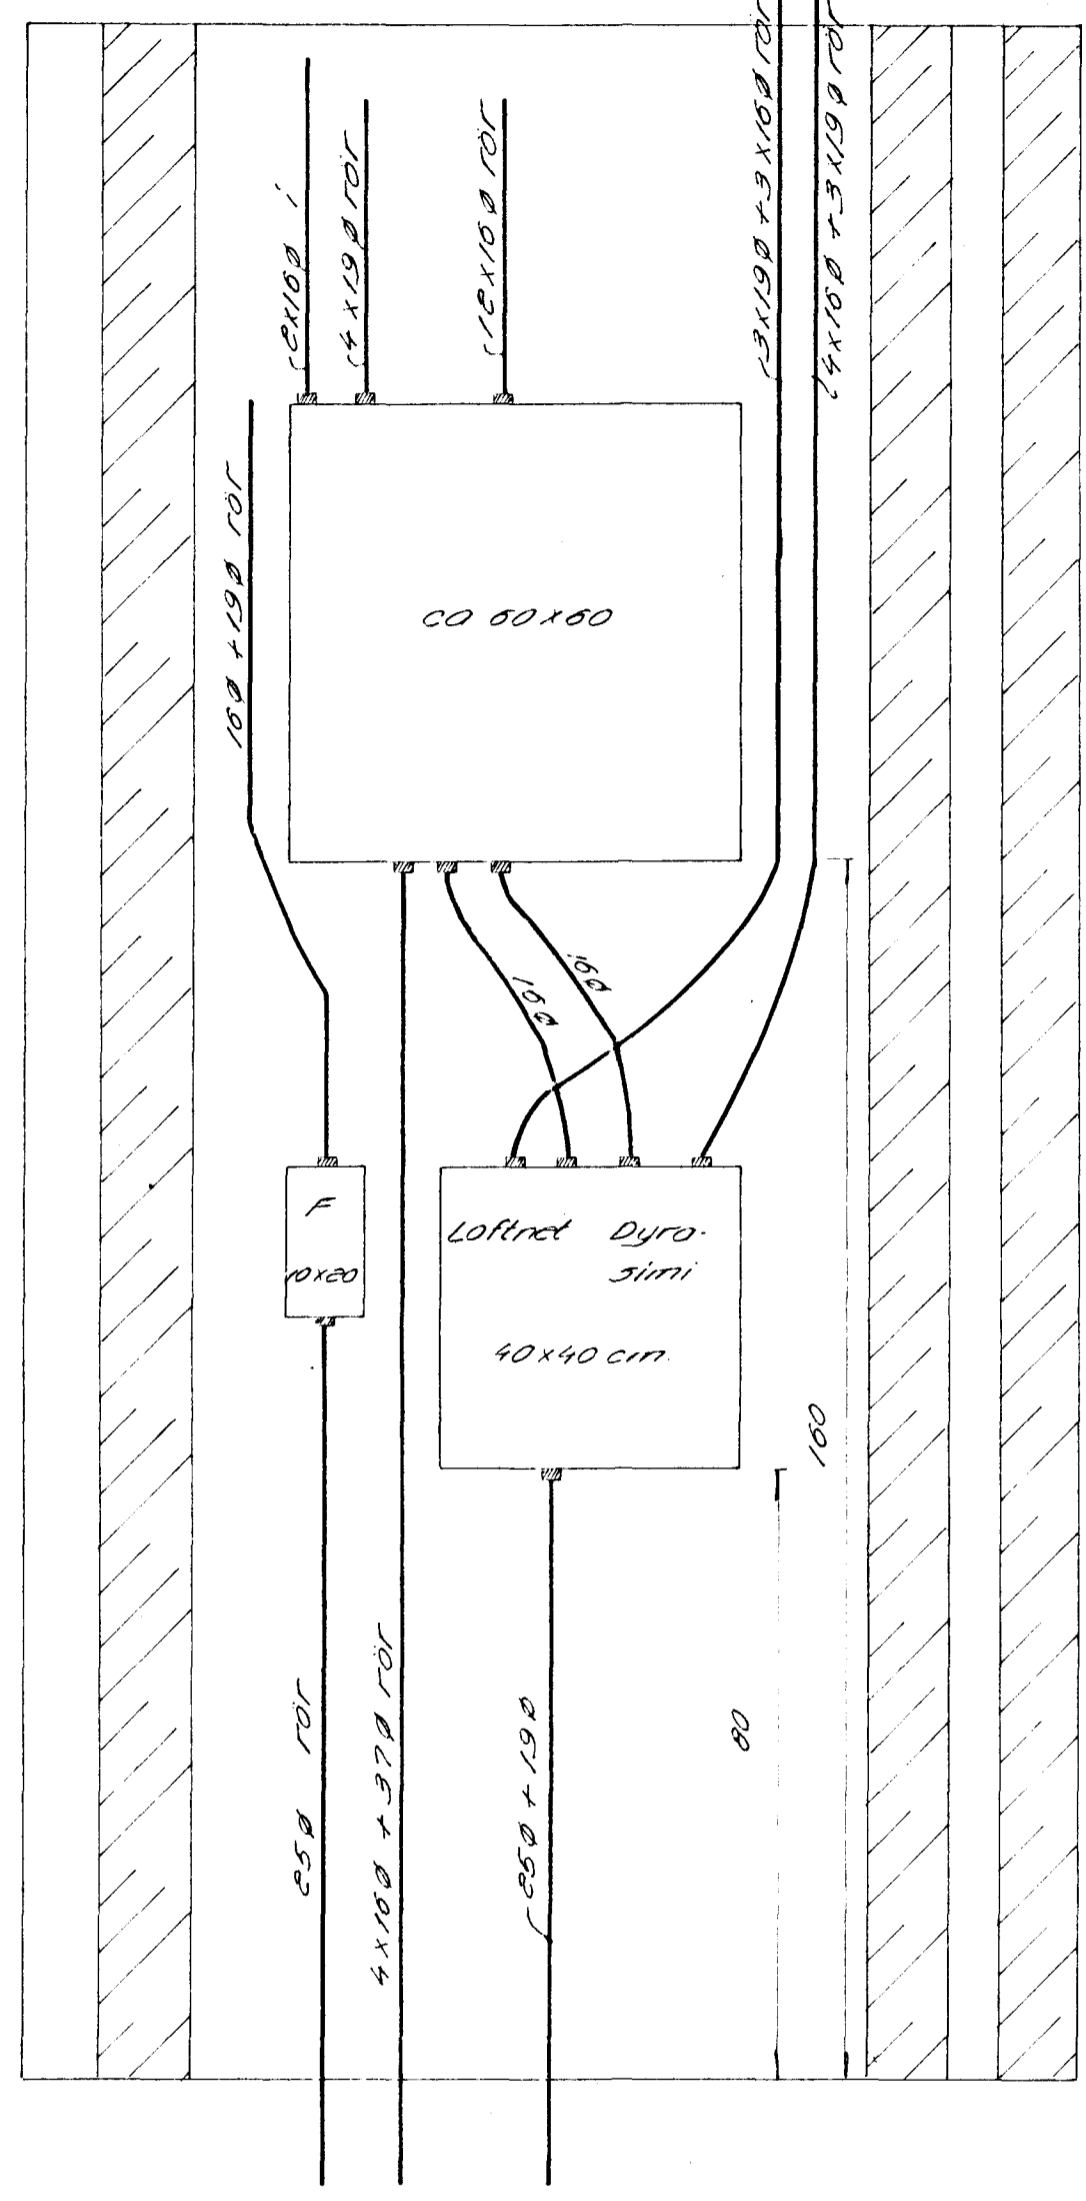

FLOKKUN	TEIKN. NR.
91	2 3289
VERK	BLAD
18131	8
KVARDI	
HANNAÐ	TEIKNAD
KG	R.V.
REYKJAVIK	OKI 80

KLAUSTURHVAMMUR 30

Snid, tafla, sími loftnet, dyrosími

Rafhönnun ARMÚLI 42 SÍMI 24833