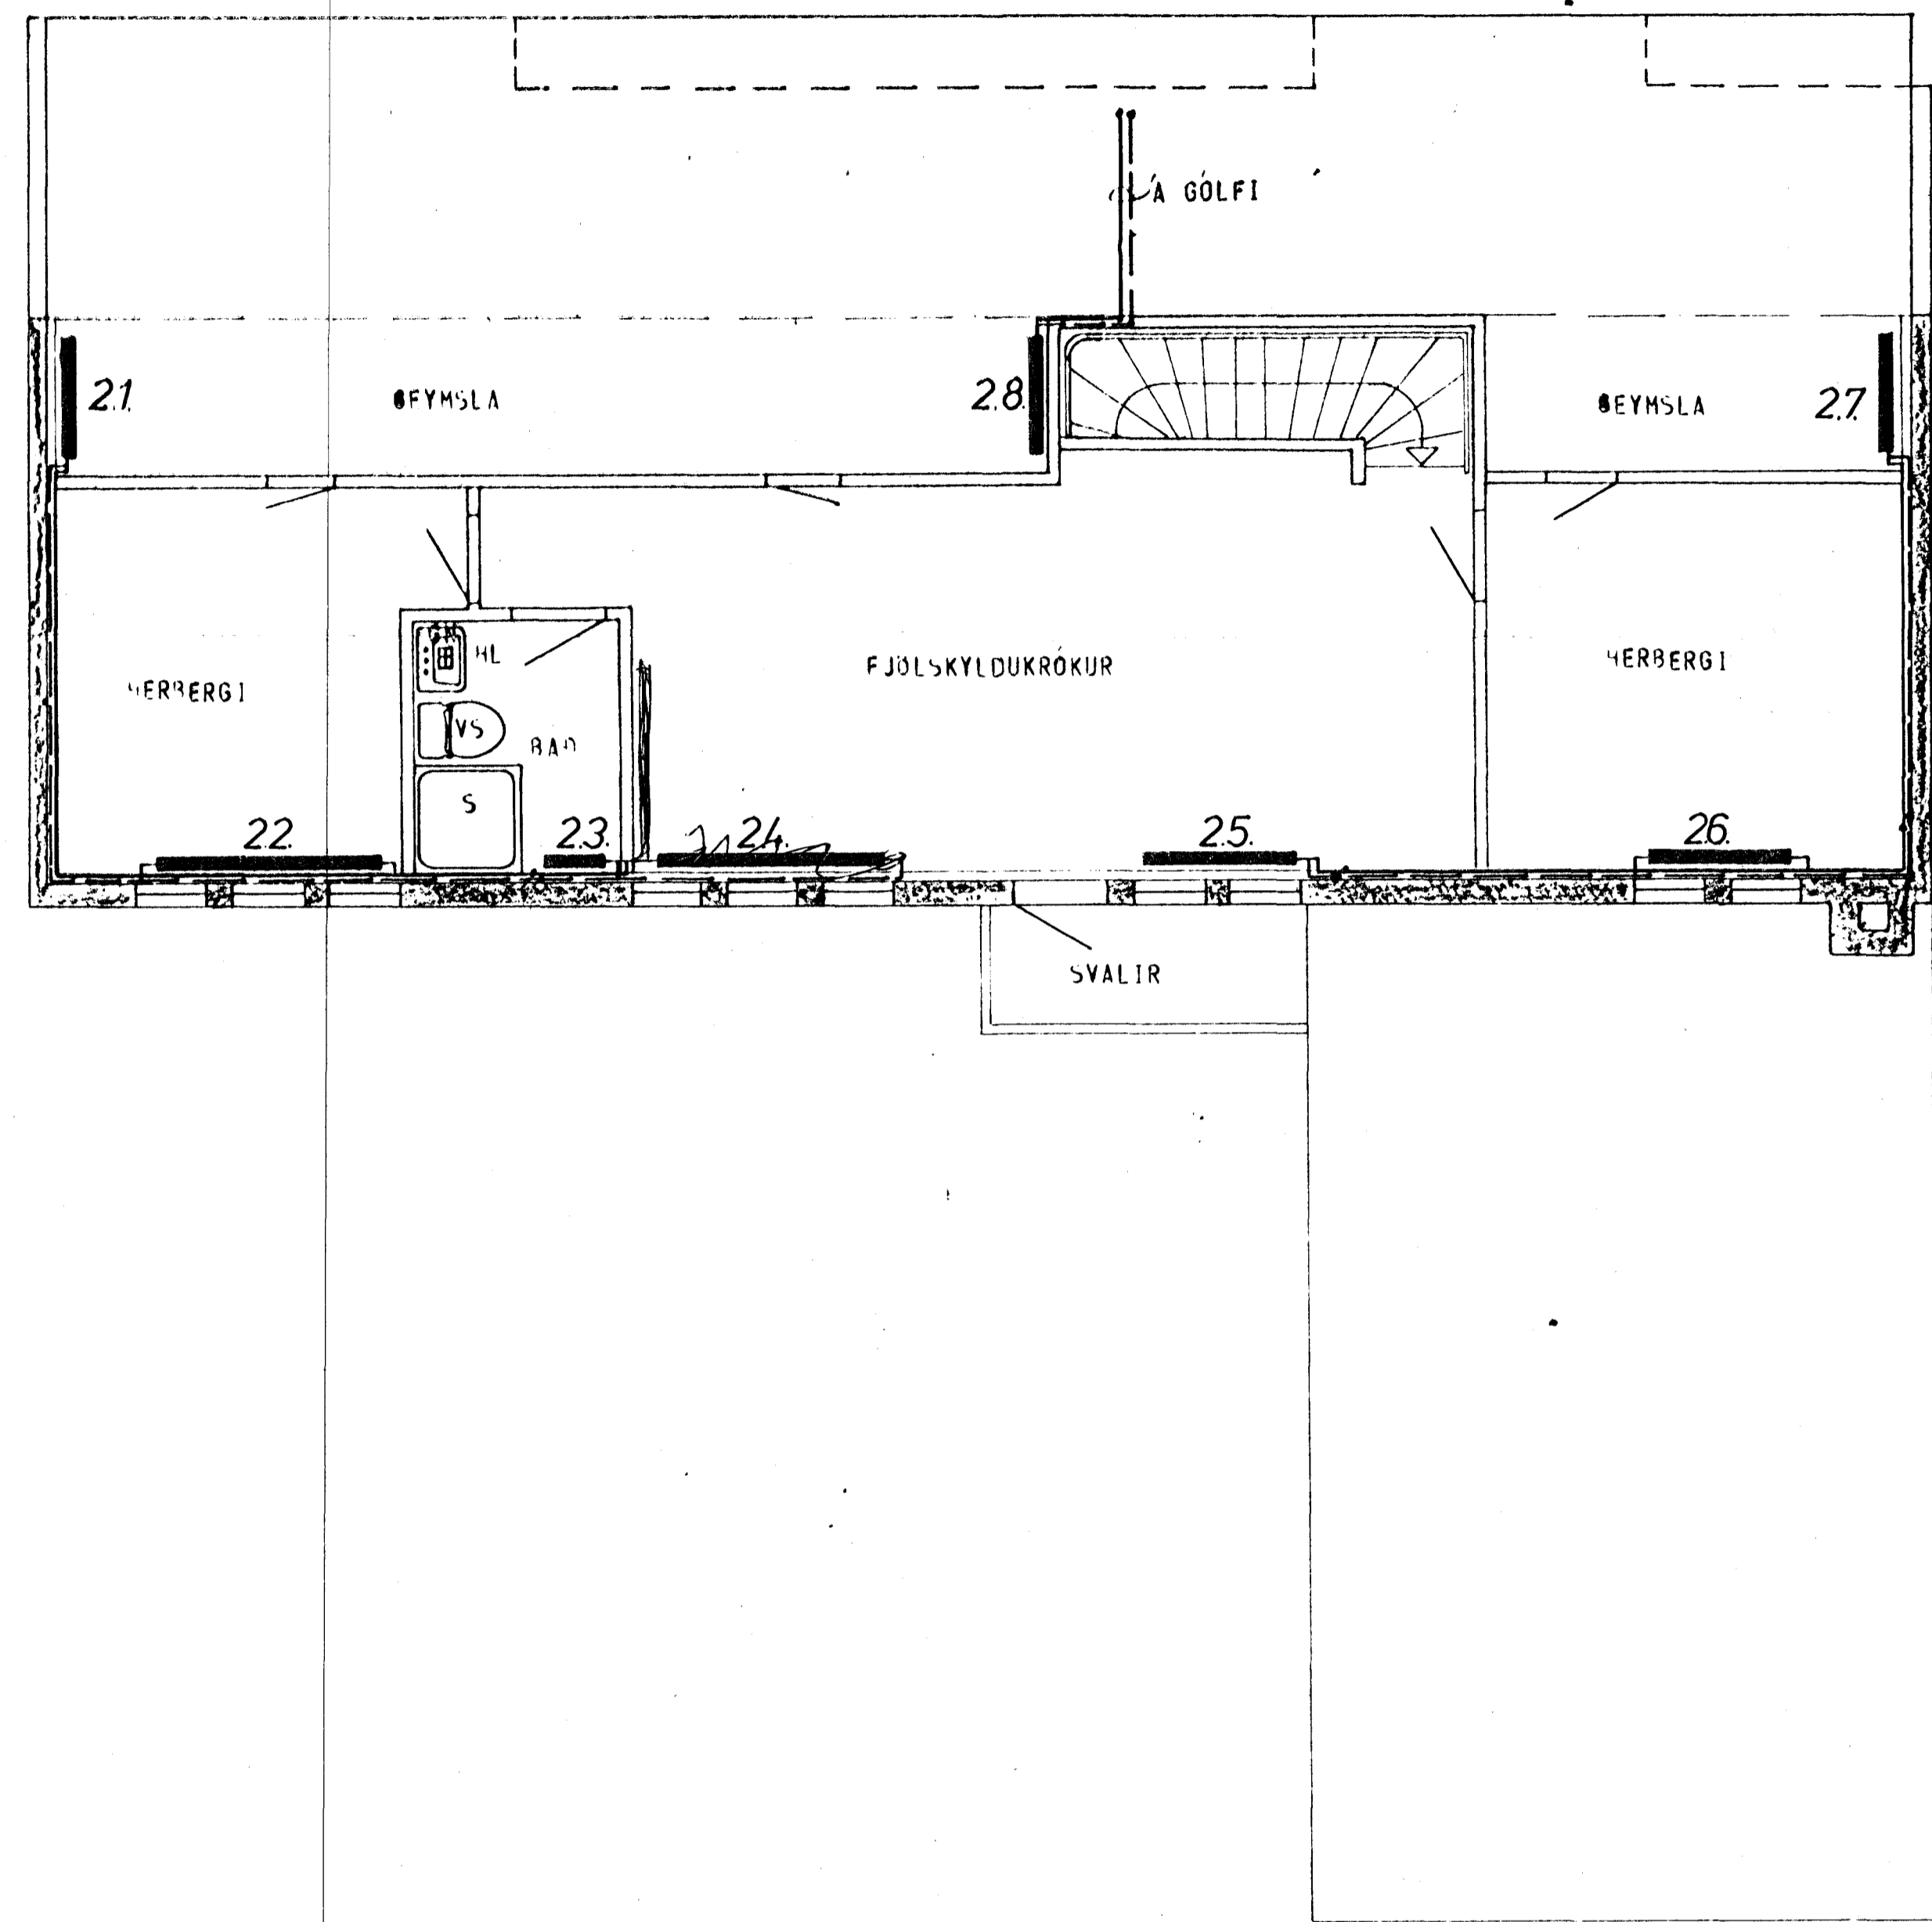

GRUNNMYND - HÆÐAR 1:50

GRUNNMYND - RIS 1:50

ATH  
 STADSETNING OFNA, SVO OG HADIR OG LENGDIR  
 OFNA ER AKVEDIN AF ARKITEKT HUSSINS.

SKÝRINGAR SJÁ TEIKN NR. 20.

HÚS ES

KLAUSTURHVAMMUR 32	MÆLIKVARDI 1:50	VERK 8001	TEIKN NR 25
HITALÖGN - GRUNNMYND	Hannað H Teiknað 27	Yfirráð B Samb. SB	MAI '80
JOHANN GUNNAR BERGPÓRSSON VERKFR. MVFI	IRL. TT		